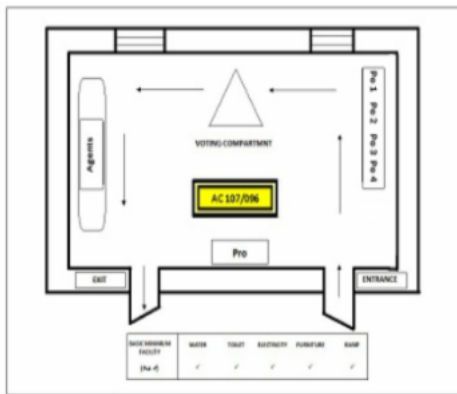

নির্বাচক নিবন্ধন আধিকারিকের স্বাক্ষর

Nazri Naksha

Google Map View

Polling Station Building Front View

Polling Station Front View

Cad View

Key MAP View

1 নাম : টুঙ্গা অধিকারী স্বামীর নাম: বিশ্বজিৎ অধিকারী বাড়ির নং : বয়স : 34 লিঙ্গ : মহিলা	XZP1453901 ফটো উপলব্ধ	2 নাম : মিলন অধিকারী স্বামীর নাম: নিখিল অধিকারী বাড়ির নং : বয়স : 63 লিঙ্গ : মহিলা	WB/20/134/000408 ফটো উপলব্ধ	3 নাম : নিখিল অধিকারী পিতার নাম: ক্ষীরোদ অধিকারী বাড়ির নং : বয়স : 69 লিঙ্গ : পুরুষ	WB/20/134/000409 ফটো উপলব্ধ
4 নাম : বিশ্বজিৎ অধিকারী পিতার নাম: নিখিল অধিকারী বাড়ির নং : বয়স : 38 লিঙ্গ : পুরুষ	CDK3150869 ফটো উপলব্ধ	5 নাম : বিনয় কুমার পিতার নাম: লাল বাহাদুর কুমার বাড়ির নং : n0268 বয়স : 49 লিঙ্গ : পুরুষ	XZP1613967 ফটো উপলব্ধ	6 নাম : অর্চিতা কর পিতার নাম: দেবজ্যোতি কর বাড়ির নং : 648 বয়স : 25 লিঙ্গ : মহিলা	XFB2074607 ফটো উপলব্ধ
7 নাম : সুমন মন্ডল পিতার নাম: রঞ্জিৎ মন্ডল বাড়ির নং : বয়স : 26 লিঙ্গ : পুরুষ	XZP1923358 ফটো উপলব্ধ	8 নাম : রাজু মন্ডল মায়ের নাম: কমলা মন্ডল বাড়ির নং : 529 বয়স : 45 লিঙ্গ : পুরুষ	XZP0942136 ফটো উপলব্ধ	9 নাম : টুঙ্গা মন্ডল স্বামীর নাম: রাজু মন্ডল বাড়ির নং : 529 বয়স : 44 লিঙ্গ : মহিলা	XZP0942144 ফটো উপলব্ধ
10 নাম : রঞ্জিৎ মন্ডল পিতার নাম: জগদীশ মন্ডল বাড়ির নং : 529 বয়স : 49 লিঙ্গ : পুরুষ	WB/19/132/105450 ফটো উপলব্ধ	11 নাম : লক্ষী চৌধুরী মন্ডল স্বামীর নাম: দেবু মন্ডল বাড়ির নং : 529 বয়স : 65 লিঙ্গ : মহিলা	WB/19/132/105107 ফটো উপলব্ধ	12 নাম : রাজা মন্ডল মায়ের নাম: স্নেহলতা মন্ডল বাড়ির নং : 529 বয়স : 41 লিঙ্গ : পুরুষ	KVW2493054 ফটো উপলব্ধ
13 নাম : রিঙ্কি মন্ডল স্বামীর নাম: রাজা মন্ডল বাড়ির নং : 529 বয়স : 32 লিঙ্গ : মহিলা	XZP1434711 ফটো উপলব্ধ	14 নাম : ডলি মন্ডল স্বামীর নাম: রানা মন্ডল বাড়ির নং : 529 বয়স : 42 লিঙ্গ : মহিলা	XZP1434703 ফটো উপলব্ধ	15 নাম : সৌভিক মন্ডল পিতার নাম: নিখিল রঞ্জন মন্ডল বাড়ির নং : 529 বয়স : 39 লিঙ্গ : পুরুষ	XZP1733716 ফটো উপলব্ধ
16 নাম : রানা মন্ডল মায়ের নাম: স্নেহলতা মন্ডল বাড়ির নং : n0131 বয়স : 40 লিঙ্গ : পুরুষ	KVW2415370 ফটো উপলব্ধ	17 নাম : রিংকি ঘোষ পিতার নাম: পরেশ ঘোষ বাড়ির নং : n0314 বয়স : 31 লিঙ্গ : মহিলা	NEY1996347 ফটো উপলব্ধ	18 নাম : বুঙ্গা চক্রবর্তী পিতার নাম: বুদ্ধদেব চক্রবর্তী বাড়ির নং : n0287 বয়স : 27 লিঙ্গ : মহিলা	XZP1815075 ফটো উপলব্ধ
19 নাম : সোমা চক্রবর্তী স্বামীর নাম: সুব্রত চক্রবর্তী বাড়ির নং : 601 বয়স : 43 লিঙ্গ : মহিলা	XZP1193838 ফটো উপলব্ধ	20 নাম : সাধনা চক্রবর্তী পিতার নাম: প্রদীপ চক্রবর্তী বাড়ির নং : n0069 বয়স : 42 লিঙ্গ : মহিলা	XZP1193853 ফটো উপলব্ধ	Q 21 নাম : মীনা কুমারী খাঙ্গা পিতার নাম: হস্ত বাহাদুর খাঙ্গা বাড়ির নং : বয়স : 41 লিঙ্গ : মহিলা	XZP1728831 ফটো উপলব্ধ
22 নাম : অভিষেক দাস পিতার নাম: প্রদীপ দাস বাড়ির নং : 488 বয়স : 25 লিঙ্গ : পুরুষ	XZP2172526 ফটো উপলব্ধ	23 নাম : অকাশ দাস পিতার নাম: বাপ্পা দাস বাড়ির নং : 8৫ বয়স : 22 লিঙ্গ : পুরুষ	XZP2236271 ফটো উপলব্ধ	24 নাম : বিজয় দাস পিতার নাম: অতুল দাস বাড়ির নং : n0282 বয়স : 57 লিঙ্গ : পুরুষ	XZP1815026 ফটো উপলব্ধ
25 নাম : করুণা দে পিতার নাম: তারক চন্দ্র দে বাড়ির নং : 571 বয়স : 34 লিঙ্গ : মহিলা	XZP1318468 ফটো উপলব্ধ	26 নাম : অমিত ধর পিতার নাম: নন্দদুলাল ধর বাড়ির নং : 471 বয়স : 41 লিঙ্গ : পুরুষ	KVW2415198 ফটো উপলব্ধ	27 নাম : কবিতা রায় পিতার নাম: রমেশ রায় বাড়ির নং : নং26 বয়স : 41 লিঙ্গ : মহিলা	GVK3345873 ফটো উপলব্ধ
28 নাম : মুক্তি দাস স্বামীর নাম: ভাস্কর দাস বাড়ির নং : 471 বয়স : 43 লিঙ্গ : মহিলা	XZP0811067 ফটো উপলব্ধ	29 নাম : রিয়া ধর স্বামীর নাম: অমিত ধর বাড়ির নং : বয়স : 26 লিঙ্গ : মহিলা	XZP2108009 ফটো উপলব্ধ	30 নাম : ভারতী মজুমদার স্বামীর নাম: নিমাই মজুমদার বাড়ির নং : 471 বয়স : 50 লিঙ্গ : মহিলা	KVW0167924 ফটো উপলব্ধ