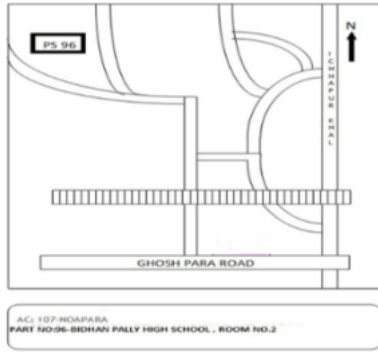

Nazri Naksha