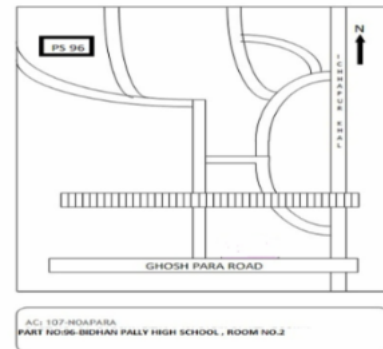

Key MAP View