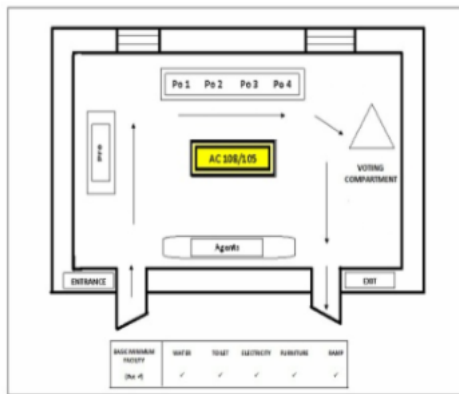

নির্বাচক নিবন্ধন আধিকারিকের স্বাক্ষর

Nazri Naksha

Google Map View

Polling Station Building Front View

Polling Station Front View

Cad View

Key MAP View

1 নাম : শ্রীমা উমাবতী পিতার নাম: শ্রীমা মোহন রাও বাড়ির নং : n0278 বয়স : 59 লিঙ্গ : মহিলা	LYG1108778 ফটো উপলব্ধ	2 নাম : অমালু স্বামীর নাম: এন কৃষ্ণ রাও বাড়ির নং : n0199 বয়স : 57 লিঙ্গ : মহিলা	LYG1024801 ফটো উপলব্ধ	3 নাম : সাহিনা খাতুন স্বামীর নাম: আফতাব আলম খান বাড়ির নং : n0045 বয়স : 43 লিঙ্গ : মহিলা	TQR1356781 ফটো উপলব্ধ
4 নাম : এন হেমলতা পিতার নাম: এন কৃষ্ণ রাও বাড়ির নং : n0198 বয়স : 30 লিঙ্গ : মহিলা	TQR2087989 ফটো উপলব্ধ	5 নাম : খুশবু দেবী স্বামীর নাম: বলজিৎ কুমার ঠাকুর বাড়ির নং : n0311 বয়স : 27 লিঙ্গ : মহিলা	TQR2297380 ফটো উপলব্ধ	6 নাম : বি ললিতা মায়ের নাম: দালাম্মা দেবী বাড়ির নং : n0178 বয়স : 41 লিঙ্গ : মহিলা	TQR0377226 ফটো উপলব্ধ
7 নাম : অমিত আধিকারী পিতার নাম: অমল্য আধিকারী বাড়ির নং : n0072 বয়স : 49 লিঙ্গ : পুরুষ	LYG3121555 ফটো উপলব্ধ	8 নাম : শম্পা অধিকারী স্বামীর নাম: অমিত অধিকারী বাড়ির নং : n0230 বয়স : 41 লিঙ্গ : মহিলা	TQR1153220 ফটো উপলব্ধ	9 নাম : অজয় বালিকী পিতার নাম: সেবারাম বালিকী বাড়ির নং : n0039 বয়স : 39 লিঙ্গ : পুরুষ	TQR0378406 ফটো উপলব্ধ
10 নাম : সুধন্যা বারিক পিতার নাম: শ্রীমন্ত বারিক বাড়ির নং : n0109 বয়স : 60 লিঙ্গ : পুরুষ	LYG1026624 ফটো উপলব্ধ	11 নাম : সুমতী বারিক স্বামীর নাম: সুধন্য বারিক বাড়ির নং : n0109 বয়স : 55 লিঙ্গ : মহিলা	LYG2514685 ফটো উপলব্ধ	12 নাম : রীতা বারিক পিতার নাম: শ্রপতি বারিক বাড়ির নং : n0283 বয়স : 53 লিঙ্গ : মহিলা	TQR2266237 ফটো উপলব্ধ
13 নাম : প্রশান্ত বারিক পিতার নাম: রমনী কান্ত বারিক বাড়ির নং : n0109 বয়স : 49 লিঙ্গ : পুরুষ	TQR2087906 ফটো উপলব্ধ	14 নাম : দেবশীষ বারিক পিতার নাম: সুধন্য বারিক বাড়ির নং : n0109 বয়স : 31 লিঙ্গ : পুরুষ	TQR2087591 ফটো উপলব্ধ	15 নাম : অঞ্জলী দেবী ভগৎ স্বামীর নাম: রামরূপ ভগৎ বাড়ির নং : n0104 বয়স : 62 লিঙ্গ : মহিলা	WB/19/133/096179 ফটো উপলব্ধ
16 নাম : সন্দীপ কুমার চৌধুরী পিতার নাম: রাম লালন চৌধুরী বাড়ির নং : n0139 বয়স : 35 লিঙ্গ : পুরুষ	TQR0841775 ফটো উপলব্ধ	17 নাম : সীনা দাস স্বামীর নাম: বিশ্বনাথ দাস বাড়ির নং : n0078 বয়স : 64 লিঙ্গ : মহিলা	TQR0380808 ফটো উপলব্ধ	18 নাম : মহাদেব দাস পিতার নাম: মাদার চন্দ্র দাস বাড়ির নং : n0102 বয়স : 57 লিঙ্গ : পুরুষ	WB/19/133/096445 ফটো উপলব্ধ
19 নাম : গোপাল চন্দ্র দাস পিতার নাম: গোবিন্দ চন্দ্র দাস বাড়ির নং : n0287 বয়স : 51 লিঙ্গ : পুরুষ	TQR2266278 ফটো উপলব্ধ	20 নাম : সাগর দাস পিতার নাম: বিশ্বনাথ দাস বাড়ির নং : n0113 বয়স : 46 লিঙ্গ : পুরুষ	TQR0380816 ফটো উপলব্ধ	21 নাম : সঞ্জয় দাস পিতার নাম: বিশ্বনাথ দাস বাড়ির নং : n0214 বয়স : 44 লিঙ্গ : পুরুষ	TQR0380832 ফটো উপলব্ধ
22 নাম : সঞ্জয় দাস পিতার নাম: প্রসন্ন দাস বাড়ির নং : n0078 বয়স : 41 লিঙ্গ : পুরুষ	TQR1975002 ফটো উপলব্ধ	23 নাম : সিমা দাস স্বামীর নাম: গোপাল চন্দ্র দাস বাড়ির নং : n0296 বয়স : 41 লিঙ্গ : মহিলা	TQR2266369 ফটো উপলব্ধ	24 নাম : অরিদ্রম দাস পিতার নাম: মহাদেব দাস বাড়ির নং : n0102 বয়স : 34 লিঙ্গ : পুরুষ	TQR1010578 ফটো উপলব্ধ
25 নাম : সোমশ্রী দাস স্বামীর নাম: বাপ্পা দাস বাড়ির নং : n0147 বয়স : 31 লিঙ্গ : মহিলা	TQR2087922 ফটো উপলব্ধ	26 নাম : শরৎ চন্দ্র দেবতা পিতার নাম: যুধিষ্ঠীর দেবতা বাড়ির নং : n0238 বয়স : 64 লিঙ্গ : পুরুষ	TQR1691344 ফটো উপলব্ধ	27 নাম : সুনিল দেবতা পিতার নাম: শরৎ চন্দ্র দেবতা বাড়ির নং : n0307 বয়স : 29 লিঙ্গ : পুরুষ	TQR2321669 ফটো উপলব্ধ
28 নাম : সঙ্গীতা দেবী (কুমারী) স্বামীর নাম: প্রেমনাথ ঠাকুর বাড়ির নং : n0218 বয়স : 35 লিঙ্গ : মহিলা	TQR1010289 ফটো উপলব্ধ	29 নাম : শানু দে পিতার নাম: কার্তিক চন্দ্র দে বাড়ির নং : n0158 বয়স : 33 লিঙ্গ : পুরুষ	TQR1911569 ফটো উপলব্ধ	30 নাম : সুমেধা গুপ্ত পিতার নাম: দেবশীষ গুপ্ত বাড়ির নং : n0316 বয়স : 27 লিঙ্গ : মহিলা	TQR2302834 ফটো উপলব্ধ