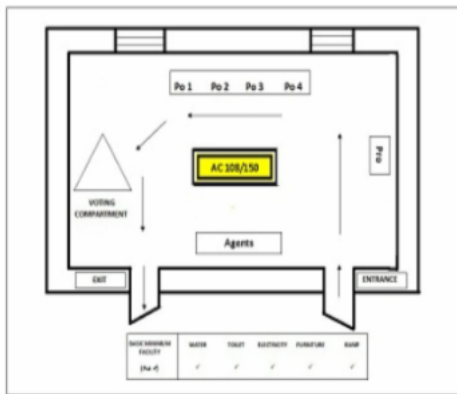

নির্বাচক নিবন্ধন আধিকারিকের স্বাক্ষর

Nazri Naksha

Google Map View

Polling Station Building Front View

Polling Station Front View

Cad View

Key MAP View

1 নাম : সুনিল প্রসাদ পিতার নাম: পুলিশ প্রসাদ বাড়ির নং : n0238 বয়স : 52 লিঙ্গ : পুরুষ	TQR1956861 ফটো উপলব্ধ	2 নাম : মায়াদেবী স্বামীর নাম: সুনিল প্রসাদ বাড়ির নং : n0241 বয়স : 45 লিঙ্গ : মহিলা	TQR1976125 ফটো উপলব্ধ	3 নাম : রেখা প্রসাদ স্বামীর নাম: রাজেন্দ্র প্রসাদ বাড়ির নং : n0219 বয়স : 40 লিঙ্গ : মহিলা	TQR1911924 ফটো উপলব্ধ
4 নাম : পূর্ণা বানার্জী স্বামীর নাম: দিলীপ বানার্জী বাড়ির নং : n0991 বয়স : 63 লিঙ্গ : মহিলা	TQR2266716 ফটো উপলব্ধ	5 নাম : গোপাল বর্মা পিতার নাম: ওমপ্রকাশ বর্মা বাড়ির নং : n0063 বয়স : 49 লিঙ্গ : পুরুষ	WB/19/133/099724 ফটো উপলব্ধ	6 নাম : যাজ্ঞসেনী বেহারা স্বামীর নাম: প্রসান্ত বেহারা বাড়ির নং : n0308 বয়স : 37 লিঙ্গ : মহিলা	TQR2311629 ফটো উপলব্ধ
7 নাম : সূর্য্যা ভট্টাচার্য পিতার নাম: প্রবীর ভট্টাচার্য বাড়ির নং : n0305 বয়স : 47 লিঙ্গ : মহিলা	DDZ1768670 ফটো উপলব্ধ	8 নাম : প্রসেনজিৎ দাস পিতার নাম: অজিত দাস বাড়ির নং : n0307 বয়স : 34 লিঙ্গ : পুরুষ	TQR1692300 ফটো উপলব্ধ	9 নাম : রুমা দেবী স্বামীর নাম: দীপক প্রসাদ বাড়ির নং : n0014 বয়স : 40 লিঙ্গ : মহিলা	LYG2799344 ফটো উপলব্ধ
10 নাম : রীনা দেবী স্বামীর নাম: সঞ্জয় চৌধুরী বাড়ির নং : n0040 বয়স : 40 লিঙ্গ : মহিলা	TQR0842039 ফটো উপলব্ধ	11 নাম : ফুল ঝাক দেবী স্বামীর নাম: সন্তোশ রায় বাড়ির নং : n0281 বয়স : 37 লিঙ্গ : মহিলা	TQR2142933 ফটো উপলব্ধ	12 নাম : বাবুসোনা দে পিতার নাম: অজিত দে বাড়ির নং : n0290 বয়স : 28 লিঙ্গ : পুরুষ	TQR2266708 ফটো উপলব্ধ
13 নাম : মধুরিনা দে পিতার নাম: তাপস দে বাড়ির নং : n0310 বয়স : 28 লিঙ্গ : মহিলা	TQR2321644 ফটো উপলব্ধ	14 নাম : সুরেশ ডোম পিতার নাম: কানাই ডোম বাড়ির নং : n0073 বয়স : 49 লিঙ্গ : পুরুষ	LYG2521078 ফটো উপলব্ধ	15 নাম : সুনিতা ডোম স্বামীর নাম: সুরেশ ডোম বাড়ির নং : n0073 বয়স : 42 লিঙ্গ : মহিলা	TQR2088854 ফটো উপলব্ধ
16 নাম : রজত কুমার গুপ্তা পিতার নাম: রতন কুমার গুপ্তা বাড়ির নং : n0055 বয়স : 52 লিঙ্গ : পুরুষ	LYG2088771 ফটো উপলব্ধ	17 নাম : লালজি প্রসাদ কাহার পিতার নাম: হংসরাজ কাহার বাড়ির নং : n0020 বয়স : 66 লিঙ্গ : পুরুষ	LYG2799351 ফটো উপলব্ধ	18 নাম : ঋষি কুমার পিতার নাম: রতন কুমার বাড়ির নং : n0057 বয়স : 44 লিঙ্গ : পুরুষ	LYG2094480 ফটো উপলব্ধ
19 নাম : কাজল মুখার্জী পিতার নাম: পান্নালাল মুখার্জী বাড়ির নং : n0293 বয়স : 55 লিঙ্গ : মহিলা	TQR2266732 ফটো উপলব্ধ	20 নাম : মোনিকা পাল স্বামীর নাম: তাপস পাল বাড়ির নং : n0301 বয়স : 44 লিঙ্গ : মহিলা	TQR1390707 ফটো উপলব্ধ	21 নাম : রঞ্জনা পাণ্ডে স্বামীর নাম: রাকেশ পাণ্ডে বাড়ির নং : n0054 বয়স : 44 লিঙ্গ : মহিলা	LYG3237419 ফটো উপলব্ধ
22 নাম : রাকেশ কুমার পান্ডে পিতার নাম: কেশবনাথ পান্ডে বাড়ির নং : n0054 বয়স : 50 লিঙ্গ : পুরুষ	WB/19/133/099363 ফটো উপলব্ধ	23 নাম : মনিকা পাডুই স্বামীর নাম: শক্তনাথ পাডুই বাড়ির নং : n0044 বয়স : 61 লিঙ্গ : মহিলা	LYG0942920 ফটো উপলব্ধ	24 নাম : নর্মদা পাট্র স্বামীর নাম: নরহরি পাট্র বাড়ির নং : n0225 বয়স : 36 লিঙ্গ : মহিলা	TQR1692268 ফটো উপলব্ধ
25 নাম : সুধমা রাজভর পিতার নাম: পান্নালাল রাজভর বাড়ির নং : n0003 বয়স : 34 লিঙ্গ : মহিলা	TQR2088920 ফটো উপলব্ধ	26 নাম : পূর্ণিমা রায় স্বামীর নাম: অরবিন্দ রায় বাড়ির নং : n0285 বয়স : 48 লিঙ্গ : মহিলা	TQR1976166 ফটো উপলব্ধ	27 নাম : অসিপি বিকাশ রাও পিতার নাম: অসিপি গনেশ রাও বাড়ির নং : n0295 বয়স : 27 লিঙ্গ : পুরুষ	TQR2266757 ফটো উপলব্ধ
28 নাম : নগেন্দ্র রায় পিতার নাম: শিউ কুমার রায় বাড়ির নং : n0222 বয়স : 44 লিঙ্গ : পুরুষ	TQR1692235 ফটো উপলব্ধ	29 নাম : সঞ্জয় রায় পিতার নাম: বৃধন রায় বাড়ির নং : n0296 বয়স : 34 লিঙ্গ : পুরুষ	TQR2266765 ফটো উপলব্ধ	30 নাম : রিমা সাধুখাঁ পিতার নাম: ভূদেব চন্দ্র সাধুখাঁ বাড়ির নং : n0294 বয়স : 28 লিঙ্গ : মহিলা	TQR2266740 ফটো উপলব্ধ