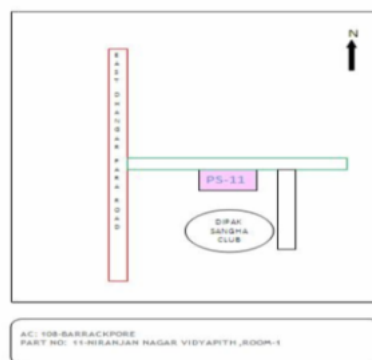

নির্বাচক নিবন্ধন আধিকারিকের স্বাক্ষর

Nazri Naksha

Google Map View

Polling Station Building Front View

Polling Station Front View

Cad View

Key MAP View

1 নাম : বিশ্বদীপ আশ পিতার নাম: বিপ্লব আশ বাড়ির নং : n0037 বয়স : 48 লিঙ্গ : পুরুষ	KVW1140607 ফটো উপলব্ধ	2 নাম : রুমা আশ স্বামীর নাম: বিশ্বদীপ আশ বাড়ির নং : n0037 বয়স : 42 লিঙ্গ : মহিলা	HGD2401172 ফটো উপলব্ধ	3 নাম : মনিষা ওরাও পিতার নাম: লাখো ওরাও বাড়ির নং : 64/36 বয়স : 31 লিঙ্গ : মহিলা	TQR1654227 ফটো উপলব্ধ
4 নাম : শুভজিৎ বিশ্বাস পিতার নাম: স্বপন বিশ্বাস বাড়ির নং : 51/A বয়স : 33 লিঙ্গ : পুরুষ	TQR1526292 ফটো উপলব্ধ	5 নাম : কিরন স্বর্নাকর পিতার নাম: তারক স্বর্নাকর বাড়ির নং : 6 বয়স : 32 লিঙ্গ : মহিলা	TQR1526300 ফটো উপলব্ধ	6 নাম : গোপাল দত্ত পিতার নাম: জয়ন্ত দত্ত বাড়ির নং : n0001 বয়স : 32 লিঙ্গ : পুরুষ	TQR1526284 ফটো উপলব্ধ
7 নাম : স্নেহা সাহা পিতার নাম: স্বপন সাহা বাড়ির নং : 61/C বয়স : 32 লিঙ্গ : মহিলা	TQR1526276 ফটো উপলব্ধ	Q নাম : সৌভিক দাস পিতার নাম: বাবলকৃষ্ণ দাস বাড়ির নং : 55/B বয়স : 31 লিঙ্গ : পুরুষ	TQR1526326 ফটো উপলব্ধ	9 নাম : কুসুম স্বর্নকার পিতার নাম: তারক স্বর্নকার বাড়ির নং : 6 বয়স : 31 লিঙ্গ : মহিলা	TQR1526318 ফটো উপলব্ধ
10 নাম : সোমা কুন্ডু স্বামীর নাম: অভ্যেক কুন্ডু বাড়ির নং : 5/2A বয়স : 52 লিঙ্গ : মহিলা	WB/19/132/102298 ফটো উপলব্ধ	11 নাম : মায়ী কুন্ডু স্বামীর নাম: গৌরাজ কুন্ডু বাড়ির নং : 5/2A বয়স : 70 লিঙ্গ : মহিলা	KVW2557361 ফটো উপলব্ধ	12 নাম : দিব্যান্দু কুন্ডু পিতার নাম: মধুসূদন কুন্ডু বাড়ির নং : 33 বয়স : 57 লিঙ্গ : পুরুষ	TQR2010403 ফটো উপলব্ধ
13 নাম : মৌমিতা কুণ্ডু স্বামীর নাম: দিব্যান্দু কুণ্ডু বাড়ির নং : 33 বয়স : 46 লিঙ্গ : মহিলা	TQR2010411 ফটো উপলব্ধ	14 নাম : সম্রাট তপাদার পিতার নাম: রঞ্জিত তপাদার বাড়ির নং : গ্রাউন্ড ফ্লোর বয়স : 50 লিঙ্গ : পুরুষ	WB/19/132/432026 ফটো উপলব্ধ	15 নাম : তৃষ্ণা ভক্ত স্বামীর নাম: দীপক কুমার ভক্ত বাড়ির নং : 11 বয়স : 49 লিঙ্গ : মহিলা	XZP1706787 ফটো উপলব্ধ
16 নাম : জয়ন্ত কবিরাজ পিতার নাম: সুশান্ত কবিরাজ বাড়ির নং : n0101 বয়স : 52 লিঙ্গ : পুরুষ	TQR2609634 ফটো উপলব্ধ	17 নাম : বাসন্তী কবিরাজ স্বামীর নাম: সুশান্ত কবিরাজ বাড়ির নং : 7/7 বয়স : 72 লিঙ্গ : মহিলা	WB/19/132/510736 ফটো উপলব্ধ	18 নাম : সুশান্ত নাথ কবিরাজ পিতার নাম: বেদ্যনাথ কবিরাজ বাড়ির নং : n0099 বয়স : 72 লিঙ্গ : পুরুষ	TQR2635720 ফটো উপলব্ধ
19 নাম : বরুণ কবিরাজ পিতার নাম: সুশান্ত কবিরাজ বাড়ির নং : n0102 বয়স : 52 লিঙ্গ : পুরুষ	KVW1157585 ফটো উপলব্ধ	20 নাম : আশ্রয়ী কবিরাজ স্বামীর নাম: জয়ন্ত কবিরাজ বাড়ির নং : n0103 বয়স : 50 লিঙ্গ : মহিলা	KVW2345106 ফটো উপলব্ধ	21 নাম : সুস্মিতা গুপ্ত স্বামীর নাম: অরিন্দম গুপ্ত বাড়ির নং : n0030 বয়স : 51 লিঙ্গ : মহিলা	TQR2598357 ফটো উপলব্ধ
22 নাম : সায়েন কুমার গুপ্ত পিতার নাম: দীলীপ কুমার গুপ্ত বাড়ির নং : 63 বয়স : 34 লিঙ্গ : পুরুষ	TQR1094945 ফটো উপলব্ধ	23 নাম : সুদীপ্ত গুপ্ত পিতার নাম: সুধীন্দ্র গুপ্ত বাড়ির নং : n0029 বয়স : 55 লিঙ্গ : পুরুষ	WB/19/132/429461 ফটো উপলব্ধ	24 নাম : অঞ্জনা গুপ্ত স্বামীর নাম: নীহার গুপ্ত বাড়ির নং : n0030 বয়স : 76 লিঙ্গ : মহিলা	WB/19/132/429150 ফটো উপলব্ধ
25 নাম : অরিন্দম গুপ্ত পিতার নাম: নীহার গুপ্ত বাড়ির নং : n0030 বয়স : 56 লিঙ্গ : পুরুষ	KVW0620302 ফটো উপলব্ধ	26 নাম : দিলীপ কুমার গুপ্ত পিতার নাম: দিগেন্দ্র কুমার গুপ্ত বাড়ির নং : n0061 বয়স : 66 লিঙ্গ : পুরুষ	TQR2388023 ফটো উপলব্ধ	27 নাম : মিতালী গুপ্ত স্বামীর নাম: দিলীপ গুপ্ত বাড়ির নং : n0061 বয়স : 63 লিঙ্গ : মহিলা	TQR2392496 ফটো উপলব্ধ
28 নাম : মিনা গুহ পিতার নাম: ভূপেন্দ্র গুহ বাড়ির নং : n0057 বয়স : 57 লিঙ্গ : মহিলা	KVW1140292 ফটো উপলব্ধ	29 নাম : স্বাগতা গুহ পিতার নাম: স্বপন গুহ বাড়ির নং : n0057 বয়স : 40 লিঙ্গ : মহিলা	KVW2347615 ফটো উপলব্ধ	30 নাম : ঈন্দ্রনীল গাঙ্গুলি পিতার নাম: প্রিয়া নাথ গাঙ্গুলি বাড়ির নং : 18/1 বয়স : 28 লিঙ্গ : পুরুষ	TQR2478139 ফটো উপলব্ধ