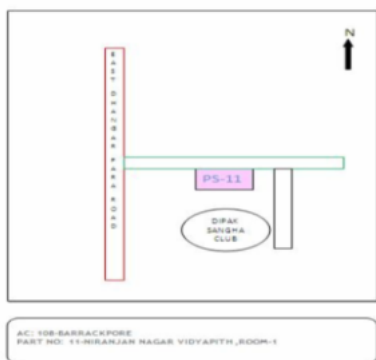

Nazri Naksha