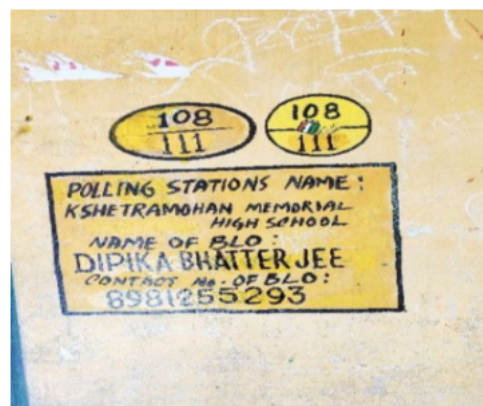

নির্বাচক নিবন্ধন আধিকারিকের স্বাক্ষর

Nazri Naksha

Google Map View

Polling Station Building Front View

Polling Station Front View

Cad View

Key MAP View

| | | | | | |
|--|--------------------------|--|--------------------------------|--|--------------------------------|
| 1 নাম : মুন মুন বৈরাগী স্বামীর নাম: সুব্রত বৈরাগী বাড়ির নং : n0381 বয়স : 41 লিঙ্গ : মহিলা | TQR2267565 ফটো উপলব্ধ | 2 নাম : অতনু ব্যানার্জী পিতার নাম: মতিলাল ব্যানার্জী বাড়ির নং : n0044 বয়স : 42 লিঙ্গ : পুরুষ | TQR0842922 ফটো উপলব্ধ | 3 নাম : দেবজিৎ ব্যানার্জী পিতার নাম: নীলাদ্রী নাথ ব্যানার্জী বাড়ির নং : n0193 বয়স : 39 লিঙ্গ : পুরুষ | LYG2531622 ফটো উপলব্ধ |
| 4 নাম : অর্পন বসু পিতার নাম: অর্পন কান্তি বসু বাড়ির নং : n0392 বয়স : 27 লিঙ্গ : পুরুষ | TQR2267672 ফটো উপলব্ধ | 5 নাম : তনুশ্রী ভাস্কর পিতার নাম: শিবনাথ বৈরাগী বাড়ির নং : n0164 বয়স : 41 লিঙ্গ : মহিলা | LYG2800340 ফটো উপলব্ধ | 6 নাম : নাজিমা বিবি স্বামীর নাম: সেখ আব্দুল বাড়ির নং : n0407 বয়স : 39 লিঙ্গ : মহিলা | XLJ0239350 ফটো উপলব্ধ |
| 7 নাম : তপন চক্রবর্তী পিতার নাম: সধাকর চক্রবর্তী বাড়ির নং : 10/22 বয়স : 69 লিঙ্গ : পুরুষ | TQR2632990 ফটো উপলব্ধ | 8 নাম : স্নিগ্ধা চক্রবর্তী স্বামীর নাম: তপন চক্রবর্তী বাড়ির নং : n0120 বয়স : 65 লিঙ্গ : মহিলা | WB/19/133/138619 ফটো উপলব্ধ | 9 নাম : গৌতম চ্যাটার্জী পিতার নাম: নন্দলাল চ্যাটার্জী বাড়ির নং : n0323 বয়স : 62 লিঙ্গ : পুরুষ | TQR1693787 ফটো উপলব্ধ |
| 10 নাম : সুধমা চ্যাটার্জী স্বামীর নাম: গৌতম চ্যাটার্জী বাড়ির নং : n0324 বয়স : 51 লিঙ্গ : মহিলা | TQR1693795 ফটো উপলব্ধ | 11 নাম : কার্তিক চন্দ্র দাস পিতার নাম: রাজ কুমার দাস বাড়ির নং : n0368 বয়স : 76 লিঙ্গ : পুরুষ | TQR2143030 ফটো উপলব্ধ | 12 নাম : দ্বিজেন দাস পিতার নাম: দীনেশ চন্দ্র দাস বাড়ির নং : n0277 বয়স : 48 লিঙ্গ : পুরুষ | JGL0723494 ফটো উপলব্ধ |
| 13 নাম : পম্পা দাস স্বামীর নাম: দ্বিজেন দাস বাড়ির নং : n0276 বয়স : 41 লিঙ্গ : মহিলা | JGL3744729 ফটো উপলব্ধ | 14 নাম : সৌমিতা দাস স্বামীর নাম: স্বরূপ কুমার দাস বাড়ির নং : n0405 বয়স : 35 লিঙ্গ : মহিলা | UWL1278852 ফটো উপলব্ধ | 15 নাম : আদিত্য দাস পিতার নাম: নির্মল দাস বাড়ির নং : n0401 বয়স : 26 লিঙ্গ : পুরুষ | TQR2308823 ফটো উপলব্ধ |
| 16 নাম : ডালিয়া দাস সরকার স্বামীর নাম: বিশ্বরূপ দাস বাড়ির নং : n0404 বয়স : 38 লিঙ্গ : মহিলা | TBI0505826 ফটো উপলব্ধ | 17 নাম : ফুল কুমারী দেবী স্বামীর নাম: সঞ্জয় কুমার সিং বাড়ির নং : n0379 বয়স : 45 লিঙ্গ : মহিলা | TQR2267540 ফটো উপলব্ধ | 18 নাম : প্রদীপ দে পিতার নাম: রবীন্দ্র চন্দ্র দে বাড়ির নং : n0250 বয়স : 59 লিঙ্গ : পুরুষ | WB/19/133/015084 ফটো উপলব্ধ |
| 19 নাম : সুপর্ণা দে স্বামীর নাম: প্রদীপ দে বাড়ির নং : n0249 বয়স : 43 লিঙ্গ : মহিলা | TQR1013317 ফটো উপলব্ধ | 20 নাম : নন্দিনী দে স্বামীর নাম: অমর দে বাড়ির নং : n0005 বয়স : 43 লিঙ্গ : মহিলা | TQR1551381 ফটো উপলব্ধ | 21 নাম : কেয়া সাধুখান ধর স্বামীর নাম: উৎপল সাধুখান বাড়ির নং : n0174 বয়স : 42 লিঙ্গ : মহিলা | LYG3123114 ফটো উপলব্ধ |
| 22 নাম : সন্দীপ ধর পিতার নাম: নন্দী রাম ধর বাড়ির নং : n0205 বয়স : 38 লিঙ্গ : পুরুষ | TQR1912674 ফটো উপলব্ধ | 23 নাম : সঞ্জয় ধর মায়ের নাম: ভারতী ধর বাড়ির নং : n0386 বয়স : 29 লিঙ্গ : পুরুষ | TQR2267615 ফটো উপলব্ধ | 24 নাম : রূপা ধর (যোষা) স্বামীর নাম: রঞ্জন ধর বাড়ির নং : n0375 বয়স : 43 লিঙ্গ : মহিলা | LYG2057438 ফটো উপলব্ধ |
| 25 নাম : স্বাগত হাইত পিতার নাম: তপন হাইত বাড়ির নং : n0411 বয়স : 26 লিঙ্গ : পুরুষ | TQR2310399 ফটো উপলব্ধ | 26 নাম : পুনাম কয়াল স্বামীর নাম: সৌরভ কয়াল বাড়ির নং : n0388 বয়স : 28 লিঙ্গ : মহিলা | TQR2267631 ফটো উপলব্ধ | 27 নাম : মনিকা কুজুর স্বামীর নাম: রাজকুমার কুজুর বাড়ির নং : n0105 বয়স : 36 লিঙ্গ : মহিলা | TQR1551399 ফটো উপলব্ধ |
| 28 নাম : সঙ্গিতা সরিতা কুজুর পিতার নাম: রোবট কুজুর বাড়ির নং : n0221 বয়স : 33 লিঙ্গ : মহিলা | TQR1551464 ফটো উপলব্ধ | 29 নাম : সুমিত্রা কুজুর পিতার নাম: যোহান কুজুর বাড়ির নং : n0108 বয়স : 32 লিঙ্গ : মহিলা | TQR1551456 ফটো উপলব্ধ | 30 নাম : পুতুল লোহার স্বামীর নাম: উমেশ লোহার বাড়ির নং : n0384 বয়স : 34 লিঙ্গ : মহিলা | TQR2267599 ফটো উপলব্ধ |