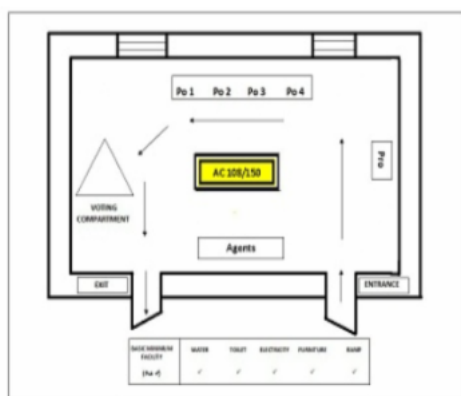

নির্বাচক নিবন্ধন আধিকারিকের স্বাক্ষর

Nazri Naksha

Google Map View

Polling Station Building Front View

Polling Station Front View

Cad View

Key MAP View

| | | | | | |
|--|--------------------------|--|--------------------------------|--|--------------------------------|
| 1 নাম : মুন মুন বৈরাগী স্বামীর নাম: সুব্রত বৈরাগী বাড়ির নং : n0381 বয়স : 41 লিঙ্গ : মহিলা | TQR2267565 ফটো উপলব্ধ | 2 নাম : অতনু ব্যানার্জী পিতার নাম: মতিলাল ব্যানার্জী বাড়ির নং : n0044 বয়স : 42 লিঙ্গ : পুরুষ | TQR0842922 ফটো উপলব্ধ | 3 নাম : দেবজিৎ ব্যানার্জী পিতার নাম: নীলাদ্রী নাথ ব্যানার্জী বাড়ির নং : n0193 বয়স : 39 লিঙ্গ : পুরুষ | LYG2531622 ফটো উপলব্ধ |
| 4 নাম : অর্পন বসু পিতার নাম: অর্পন কান্তি বসু বাড়ির নং : n0392 বয়স : 27 লিঙ্গ : পুরুষ | TQR2267672 ফটো উপলব্ধ | 5 নাম : তনুশ্রী ভাস্কর পিতার নাম: শিবনাথ বৈরাগী বাড়ির নং : n0164 বয়স : 41 লিঙ্গ : মহিলা | LYG2800340 ফটো উপলব্ধ | 6 নাম : নাজিমা বিবি স্বামীর নাম: সেখ আব্দুল বাড়ির নং : n0407 বয়স : 39 লিঙ্গ : মহিলা | XLJ0239350 ফটো উপলব্ধ |
| 7 নাম : তপন চক্রবর্তী পিতার নাম: সধাকর চক্রবর্তী বাড়ির নং : 10/22 বয়স : 69 লিঙ্গ : পুরুষ | TQR2632990 ফটো উপলব্ধ | 8 নাম : স্নিগ্ধা চক্রবর্তী স্বামীর নাম: তপন চক্রবর্তী বাড়ির নং : n0120 বয়স : 65 লিঙ্গ : মহিলা | WB/19/133/138619 ফটো উপলব্ধ | 9 নাম : গৌতম চ্যাটার্জী পিতার নাম: নন্দলাল চ্যাটার্জী বাড়ির নং : n0323 বয়স : 62 লিঙ্গ : পুরুষ | TQR1693787 ফটো উপলব্ধ |
| 10 নাম : সুধমা চ্যাটার্জী স্বামীর নাম: গৌতম চ্যাটার্জী বাড়ির নং : n0324 বয়স : 51 লিঙ্গ : মহিলা | TQR1693795 ফটো উপলব্ধ | 11 নাম : কার্তিক চন্দ্র দাস পিতার নাম: রাজ কুমার দাস বাড়ির নং : n0368 বয়স : 76 লিঙ্গ : পুরুষ | TQR2143030 ফটো উপলব্ধ | 12 নাম : দ্বিজেন দাস পিতার নাম: দীনেশ চন্দ্র দাস বাড়ির নং : n0277 বয়স : 48 লিঙ্গ : পুরুষ | JGL0723494 ফটো উপলব্ধ |
| 13 নাম : পম্পা দাস স্বামীর নাম: দ্বিজেন দাস বাড়ির নং : n0276 বয়স : 41 লিঙ্গ : মহিলা | JGL3744729 ফটো উপলব্ধ | 14 নাম : সৌমিতা দাস স্বামীর নাম: স্বরূপ কুমার দাস বাড়ির নং : n0405 বয়স : 35 লিঙ্গ : মহিলা | UWL1278852 ফটো উপলব্ধ | 15 নাম : আদিত্য দাস পিতার নাম: নির্মল দাস বাড়ির নং : n0401 বয়স : 26 লিঙ্গ : পুরুষ | TQR2308823 ফটো উপলব্ধ |
| 16 নাম : ডালিয়া দাস সরকার স্বামীর নাম: বিশ্বরূপ দাস বাড়ির নং : n0404 বয়স : 38 লিঙ্গ : মহিলা | TBI0505826 ফটো উপলব্ধ | 17 নাম : ফুল কুমারী দেবী স্বামীর নাম: সঞ্জয় কুমার সিং বাড়ির নং : n0379 বয়স : 45 লিঙ্গ : মহিলা | TQR2267540 ফটো উপলব্ধ | 18 নাম : প্রদীপ দে পিতার নাম: রবীন্দ্র চন্দ্র দে বাড়ির নং : n0250 বয়স : 59 লিঙ্গ : পুরুষ | WB/19/133/015084 ফটো উপলব্ধ |
| 19 নাম : সুপর্ণা দে স্বামীর নাম: প্রদীপ দে বাড়ির নং : n0249 বয়স : 43 লিঙ্গ : মহিলা | TQR1013317 ফটো উপলব্ধ | 20 নাম : নন্দিনী দে স্বামীর নাম: অমর দে বাড়ির নং : n0005 বয়স : 43 লিঙ্গ : মহিলা | TQR1551381 ফটো উপলব্ধ | 21 নাম : কেয়া সাধুখান ধর স্বামীর নাম: উৎপল সাধুখান বাড়ির নং : n0174 বয়স : 42 লিঙ্গ : মহিলা | LYG3123114 ফটো উপলব্ধ |
| 22 নাম : সন্দীপ ধর পিতার নাম: নন্দী রাম ধর বাড়ির নং : n0205 বয়স : 38 লিঙ্গ : পুরুষ | TQR1912674 ফটো উপলব্ধ | 23 নাম : সঞ্জয় ধর মায়ের নাম: ভারতী ধর বাড়ির নং : n0386 বয়স : 29 লিঙ্গ : পুরুষ | TQR2267615 ফটো উপলব্ধ | 24 নাম : রূপা ধর (যোষা) স্বামীর নাম: রঞ্জন ধর বাড়ির নং : n0375 বয়স : 43 লিঙ্গ : মহিলা | LYG2057438 ফটো উপলব্ধ |
| 25 নাম : স্বাগত হাইত পিতার নাম: তপন হাইত বাড়ির নং : n0411 বয়স : 26 লিঙ্গ : পুরুষ | TQR2310399 ফটো উপলব্ধ | 26 নাম : পুনাম কয়াল স্বামীর নাম: সৌরভ কয়াল বাড়ির নং : n0388 বয়স : 28 লিঙ্গ : মহিলা | TQR2267631 ফটো উপলব্ধ | 27 নাম : মনিকা কুজুর স্বামীর নাম: রাজকুমার কুজুর বাড়ির নং : n0105 বয়স : 36 লিঙ্গ : মহিলা | TQR1551399 ফটো উপলব্ধ |
| 28 নাম : সঙ্গিতা সরিতা কুজুর পিতার নাম: রোবট কুজুর বাড়ির নং : n0221 বয়স : 33 লিঙ্গ : মহিলা | TQR1551464 ফটো উপলব্ধ | 29 নাম : সুমিত্রা কুজুর পিতার নাম: যোহান কুজুর বাড়ির নং : n0108 বয়স : 32 লিঙ্গ : মহিলা | TQR1551456 ফটো উপলব্ধ | 30 নাম : পুতুল লোহার স্বামীর নাম: উমেশ লোহার বাড়ির নং : n0384 বয়স : 34 লিঙ্গ : মহিলা | TQR2267599 ফটো উপলব্ধ |