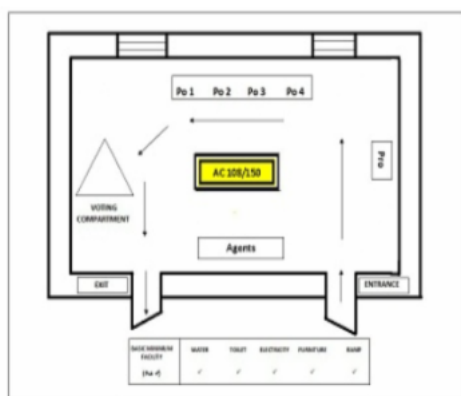

নির্বাচক নিবন্ধন আধিকারিকের স্বাক্ষর

Nazri Naksha

Google Map View

Polling Station Building Front View

Polling Station Front View

Cad View

Key MAP View

1 নাম : প্রদীপ কুমার অধিকারী পিতার নাম: দীননাথ অধিকারী বাড়ির নং : n0102 বয়স : 65 লিঙ্গ : পুরুষ	LYG0199810 ফটো উপলব্ধ	2 নাম : অসীম অধিকারী পিতার নাম: অজিত অধিকারী বাড়ির নং : n0026 বয়স : 51 লিঙ্গ : পুরুষ	TQR2376432 ফটো উপলব্ধ	3 নাম : লগুনীপা অধিকারী পিতার নাম: জ্যোতিময় অধিকারী বাড়ির নং : n0304 বয়স : 26 লিঙ্গ : মহিলা	TQR2305928 ফটো উপলব্ধ
4 নাম : সীমা ব্যানার্জী পিতার নাম: নরেন্দ্র নাথ ব্যানার্জী বাড়ির নং : n0102 বয়স : 65 লিঙ্গ : মহিলা	TQR1594118 ফটো উপলব্ধ	5 নাম : অরুণ ব্যানার্জী পিতার নাম: অশোক ব্যানার্জী বাড়ির নং : n0318 বয়স : 26 লিঙ্গ : পুরুষ	TQR2306702 ফটো উপলব্ধ	6 নাম : উমা বসাক স্বামীর নাম: জয়ন্ত বসাক বাড়ির নং : n0200 বয়স : 41 লিঙ্গ : মহিলা	TQR1014281 ফটো উপলব্ধ
7 নাম : পায়েল বসাক পিতার নাম: মন্টু বসাক বাড়ির নং : n0020 বয়স : 36 লিঙ্গ : মহিলা	TQR1694934 ফটো উপলব্ধ	8 নাম : পার্থ বসাক পিতার নাম: নিখিল বসাক বাড়ির নং : n0021 বয়স : 35 লিঙ্গ : পুরুষ	TQR1694827 ফটো উপলব্ধ	9 নাম : তপন চক্রবর্তী পিতার নাম: সন্তোষ চক্রবর্তী বাড়ির নং : বয়স : 63 লিঙ্গ : পুরুষ	WB/19/133/135372 ফটো উপলব্ধ
10 নাম : সঞ্জীব চক্রবর্তী মায়ের নাম: ইন্দিরা চক্রবর্তী বাড়ির নং : n0143 বয়স : 48 লিঙ্গ : পুরুষ	TQR1776566 ফটো উপলব্ধ	11 নাম : তুষার চক্রবর্তী পিতার নাম: তপন চক্রবর্তী বাড়ির নং : বয়স : 40 লিঙ্গ : পুরুষ	LYG2806024 ফটো উপলব্ধ	12 নাম : তনয় চক্রবর্তী পিতার নাম: তপন চক্রবর্তী বাড়ির নং : বয়স : 30 লিঙ্গ : পুরুষ	TQR1913441 ফটো উপলব্ধ
13 নাম : কলাবতী চৌধুরী স্বামীর নাম: ছোটলাল চৌধুরী বাড়ির নং : বয়স : 54 লিঙ্গ : মহিলা	WB/19/133/120597 ফটো উপলব্ধ	14 নাম : অনিল চৌধুরী মায়ের নাম: কলাবতী চৌধুরী বাড়ির নং : বয়স : 46 লিঙ্গ : পুরুষ	TQR2091775 ফটো উপলব্ধ	15 নাম : সুনীল চৌধুরী মায়ের নাম: কলাবতী চৌধুরী বাড়ির নং : বয়স : 42 লিঙ্গ : পুরুষ	TQR2091783 ফটো উপলব্ধ
16 নাম : পার্থ দাস পিতার নাম: দিপক দাস বাড়ির নং : n0083 বয়স : 44 লিঙ্গ : পুরুষ	LYG1124114 ফটো উপলব্ধ	17 নাম : জয় দাস পিতার নাম: বনমালী দাস বাড়ির নং : n0048 বয়স : 39 লিঙ্গ : পুরুষ	TQR0410324 ফটো উপলব্ধ	18 নাম : সন্তু দাস পিতার নাম: রবি দাস বাড়ির নং : n0204 বয়স : 34 লিঙ্গ : পুরুষ	TQR1014349 ফটো উপলব্ধ
19 নাম : সুপর্ণা দাস পিতার নাম: সুভাষ চন্দ্র দাস বাড়ির নং : n0305 বয়স : 26 লিঙ্গ : মহিলা	TQR2301570 ফটো উপলব্ধ	20 নাম : দেবব্রত দাস ঘোষ মায়ের নাম: মীরা দাস ঘোষ বাড়ির নং : n0208 বয়স : 37 লিঙ্গ : পুরুষ	TQR1014380 ফটো উপলব্ধ	21 নাম : সুপর্ণা দাশগুপ্ত স্বামীর নাম: নরেন্দ্র দাশগুপ্ত বাড়ির নং : n0285 বয়স : 30 লিঙ্গ : মহিলা	TQR2268068 ফটো উপলব্ধ
22 নাম : শ্যাল কুমারী দেবী স্বামীর নাম: যশবন্ত সিং বাড়ির নং : n0054 বয়স : 73 লিঙ্গ : মহিলা	LYG0953588 ফটো উপলব্ধ	23 নাম : পাপিয়া ধর স্বামীর নাম: কৃষ্ণধর ধর বাড়ির নং : n0104 বয়স : 45 লিঙ্গ : মহিলা	LYG1041763 ফটো উপলব্ধ	24 নাম : গায়ত্রী ঘোষ স্বামীর নাম: শন্তু ঘোষ বাড়ির নং : n0121 বয়স : 56 লিঙ্গ : মহিলা	LYG2553477 ফটো উপলব্ধ
25 নাম : তাপস ঘোষ পিতার নাম: তারক ঘোষ বাড়ির নং : n0207 বয়স : 47 লিঙ্গ : পুরুষ	TQR1014372 ফটো উপলব্ধ	26 নাম : দীপঙ্কর ঘোষ পিতার নাম: রনজিত ঘোষ বাড়ির নং : n0142 বয়স : 46 লিঙ্গ : পুরুষ	LYG1125756 ফটো উপলব্ধ	27 নাম : প্রভাতী ঘোষ পিতার নাম: তারক ঘোষ বাড়ির নং : n0201 বয়স : 46 লিঙ্গ : মহিলা	TQR1014307 ফটো উপলব্ধ
28 নাম : মদন ঘোষ পিতার নাম: মানিক ঘোষ বাড়ির নং : n0002 বয়স : 45 লিঙ্গ : পুরুষ	LYG2552685 ফটো উপলব্ধ	29 নাম : মধুমিতা ঘোষ স্বামীর নাম: মদন ঘোষ বাড়ির নং : n0002 বয়স : 40 লিঙ্গ : মহিলা	TQR1552009 ফটো উপলব্ধ	30 নাম : মালা ঘোষ পিতার নাম: ভবতোষ ঘোষ বাড়ির নং : n0089 বয়স : 35 লিঙ্গ : মহিলা	TQR1551977 ফটো উপলব্ধ