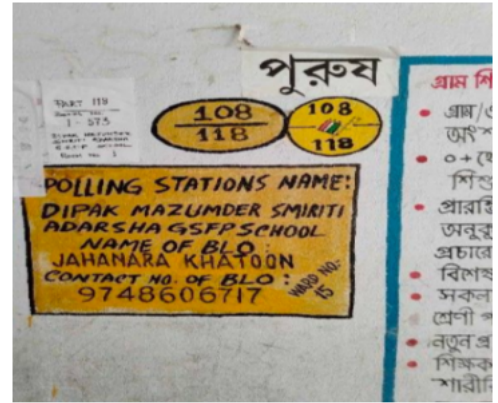

নির্বাচক নিবন্ধন আধিকারিকের স্বাক্ষর

Nazri Naksha

Google Map View

Polling Station Building Front View

Polling Station Front View

Cad View

Key MAP View

1 নাম : মুকেশ অধিকারী পিতার নাম: সাধন অধিকারী বাড়ির নং : n0098 বয়স : 30 লিঙ্গ : পুরুষ	TQR1696632 ফটো উপলব্ধ	2 নাম : সুস্মিতা ভৌমিক স্বামীর নাম: উত্তম ভৌমিক বাড়ির নং : n0089 বয়স : 22 লিঙ্গ : মহিলা	TQR1165372 ফটো উপলব্ধ	Q 3 নাম : শ্যামল চক্রবর্তী পিতার নাম: কার্তিক চক্রবর্তী বাড়ির নং : বয়স : 63 লিঙ্গ : পুরুষ	LYG2956407 ফটো উপলব্ধ
4 নাম : শঙ্কর দাস পিতার নাম: সুকুমার দাস বাড়ির নং : n0120 বয়স : 54 লিঙ্গ : পুরুষ	TQR1254408 ফটো উপলব্ধ	5 নাম : অঞ্জলি দাস পিতার নাম: ভোলা দাস বাড়ির নং : n0399 বয়স : 27 লিঙ্গ : মহিলা	TQR2309599 ফটো উপলব্ধ	6 নাম : সুজয় দাস মায়ের নাম: রীতা দাস বাড়ির নং : n0404 বয়স : 26 লিঙ্গ : পুরুষ	TQR2299642 ফটো উপলব্ধ
7 নাম : শেফালী দে স্বামীর নাম: দেবেন্দ্রনাথ দে বাড়ির নং : n0114 বয়স : 67 লিঙ্গ : মহিলা	TQR1088269 ফটো উপলব্ধ	8 নাম : রুম্পা ধর মায়ের নাম: মীরা ধর বাড়ির নং : n0038 বয়স : 37 লিঙ্গ : মহিলা	TQR1553148 ফটো উপলব্ধ	9 নাম : রনি ধর পিতার নাম: রামকৃষ্ণ ধর বাড়ির নং : n0410 বয়স : 27 লিঙ্গ : পুরুষ	TQR2314839 ফটো উপলব্ধ
10 নাম : শিল্পা ঘোষ পিতার নাম: প্রভাত ঘোষ বাড়ির নং : n0415 বয়স : 26 লিঙ্গ : মহিলা	TQR2317824 ফটো উপলব্ধ	11 নাম : সন্দ্যা কর(সাহা) স্বামীর নাম: রনজিৎ কর বাড়ির নং : n0112 বয়স : 49 লিঙ্গ : মহিলা	TQR0406298 ফটো উপলব্ধ	12 নাম : নান্টু কুন্ডু পিতার নাম: নরেন্দ্রনাথ কুন্ডু বাড়ির নং : n0100 বয়স : 39 লিঙ্গ : পুরুষ	LYG2802882 ফটো উপলব্ধ
13 নাম : এমিলি মন্ডল পিতার নাম: রিফ্ট মন্ডল বাড়ির নং : n0403 বয়স : 27 লিঙ্গ : মহিলা	TQR2307239 ফটো উপলব্ধ	14 নাম : তানিয়া পাল স্বামীর নাম: রাজু পাল বাড়ির নং : n0362 বয়স : 34 লিঙ্গ : মহিলা	TQR1978121 ফটো উপলব্ধ	15 নাম : বিশাল রাজভর পিতার নাম: কাশিয়া রাজভর বাড়ির নং : n0411 বয়স : 28 লিঙ্গ : পুরুষ	TQR2309524 ফটো উপলব্ধ
16 নাম : নিকিতা সূত্রধর স্বামীর নাম: সুশান্ত সূত্রধর বাড়ির নং : n0412 বয়স : 33 লিঙ্গ : মহিলা	TQR1165802 ফটো উপলব্ধ	17 নাম : কাঞ্চন সরকার স্বামীর নাম: ননীগোপাল সরকার বাড়ির নং : n0099 বয়স : 74 লিঙ্গ : মহিলা	WB/19/133/114592 ফটো উপলব্ধ	18 নাম : রুমা সরকার মায়ের নাম: কাঞ্চন সরকার বাড়ির নং : n0097 বয়স : 52 লিঙ্গ : মহিলা	LYG2537462 ফটো উপলব্ধ
19 নাম : অভিষেক সূত্রধর পিতার নাম: শীতল সূত্রধর বাড়ির নং : n0401 বয়স : 34 লিঙ্গ : পুরুষ	TQR2298669 ফটো উপলব্ধ	20 নাম : দীবেন্দু বিশ্বাস পিতার নাম: নীল কমল বিশ্বাস বাড়ির নং : বয়স : 28 লিঙ্গ : পুরুষ	TQR2407971 ফটো উপলব্ধ	21 নাম : অনিন্দিতা দাস পিতার নাম: উত্তম দাস বাড়ির নং : বয়স : 25 লিঙ্গ : মহিলা	TQR2344893 ফটো উপলব্ধ
22 নাম : অভিজিত দেবনাথ পিতার নাম: বিশ্বজিৎ দেবনাথ বাড়ির নং : বয়স : 25 লিঙ্গ : পুরুষ	TQR2358869 ফটো উপলব্ধ	23 নাম : শ্রীজা রাই থাপা পিতার নাম: সুব্রত রাই থাপা বাড়ির নং : বয়স : 24 লিঙ্গ : মহিলা	TQR2407989 ফটো উপলব্ধ	24 নাম : জ্যোতির্ময় সাহা পিতার নাম: রঞ্জন সাহা বাড়ির নং : বয়স : 24 লিঙ্গ : পুরুষ	TQR2408086 ফটো উপলব্ধ
25 নাম : অভিজিৎ সাহা পিতার নাম: বিশ্বনাথ সাহা বাড়ির নং : বয়স : 24 লিঙ্গ : পুরুষ	TQR2408094 ফটো উপলব্ধ	26 নাম : রুপু সাহা মায়ের নাম: রনু সাহা বাড়ির নং : বয়স : 24 লিঙ্গ : মহিলা	TQR2407997 ফটো উপলব্ধ	27 নাম : মল্লিকা সরকার স্বামীর নাম: রমেন সরকার বাড়ির নং : বয়স : 33 লিঙ্গ : মহিলা	UWL0957332 ফটো উপলব্ধ
28 নাম : জুই সরকার পিতার নাম: বিশ্বনাথ সরকার বাড়ির নং : বয়স : 24 লিঙ্গ : মহিলা	TQR2408060 ফটো উপলব্ধ	29 নাম : উমা ব্যানার্জী পিতার নাম: রবিন ব্যানার্জী বাড়ির নং : 1 বয়স : 23 লিঙ্গ : মহিলা	TQR2544252 ফটো উপলব্ধ	30 নাম : বিষ্ণু পদ বসু পিতার নাম: দুলাল চন্দ্র বসু বাড়ির নং : 1 বয়স : 54 লিঙ্গ : পুরুষ	TQR2603207 ফটো উপলব্ধ