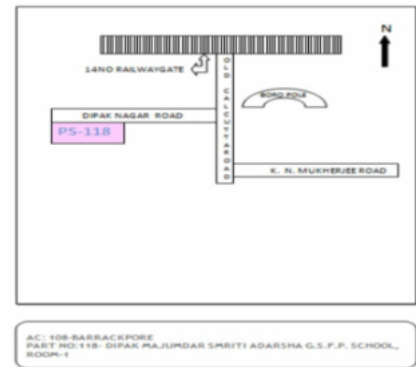

নির্বাচক নিবন্ধন আধিকারিকের স্বাক্ষর

Nazri Naksha

Google Map View

Polling Station Building Front View

Polling Station Front View

Cad View

Key MAP View

1 নাম : মুকেশ অধিকারী পিতার নাম: সাধন অধিকারী বাড়ির নং : n0098 বয়স : 30 লিঙ্গ : পুরুষ	TQR1696632 ফটো উপলব্ধ	2 নাম : সুস্মিতা ভৌমিক স্বামীর নাম: উত্তম ভৌমিক বাড়ির নং : n0089 বয়স : 22 লিঙ্গ : মহিলা	TQR1165372 ফটো উপলব্ধ	Q 3 নাম : শ্যামল চক্রবর্তী পিতার নাম: কার্তিক চক্রবর্তী বাড়ির নং : বয়স : 63 লিঙ্গ : পুরুষ	LYG2956407 ফটো উপলব্ধ
4 নাম : শঙ্কর দাস পিতার নাম: সুকুমার দাস বাড়ির নং : n0120 বয়স : 54 লিঙ্গ : পুরুষ	TQR1254408 ফটো উপলব্ধ	5 নাম : অঞ্জলি দাস পিতার নাম: ভোলা দাস বাড়ির নং : n0399 বয়স : 27 লিঙ্গ : মহিলা	TQR2309599 ফটো উপলব্ধ	6 নাম : সুজয় দাস মায়ের নাম: রীতা দাস বাড়ির নং : n0404 বয়স : 26 লিঙ্গ : পুরুষ	TQR2299642 ফটো উপলব্ধ
7 নাম : শেফালী দে স্বামীর নাম: দেবেন্দ্রনাথ দে বাড়ির নং : n0114 বয়স : 67 লিঙ্গ : মহিলা	TQR1088269 ফটো উপলব্ধ	8 নাম : রুম্পা ধর মায়ের নাম: মীরা ধর বাড়ির নং : n0038 বয়স : 37 লিঙ্গ : মহিলা	TQR1553148 ফটো উপলব্ধ	9 নাম : রনি ধর পিতার নাম: রামকৃষ্ণ ধর বাড়ির নং : n0410 বয়স : 27 লিঙ্গ : পুরুষ	TQR2314839 ফটো উপলব্ধ
10 নাম : শিল্পা ঘোষ পিতার নাম: প্রভাত ঘোষ বাড়ির নং : n0415 বয়স : 26 লিঙ্গ : মহিলা	TQR2317824 ফটো উপলব্ধ	11 নাম : সন্দ্যা কর(সাহা) স্বামীর নাম: রনজিৎ কর বাড়ির নং : n0112 বয়স : 49 লিঙ্গ : মহিলা	TQR0406298 ফটো উপলব্ধ	12 নাম : নান্টু কুন্ডু পিতার নাম: নরেন্দ্রনাথ কুন্ডু বাড়ির নং : n0100 বয়স : 39 লিঙ্গ : পুরুষ	LYG2802882 ফটো উপলব্ধ
13 নাম : এমিলি মন্ডল পিতার নাম: রিফ্ট মন্ডল বাড়ির নং : n0403 বয়স : 27 লিঙ্গ : মহিলা	TQR2307239 ফটো উপলব্ধ	14 নাম : তানিয়া পাল স্বামীর নাম: রাজু পাল বাড়ির নং : n0362 বয়স : 34 লিঙ্গ : মহিলা	TQR1978121 ফটো উপলব্ধ	15 নাম : বিশাল রাজভর পিতার নাম: কাশিয়া রাজভর বাড়ির নং : n0411 বয়স : 28 লিঙ্গ : পুরুষ	TQR2309524 ফটো উপলব্ধ
16 নাম : নিকিতা সূত্রধর স্বামীর নাম: সুশান্ত সূত্রধর বাড়ির নং : n0412 বয়স : 33 লিঙ্গ : মহিলা	TQR1165802 ফটো উপলব্ধ	17 নাম : কাঞ্চন সরকার স্বামীর নাম: ননীগোপাল সরকার বাড়ির নং : n0099 বয়স : 74 লিঙ্গ : মহিলা	WB/19/133/114592 ফটো উপলব্ধ	18 নাম : রুমা সরকার মায়ের নাম: কাঞ্চন সরকার বাড়ির নং : n0097 বয়স : 52 লিঙ্গ : মহিলা	LYG2537462 ফটো উপলব্ধ
19 নাম : অভিষেক সূত্রধর পিতার নাম: শীতল সূত্রধর বাড়ির নং : n0401 বয়স : 34 লিঙ্গ : পুরুষ	TQR2298669 ফটো উপলব্ধ	20 নাম : দীবেন্দু বিশ্বাস পিতার নাম: নীল কমল বিশ্বাস বাড়ির নং : বয়স : 28 লিঙ্গ : পুরুষ	TQR2407971 ফটো উপলব্ধ	21 নাম : অনিন্দিতা দাস পিতার নাম: উত্তম দাস বাড়ির নং : বয়স : 25 লিঙ্গ : মহিলা	TQR2344893 ফটো উপলব্ধ
22 নাম : অভিজিত দেবনাথ পিতার নাম: বিশ্বজিৎ দেবনাথ বাড়ির নং : বয়স : 25 লিঙ্গ : পুরুষ	TQR2358869 ফটো উপলব্ধ	23 নাম : শ্রীজা রাই থাপা পিতার নাম: সুব্রত রাই থাপা বাড়ির নং : বয়স : 24 লিঙ্গ : মহিলা	TQR2407989 ফটো উপলব্ধ	24 নাম : জ্যোতির্ময় সাহা পিতার নাম: রঞ্জন সাহা বাড়ির নং : বয়স : 24 লিঙ্গ : পুরুষ	TQR2408086 ফটো উপলব্ধ
25 নাম : অভিজিৎ সাহা পিতার নাম: বিশ্বনাথ সাহা বাড়ির নং : বয়স : 24 লিঙ্গ : পুরুষ	TQR2408094 ফটো উপলব্ধ	26 নাম : রুপু সাহা মায়ের নাম: রনু সাহা বাড়ির নং : বয়স : 24 লিঙ্গ : মহিলা	TQR2407997 ফটো উপলব্ধ	27 নাম : মল্লিকা সরকার স্বামীর নাম: রমেন সরকার বাড়ির নং : বয়স : 33 লিঙ্গ : মহিলা	UWL0957332 ফটো উপলব্ধ
28 নাম : জুই সরকার পিতার নাম: বিশ্বনাথ সরকার বাড়ির নং : বয়স : 24 লিঙ্গ : মহিলা	TQR2408060 ফটো উপলব্ধ	29 নাম : উমা ব্যানার্জী পিতার নাম: রবিন ব্যানার্জী বাড়ির নং : 1 বয়স : 23 লিঙ্গ : মহিলা	TQR2544252 ফটো উপলব্ধ	30 নাম : বিষ্ণু পদ বসু পিতার নাম: দুলাল চন্দ্র বসু বাড়ির নং : 1 বয়স : 54 লিঙ্গ : পুরুষ	TQR2603207 ফটো উপলব্ধ