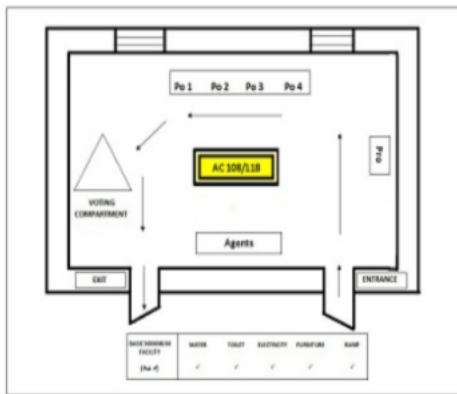

নির্বাচক নিবন্ধন আধিকারিকের স্বাক্ষর

Nazri Naksha

Google Map View

Polling Station Building Front View

Polling Station Front View

Cad View

Key MAP View

1 নাম : মুকেশ অধিকারী পিতার নাম: সাধন অধিকারী বাড়ির নং : n0098 বয়স : 30 লিঙ্গ : পুরুষ	TQR1696632 ফটো উপলব্ধ	2 নাম : সুস্মিতা ভৌমিক স্বামীর নাম: উত্তম ভৌমিক বাড়ির নং : n0089 বয়স : 22 লিঙ্গ : মহিলা	TQR1165372 ফটো উপলব্ধ	Q 3 নাম : শ্যামল চক্রবর্তী পিতার নাম: কার্তিক চক্রবর্তী বাড়ির নং : বয়স : 63 লিঙ্গ : পুরুষ	LYG2956407 ফটো উপলব্ধ
4 নাম : শঙ্কর দাস পিতার নাম: সুকুমার দাস বাড়ির নং : n0120 বয়স : 54 লিঙ্গ : পুরুষ	TQR1254408 ফটো উপলব্ধ	5 নাম : অঞ্জলি দাস পিতার নাম: ভোলা দাস বাড়ির নং : n0399 বয়স : 27 লিঙ্গ : মহিলা	TQR2309599 ফটো উপলব্ধ	6 নাম : সুজয় দাস মায়ের নাম: রীতা দাস বাড়ির নং : n0404 বয়স : 26 লিঙ্গ : পুরুষ	TQR2299642 ফটো উপলব্ধ
7 নাম : শেফালী দে স্বামীর নাম: দেবেন্দ্রনাথ দে বাড়ির নং : n0114 বয়স : 67 লিঙ্গ : মহিলা	TQR1088269 ফটো উপলব্ধ	8 নাম : রুম্পা ধর মায়ের নাম: মীরা ধর বাড়ির নং : n0038 বয়স : 37 লিঙ্গ : মহিলা	TQR1553148 ফটো উপলব্ধ	9 নাম : রনি ধর পিতার নাম: রামকৃষ্ণ ধর বাড়ির নং : n0410 বয়স : 27 লিঙ্গ : পুরুষ	TQR2314839 ফটো উপলব্ধ
10 নাম : শিল্পা ঘোষ পিতার নাম: প্রভাত ঘোষ বাড়ির নং : n0415 বয়স : 26 লিঙ্গ : মহিলা	TQR2317824 ফটো উপলব্ধ	11 নাম : সন্দ্যা কর(সাহা) স্বামীর নাম: রনজিৎ কর বাড়ির নং : n0112 বয়স : 49 লিঙ্গ : মহিলা	TQR0406298 ফটো উপলব্ধ	12 নাম : নান্টু কুন্ডু পিতার নাম: নরেন্দ্রনাথ কুন্ডু বাড়ির নং : n0100 বয়স : 39 লিঙ্গ : পুরুষ	LYG2802882 ফটো উপলব্ধ
13 নাম : এমিলি মন্ডল পিতার নাম: রিফ্ট মন্ডল বাড়ির নং : n0403 বয়স : 27 লিঙ্গ : মহিলা	TQR2307239 ফটো উপলব্ধ	14 নাম : তানিয়া পাল স্বামীর নাম: রাজু পাল বাড়ির নং : n0362 বয়স : 34 লিঙ্গ : মহিলা	TQR1978121 ফটো উপলব্ধ	15 নাম : বিশাল রাজভর পিতার নাম: কাশিয়া রাজভর বাড়ির নং : n0411 বয়স : 28 লিঙ্গ : পুরুষ	TQR2309524 ফটো উপলব্ধ
16 নাম : নিকিতা সূত্রধর স্বামীর নাম: সুশান্ত সূত্রধর বাড়ির নং : n0412 বয়স : 33 লিঙ্গ : মহিলা	TQR1165802 ফটো উপলব্ধ	17 নাম : কাঞ্চন সরকার স্বামীর নাম: ননীগোপাল সরকার বাড়ির নং : n0099 বয়স : 74 লিঙ্গ : মহিলা	WB/19/133/114592 ফটো উপলব্ধ	18 নাম : রুমা সরকার মায়ের নাম: কাঞ্চন সরকার বাড়ির নং : n0097 বয়স : 52 লিঙ্গ : মহিলা	LYG2537462 ফটো উপলব্ধ
19 নাম : অভিষেক সূত্রধর পিতার নাম: শীতল সূত্রধর বাড়ির নং : n0401 বয়স : 34 লিঙ্গ : পুরুষ	TQR2298669 ফটো উপলব্ধ	20 নাম : দীবেন্দু বিশ্বাস পিতার নাম: নীল কমল বিশ্বাস বাড়ির নং : বয়স : 28 লিঙ্গ : পুরুষ	TQR2407971 ফটো উপলব্ধ	21 নাম : অনিন্দিতা দাস পিতার নাম: উত্তম দাস বাড়ির নং : বয়স : 25 লিঙ্গ : মহিলা	TQR2344893 ফটো উপলব্ধ
22 নাম : অভিজিত দেবনাথ পিতার নাম: বিশ্বজিৎ দেবনাথ বাড়ির নং : বয়স : 25 লিঙ্গ : পুরুষ	TQR2358869 ফটো উপলব্ধ	23 নাম : শ্রীজা রাই থাপা পিতার নাম: সুব্রত রাই থাপা বাড়ির নং : বয়স : 24 লিঙ্গ : মহিলা	TQR2407989 ফটো উপলব্ধ	24 নাম : জ্যোতির্ময় সাহা পিতার নাম: রঞ্জন সাহা বাড়ির নং : বয়স : 24 লিঙ্গ : পুরুষ	TQR2408086 ফটো উপলব্ধ
25 নাম : অভিজিৎ সাহা পিতার নাম: বিশ্বনাথ সাহা বাড়ির নং : বয়স : 24 লিঙ্গ : পুরুষ	TQR2408094 ফটো উপলব্ধ	26 নাম : রুপু সাহা মায়ের নাম: রনু সাহা বাড়ির নং : বয়স : 24 লিঙ্গ : মহিলা	TQR2407997 ফটো উপলব্ধ	27 নাম : মল্লিকা সরকার স্বামীর নাম: রমেন সরকার বাড়ির নং : বয়স : 33 লিঙ্গ : মহিলা	UWL0957332 ফটো উপলব্ধ
28 নাম : জুই সরকার পিতার নাম: বিশ্বনাথ সরকার বাড়ির নং : বয়স : 24 লিঙ্গ : মহিলা	TQR2408060 ফটো উপলব্ধ	29 নাম : উমা ব্যানার্জী পিতার নাম: রবিন ব্যানার্জী বাড়ির নং : 1 বয়স : 23 লিঙ্গ : মহিলা	TQR2544252 ফটো উপলব্ধ	30 নাম : বিষ্ণু পদ বসু পিতার নাম: দুলাল চন্দ্র বসু বাড়ির নং : 1 বয়স : 54 লিঙ্গ : পুরুষ	TQR2603207 ফটো উপলব্ধ