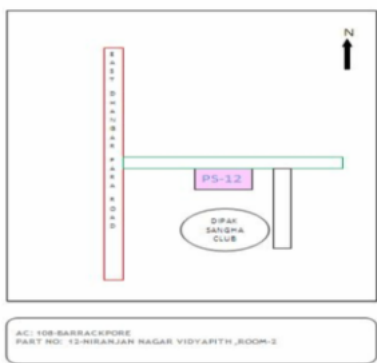

Nazri Naksha