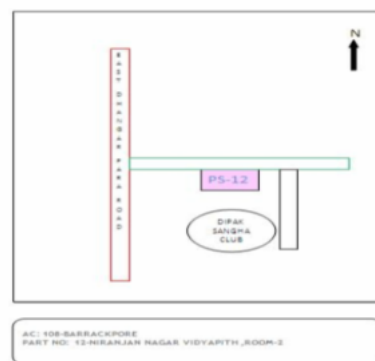

নির্বাচক নিবন্ধন আধিকারিকের স্বাক্ষর

Nazri Naksha

Google Map View

Polling Station Building Front View

Polling Station Front View

Cad View

Key MAP View

1 নাম : সঞ্জয় কুমার পিতার নাম: সুখদেও বায়ঠা বাড়ির নং : 4/3 বয়স : 48 লিঙ্গ : পুরুষ	TQR1889229 ফটো উপলব্ধ	2 নাম : দুর্গা আড়ি স্বামীর নাম: অমিত আড়ি বাড়ির নং : বয়স : 28 লিঙ্গ : মহিলা	TQR2407807 ফটো উপলব্ধ	3 নাম : অমিত আড়ি পিতার নাম: খোকন আড়ি বাড়ির নং : n0333 বয়স : 28 লিঙ্গ : পুরুষ	TQR2252203 ফটো উপলব্ধ
4 নাম : অজয় ওরাংর পিতার নাম: শির্শা ওরাংর বাড়ির নং : এন বয়স : 25 লিঙ্গ : পুরুষ	TQR2354736 ফটো উপলব্ধ	5 নাম : সবিতা ওরাও স্বামীর নাম: নাশু ওরাও বাড়ির নং : 47 বয়স : 34 লিঙ্গ : মহিলা	TQR2407369 ফটো উপলব্ধ	6 নাম : বিধান ওরাও পিতার নাম: অতুল ওরাও বাড়ির নং : বয়স : 42 লিঙ্গ : পুরুষ	GQD2769214 ফটো উপলব্ধ
7 নাম : জয়া ওরাও স্বামীর নাম: সুব্রত ওরাও বাড়ির নং : 35/16 বয়স : 30 লিঙ্গ : মহিলা	TQR2407880 ফটো উপলব্ধ	8 নাম : গুন্ডু ওরাও পিতার নাম: বুধুয়া ওরাও বাড়ির নং : 35/16 বয়স : 61 লিঙ্গ : পুরুষ	TQR2458396 ফটো উপলব্ধ	9 নাম : গীতা ওরাও স্বামীর নাম: প্রদীপ ওরাও বাড়ির নং : 001 বয়স : 33 লিঙ্গ : মহিলা	TQR2478444 ফটো উপলব্ধ
10 নাম : সুনীল ওরাও পিতার নাম: গুন্ডু ওরাও বাড়ির নং : n0336 বয়স : 29 লিঙ্গ : পুরুষ	TQR2252237 ফটো উপলব্ধ	11 নাম : শিখা ওরাও স্বামীর নাম: দেবু ওরাও বাড়ির নং : n0338 বয়স : 29 লিঙ্গ : মহিলা	TQR2252252 ফটো উপলব্ধ	12 নাম : সুব্রত ওরাও পিতার নাম: গুন্ডু ওরাও বাড়ির নং : n0331 বয়স : 39 লিঙ্গ : পুরুষ	TQR2252187 ফটো উপলব্ধ
13 নাম : বিজয় ওরাও মায়ের নাম: বিরষা ওরাও বাড়ির নং : n0345 বয়স : 27 লিঙ্গ : পুরুষ	TQR2314946 ফটো উপলব্ধ	14 নাম : রহিত ওরাও মায়ের নাম: সুমু ওরাও বাড়ির নং : 64/36 বয়স : 26 লিঙ্গ : পুরুষ	TQR2307643 ফটো উপলব্ধ	15 নাম : অনিল ওরাও পিতার নাম: গুন্ডু ওরাও বাড়ির নং : 35/16B বয়স : 37 লিঙ্গ : পুরুষ	TQR0974576 ফটো উপলব্ধ
16 নাম : পার্বতী ওরাও স্বামীর নাম: শ্যামল ওরাও বাড়ির নং : n0298 বয়স : 33 লিঙ্গ : মহিলা	TQR1654680 ফটো উপলব্ধ	17 নাম : সবিতা ওরাও স্বামীর নাম: গুন্ডু ওরাও বাড়ির নং : 35/16/B বয়স : 56 লিঙ্গ : মহিলা	WB/19/132/432486 ফটো উপলব্ধ	18 নাম : সুমা কাবাসী স্বামীর নাম: সৌমেন কাবাসী বাড়ির নং : 43/44 বয়স : 52 লিঙ্গ : মহিলা	CKW5069455 ফটো উপলব্ধ
19 নাম : চন্দন কেশরী মায়ের নাম: রেনু কেশরী বাড়ির নং : বয়স : 27 লিঙ্গ : পুরুষ	TQR2408003 ফটো উপলব্ধ	20 নাম : পাপ্পু কেশরী পিতার নাম: অশোক কেশরী বাড়ির নং : 2/28/21 বয়স : 44 লিঙ্গ : পুরুষ	TQR2407716 ফটো উপলব্ধ	21 নাম : মনী কেশরী স্বামীর নাম: পাপ্পু কেশরী বাড়ির নং : 2/28/21 বয়স : 40 লিঙ্গ : মহিলা	TQR2407666 ফটো উপলব্ধ
22 নাম : স্বপ্না কেশরী স্বামীর নাম: চন্দন কেশরী বাড়ির নং : বয়স : 35 লিঙ্গ : মহিলা	TQR2407831 ফটো উপলব্ধ	23 নাম : পাপিয়া গড়াই স্বামীর নাম: উত্তম গড়াই বাড়ির নং : n0352 বয়স : 41 লিঙ্গ : মহিলা	TQR1525393 ফটো উপলব্ধ	24 নাম : উত্তম গড়াই পিতার নাম: রবীন্দ্র নাথ গড়াই বাড়ির নং : n0353 বয়স : 50 লিঙ্গ : পুরুষ	TQR1525369 ফটো উপলব্ধ
25 নাম : অরিত্র গরাই পিতার নাম: উত্তম গরাই বাড়ির নং : 17এ/1 বয়স : 24 লিঙ্গ : পুরুষ	TQR2407575 ফটো উপলব্ধ	26 নাম : সংগ্রাম গুহ পিতার নাম: শিবু গুহ বাড়ির নং : 49/এ বয়স : 21 লিঙ্গ : পুরুষ	TQR2591261 ফটো উপলব্ধ	27 নাম : অনিতা গুহ স্বামীর নাম: স্বপন কুমার গুহ বাড়ির নং : 43 বয়স : 61 লিঙ্গ : মহিলা	KVW2345981 ফটো উপলব্ধ
28 নাম : কিংসুক ঘোষ পিতার নাম: কৃষ্ণ মোহন ঘোষ বাড়ির নং : 9/3 বয়স : 57 লিঙ্গ : পুরুষ	KVW2678704 ফটো উপলব্ধ	29 নাম : সুবাস পাল পিতার নাম: রমেন্দ্র পাল বাড়ির নং : 35/16B বয়স : 71 লিঙ্গ : পুরুষ	WB/19/132/432272 ফটো উপলব্ধ	30 নাম : অনিন্দিতা ঘোষ স্বামীর নাম: প্রিয়দর্শন ঘোষ বাড়ির নং : 13 বয়স : 47 লিঙ্গ : মহিলা	JFB2363059 ফটো উপলব্ধ