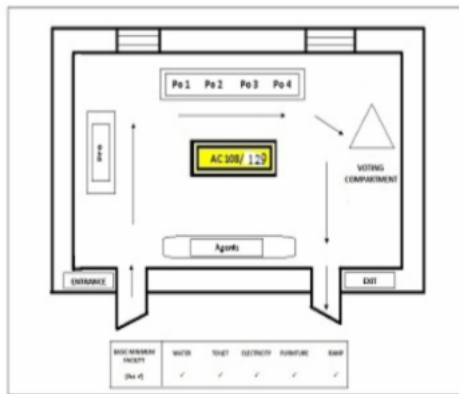

নির্বাচক নিবন্ধন আধিকারিকের স্বাক্ষর

Nazri Naksha

Google Map View

Polling Station Building Front View

Polling Station Front View

Cad View

Key MAP View

1 নাম : আয়সা বিবি স্বামীর নাম: আখতার আলি বাড়ির নং : n0338 বয়স : 53 লিঙ্গ : মহিলা	TQR2143766 ফটো উপলব্ধ	2 নাম : নাজমুন নিসা স্বামীর নাম: আব্দুল গফফর বাড়ির নং : n0111 বয়স : 52 লিঙ্গ : মহিলা	TQR2098432 ফটো উপলব্ধ	3 নাম : সাহিনা পারভীন স্বামীর নাম: মহঃ জসিম বাড়ির নং : n0103 বয়স : 39 লিঙ্গ : মহিলা	TQR1979905 ফটো উপলব্ধ
4 নাম : নুরী খাতুন স্বামীর নাম: সাফিকুর রহমান বাড়ির নং : n0023 বয়স : 39 লিঙ্গ : মহিলা	TQR2271450 ফটো উপলব্ধ	5 নাম : রাবিয়া বিবি স্বামীর নাম: মহঃ ইরফান বাড়ির নং : n0140 বয়স : 38 লিঙ্গ : মহিলা	TQR1362540 ফটো উপলব্ধ	6 নাম : ইমরান আলি পিতার নাম: ওমর আলি বাড়ির নং : n0224 বয়স : 34 লিঙ্গ : পুরুষ	TQR1362482 ফটো উপলব্ধ
7 নাম : সুরাতন বিবি স্বামীর নাম: শেখ হাসান আলি বাড়ির নং : n0073 বয়স : 32 লিঙ্গ : মহিলা	TQR1919422 ফটো উপলব্ধ	8 নাম : বিশ্বজিৎ দাস পিতার নাম: বাবুলাল দাস বাড়ির নং : n0089 বয়স : 32 লিঙ্গ : পুরুষ	TQR1702489 ফটো উপলব্ধ	9 নাম : বেবী রায় পিতার নাম: সিতল রায় বাড়ির নং : n0090 বয়স : 30 লিঙ্গ : মহিলা	TQR1702463 ফটো উপলব্ধ
10 নাম : আব্দুল সামাদ পিতার নাম: আব্দুল হামিদ বাড়ির নং : বয়স : 46 লিঙ্গ : পুরুষ	LYG2737435 ফটো উপলব্ধ	11 নাম : সেখ রুপসার স্বামীর নাম: আলম সেখ বাড়ির নং : বয়স : 25 লিঙ্গ : মহিলা	TQR2417574 ফটো উপলব্ধ	12 নাম : রিম্মি দাস পিতার নাম: বাবু লাল দাস বাড়ির নং : 1 বয়স : 23 লিঙ্গ : মহিলা	TQR2525202 ফটো উপলব্ধ
13 নাম : মোহাম্মদ ফইয়াট পিতার নাম: আনোয়ার হোসেন বাড়ির নং : 1 বয়স : 25 লিঙ্গ : পুরুষ	TQR2530095 ফটো উপলব্ধ	14 নাম : সরয়ার হুসেন পিতার নাম: আনোয়ার হুসেন বাড়ির নং : 01 বয়স : 42 লিঙ্গ : পুরুষ	KVW2262467 ফটো উপলব্ধ	15 নাম : আয়েশা খাতুন স্বামীর নাম: জাভেদ হুসেন বাড়ির নং : 01 বয়স : 57 লিঙ্গ : মহিলা	TQR2529055 ফটো উপলব্ধ
16 নাম : আনোয়ারী বেগম স্বামীর নাম: মহঃ শামিম বাড়ির নং : 2 বয়স : 61 লিঙ্গ : মহিলা	WB/19/133/294632 ফটো উপলব্ধ	17 নাম : মহঃ মুখতার পিতার নাম: মহঃ শামিন বাড়ির নং : 2 বয়স : 41 লিঙ্গ : পুরুষ	TQR1370188 ফটো উপলব্ধ	18 নাম : সেখ আকবর আলী পিতার নাম: সেখ আনসার আলী বাড়ির নং : 8/134/86 বয়স : 44 লিঙ্গ : পুরুষ	TQR2271591 ফটো উপলব্ধ
19 নাম : তনুজা বিবি স্বামীর নাম: সেখ আকবর আলি বাড়ির নং : 8/134/86 বয়স : 40 লিঙ্গ : মহিলা	TQR1702703 ফটো উপলব্ধ	20 নাম : বকুদান বিবি স্বামীর নাম: ইমাম উদ্দিন বাড়ির নং : 009 বয়স : 77 লিঙ্গ : মহিলা	TQR2491793 ফটো উপলব্ধ	21 নাম : সেখ আকলাম পিতার নাম: সেখ আনোয়ার বাড়ির নং : 10/1 বয়স : 33 লিঙ্গ : পুরুষ	TQR1362508 ফটো উপলব্ধ
22 নাম : মহঃ জাসিম পিতার নাম: মহঃ নাসিম বাড়ির নং : 10/3 বয়স : 38 লিঙ্গ : পুরুষ	TQR1362334 ফটো উপলব্ধ	23 নাম : সেখ রাজু পিতার নাম: সেখ আব্দুল আজিজ বাড়ির নং : 10/6 বয়স : 33 লিঙ্গ : পুরুষ	TQR1362516 ফটো উপলব্ধ	24 নাম : মহঃ সেলিম পিতার নাম: মহঃ রফিক বাড়ির নং : 13/এ/এ বয়স : 51 লিঙ্গ : পুরুষ	TQR2389252 ফটো উপলব্ধ
25 নাম : মহঃ সওদাগর পিতার নাম: মহঃ রফিক বাড়ির নং : 13/A বয়স : 46 লিঙ্গ : পুরুষ	WB/19/133/174278 ফটো উপলব্ধ	26 নাম : মোহাম্মদ নসিম পিতার নাম: মহঃ রফিক বাড়ির নং : 13/A বয়স : 44 লিঙ্গ : পুরুষ	LYG1022185 ফটো উপলব্ধ	27 নাম : আখতারি বেগম স্বামীর নাম: মহঃ সওদাগর বাড়ির নং : 13/A বয়স : 39 লিঙ্গ : মহিলা	TQR1702521 ফটো উপলব্ধ
28 নাম : মোহাম্মদ আক্রম পিতার নাম: মোহাম্মদ সৌদাগর বাড়ির নং : 13/এ বয়স : 22 লিঙ্গ : পুরুষ	TQR2570075 ফটো উপলব্ধ	29 নাম : লাডলি বেগম স্বামীর নাম: মহঃ শাহিদ বাড়ির নং : 13/এ বয়স : 37 লিঙ্গ : মহিলা	TQR2418325 ফটো উপলব্ধ	30 নাম : মহঃ ইমরান পিতার নাম: মহঃ সৌদাগর বাড়ির নং : 13/এ বয়স : 24 লিঙ্গ : পুরুষ	TQR2417590 ফটো উপলব্ধ