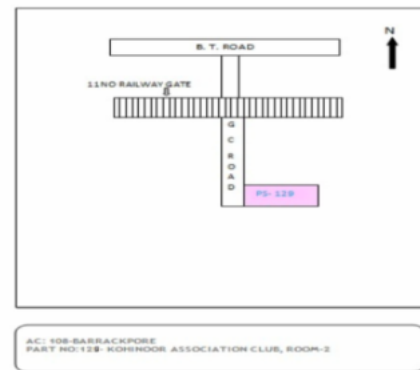

নির্বাচক নিবন্ধন আধিকারিকের স্বাক্ষর

Nazri Naksha

Google Map View

Polling Station Building Front View

Polling Station Front View

Cad View

Key MAP View

1 নাম : আয়সা বিবি স্বামীর নাম: আখতার আলি বাড়ির নং : n0338 বয়স : 53 লিঙ্গ : মহিলা	TQR2143766 ফটো উপলব্ধ	2 নাম : নাজমুন নিসা স্বামীর নাম: আব্দুল গফফর বাড়ির নং : n0111 বয়স : 52 লিঙ্গ : মহিলা	TQR2098432 ফটো উপলব্ধ	3 নাম : সাহিনা পারভীন স্বামীর নাম: মহঃ জসিম বাড়ির নং : n0103 বয়স : 39 লিঙ্গ : মহিলা	TQR1979905 ফটো উপলব্ধ
4 নাম : নুরী খাতুন স্বামীর নাম: সাফিকুর রহমান বাড়ির নং : n0023 বয়স : 39 লিঙ্গ : মহিলা	TQR2271450 ফটো উপলব্ধ	5 নাম : রাবিয়া বিবি স্বামীর নাম: মহঃ ইরফান বাড়ির নং : n0140 বয়স : 38 লিঙ্গ : মহিলা	TQR1362540 ফটো উপলব্ধ	6 নাম : ইমরান আলি পিতার নাম: ওমর আলি বাড়ির নং : n0224 বয়স : 34 লিঙ্গ : পুরুষ	TQR1362482 ফটো উপলব্ধ
7 নাম : সুরাতন বিবি স্বামীর নাম: শেখ হাসান আলি বাড়ির নং : n0073 বয়স : 32 লিঙ্গ : মহিলা	TQR1919422 ফটো উপলব্ধ	8 নাম : বিশ্বজিৎ দাস পিতার নাম: বাবুলাল দাস বাড়ির নং : n0089 বয়স : 32 লিঙ্গ : পুরুষ	TQR1702489 ফটো উপলব্ধ	9 নাম : বেবী রায় পিতার নাম: সিতল রায় বাড়ির নং : n0090 বয়স : 30 লিঙ্গ : মহিলা	TQR1702463 ফটো উপলব্ধ
10 নাম : আব্দুল সামাদ পিতার নাম: আব্দুল হামিদ বাড়ির নং : বয়স : 46 লিঙ্গ : পুরুষ	LYG2737435 ফটো উপলব্ধ	11 নাম : সেখ রুপসার স্বামীর নাম: আলম সেখ বাড়ির নং : বয়স : 25 লিঙ্গ : মহিলা	TQR2417574 ফটো উপলব্ধ	12 নাম : রিম্মি দাস পিতার নাম: বাবু লাল দাস বাড়ির নং : 1 বয়স : 23 লিঙ্গ : মহিলা	TQR2525202 ফটো উপলব্ধ
13 নাম : মোহাম্মদ ফইয়াট পিতার নাম: আনোয়ার হোসেন বাড়ির নং : 1 বয়স : 25 লিঙ্গ : পুরুষ	TQR2530095 ফটো উপলব্ধ	14 নাম : সরয়ার হুসেন পিতার নাম: আনোয়ার হুসেন বাড়ির নং : 01 বয়স : 42 লিঙ্গ : পুরুষ	KVW2262467 ফটো উপলব্ধ	15 নাম : আয়েশা খাতুন স্বামীর নাম: জাভেদ হুসেন বাড়ির নং : 01 বয়স : 57 লিঙ্গ : মহিলা	TQR2529055 ফটো উপলব্ধ
16 নাম : আনোয়ারী বেগম স্বামীর নাম: মহঃ শামিম বাড়ির নং : 2 বয়স : 61 লিঙ্গ : মহিলা	WB/19/133/294632 ফটো উপলব্ধ	17 নাম : মহঃ মুখতার পিতার নাম: মহঃ শামিন বাড়ির নং : 2 বয়স : 41 লিঙ্গ : পুরুষ	TQR1370188 ফটো উপলব্ধ	18 নাম : সেখ আকবর আলী পিতার নাম: সেখ আনসার আলী বাড়ির নং : 8/134/86 বয়স : 44 লিঙ্গ : পুরুষ	TQR2271591 ফটো উপলব্ধ
19 নাম : তনুজা বিবি স্বামীর নাম: সেখ আকবর আলি বাড়ির নং : 8/134/86 বয়স : 40 লিঙ্গ : মহিলা	TQR1702703 ফটো উপলব্ধ	20 নাম : বকুদান বিবি স্বামীর নাম: ইমাম উদ্দিন বাড়ির নং : 009 বয়স : 77 লিঙ্গ : মহিলা	TQR2491793 ফটো উপলব্ধ	21 নাম : সেখ আকলাম পিতার নাম: সেখ আনোয়ার বাড়ির নং : 10/1 বয়স : 33 লিঙ্গ : পুরুষ	TQR1362508 ফটো উপলব্ধ
22 নাম : মহঃ জাসিম পিতার নাম: মহঃ নাসিম বাড়ির নং : 10/3 বয়স : 38 লিঙ্গ : পুরুষ	TQR1362334 ফটো উপলব্ধ	23 নাম : সেখ রাজু পিতার নাম: সেখ আব্দুল আজিজ বাড়ির নং : 10/6 বয়স : 33 লিঙ্গ : পুরুষ	TQR1362516 ফটো উপলব্ধ	24 নাম : মহঃ সেলিম পিতার নাম: মহঃ রফিক বাড়ির নং : 13/এ/এ বয়স : 51 লিঙ্গ : পুরুষ	TQR2389252 ফটো উপলব্ধ
25 নাম : মহঃ সওদাগর পিতার নাম: মহঃ রফিক বাড়ির নং : 13/A বয়স : 46 লিঙ্গ : পুরুষ	WB/19/133/174278 ফটো উপলব্ধ	26 নাম : মোহাম্মদ নসিম পিতার নাম: মহঃ রফিক বাড়ির নং : 13/A বয়স : 44 লিঙ্গ : পুরুষ	LYG1022185 ফটো উপলব্ধ	27 নাম : আখতারি বেগম স্বামীর নাম: মহঃ সওদাগর বাড়ির নং : 13/A বয়স : 39 লিঙ্গ : মহিলা	TQR1702521 ফটো উপলব্ধ
28 নাম : মোহাম্মদ আক্রম পিতার নাম: মোহাম্মদ সৌদাগর বাড়ির নং : 13/এ বয়স : 22 লিঙ্গ : পুরুষ	TQR2570075 ফটো উপলব্ধ	29 নাম : লাডলি বেগম স্বামীর নাম: মহঃ শাহিদ বাড়ির নং : 13/এ বয়স : 37 লিঙ্গ : মহিলা	TQR2418325 ফটো উপলব্ধ	30 নাম : মহঃ ইমরান পিতার নাম: মহঃ সৌদাগর বাড়ির নং : 13/এ বয়স : 24 লিঙ্গ : পুরুষ	TQR2417590 ফটো উপলব্ধ