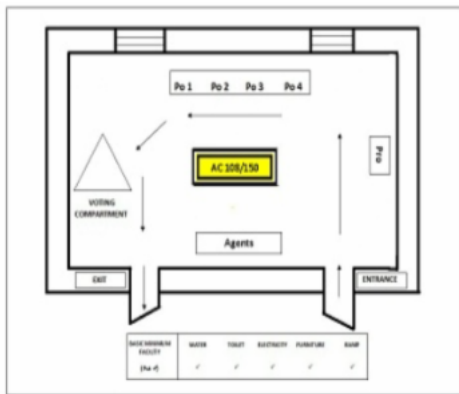

নির্বাচক নিবন্ধন আধিকারিকের স্বাক্ষর

Nazri Naksha

Google Map View

Polling Station Building Front View

Polling Station Front View

Cad View

Key MAP View

1	TQR1702869	ফটো উপলব্ধ	2	TQR1255256	ফটো উপলব্ধ	3	LYG0948639	ফটো উপলব্ধ
নাম : নাজরানা খাতুন মায়ের নাম: সাহজান বেগম বাড়ির নং : 19/1 বয়স : 33 লিঙ্গ : মহিলা			নাম : নাজমা বিবি স্বামীর নাম: নুর হাসান বাড়ির নং : 2 বয়স : 36 লিঙ্গ : মহিলা			নাম : রিজিয়া খাতুন পিতার নাম: সেখ মোসলেম বাড়ির নং : n0001 বয়স : 50 লিঙ্গ : মহিলা		
4	LYG0948648	ফটো উপলব্ধ	5	LYG3240470	ফটো উপলব্ধ	6	TQR1919695	ফটো উপলব্ধ
নাম : সাবেরা খাতুন পিতার নাম: সেখ মোসলেম বাড়ির নং : n0001 বয়স : 47 লিঙ্গ : মহিলা			নাম : মহঃ সরওয়েজ আলম পিতার নাম: আবদুল গফফর বাড়ির নং : n0006 বয়স : 42 লিঙ্গ : পুরুষ			নাম : সেখ আসরাফুল পিতার নাম: সেখ রফিক বাড়ির নং : n0334 বয়স : 30 লিঙ্গ : পুরুষ		
7	LYG3240462	ফটো উপলব্ধ	8	TQR1021476	ফটো উপলব্ধ	9	LYG3125978	ফটো উপলব্ধ
নাম : জগরনাথ রায় পিতার নাম: বিলাস রায় বাড়ির নং : n0005 বয়স : 42 লিঙ্গ : পুরুষ			নাম : তারা দেবী স্বামীর নাম: বিলাশ রায় বাড়ির নং : 27 বয়স : 62 লিঙ্গ : মহিলা			নাম : মরজিনা বিবি মায়ের নাম: বিবি ফজিলা বাড়ির নং : 126 বয়স : 38 লিঙ্গ : মহিলা		
10	TQR2099414	ফটো উপলব্ধ	11	LYG3141934	ফটো উপলব্ধ	12	TQR2528883	ফটো উপলব্ধ
নাম : মিরঠুন আমিন মন্ডল পিতার নাম: আসগর আলি মন্ডল বাড়ির নং : 139 বয়স : 37 লিঙ্গ : পুরুষ			নাম : মনোজ কুমার শাহ পিতার নাম: সারথী সাউ বাড়ির নং : 0/1 বয়স : 47 লিঙ্গ : পুরুষ			নাম : সাহনাজ বেগম স্বামীর নাম: তাহির হোসেন বাড়ির নং : 13/4 বয়স : 55 লিঙ্গ : মহিলা		
# 13	TQR2418762	ফটো উপলব্ধ	14	TQR2491975	ফটো উপলব্ধ	15	TQR2349413	ফটো উপলব্ধ
নাম : আফতাব আহমদ পিতার নাম: মোহম্মদ এজাজ আহমেদ বাড়ির নং : বয়স : 24 লিঙ্গ : পুরুষ			নাম : সওকত আলী পিতার নাম: মহঃ জলিল বাড়ির নং : 42 বয়স : 23 লিঙ্গ : পুরুষ			নাম : মোহম্মদ আজাদ পিতার নাম: ওমার ফারুক বাড়ির নং : 40 বয়স : 25 লিঙ্গ : পুরুষ		
16	TQR0846337	ফটো উপলব্ধ	17	TQR2492684	ফটো উপলব্ধ	18	TQR2271666	ফটো উপলব্ধ
নাম : মোজাহিদ আনসারি পিতার নাম: মহ ইউনুস বাড়ির নং : এন891 বয়স : 34 লিঙ্গ : পুরুষ			নাম : সেখ আফতাব আলি পিতার নাম: সেখ আফসার আলি বাড়ির নং : 146 বয়স : 23 লিঙ্গ : পুরুষ			নাম : সেখ নবীর আলি মায়ের নাম: আজমীরা বিবি বাড়ির নং : n0400 বয়স : 27 লিঙ্গ : পুরুষ		
19	TQR2349405	ফটো উপলব্ধ	20	TQR2349454	ফটো উপলব্ধ	21	TQR2492759	ফটো উপলব্ধ
নাম : পারবিন খাতুন পিতার নাম: ইদ্রিশ শেখ বাড়ির নং : n0448 বয়স : 26 লিঙ্গ : মহিলা			নাম : শবনম খাতুন পিতার নাম: মুর্তজা আলি বাড়ির নং : না বয়স : 25 লিঙ্গ : মহিলা			নাম : নাজনী খাতুন পিতার নাম: মাহিদ আলি বাড়ির নং : 72/এ বয়স : 23 লিঙ্গ : মহিলা		
22	TQR2418564	ফটো উপলব্ধ	23	TQR2418390	ফটো উপলব্ধ	24	TQR2349439	ফটো উপলব্ধ
নাম : রজিয়া খাতুন অন্যান্য: সেখ মোসলেম বাড়ির নং : 1 বয়স : 46 লিঙ্গ : মহিলা			নাম : বৃতি খাতুন পিতার নাম: ইদরিস সেখ বাড়ির নং : ১৫১ বয়স : 24 লিঙ্গ : মহিলা			নাম : সিরাজুল গাজী মায়ের নাম: জান বেওয়া বাড়ির নং : n0451 বয়স : 25 লিঙ্গ : পুরুষ		
25	TQR0846311	ফটো উপলব্ধ	26	TQR1702828	ফটো উপলব্ধ	27	TQR0846303	ফটো উপলব্ধ
নাম : ছোটলাল চৌধুরি পিতার নাম: গনেশ চৌধুরি বাড়ির নং : n0013 বয়স : 36 লিঙ্গ : পুরুষ			নাম : মৌসুমী চৌধুরী স্বামীর নাম: বেচন চৌধুরী বাড়ির নং : n0012 বয়স : 30 লিঙ্গ : মহিলা			নাম : বেচন চৌধুরি পিতার নাম: গনেশ চৌধুরি বাড়ির নং : 30 বয়স : 40 লিঙ্গ : পুরুষ		
28	TQR1021468	ফটো উপলব্ধ	29	LYG0270470	ফটো উপলব্ধ	30	LYG2196913	ফটো উপলব্ধ
নাম : গীতা দেবী চৌধুরী স্বামীর নাম: উত্তম চৌধুরী বাড়ির নং : 12/10 বয়স : 38 লিঙ্গ : মহিলা			নাম : হরিকলা থাपा স্বামীর নাম: জিৎবাহাদুর থাपा বাড়ির নং : 4 বয়স : 66 লিঙ্গ : মহিলা			নাম : বুধে থাपा পিতার নাম: জীৎ বাহাদুর থাपा বাড়ির নং : 4 বয়স : 48 লিঙ্গ : পুরুষ		