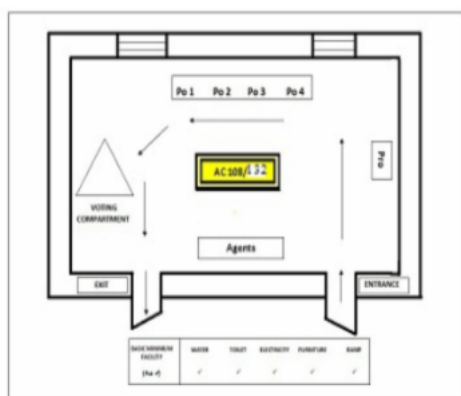

নির্বাচক নিবন্ধন আধিকারিকের স্বাক্ষর

Nazri Naksha

Google Map View

Polling Station Building Front View

Polling Station Front View

Cad View

Key MAP View

1 নাম : সেখ রমজান পিতার নাম : শেখ নিজামুদ্দিন বাড়ির নং : n0295 বয়স : 59 লিঙ্গ : পুরুষ	WB/19/133/156365 ফটো উপলব্ধ	2 নাম : হাজরা বিবি স্বামীর নাম : সেখ রামজান বাড়ির নং : n0355 বয়স : 55 লিঙ্গ : মহিলা	TQR2100774 ফটো উপলব্ধ	3 নাম : সাহারুল নেশা পিতার নাম : জয়নাল আবেদিন বাড়ির নং : n0356 বয়স : 50 লিঙ্গ : মহিলা	TQR2100873 ফটো উপলব্ধ
4 নাম : মহঃ সালাম পিতার নাম : মহঃ কারিম বাড়ির নং : n0295 বয়স : 49 লিঙ্গ : পুরুষ	TQR1362995 ফটো উপলব্ধ	5 নাম : হাসিনা খাতুন পিতার নাম : মহঃ খলিল বাড়ির নং : n0318 বয়স : 49 লিঙ্গ : মহিলা	TQR1704360 ফটো উপলব্ধ	6 নাম : সাহিদা বেগম স্বামীর নাম : মহম্মদ আজিমুল্লা বাড়ির নং : 40/এ/কিউ বয়স : 49 লিঙ্গ : মহিলা	TQR1363373 ফটো উপলব্ধ
7 নাম : সাহানারা বিবি স্বামীর নাম : সেখ নওসাদ আলী বাড়ির নং : n0353 বয়স : 49 লিঙ্গ : মহিলা	LYG1125665 ফটো উপলব্ধ	8 নাম : রাজিয়া বেগম স্বামীর নাম : মহঃ শফিউল্লা বাড়ির নং : n0155 বয়স : 47 লিঙ্গ : মহিলা	TQR1391077 ফটো উপলব্ধ	9 নাম : সাহানা বিবি স্বামীর নাম : সেখ সেলিম বাড়ির নং : n0352 বয়স : 43 লিঙ্গ : মহিলা	TQR1555440 ফটো উপলব্ধ
10 নাম : সাবানা বেগম স্বামীর নাম : মহঃ সফিক বাড়ির নং : n0346 বয়স : 41 লিঙ্গ : মহিলা	TQR1170984 ফটো উপলব্ধ	11 নাম : শেখ আজরুদ্দিন পিতার নাম : শেখ জাহারুদ্দিন বাড়ির নং : n0181 বয়স : 39 লিঙ্গ : পুরুষ	TQR1362920 ফটো উপলব্ধ	12 নাম : সেখ সাজু মায়ের নাম : তারা বিবি বাড়ির নং : n0149 বয়স : 38 লিঙ্গ : পুরুষ	TQR1363423 ফটো উপলব্ধ
13 নাম : আসলাম আলী পিতার নাম : আকবর আলী বাড়ির নং : n0277 বয়স : 36 লিঙ্গ : পুরুষ	TQR1363266 ফটো উপলব্ধ	14 নাম : শাহাজাদী বেগম স্বামীর নাম : মহঃ করিমউল্লাহ বাড়ির নং : n0155 বয়স : 36 লিঙ্গ : মহিলা	TQR1363365 ফটো উপলব্ধ	15 নাম : শাবানা পরবীন পিতার নাম : মহ আইনুল হক বাড়ির নং : n0419 বয়স : 36 লিঙ্গ : মহিলা	TQR1020494 ফটো উপলব্ধ
16 নাম : ফতেমা বিবি স্বামীর নাম : সহিদুল সর্দার বাড়ির নং : n0144 বয়স : 33 লিঙ্গ : মহিলা	TQR1920909 ফটো উপলব্ধ	17 নাম : সেখ সানুয়ার মায়ের নাম : সায়রা বিবি বাড়ির নং : n0350 বয়স : 32 লিঙ্গ : পুরুষ	TQR2100675 ফটো উপলব্ধ	18 নাম : সালমা খাতুন পিতার নাম : ফারুক মহঃ বাড়ির নং : n0179 বয়স : 32 লিঙ্গ : মহিলা	TQR1363076 ফটো উপলব্ধ
19 নাম : মহঃ সেরফ পিতার নাম : মহঃ সামসের বাড়ির নং : n0387 বয়স : 31 লিঙ্গ : পুরুষ	TQR2272326 ফটো উপলব্ধ	20 নাম : ফরিদা খাতুন পিতার নাম : সেখ রামজান বাড়ির নং : n0354 বয়স : 31 লিঙ্গ : মহিলা	TQR2100766 ফটো উপলব্ধ	21 নাম : সেখ ইবরান পিতার নাম : সেখ নাসিরউদ্দিন বাড়ির নং : n0175 বয়স : 29 লিঙ্গ : পুরুষ	TQR1920487 ফটো উপলব্ধ
22 নাম : হেনা পারভীন স্বামীর নাম : আসলাম আলী বাড়ির নং : n0277 বয়স : 29 লিঙ্গ : মহিলা	TQR2100568 ফটো উপলব্ধ	23 নাম : মহঃ নাসির পিতার নাম : মহঃ সামসের বাড়ির নং : n0368 বয়স : 28 লিঙ্গ : পুরুষ	TQR2272136 ফটো উপলব্ধ	24 নাম : মুসকান খাতুন পিতার নাম : মহম্মদ ইসরাফিল বাড়ির নং : n0411 বয়স : 26 লিঙ্গ : মহিলা	TQR2303865 ফটো উপলব্ধ
25 নাম : সাহানাজ বেগম স্বামীর নাম : মহঃ রফিক বাড়ির নং : n0331 বয়স : 57 লিঙ্গ : মহিলা	WB/19/133/126523 ফটো উপলব্ধ	26 নাম : আসগারী বিবি স্বামীর নাম : মহম্মদ জাহিদ বাড়ির নং : n0366 বয়স : 29 লিঙ্গ : মহিলা	TQR2272110 ফটো উপলব্ধ	27 নাম : কৃষ্ণা বিশ্বাস স্বামীর নাম : বিবেক বিশ্বাস বাড়ির নং : n0048 বয়স : 54 লিঙ্গ : মহিলা	TQR1819945 ফটো উপলব্ধ
28 নাম : কল্পনা দাস স্বামীর নাম : সাগর দাস বাড়ির নং : n0390 বয়স : 52 লিঙ্গ : মহিলা	TQR2272359 ফটো উপলব্ধ	29 নাম : মিঠু দাস স্বামীর নাম : কৃষ্ণ দাস বাড়ির নং : n0383 বয়স : 50 লিঙ্গ : মহিলা	TQR2272284 ফটো উপলব্ধ	30 নাম : সুনিতা গুপ্তা স্বামীর নাম : মনোজ গুপ্তা বাড়ির নং : n0294 বয়স : 35 লিঙ্গ : মহিলা	TQR1362979 ফটো উপলব্ধ