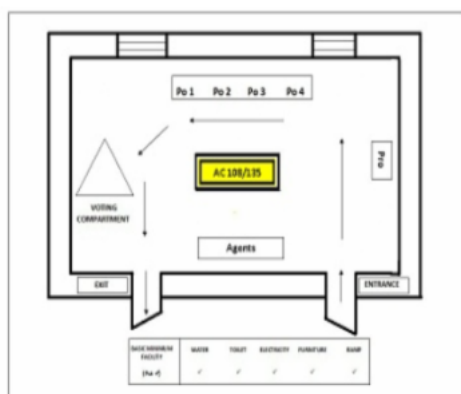

নির্বাচক নিবন্ধন আধিকারিকের স্বাক্ষর

Nazri Naksha

Google Map View

Polling Station Building Front View

Polling Station Front View

Cad View

Key MAP View

1 নাম : সামসুদ্দিন মোড়ল পিতার নাম : ইসমাইল মোড়ল বাড়ির নং : n0240 বয়স : 39 লিঙ্গ : পুরুষ	TQR1809839 ফটো উপলব্ধ	2 নাম : হাসিনা বিবি স্বামীর নাম : সামসুদ্দিন মোড়ল বাড়ির নং : n0242 বয়স : 35 লিঙ্গ : মহিলা	TQR1809862 ফটো উপলব্ধ	3 নাম : রাবিয়া বিবি স্বামীর নাম : মহঃ আকবর শেখ বাড়ির নং : n0243 বয়স : 43 লিঙ্গ : মহিলা	TQR1809870 ফটো উপলব্ধ
4 নাম : মানোয়ারা বিবি স্বামীর নাম : নুর ইসলাম বাড়ির নং : n0258 বয়স : 55 লিঙ্গ : মহিলা	LYG3240488 ফটো উপলব্ধ	5 নাম : নিশা দেবী স্বামীর নাম : পিটু শর্মা বাড়ির নং : n0269 বয়স : 36 লিঙ্গ : মহিলা	TQR1981042 ফটো উপলব্ধ	6 নাম : পুতুল দেবী স্বামীর নাম : রাজু দাস বাড়ির নং : n0231 বয়স : 36 লিঙ্গ : মহিলা	TQR1705623 ফটো উপলব্ধ
7 নাম : সুমি খাতুন পিতার নাম : সেখ মনসুর বাড়ির নং : n0053 বয়স : 33 লিঙ্গ : মহিলা	TQR1558279 ফটো উপলব্ধ	8 নাম : রাবিয়া ফিরদৌস পিতার নাম : ফজেল হক বাড়ির নং : n0223 বয়স : 30 লিঙ্গ : মহিলা	TQR1705383 ফটো উপলব্ধ	9 নাম : জ্ঞান্দি দেবী স্বামীর নাম : জয়কৃষ্ণ প্রসাদ বাড়ির নং : n0265 বয়স : 55 লিঙ্গ : মহিলা	TQR1980978 ফটো উপলব্ধ
10 নাম : নাজমা বিবি স্বামীর নাম : মহঃ রফিক বাড়ির নং : n0195 বয়স : 58 লিঙ্গ : মহিলা	TQR1558501 ফটো উপলব্ধ	11 নাম : সেখ সফিউল আলি পিতার নাম : সেখ আব্দুল মালেক বাড়ির নং : 52/A বয়স : 53 লিঙ্গ : পুরুষ	WB/19/133/132675 ফটো উপলব্ধ	12 নাম : হাজরা বিবি স্বামীর নাম : মহঃ মুস্তাকীম বাড়ির নং : 71/3 বয়স : 49 লিঙ্গ : মহিলা	TQR1980994 ফটো উপলব্ধ
13 নাম : শবনাম খাতুন পিতার নাম : মোহাম্মদ মুস্তাকিম বাড়ির নং : 71/3 বয়স : 28 লিঙ্গ : মহিলা	TQR2101509 ফটো উপলব্ধ	Q 14 নাম : মিনা দেবী স্বামীর নাম : পান্না লাল যাদব বাড়ির নং : বয়স : 55 লিঙ্গ : মহিলা	TQR2101616 ফটো উপলব্ধ	15 নাম : হেমন্তী দেবী স্বামীর নাম : প্রকাশ পাশী বাড়ির নং : n0267 বয়স : 41 লিঙ্গ : মহিলা	TQR1981000 ফটো উপলব্ধ
16 নাম : রবিকুল মোরল পিতার নাম : ইসমাইল মোরল বাড়ির নং : n0234 বয়স : 30 লিঙ্গ : পুরুষ	TQR2101707 ফটো উপলব্ধ	17 নাম : রাজিয়া খাতুন পিতার নাম : মহঃ রফিক বাড়ির নং : n0195 বয়স : 28 লিঙ্গ : মহিলা	TQR2101665 ফটো উপলব্ধ	18 নাম : রাবিয়া বিবি স্বামীর নাম : সলাউদ্দিন মোড়ল বাড়ির নং : n0246 বয়স : 42 লিঙ্গ : মহিলা	TQR1809979 ফটো উপলব্ধ
19 নাম : মোহাম্মদ শাকিবর পিতার নাম : মহম্মদ বসীর বাড়ির নং : 13/12 বয়স : 70 লিঙ্গ : পুরুষ	TQR2389344 ফটো উপলব্ধ	20 নাম : সাহানাজ আরা স্বামীর নাম : মহঃ নাসীর বাড়ির নং : 71/4 বয়স : 69 লিঙ্গ : মহিলা	TQR1176866 ফটো উপলব্ধ	21 নাম : মহঃ জাফর আহমেদ পিতার নাম : মোহাম্মদ শাকিবর বাড়ির নং : 13/12 বয়স : 38 লিঙ্গ : পুরুষ	LYG2804862 ফটো উপলব্ধ
22 নাম : ফতেমা বিবি স্বামীর নাম : সেখ সোফিউল আলি বাড়ির নং : 52/A বয়স : 42 লিঙ্গ : মহিলা	CKW5078902 ফটো উপলব্ধ	23 নাম : রবি জান খাতুন পিতার নাম : সেখ ইমামউদ্দিন বাড়ির নং : 52/1 বয়স : 49 লিঙ্গ : মহিলা	LYG2124402 ফটো উপলব্ধ	24 নাম : শেখ জাহাঙ্গীর হোসেন পিতার নাম : শেখ হামীদ বাড়ির নং : 53/1 বয়স : 59 লিঙ্গ : পুরুষ	WB/19/133/132733 ফটো উপলব্ধ
25 নাম : সেখ মোকরাম আলী পিতার নাম : সেখ মহম্মদ আলী বাড়ির নং : 52A বয়স : 36 লিঙ্গ : পুরুষ	LYG3240256 ফটো উপলব্ধ	26 নাম : সেখ আহমদ হোসেন পিতার নাম : সেখ জাহাঙ্গীর হোসেন বাড়ির নং : 74/55/A বয়স : 35 লিঙ্গ : পুরুষ	TQR0847707 ফটো উপলব্ধ	27 নাম : জয়লক্ষ্মী স্বামীর নাম : রামা রাও বাড়ির নং : 79/2 বয়স : 51 লিঙ্গ : মহিলা	TQR1023662 ফটো উপলব্ধ
28 নাম : মনসুর আলি পিতার নাম : জিয়া আলি সেখ বাড়ির নং : 49A বয়স : 40 লিঙ্গ : পুরুষ	TQR1705532 ফটো উপলব্ধ	29 নাম : জয়প্রকাশ সিং পিতার নাম : ফতে বাহাদুর সিং বাড়ির নং : n0041 বয়স : 31 লিঙ্গ : পুরুষ	TQR1558303 ফটো উপলব্ধ	30 নাম : শেখ পরভেজ আলম পিতার নাম : রহমতআলি বাড়ির নং : 71/1 বয়স : 57 লিঙ্গ : পুরুষ	WB/19/133/132049 ফটো উপলব্ধ