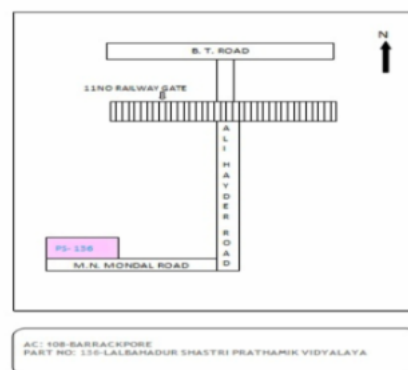

নির্বাচক নিবন্ধন আধিকারিকের স্বাক্ষর

Nazri Naksha

Google Map View

Polling Station Building Front View

Polling Station Front View

Cad View

Key MAP View

1 নাম : কমলা দেবী স্বামীর নাম: শিবশঙ্কর চৌহান বাড়ির নং : n0380 বয়স : 58 লিঙ্গ : মহিলা	TQR1921790 ফটো উপলব্ধ	2 নাম : বাসিন্দি ধনলক্ষী পিতার নাম: বাসিন্দি শিবলিঙ্গম বাড়ির নং : 352/154 বয়স : 28 লিঙ্গ : মহিলা	TQR2101806 ফটো উপলব্ধ	Q 3 নাম : বীরাজ কুমার পিতার নাম: শিবশঙ্কর চৌহান বাড়ির নং : বয়স : 34 লিঙ্গ : পুরুষ	TQR1921816 ফটো উপলব্ধ
4 নাম : বি শিবলিঙ্গম মায়ের নাম: বি নরসাম্মা বাড়ির নং : 352/154 বয়স : 67 লিঙ্গ : পুরুষ	LYG2571263 ফটো উপলব্ধ	5 নাম : বি বিজয়লক্ষী স্বামীর নাম: বি শিবলিঙ্গম বাড়ির নং : 352/154 বয়স : 58 লিঙ্গ : মহিলা	LYG2571271 ফটো উপলব্ধ	6 নাম : বাসিন্দি প্রভীনা পিতার নাম: বি শিবলিঙ্গম বাড়ির নং : 352/154/ বয়স : 39 লিঙ্গ : মহিলা	LYG3126679 ফটো উপলব্ধ
7 নাম : বাসিন্দি ভারতী পিতার নাম: বাসিন্দি শিবলিঙ্গম বাড়ির নং : 352/154 বয়স : 31 লিঙ্গ : মহিলা	TQR1558758 ফটো উপলব্ধ	8 নাম : উটলা লক্ষী কান্ত স্বামীর নাম: উটলা তারকেশ্বর রাও বাড়ির নং : 5/E বয়স : 63 লিঙ্গ : মহিলা	WB/19/133/216031 ফটো উপলব্ধ	9 নাম : সেখ নাগিস পিতার নাম: সেখ জয়নাল আবেদিন বাড়ির নং : NO. 447 বয়স : 26 লিঙ্গ : মহিলা	TQR2323491 ফটো উপলব্ধ
10 নাম : ইমরান মন্ডল পিতার নাম: গিয়াসউদ্দিন মন্ডল বাড়ির নং : 2 বয়স : 28 লিঙ্গ : পুরুষ	TQR2311470 ফটো উপলব্ধ	11 নাম : নুর জাহান বিবি স্বামীর নাম: ইয়াসিন সেখ বাড়ির নং : বয়স : 43 লিঙ্গ : মহিলা	TQR1176924 ফটো উপলব্ধ	12 নাম : ডোরা অভিষেক পিতার নাম: ডোরা কৃষ্ণ রাও বাড়ির নং : 5/সী বয়স : 25 লিঙ্গ : পুরুষ	TQR2496479 ফটো উপলব্ধ
13 নাম : সেখ আব্দুল আজিদ মায়ের নাম: হাদিসা বেগম বাড়ির নং : ৩/২ বয়স : 26 লিঙ্গ : পুরুষ	TQR2421576 ফটো উপলব্ধ	14 নাম : সেখ আর্বাজ পিতার নাম: সেখ জব্বার বাড়ির নং : 105/বী বয়স : 24 লিঙ্গ : পুরুষ	TQR2464055 ফটো উপলব্ধ	15 নাম : আফতাব আলম পিতার নাম: মোহম্মদ সোব্রতী বাড়ির নং : 266/A বয়স : 52 লিঙ্গ : পুরুষ	SY1447119 ফটো উপলব্ধ
16 নাম : গরহ আলি নিজামি পিতার নাম: শৌকত আলি বাড়ির নং : 335/এ বয়স : 23 লিঙ্গ : পুরুষ	TQR2496289 ফটো উপলব্ধ	17 নাম : সেখ নাজীব আলী পিতার নাম: সেখ নবাব আলি বাড়ির নং : বয়স : 25 লিঙ্গ : পুরুষ	TQR2425940 ফটো উপলব্ধ	18 নাম : পিয়ালী ইয়াসমিন পিতার নাম: সেখ নকীব আলী বাড়ির নং : ২০/এম বয়স : 25 লিঙ্গ : মহিলা	TQR2425999 ফটো উপলব্ধ
19 নাম : প্রিয়াক্ষা ইয়াসমিন পিতার নাম: সেখ নাকিব আলি বাড়ির নং : 001 বয়স : 23 লিঙ্গ : মহিলা	TQR2565356 ফটো উপলব্ধ	20 নাম : বন্দনা খা স্বামীর নাম: আশিষ খা বাড়ির নং : 154B বয়স : 52 লিঙ্গ : মহিলা	LYG2981363 ফটো উপলব্ধ	21 নাম : আশীষ খাঁ পিতার নাম: গৌরমোহন খাঁ বাড়ির নং : 154 বয়স : 56 লিঙ্গ : পুরুষ	TQR2516987 ফটো উপলব্ধ
22 নাম : রোজিনা খাতুন স্বামীর নাম: সেখ ফিরোজ ইসলাম বাড়ির নং : ৫/৫ বয়স : 32 লিঙ্গ : মহিলা	TQR2426005 ফটো উপলব্ধ	23 নাম : আনন্দ কুমার সাউ পিতার নাম: সত্য নারায়ন সাউ বাড়ির নং : 361/162 বয়স : 34 লিঙ্গ : পুরুষ	LYG2571248 ফটো উপলব্ধ	24 নাম : মালা দেবী সাউ স্বামীর নাম: সত্য নারায়ণ সাউ বাড়ির নং : 239 বয়স : 59 লিঙ্গ : মহিলা	WB/19/133/156265 ফটো উপলব্ধ
25 নাম : উমাশংকর গুপ্তা পিতার নাম: হোটেলাল গুপ্তা বাড়ির নং : 239 বয়স : 66 লিঙ্গ : পুরুষ	TQR1178425 ফটো উপলব্ধ	26 নাম : কল্যাণী গুপ্তা স্বামীর নাম: উমা শংকর গুপ্তা বাড়ির নং : 239 বয়স : 59 লিঙ্গ : মহিলা	TQR1178433 ফটো উপলব্ধ	27 নাম : কেতন কুমার পিতার নাম: উমা শংকর গুপ্তা বাড়ির নং : 239 বয়স : 35 লিঙ্গ : পুরুষ	TQR1024108 ফটো উপলব্ধ
28 নাম : সুমিত্রা শর্মা হালুয়াই স্বামীর নাম: সন্তোষ হালুয়াই বাড়ির নং : 239 বয়স : 54 লিঙ্গ : মহিলা	LYG3243250 ফটো উপলব্ধ	29 নাম : রাহুল কুমার পিতার নাম: উমা শঙ্কর গুপ্তা বাড়ির নং : 239 বয়স : 37 লিঙ্গ : পুরুষ	TQR1706019 ফটো উপলব্ধ	30 নাম : সোমা গুপ্তা পিতার নাম: উমাশঙ্কর গুপ্তা বাড়ির নং : 239 বয়স : 34 লিঙ্গ : মহিলা	TQR1558790 ফটো উপলব্ধ