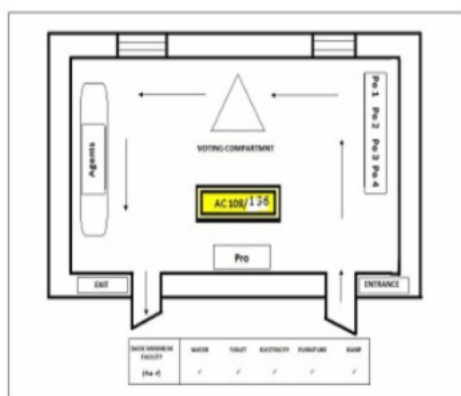

নির্বাচক নিবন্ধন আধিকারিকের স্বাক্ষর

Nazri Naksha

Google Map View

Polling Station Building Front View

Polling Station Front View

Cad View

Key MAP View

1 নাম : কমলা দেবী স্বামীর নাম: শিবশঙ্কর চৌহান বাড়ির নং : n0380 বয়স : 58 লিঙ্গ : মহিলা	TQR1921790 ফটো উপলব্ধ	2 নাম : বাসিন্দি ধনলক্ষী পিতার নাম: বাসিন্দি শিবলিঙ্গম বাড়ির নং : 352/154 বয়স : 28 লিঙ্গ : মহিলা	TQR2101806 ফটো উপলব্ধ	Q 3 নাম : বীরাজ কুমার পিতার নাম: শিবশঙ্কর চৌহান বাড়ির নং : বয়স : 34 লিঙ্গ : পুরুষ	TQR1921816 ফটো উপলব্ধ
4 নাম : বি শিবলিঙ্গম মায়ের নাম: বি নরসাম্মা বাড়ির নং : 352/154 বয়স : 67 লিঙ্গ : পুরুষ	LYG2571263 ফটো উপলব্ধ	5 নাম : বি বিজয়লক্ষী স্বামীর নাম: বি শিবলিঙ্গম বাড়ির নং : 352/154 বয়স : 58 লিঙ্গ : মহিলা	LYG2571271 ফটো উপলব্ধ	6 নাম : বাসিন্দি প্রভীনা পিতার নাম: বি শিবলিঙ্গম বাড়ির নং : 352/154/ বয়স : 39 লিঙ্গ : মহিলা	LYG3126679 ফটো উপলব্ধ
7 নাম : বাসিন্দি ভারতী পিতার নাম: বাসিন্দি শিবলিঙ্গম বাড়ির নং : 352/154 বয়স : 31 লিঙ্গ : মহিলা	TQR1558758 ফটো উপলব্ধ	8 নাম : উটলা লক্ষী কান্ত স্বামীর নাম: উটলা তারকেশ্বর রাও বাড়ির নং : 5/E বয়স : 63 লিঙ্গ : মহিলা	WB/19/133/216031 ফটো উপলব্ধ	9 নাম : সেখ নাগিস পিতার নাম: সেখ জয়নাল আবেদিন বাড়ির নং : NO. 447 বয়স : 26 লিঙ্গ : মহিলা	TQR2323491 ফটো উপলব্ধ
10 নাম : ইমরান মন্ডল পিতার নাম: গিয়াসউদ্দিন মন্ডল বাড়ির নং : 2 বয়স : 28 লিঙ্গ : পুরুষ	TQR2311470 ফটো উপলব্ধ	11 নাম : নুর জাহান বিবি স্বামীর নাম: ইয়াসিন সেখ বাড়ির নং : বয়স : 43 লিঙ্গ : মহিলা	TQR1176924 ফটো উপলব্ধ	12 নাম : ডোরা অভিষেক পিতার নাম: ডোরা কৃষ্ণ রাও বাড়ির নং : 5/সী বয়স : 25 লিঙ্গ : পুরুষ	TQR2496479 ফটো উপলব্ধ
13 নাম : সেখ আব্দুল আজিদ মায়ের নাম: হাদিসা বেগম বাড়ির নং : ৩/২ বয়স : 26 লিঙ্গ : পুরুষ	TQR2421576 ফটো উপলব্ধ	14 নাম : সেখ আর্বাজ পিতার নাম: সেখ জব্বার বাড়ির নং : 105/বী বয়স : 24 লিঙ্গ : পুরুষ	TQR2464055 ফটো উপলব্ধ	15 নাম : আফতাব আলম পিতার নাম: মোহম্মদ সোব্রতী বাড়ির নং : 266/A বয়স : 52 লিঙ্গ : পুরুষ	SY1447119 ফটো উপলব্ধ
16 নাম : গরহ আলি নিজামি পিতার নাম: শৌকত আলি বাড়ির নং : 335/এ বয়স : 23 লিঙ্গ : পুরুষ	TQR2496289 ফটো উপলব্ধ	17 নাম : সেখ নাজীব আলী পিতার নাম: সেখ নবাব আলি বাড়ির নং : বয়স : 25 লিঙ্গ : পুরুষ	TQR2425940 ফটো উপলব্ধ	18 নাম : পিয়ালী ইয়াসমিন পিতার নাম: সেখ নকীব আলী বাড়ির নং : ২০/এম বয়স : 25 লিঙ্গ : মহিলা	TQR2425999 ফটো উপলব্ধ
19 নাম : প্রিয়াক্ষা ইয়াসমিন পিতার নাম: সেখ নাকিব আলি বাড়ির নং : 001 বয়স : 23 লিঙ্গ : মহিলা	TQR2565356 ফটো উপলব্ধ	20 নাম : বন্দনা খা স্বামীর নাম: আশিষ খা বাড়ির নং : 154B বয়স : 52 লিঙ্গ : মহিলা	LYG2981363 ফটো উপলব্ধ	21 নাম : আশীষ খাঁ পিতার নাম: গৌরমোহন খাঁ বাড়ির নং : 154 বয়স : 56 লিঙ্গ : পুরুষ	TQR2516987 ফটো উপলব্ধ
22 নাম : রোজিনা খাতুন স্বামীর নাম: সেখ ফিরোজ ইসলাম বাড়ির নং : ৫/৫ বয়স : 32 লিঙ্গ : মহিলা	TQR2426005 ফটো উপলব্ধ	23 নাম : আনন্দ কুমার সাউ পিতার নাম: সত্য নারায়ন সাউ বাড়ির নং : 361/162 বয়স : 34 লিঙ্গ : পুরুষ	LYG2571248 ফটো উপলব্ধ	24 নাম : মালা দেবী সাউ স্বামীর নাম: সত্য নারায়ণ সাউ বাড়ির নং : 239 বয়স : 59 লিঙ্গ : মহিলা	WB/19/133/156265 ফটো উপলব্ধ
25 নাম : উমাশংকর গুপ্তা পিতার নাম: হোটেলাল গুপ্তা বাড়ির নং : 239 বয়স : 66 লিঙ্গ : পুরুষ	TQR1178425 ফটো উপলব্ধ	26 নাম : কল্যাণী গুপ্তা স্বামীর নাম: উমা শংকর গুপ্তা বাড়ির নং : 239 বয়স : 59 লিঙ্গ : মহিলা	TQR1178433 ফটো উপলব্ধ	27 নাম : কেতন কুমার পিতার নাম: উমা শংকর গুপ্তা বাড়ির নং : 239 বয়স : 35 লিঙ্গ : পুরুষ	TQR1024108 ফটো উপলব্ধ
28 নাম : সুমিত্রা শর্মা হালুয়াই স্বামীর নাম: সন্তোষ হালুয়াই বাড়ির নং : 239 বয়স : 54 লিঙ্গ : মহিলা	LYG3243250 ফটো উপলব্ধ	29 নাম : রাহুল কুমার পিতার নাম: উমা শঙ্কর গুপ্তা বাড়ির নং : 239 বয়স : 37 লিঙ্গ : পুরুষ	TQR1706019 ফটো উপলব্ধ	30 নাম : সোমা গুপ্তা পিতার নাম: উমাশঙ্কর গুপ্তা বাড়ির নং : 239 বয়স : 34 লিঙ্গ : মহিলা	TQR1558790 ফটো উপলব্ধ