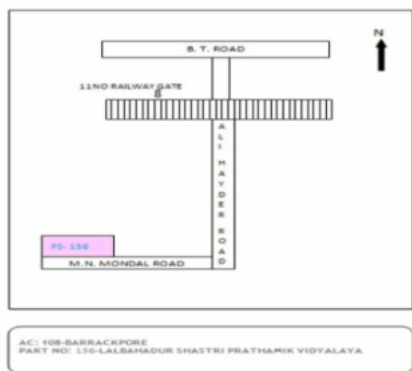

Nazri Naksha