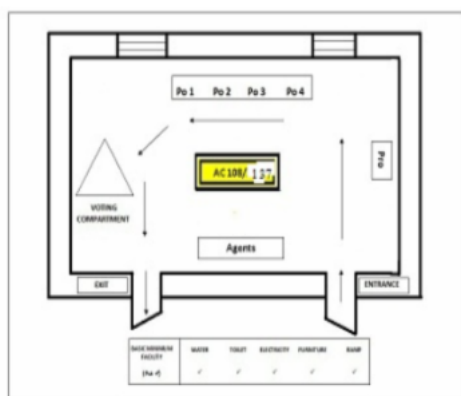

নির্বাচক নিবন্ধন আধিকারিকের স্বাক্ষর

Nazri Naksha

Google Map View

Polling Station Building Front View

Polling Station Front View

Cad View

Key MAP View

1 নাম : সেখ আসগর আলি পিতার নাম: শেখ হোসেন আলি বাড়ির নং : n0199 বয়স : 55 লিঙ্গ : পুরুষ	TQR2652428 ফটো উপলব্ধ	2 নাম : মহঃ ইসলাম পিতার নাম: গফফর বাড়ির নং : n0044 বয়স : 56 লিঙ্গ : পুরুষ	WB/20/136/069393 ফটো উপলব্ধ	3 নাম : সজিদা শাহানা স্বামীর নাম: মহঃ সামিম কাদির বাড়ির নং : n0050 বয়স : 53 লিঙ্গ : মহিলা	WB/19/133/153180 ফটো উপলব্ধ
4 নাম : সায়রা বেগম স্বামীর নাম: মোজাহিদ হোসেন বাড়ির নং : n0058 বয়স : 50 লিঙ্গ : মহিলা	LYG2560324 ফটো উপলব্ধ	5 নাম : বেবী খাতুন (বিবি) স্বামীর নাম: মহঃ তাজউদ্দিন বাড়ির নং : n0192 বয়স : 48 লিঙ্গ : মহিলা	TQR0848051 ফটো উপলব্ধ	6 নাম : মহঃ মুন্না পিতার নাম: আবদুল সাত্তার বাড়ির নং : n0206 বয়স : 44 লিঙ্গ : পুরুষ	TQR1256619 ফটো উপলব্ধ
7 নাম : আমজাদ আলি পিতার নাম: আসগার আলি বাড়ির নং : n0187 বয়স : 44 লিঙ্গ : পুরুষ	TQR0848184 ফটো উপলব্ধ	8 নাম : কামাল ইউসুফ আনসারী পিতার নাম: মহঃ ইউসুফ আনসারী বাড়ির নং : n0114 বয়স : 44 লিঙ্গ : পুরুষ	LYG2143923 ফটো উপলব্ধ	9 নাম : সেখ ইসলাম পিতার নাম: সেখ জাহাঙ্গীর বাড়ির নং : n0099 বয়স : 44 লিঙ্গ : পুরুষ	TQR2102770 ফটো উপলব্ধ
10 নাম : সায়রা বিবি স্বামীর নাম: জামালুদ্দিন বাড়ির নং : n0052 বয়স : 43 লিঙ্গ : মহিলা	TQR0484881 ফটো উপলব্ধ	11 নাম : ইয়াসমিন বানো স্বামীর নাম: মহঃ মুসলিম বাড়ির নং : n0091 বয়স : 41 লিঙ্গ : মহিলা	TQR1922459 ফটো উপলব্ধ	12 নাম : মমতাজ আহমেদ পিতার নাম: আবদ আলি বাড়ির নং : n0105 বয়স : 40 লিঙ্গ : পুরুষ	TQR0848242 ফটো উপলব্ধ
13 নাম : সেখ রমজানি পিতার নাম: সেখ সিরাজ বাড়ির নং : n0256 বয়স : 39 লিঙ্গ : পুরুষ	LYG3011707 ফটো উপলব্ধ	14 নাম : আফসর আলি পিতার নাম: আসগর আলি বাড়ির নং : n0187 বয়স : 39 লিঙ্গ : পুরুষ	TQR0848192 ফটো উপলব্ধ	15 নাম : আজমল আলী পিতার নাম: সওকত আলী বাড়ির নং : n0034 বয়স : 37 লিঙ্গ : পুরুষ	TQR0848044 ফটো উপলব্ধ
16 নাম : আজাদ আলি পিতার নাম: আবিদ আলি বাড়ির নং : n0105 বয়স : 37 লিঙ্গ : পুরুষ	TQR0848119 ফটো উপলব্ধ	17 নাম : শেখ হাফিজুল পিতার নাম: শেখ ওসমান বাড়ির নং : n0076 বয়স : 37 লিঙ্গ : পুরুষ	TQR2273209 ফটো উপলব্ধ	18 নাম : আজমেরি খাতুন পিতার নাম: মহঃ খলিল বাড়ির নং : n0317 বয়স : 35 লিঙ্গ : মহিলা	TQR1929082 ফটো উপলব্ধ
19 নাম : সেখ আনজার আলি পিতার নাম: সেখ আসগর আলি বাড়ির নং : n0199 বয়স : 33 লিঙ্গ : পুরুষ	TQR1364017 ফটো উপলব্ধ	20 নাম : শাকিলা বানো স্বামীর নাম: নাসিম আলি বাড়ির নং : n0310 বয়স : 33 লিঙ্গ : মহিলা	TQR2319432 ফটো উপলব্ধ	21 নাম : সাবিয়া খাতুন পিতার নাম: মহঃ হাসান বাড়ির নং : n0246 বয়স : 32 লিঙ্গ : মহিলা	TQR1820224 ফটো উপলব্ধ
22 নাম : শাহিদ আখতার পিতার নাম: নুর হাসান বাড়ির নং : n0201 বয়স : 29 লিঙ্গ : পুরুষ	TQR1256551 ফটো উপলব্ধ	23 নাম : রিমি খাতুন স্বামীর নাম: সেখ আনজার আলি বাড়ির নং : n0311 বয়স : 29 লিঙ্গ : মহিলা	TQR2320059 ফটো উপলব্ধ	24 নাম : মহঃ আজহারউদ্দিন পিতার নাম: মহঃ আলম বাড়ির নং : n0027 বয়স : 28 লিঙ্গ : পুরুষ	TQR2102820 ফটো উপলব্ধ
25 নাম : মুক্তার আহমেদ পিতার নাম: এ গানি বাড়ির নং : n0278 বয়স : 51 লিঙ্গ : পুরুষ	TQR2272839 ফটো উপলব্ধ	26 নাম : রহিমা বেগম স্বামীর নাম: মহম্মদ হাসান বাড়ির নং : n0086 বয়স : 56 লিঙ্গ : মহিলা	TQR2452548 ফটো উপলব্ধ	27 নাম : সজিদা বিবি স্বামীর নাম: শেখ শাহজাহান বাড়ির নং : n0091 বয়স : 50 লিঙ্গ : মহিলা	TQR1706860 ফটো উপলব্ধ
28 নাম : গুরিয়া খান স্বামীর নাম: গুমানি খান বাড়ির নং : n0217 বয়স : 34 লিঙ্গ : মহিলা	TQR1559160 ফটো উপলব্ধ	29 নাম : সুলতানা খাতুন স্বামীর নাম: মহঃ আয়ুব বাড়ির নং : n0091 বয়স : 58 লিঙ্গ : মহিলা	TQR1922517 ফটো উপলব্ধ	30 নাম : আফসানা খাতুন স্বামীর নাম: কালামুদ্দীন বাড়ির নং : n0262 বয়স : 42 লিঙ্গ : মহিলা	TQR1981604 ফটো উপলব্ধ