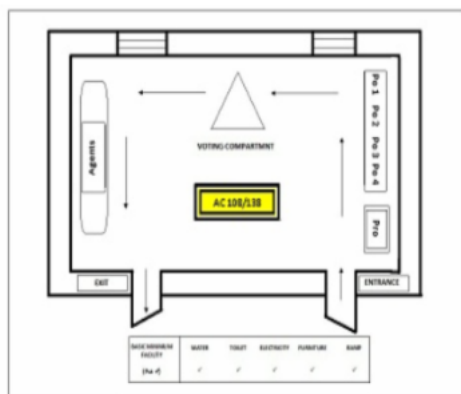

নির্বাচক নিবন্ধন আধিকারিকের স্বাক্ষর

Nazri Naksha

Google Map View

Polling Station Building Front View

Polling Station Front View

Cad View

Key MAP View

1 নাম : মজিদা বিবি স্বামীর নাম: গুল মহঃ বাড়ির নং : n0075 বয়স : 81 লিঙ্গ : মহিলা	WB/19/133/156176	ফটো উপলব্ধ	2 নাম : মহঃ মনসুর আলম স্বামীর নাম: গুলান রসুল বাড়ির নং : n0072 বয়স : 79 লিঙ্গ : পুরুষ	LYG3242229	ফটো উপলব্ধ	3 নাম : নেশা হালিমুন স্বামীর নাম: আতাউর বাড়ির নং : n0108 বয়স : 71 লিঙ্গ : মহিলা	WB/19/133/156728	ফটো উপলব্ধ
4 নাম : মহঃ কলিম পিতার নাম: মহঃ জান বাড়ির নং : n0040 বয়স : 69 লিঙ্গ : পুরুষ	WB/19/133/156482	ফটো উপলব্ধ	5 নাম : মহঃ রসিদ পিতার নাম: আনিসুর রহমান বাড়ির নং : n0300 বয়স : 68 লিঙ্গ : পুরুষ	TQR2273589	ফটো উপলব্ধ	6 নাম : নাজমুন নেসা স্বামীর নাম: শামসুদ্দিন বাড়ির নং : n0319 বয়স : 62 লিঙ্গ : মহিলা	TQR2273787	ফটো উপলব্ধ
7 নাম : শেখ মনোয়ার আলি পিতার নাম: মহঃ আলি বাড়ির নং : n0066 বয়স : 61 লিঙ্গ : পুরুষ	LYG2561769	ফটো উপলব্ধ	8 নাম : আসিয়া খাতুন স্বামীর নাম: মহঃ সেলিম বাড়ির নং : n0065 বয়স : 61 লিঙ্গ : মহিলা	WB/19/133/156670	ফটো উপলব্ধ	9 নাম : শেখ আসরাফ আলি পিতার নাম: মহঃ আলি বাড়ির নং : n0066 বয়স : 59 লিঙ্গ : পুরুষ	WB/19/133/156870	ফটো উপলব্ধ
10 নাম : আসমা বিবি স্বামীর নাম: মহঃ নুমান বাড়ির নং : n0056 বয়স : 58 লিঙ্গ : মহিলা	LYG1042399	ফটো উপলব্ধ	11 নাম : সুদিয়া বেগম স্বামীর নাম: ভবেন্দ্র শ্রী যাদব বাড়ির নং : n0088 বয়স : 58 লিঙ্গ : মহিলা	TQR1981976	ফটো উপলব্ধ	12 নাম : নসবুল্লাহ আনসারী পিতার নাম: ইসরাইল আনসারী বাড়ির নং : n0218 বয়স : 57 লিঙ্গ : পুরুষ	TQR1707744	ফটো উপলব্ধ
13 নাম : সাবিয়া খাতুন স্বামীর নাম: নূর মহম্মদ বাড়ির নং : n0072 বয়স : 57 লিঙ্গ : মহিলা	TQR2103570	ফটো উপলব্ধ	14 নাম : মহঃ চাঁদ রসিদ পিতার নাম: সেখ বাবুল আল বাড়ির নং : n0301 বয়স : 56 লিঙ্গ : পুরুষ	TQR2273597	ফটো উপলব্ধ	15 নাম : তাবাসুম খাতুন পিতার নাম: মোহম্মদ চাঁদ রসিদ বাড়ির নং : 214 বয়স : 21 লিঙ্গ : মহিলা	TQR2629780	ফটো উপলব্ধ
16 নাম : শবানা বেগম স্বামীর নাম: সাবির আলি বাড়ির নং : n0042 বয়স : 55 লিঙ্গ : মহিলা	WB/19/133/339407	ফটো উপলব্ধ	17 নাম : মহঃ আসগর আলি পিতার নাম: আব্দুল মজিদ বাড়ির নং : n0198 বয়স : 54 লিঙ্গ : পুরুষ	TQR1707389	ফটো উপলব্ধ	18 নাম : মহঃ আমিরুল পিতার নাম: মহঃ কাশিম বাড়ির নং : n0094 বয়স : 53 লিঙ্গ : পুরুষ	LYG0964102	ফটো উপলব্ধ
19 নাম : নাসীমা খাতুন স্বামীর নাম: আবদুল খালেক বাড়ির নং : n0073 বয়স : 53 লিঙ্গ : মহিলা	LYG2562486	ফটো উপলব্ধ	20 নাম : তনজা বিবি স্বামীর নাম: মহঃ রফিক বাড়ির নং : n0273 বয়স : 53 লিঙ্গ : মহিলা	TQR2273316	ফটো উপলব্ধ	21 নাম : রুকসনা বিবি স্বামীর নাম: মহঃ আলী বাড়ির নং : n0312 বয়স : 53 লিঙ্গ : মহিলা	TQR2273704	ফটো উপলব্ধ
22 নাম : মহঃ ইব্রাহিম পিতার নাম: মহঃ ইসমাইল বাড়ির নং : n0178 বয়স : 52 লিঙ্গ : পুরুষ	TQR1026749	ফটো উপলব্ধ	23 নাম : মহঃ রফী পিতার নাম: গুল মহঃ বাড়ির নং : n0108 বয়স : 52 লিঙ্গ : পুরুষ	WB/19/133/156850	ফটো উপলব্ধ	24 নাম : মঞ্জুর হোসেন পিতার নাম: আবদুল গনি বাড়ির নং : n0111 বয়স : 52 লিঙ্গ : পুরুষ	TQR0848580	ফটো উপলব্ধ
25 নাম : রাজদা বেগম স্বামীর নাম: হাসান ইমাম বাড়ির নং : n0241 বয়স : 52 লিঙ্গ : মহিলা	TQR1981687	ফটো উপলব্ধ	26 নাম : আসমা বিবি স্বামীর নাম: আনোয়ার আনসারী বাড়ির নং : n0293 বয়স : 52 লিঙ্গ : মহিলা	TQR2273514	ফটো উপলব্ধ	27 নাম : আমিনা বিবি স্বামীর নাম: মোহম্মদ নূর ইসলাম শাহজি বাড়ির নং : n0080 বয়স : 52 লিঙ্গ : মহিলা	TQR1180496	ফটো উপলব্ধ
28 নাম : মহঃ আলি পিতার নাম: সেখ জয়নুদ্দিন আনসারী বাড়ির নং : n0299 বয়স : 51 লিঙ্গ : পুরুষ	TQR2273571	ফটো উপলব্ধ	29 নাম : মজিদ খান পিতার নাম: সহিদ খাঁন বাড়ির নং : n0075 বয়স : 51 লিঙ্গ : পুরুষ	LYG2561686	ফটো উপলব্ধ	30 নাম : ললিতাদেবী স্বামীর নাম: শিবনারায়ন বাড়ির নং : n0106 বয়স : 51 লিঙ্গ : মহিলা	LYG2561694	ফটো উপলব্ধ