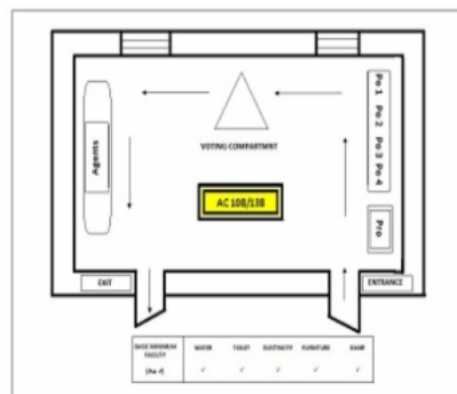

নির্বাচক নিবন্ধন আধিকারিকের স্বাক্ষর

Nazri Naksha

Google Map View

Polling Station Building Front View

Polling Station Front View

Cad View

Key MAP View

1 নাম : মজিদা বিবি স্বামীর নাম: গুল মহঃ বাড়ির নং : n0075 বয়স : 81 লিঙ্গ : মহিলা	WB/19/133/156176	ফটো উপলব্ধ	2 নাম : মহঃ মনসুর আলম স্বামীর নাম: গুলান রসুল বাড়ির নং : n0072 বয়স : 79 লিঙ্গ : পুরুষ	LYG3242229	ফটো উপলব্ধ	3 নাম : নেশা হালিমুন স্বামীর নাম: আতাউর বাড়ির নং : n0108 বয়স : 71 লিঙ্গ : মহিলা	WB/19/133/156728	ফটো উপলব্ধ
4 নাম : মহঃ কলিম পিতার নাম: মহঃ জান বাড়ির নং : n0040 বয়স : 69 লিঙ্গ : পুরুষ	WB/19/133/156482	ফটো উপলব্ধ	5 নাম : মহঃ রসিদ পিতার নাম: আনিসুর রহমান বাড়ির নং : n0300 বয়স : 68 লিঙ্গ : পুরুষ	TQR2273589	ফটো উপলব্ধ	6 নাম : নাজমুন নেসা স্বামীর নাম: শামসুদ্দিন বাড়ির নং : n0319 বয়স : 62 লিঙ্গ : মহিলা	TQR2273787	ফটো উপলব্ধ
7 নাম : শেখ মনোয়ার আলি পিতার নাম: মহঃ আলি বাড়ির নং : n0066 বয়স : 61 লিঙ্গ : পুরুষ	LYG2561769	ফটো উপলব্ধ	8 নাম : আসিয়া খাতুন স্বামীর নাম: মহঃ সেলিম বাড়ির নং : n0065 বয়স : 61 লিঙ্গ : মহিলা	WB/19/133/156670	ফটো উপলব্ধ	9 নাম : শেখ আসরাফ আলি পিতার নাম: মহঃ আলি বাড়ির নং : n0066 বয়স : 59 লিঙ্গ : পুরুষ	WB/19/133/156870	ফটো উপলব্ধ
10 নাম : আসমা বিবি স্বামীর নাম: মহঃ নুমান বাড়ির নং : n0056 বয়স : 58 লিঙ্গ : মহিলা	LYG1042399	ফটো উপলব্ধ	11 নাম : সুদিয়া বেগম স্বামীর নাম: ভবেন্দ্র শ্রী যাদব বাড়ির নং : n0088 বয়স : 58 লিঙ্গ : মহিলা	TQR1981976	ফটো উপলব্ধ	12 নাম : নসবুল্লাহ আনসারী পিতার নাম: ইসরাইল আনসারী বাড়ির নং : n0218 বয়স : 57 লিঙ্গ : পুরুষ	TQR1707744	ফটো উপলব্ধ
13 নাম : সাবিয়া খাতুন স্বামীর নাম: নূর মহম্মদ বাড়ির নং : n0072 বয়স : 57 লিঙ্গ : মহিলা	TQR2103570	ফটো উপলব্ধ	14 নাম : মহঃ চাঁদ রসিদ পিতার নাম: সেখ বাবুল আল বাড়ির নং : n0301 বয়স : 56 লিঙ্গ : পুরুষ	TQR2273597	ফটো উপলব্ধ	15 নাম : তাবাসুম খাতুন পিতার নাম: মোহম্মদ চাঁদ রসিদ বাড়ির নং : 214 বয়স : 21 লিঙ্গ : মহিলা	TQR2629780	ফটো উপলব্ধ
16 নাম : শবানা বেগম স্বামীর নাম: সাবির আলি বাড়ির নং : n0042 বয়স : 55 লিঙ্গ : মহিলা	WB/19/133/339407	ফটো উপলব্ধ	17 নাম : মহঃ আসগর আলি পিতার নাম: আব্দুল মজিদ বাড়ির নং : n0198 বয়স : 54 লিঙ্গ : পুরুষ	TQR1707389	ফটো উপলব্ধ	18 নাম : মহঃ আমিরুল পিতার নাম: মহঃ কাশিম বাড়ির নং : n0094 বয়স : 53 লিঙ্গ : পুরুষ	LYG0964102	ফটো উপলব্ধ
19 নাম : নাসীমা খাতুন স্বামীর নাম: আবদুল খালেক বাড়ির নং : n0073 বয়স : 53 লিঙ্গ : মহিলা	LYG2562486	ফটো উপলব্ধ	20 নাম : তনজা বিবি স্বামীর নাম: মহঃ রফিক বাড়ির নং : n0273 বয়স : 53 লিঙ্গ : মহিলা	TQR2273316	ফটো উপলব্ধ	21 নাম : রুকসনা বিবি স্বামীর নাম: মহঃ আলী বাড়ির নং : n0312 বয়স : 53 লিঙ্গ : মহিলা	TQR2273704	ফটো উপলব্ধ
22 নাম : মহঃ ইব্রাহিম পিতার নাম: মহঃ ইসমাইল বাড়ির নং : n0178 বয়স : 52 লিঙ্গ : পুরুষ	TQR1026749	ফটো উপলব্ধ	23 নাম : মহঃ রফী পিতার নাম: গুল মহঃ বাড়ির নং : n0108 বয়স : 52 লিঙ্গ : পুরুষ	WB/19/133/156850	ফটো উপলব্ধ	24 নাম : মঞ্জুর হোসেন পিতার নাম: আবদুল গনি বাড়ির নং : n0111 বয়স : 52 লিঙ্গ : পুরুষ	TQR0848580	ফটো উপলব্ধ
25 নাম : রাজদা বেগম স্বামীর নাম: হাসান ইমাম বাড়ির নং : n0241 বয়স : 52 লিঙ্গ : মহিলা	TQR1981687	ফটো উপলব্ধ	26 নাম : আসমা বিবি স্বামীর নাম: আনোয়ার আনসারী বাড়ির নং : n0293 বয়স : 52 লিঙ্গ : মহিলা	TQR2273514	ফটো উপলব্ধ	27 নাম : আমিনা বিবি স্বামীর নাম: মোহম্মদ নূর ইসলাম শাহজি বাড়ির নং : n0080 বয়স : 52 লিঙ্গ : মহিলা	TQR1180496	ফটো উপলব্ধ
28 নাম : মহঃ আলি পিতার নাম: সেখ জয়নুদ্দিন আনসারী বাড়ির নং : n0299 বয়স : 51 লিঙ্গ : পুরুষ	TQR2273571	ফটো উপলব্ধ	29 নাম : মজিদ খান পিতার নাম: সহিদ খাঁন বাড়ির নং : n0075 বয়স : 51 লিঙ্গ : পুরুষ	LYG2561686	ফটো উপলব্ধ	30 নাম : ললিতাদেবী স্বামীর নাম: শিবনারায়ন বাড়ির নং : n0106 বয়স : 51 লিঙ্গ : মহিলা	LYG2561694	ফটো উপলব্ধ