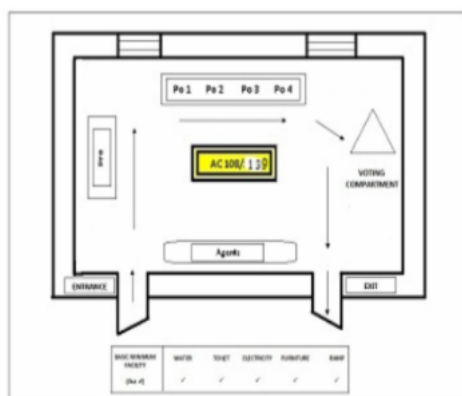

নির্বাচক নিবন্ধন আধিকারিকের স্বাক্ষর

Nazri Naksha

Google Map View

Polling Station Building Front View

Polling Station Front View

Cad View

Key MAP View

1 নাম : বেবী খাতুন মায়ের নাম: নুর জাহান বিবি বাড়ির নং : n0035 বয়স : 56 লিঙ্গ : মহিলা	TQR1982305 ফটো উপলব্ধ	2 নাম : মহঃ নাসিরুদ্দিন পিতার নাম: আব্দুল মতিন বাড়ির নং : n0032 বয়স : 51 লিঙ্গ : পুরুষ	WB/19/133/156038 ফটো উপলব্ধ	3 নাম : উষা দেবী স্বামীর নাম: রতন কুমার সাউ বাড়ির নং : n0286 বয়স : 51 লিঙ্গ : মহিলা	WB/19/133/165082 ফটো উপলব্ধ
4 নাম : সওকত হাবিব পিতার নাম: আলি শের- বাড়ির নং : n0401 বয়স : 49 লিঙ্গ : পুরুষ	TQR2325215 ফটো উপলব্ধ	5 নাম : বোবি তাবাসুম স্বামীর নাম: শাহিদ আলি বাড়ির নং : n0335 বয়স : 42 লিঙ্গ : মহিলা	TQR2104099 ফটো উপলব্ধ	6 নাম : উর্মিলা দেবী মায়ের নাম: মান দেবী সাউ বাড়ির নং : n0067 বয়স : 41 লিঙ্গ : মহিলা	TQR2104016 ফটো উপলব্ধ
7 নাম : ফতিমা খাতুন স্বামীর নাম: সাবির আলি বাড়ির নং : n0336 বয়স : 40 লিঙ্গ : মহিলা	TQR2104107 ফটো উপলব্ধ	8 নাম : ইমতেয়াজ আমসারী পিতার নাম: খাইরুদ্দীন আনসারী বাড়ির নং : n0379 বয়স : 39 লিঙ্গ : পুরুষ	TQR2274173 ফটো উপলব্ধ	9 নাম : মহঃ গুডু পিতার নাম: মহঃ সাহিদ বাড়ির নং : n0875 বয়স : 38 লিঙ্গ : পুরুষ	TQR2274132 ফটো উপলব্ধ
10 নাম : আসগরী বেগম স্বামীর নাম: সেলিম আনসারী বাড়ির নং : n0334 বয়স : 37 লিঙ্গ : মহিলা	TQR1982313 ফটো উপলব্ধ	11 নাম : মহঃ আশুপা পিতার নাম: গুল মহম্মদ বাড়ির নং : n0866 বয়স : 35 লিঙ্গ : পুরুষ	TQR2274041 ফটো উপলব্ধ	12 নাম : খসবু নিশা স্বামীর নাম: রমজান আলি মোস্তা বাড়ির নং : n0840 বয়স : 33 লিঙ্গ : মহিলা	TQR2144129 ফটো উপলব্ধ
13 নাম : রুকশানা বিবি স্বামীর নাম: মহঃ আখতার বাড়ির নং : n0058 বয়স : 33 লিঙ্গ : মহিলা	TQR1923622 ফটো উপলব্ধ	14 নাম : সাবানা পারভিন পিতার নাম: মহঃ আকবর আলি বাড়ির নং : n0160 বয়স : 31 লিঙ্গ : মহিলা	TQR2144103 ফটো উপলব্ধ	15 নাম : সাবানা খতুন স্বামীর নাম: আসলাম আনসারী বাড়ির নং : n0381 বয়স : 28 লিঙ্গ : মহিলা	TQR2274199 ফটো উপলব্ধ
16 নাম : ওয়াশিন আক্রম পিতার নাম: আনোয়ার আলী বাড়ির নং : n0362 বয়স : 27 লিঙ্গ : পুরুষ	TQR2274009 ফটো উপলব্ধ	17 নাম : নূরএসা খতুন পিতার নাম: মহঃ ইসমাইল বাড়ির নং : n0353 বয়স : 45 লিঙ্গ : মহিলা	TQR2273910 ফটো উপলব্ধ	18 নাম : রোশন আক্তার পিতার নাম: ইমতেয়াজ খান বাড়ির নং : n0873 বয়স : 28 লিঙ্গ : মহিলা	TQR2274116 ফটো উপলব্ধ
19 নাম : মহঃ আলি পিতার নাম: মহঃ কাইয়ুম বাড়ির নং : n0382 বয়স : 27 লিঙ্গ : পুরুষ	TQR2274207 ফটো উপলব্ধ	20 নাম : জামিল আক্তার পিতার নাম: আনিসুর রহমান বাড়ির নং : n0367 বয়স : 65 লিঙ্গ : পুরুষ	TQR2274058 ফটো উপলব্ধ	21 নাম : আনোয়ার আলি পিতার নাম: গুলাম দস্তগীর বাড়ির নং : n0103 বয়স : 62 লিঙ্গ : পুরুষ	TQR1923580 ফটো উপলব্ধ
22 নাম : মহঃ নাসিব আলি পিতার নাম: মহঃ আজিমুল্লা বাড়ির নং : n0385 বয়স : 30 লিঙ্গ : পুরুষ	TQR2274231 ফটো উপলব্ধ	23 নাম : মহঃ সেলিম আনসারি পিতার নাম: মহঃ আফতাব আনসারি বাড়ির নং : n0094 বয়স : 30 লিঙ্গ : পুরুষ	TQR1923770 ফটো উপলব্ধ	24 নাম : আজমেরি বেগম স্বামীর নাম: গুডু নুরেইন বাড়ির নং : n0374 বয়স : 30 লিঙ্গ : মহিলা	TQR2274124 ফটো উপলব্ধ
25 নাম : রোশনারা বিবি স্বামীর নাম: সেখ সহিদুল বাড়ির নং : n0354 বয়স : 44 লিঙ্গ : মহিলা	TQR2273928 ফটো উপলব্ধ	26 নাম : বিমলা চৌধুরী স্বামীর নাম: পূর্নাওয়াসী চৌধুরী বাড়ির নং : n0350 বয়স : 31 লিঙ্গ : মহিলা	TQR2273886 ফটো উপলব্ধ	27 নাম : গোপী চৌধুরী পিতার নাম: সুরেশ চৌধুরী বাড়ির নং : n0384 বয়স : 27 লিঙ্গ : পুরুষ	TQR2274223 ফটো উপলব্ধ
28 নাম : সুরেশ চৌধুরী পিতার নাম: বিশ্বনাথ চৌধুরী বাড়ির নং : n0328 বয়স : 63 লিঙ্গ : পুরুষ	TQR1923796 ফটো উপলব্ধ	29 নাম : আরতি চৌধুরী স্বামীর নাম: বিশ্বজিত চৌধুরী বাড়ির নং : n0283 বয়স : 50 লিঙ্গ : মহিলা	WB/19/133/165121 ফটো উপলব্ধ	30 নাম : অমিত চৌধুরী পিতার নাম: ভোলা চৌধুরী বাড়ির নং : n0084 বয়স : 29 লিঙ্গ : পুরুষ	TQR1923630 ফটো উপলব্ধ