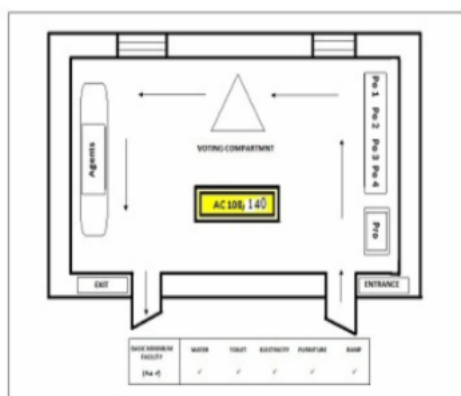

নির্বাচক নিবন্ধন আধিকারিকের স্বাক্ষর

Nazri Naksha

Google Map View

Polling Station Building Front View

Polling Station Front View

Cad View

Key MAP View

1 নাম : শামিমা খাতুন পিতার নাম: মোহাম্মদ মোস্তাফা বাড়ির নং : 43 বয়স : 33 লিঙ্গ : মহিলা	TQR1364884 ফটো উপলব্ধ	2 নাম : সাদ্দাম হোসেন পিতার নাম: মোহাম্মদ মোস্তাফা বাড়ির নং : 43 বয়স : 33 লিঙ্গ : পুরুষ	TQR1364892 ফটো উপলব্ধ	3 নাম : লালবানু স্বামীর নাম: মহম্মদ ইউসুক বাড়ির নং : 44 বয়স : 63 লিঙ্গ : মহিলা	WB/19/133/162140 ফটো উপলব্ধ
4 নাম : নূর মহম্মদ পিতার নাম: ইসুফ মহম্মদ বাড়ির নং : 44 বয়স : 44 লিঙ্গ : পুরুষ	LYG2809424 ফটো উপলব্ধ	5 নাম : শেখ রহমান পিতার নাম: শেখ সুবান বাড়ির নং : n0004 বয়স : 50 লিঙ্গ : পুরুষ	LYG1155217 ফটো উপলব্ধ	# 6 নাম : রেহানা খাতুন পিতার নাম: আলি রাজা বাড়ির নং : 334 বয়স : 43 লিঙ্গ : মহিলা	LYG2156495 ফটো উপলব্ধ
7 নাম : আলি হোসেন পিতার নাম: আলি রাজা বাড়ির নং : 333 বয়স : 42 লিঙ্গ : পুরুষ	LYG2156503 ফটো উপলব্ধ	8 নাম : নার্গিস বিবি স্বামীর নাম: আলী হুসেন বাড়ির নং : 333 বয়স : 39 লিঙ্গ : মহিলা	TQR0848697 ফটো উপলব্ধ	9 নাম : আশা বিবি স্বামীর নাম: মহঃ শহীদ বাড়ির নং : 212 বয়স : 71 লিঙ্গ : মহিলা	LYG2569143 ফটো উপলব্ধ
10 নাম : মহঃ আনোয়ার পিতার নাম: মহঃ শহীদ বাড়ির নং : 212 বয়স : 53 লিঙ্গ : পুরুষ	LYG2569150 ফটো উপলব্ধ	11 নাম : হোসেন আখতার পিতার নাম: মহঃকাশিম বাড়ির নং : 26 বয়স : 66 লিঙ্গ : পুরুষ	WB/19/133/162170 ফটো উপলব্ধ	12 নাম : আবিদ হুসেন পিতার নাম: কাশেম মহম্মদ বাড়ির নং : 26 বয়স : 59 লিঙ্গ : পুরুষ	LYG3242716 ফটো উপলব্ধ
13 নাম : বেদা খাতুন স্বামীর নাম: আবিদ হাসান বাড়ির নং : 335/142 বয়স : 49 লিঙ্গ : মহিলা	TQR1027150 ফটো উপলব্ধ	14 নাম : শাহজাদী খাতুন পিতার নাম: আক্তার হুসেন বাড়ির নং : 26 বয়স : 37 লিঙ্গ : মহিলা	LYG3242708 ফটো উপলব্ধ	15 নাম : মহঃ পাশু পিতার নাম: মহঃ ইদ্রিশ বাড়ির নং : 217 বয়স : 38 লিঙ্গ : পুরুষ	TQR0496083 ফটো উপলব্ধ
16 নাম : আমিনা খাতুন স্বামীর নাম: সুরাব বাড়ির নং : 50 বয়স : 54 লিঙ্গ : মহিলা	WB/19/133/162141 ফটো উপলব্ধ	17 নাম : রইশআহম্মদ পিতার নাম: মহম্মদ হাসান বাড়ির নং : 27 বয়স : 67 লিঙ্গ : পুরুষ	WB/19/133/162158 ফটো উপলব্ধ	18 নাম : আনোয়ারি খাতুন স্বামীর নাম: রেইস আহম্মদ বাড়ির নং : 335/6 বয়স : 57 লিঙ্গ : মহিলা	TQR1027143 ফটো উপলব্ধ
19 নাম : সমীর আহম্মদ পিতার নাম: রয়েশ আহম্মদ বাড়ির নং : 27 বয়স : 34 লিঙ্গ : পুরুষ	TQR1182526 ফটো উপলব্ধ	20 নাম : সুগতি দেবী স্বামীর নাম: সঞ্জয় প্যাটেল বাড়ির নং : n0334 বয়স : 41 লিঙ্গ : মহিলা	TQR1924794 ফটো উপলব্ধ	21 নাম : প্রেম কুমার পিতার নাম: গোপাল প্রসাদ বাড়ির নং : 312 বয়স : 61 লিঙ্গ : পুরুষ	LYG2157725 ফটো উপলব্ধ
22 নাম : জয়ন্তী দেবী স্বামীর নাম: রমেশ দাস বাড়ির নং : 119 বয়স : 40 লিঙ্গ : মহিলা	TQR0495366 ফটো উপলব্ধ	23 নাম : এহসান আলি পিতার নাম: নাজির আহম্মদ বাড়ির নং : 335/5 বয়স : 36 লিঙ্গ : পুরুষ	LYG3242864 ফটো উপলব্ধ	S 24 নাম : দানিসা খাতুন পিতার নাম: আবিদ হুসেন বাড়ির নং : 335/142 বয়স : 31 লিঙ্গ : মহিলা	TQR1708767 ফটো উপলব্ধ
25 নাম : শামিম আলম পিতার নাম: খুরশিদ আলম বাড়ির নং : n00317 বয়স : 34 লিঙ্গ : পুরুষ	TQR1820315 ফটো উপলব্ধ	26 নাম : ইরফান জাবেদ পিতার নাম: জাবেদ আসলাম বাড়ির নং : n0323 বয়স : 32 লিঙ্গ : পুরুষ	TQR1924497 ফটো উপলব্ধ	27 নাম : সুলতানা পারভীন পিতার নাম: মহম্মদ মোস্তাফা বাড়ির নং : 43 বয়স : 29 লিঙ্গ : মহিলা	TQR2104503 ফটো উপলব্ধ
28 নাম : মহঃ আমন পিতার নাম: সুরাব বাড়ির নং : n0022 বয়স : 28 লিঙ্গ : পুরুষ	TQR2104511 ফটো উপলব্ধ	29 নাম : সারবারি খাতুন পিতার নাম: আকতার হুসেন বাড়ির নং : 26 বয়স : 28 লিঙ্গ : মহিলা	TQR2104529 ফটো উপলব্ধ	30 নাম : রিকু কুমী পিতার নাম: শিউ শঙ্কর কুমী বাড়ির নং : 313 বয়স : 29 লিঙ্গ : মহিলা	TQR2104602 ফটো উপলব্ধ