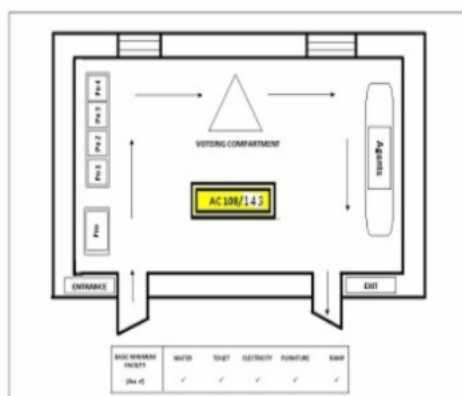

নির্বাচক নিবন্ধন আধিকারিকের স্বাক্ষর

Nazri Naksha

Google Map View

Polling Station Building Front View

Polling Station Front View

Cad View

Key MAP View