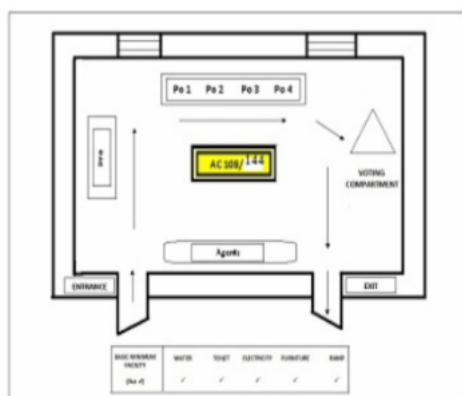

নির্বাচক নিবন্ধন আধিকারিকের স্বাক্ষর

Nazri Naksha

Google Map View

Polling Station Building Front View

Polling Station Front View

Cad View

Key MAP View

1 নাম : লছমী দেবী স্বামীর নাম: ছোটলাল রাজভর বাড়ির নং : n0257 বয়স : 66 লিঙ্গ : মহিলা	LYG1002070 ফটো উপলব্ধ	2 নাম : কে লক্ষী দেবী স্বামীর নাম: কে ভেঙ্কট রাও বাড়ির নং : n0121 বয়স : 59 লিঙ্গ : মহিলা	WB/19/133/186134 ফটো উপলব্ধ	3 নাম : কোন্না ভারতী স্বামীর নাম: কোন্না নাগেশ্বর রাও বাড়ির নং : n0286 বয়স : 48 লিঙ্গ : মহিলা	LYG2577880 ফটো উপলব্ধ
4 নাম : প্রকাশ গোয়ালা পিতার নাম: কিষান লাল গোয়ালা বাড়ির নং : n0115 বয়স : 44 লিঙ্গ : পুরুষ	LYG3130580 ফটো উপলব্ধ	5 নাম : ফুল বরি দেবী স্বামীর নাম: উমেশ যাদব বাড়ির নং : n0420 বয়স : 43 লিঙ্গ : মহিলা	TQR2107464 ফটো উপলব্ধ	6 নাম : রাজেশ কুমার পিতার নাম: পতিরাম জয়সোয়ালা বাড়ির নং : n0319 বয়স : 42 লিঙ্গ : পুরুষ	TQR1029891 ফটো উপলব্ধ
7 নাম : কে দুর্গা স্বামীর নাম: কে মাধবা রাও বাড়ির নং : n0448 বয়স : 41 লিঙ্গ : মহিলা	TQR2275204 ফটো উপলব্ধ	8 নাম : তারাদেবী স্বামীর নাম: অজয় পাশোয়ান বাড়ির নং : n0341 বয়স : 40 লিঙ্গ : মহিলা	TQR1030162 ফটো উপলব্ধ	9 নাম : এ দুর্গা প্রসাদ পিতার নাম: এশংকর রাও বাড়ির নং : n0342 বয়স : 38 লিঙ্গ : পুরুষ	TQR1030204 ফটো উপলব্ধ
10 নাম : সুনিতা দেবী স্বামীর নাম: কিষান লাল গোয়ালা বাড়ির নং : n0109 বয়স : 38 লিঙ্গ : মহিলা	TQR1712116 ফটো উপলব্ধ	11 নাম : এস জগরনায়াকুলু পিতার নাম: এস প্রকাশ রাও শাসনম বাড়ির নং : n0353 বয়স : 31 লিঙ্গ : পুরুষ	TQR1560887 ফটো উপলব্ধ	12 নাম : এস পিপ্রিয়া পিতার নাম: এস তেজ নারায়ন বাড়ির নং : n0468 বয়স : 26 লিঙ্গ : মহিলা	TQR2318798 ফটো উপলব্ধ
13 নাম : পরভেজ আলম পিতার নাম: শাহ হুসেন বাড়ির নং : n0450 বয়স : 27 লিঙ্গ : পুরুষ	TQR2275220 ফটো উপলব্ধ	14 নাম : ইয়াস মিন বেগম স্বামীর নাম: সাবাজ হুসেন বাড়ির নং : n0446 বয়স : 27 লিঙ্গ : মহিলা	TQR2275188 ফটো উপলব্ধ	15 নাম : বিশিষ্ঠ ভারতী পিতার নাম: জানকী ভারতী বাড়ির নং : n0136 বয়স : 64 লিঙ্গ : পুরুষ	LYG2174225 ফটো উপলব্ধ
16 নাম : ফতিমা বিবি স্বামীর নাম: মহঃ উমর আলি মোল্লা বাড়ির নং : n0432 বয়স : 40 লিঙ্গ : মহিলা	TQR2107597 ফটো উপলব্ধ	17 নাম : কাঞ্চনা বিবি পিতার নাম: দিব্বরা হুসেন বাড়ির নং : n0456 বয়স : 39 লিঙ্গ : মহিলা	TQR2275287 ফটো উপলব্ধ	18 নাম : দীনবন্ধু বিসাই পিতার নাম: মদন মোহন বিসাই বাড়ির নং : n0207 বয়স : 62 লিঙ্গ : পুরুষ	TQR2392009 ফটো উপলব্ধ
19 নাম : বাসন্তী বিসোই পিতার নাম: জগন্নাথ দাস বাড়ির নং : n0052 বয়স : 40 লিঙ্গ : মহিলা	TQR0508242 ফটো উপলব্ধ	20 নাম : রবীন্দ্র বিসই পিতার নাম: দীনবন্ধু বিসই বাড়ির নং : n0207 বয়স : 33 লিঙ্গ : পুরুষ	TQR1560846 ফটো উপলব্ধ	21 নাম : প্রিয়ঙ্কা বিসোই পিতার নাম: দীনবন্ধু বিসোই বাড়ির নং : n0511 বয়স : 28 লিঙ্গ : মহিলা	TQR2388601 ফটো উপলব্ধ
22 নাম : স্বরাজ চৌধুরী পিতার নাম: গনেশ চৌধুরী বাড়ির নং : n0348 বয়স : 36 লিঙ্গ : পুরুষ	TQR1258375 ফটো উপলব্ধ	23 নাম : আনন্দ কুমার চৌধুরী পিতার নাম: গনেশ চৌধুরী বাড়ির নং : n0349 বয়স : 34 লিঙ্গ : পুরুষ	TQR1258383 ফটো উপলব্ধ	24 নাম : সরস্বতী চৌহান স্বামীর নাম: মদন চৌহান বাড়ির নং : n0440 বয়স : 37 লিঙ্গ : মহিলা	TQR2275121 ফটো উপলব্ধ
25 নাম : রবি চৌহান পিতার নাম: রামবিলাস চৌহান বাড়ির নং : n0459 বয়স : 35 লিঙ্গ : পুরুষ	TQR2325363 ফটো উপলব্ধ	26 নাম : বিদ্যা সাগর চৌহান পিতার নাম: রাম বিলাস চৌহান বাড়ির নং : n0451 বয়স : 29 লিঙ্গ : পুরুষ	TQR2275238 ফটো উপলব্ধ	27 নাম : বিনোদ কুমার দাস পিতার নাম: লালচাঁদ দাস বাড়ির নং : n0278 বয়স : 46 লিঙ্গ : পুরুষ	LYG2577948 ফটো উপলব্ধ
28 নাম : তুলসী দেবী স্বামীর নাম: কিষানলাল গোয়ালা বাড়ির নং : n0109 বয়স : 64 লিঙ্গ : মহিলা	TQR1560945 ফটো উপলব্ধ	29 নাম : শারিটা দেবী স্বামীর নাম: হরি রয় বাড়ির নং : n0500 বয়স : 45 লিঙ্গ : মহিলা	TQR2334993 ফটো উপলব্ধ	30 নাম : মীরা দেবী স্বামীর নাম: জয়রাজ রাজভর বাড়ির নং : n0305 বয়স : 40 লিঙ্গ : মহিলা	TQR2107183 ফটো উপলব্ধ