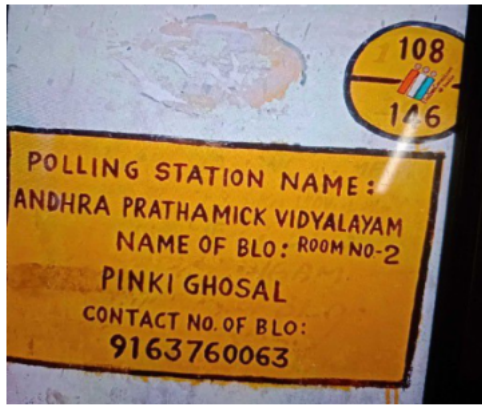

নির্বাচক নিবন্ধন আধিকারিকের স্বাক্ষর

Nazri Naksha

Google Map View

Polling Station Building Front View

Polling Station Front View

Cad View

Key MAP View

1 নাম : ডি পুষ্পা স্বামীর নাম: ডি ডেব্রুট রাও বাড়ির নং : 2/2 বয়স : 57 লিঙ্গ : মহিলা	LYG2170108 ফটো উপলব্ধ	2 নাম : জাফরুল হক পিতার নাম: মহি মোস্তাফা বাড়ির নং : n0161 বয়স : 53 লিঙ্গ : পুরুষ	TQR0512301 ফটো উপলব্ধ	3 নাম : কে পদ্মবতী পিতার নাম: কে তারকেশ্বর রাও বাড়ির নং : n0089 বয়স : 48 লিঙ্গ : মহিলা	TQR0511675 ফটো উপলব্ধ
4 নাম : এস যমুনা দোরা পিতার নাম: এস সাহেব দোরা বাড়ির নং : n0188 বয়স : 46 লিঙ্গ : মহিলা	TQR0511766 ফটো উপলব্ধ	5 নাম : কে শ্যাম শেখর রাও পিতার নাম: কে তারকেশ্বর রাও বাড়ির নং : n0089 বয়স : 44 লিঙ্গ : পুরুষ	LYG2583763 ফটো উপলব্ধ	6 নাম : মহ জাবেদ আলম পিতার নাম: মহঃ জালালউদ্দিন বাড়ির নং : n0159 বয়স : 41 লিঙ্গ : পুরুষ	LYG2584548 ফটো উপলব্ধ
7 নাম : বতুল বিশাল পিতার নাম: বতুল শামুখা রাও বাড়ির নং : n0383 বয়স : 27 লিঙ্গ : পুরুষ	TQR2275543 ফটো উপলব্ধ	8 নাম : শাহবাজ আলম পিতার নাম: মহঃ জালালউদ্দিন বাড়ির নং : n0159 বয়স : 33 লিঙ্গ : পুরুষ	TQR0968172 ফটো উপলব্ধ	9 নাম : সুশীলা চৌধুরী স্বামীর নাম: বিজয় কুমার চৌধুরী বাড়ির নং : n0157 বয়স : 35 লিঙ্গ : মহিলা	TQR2107969 ফটো উপলব্ধ
10 নাম : বিজয় চৌধুরী পিতার নাম: রামসরন চৌধুরী বাড়ির নং : n0157 বয়স : 40 লিঙ্গ : পুরুষ	TQR0512327 ফটো উপলব্ধ	11 নাম : মুকেশ চৌহান পিতার নাম: রামবিলাশ চৌহান বাড়ির নং : n0099 বয়স : 38 লিঙ্গ : পুরুষ	TQR2107860 ফটো উপলব্ধ	12 নাম : গীতা দেবী স্বামীর নাম: নন্দ কিশোর তিওয়ারী বাড়ির নং : n0366 বয়স : 50 লিঙ্গ : মহিলা	TQR2275378 ফটো উপলব্ধ
13 নাম : ভাগমনি দেবী স্বামীর নাম: রাজকুমার সাউ বাড়ির নং : n0376 বয়স : 53 লিঙ্গ : মহিলা	TQR2275477 ফটো উপলব্ধ	14 নাম : রাজিব কুমার দুবে পিতার নাম: সত্যদেও দুবে বাড়ির নং : n0171 বয়স : 35 লিঙ্গ : পুরুষ	TQR0849745 ফটো উপলব্ধ	15 নাম : বা লছমি কান্তা স্বামীর নাম: বা নীলকাণ্ট বাড়ির নং : n0098 বয়স : 54 লিঙ্গ : মহিলা	TQR2388080 ফটো উপলব্ধ
16 নাম : মঞ্জুদেবী রজক স্বামীর নাম: যদু রজক বাড়ির নং : n0145 বয়স : 72 লিঙ্গ : মহিলা	WB/19/133/183159 ফটো উপলব্ধ	17 নাম : মালাদেবী রাজভর স্বামীর নাম: রাজেন্দ্র রাজভর বাড়ির নং : n0147 বয়স : 50 লিঙ্গ : মহিলা	WB/19/133/183108 ফটো উপলব্ধ	18 নাম : কুর্মা রাও পিতার নাম: মহেশ বাড়ির নং : n0200 বয়স : 64 লিঙ্গ : পুরুষ	TQR0510370 ফটো উপলব্ধ
19 নাম : এস লোকেশ রাও পিতার নাম: গঙ্গা সিংস্বৈন্দী রাও বাড়ির নং : n0329 বয়স : 32 লিঙ্গ : পুরুষ	TQR1820588 ফটো উপলব্ধ	20 নাম : সোম নাথ সাহ পিতার নাম: বানকা সাহ বাড়ির নং : n0203 বয়স : 46 লিঙ্গ : পুরুষ	TQR0511972 ফটো উপলব্ধ	21 নাম : বিকাশ কুমার সিং পিতার নাম: জং বাহাদুর সিং বাড়ির নং : n0178 বয়স : 35 লিঙ্গ : পুরুষ	TQR0849752 ফটো উপলব্ধ
22 নাম : আকাশ যাদব পিতার নাম: রাধাকৃষ্ণ যাদব বাড়ির নং : n0073 বয়স : 30 লিঙ্গ : পুরুষ	TQR1926864 ফটো উপলব্ধ	23 নাম : বিশ্বনাথ পাণ্ডে পিতার নাম: রামধনি পাণ্ডে বাড়ির নং : বয়স : 65 লিঙ্গ : পুরুষ	WB/19/133/201225 ফটো উপলব্ধ	24 নাম : তুলাদেবী পাণ্ডে স্বামীর নাম: বিশ্বনাথ পাণ্ডে বাড়ির নং : বয়স : 50 লিঙ্গ : মহিলা	WB/19/133/201117 ফটো উপলব্ধ
25 নাম : শ্যামসুন্দর পাণ্ডে পিতার নাম: শিবনাথ পাণ্ডে বাড়ির নং : বয়স : 48 লিঙ্গ : মহিলা	LYG1113406 ফটো উপলব্ধ	26 নাম : সরিতা সিং পিতার নাম: রামবাবু সিং বাড়ির নং : বয়স : 39 লিঙ্গ : মহিলা	TQR2431963 ফটো উপলব্ধ	27 নাম : অমিত কুমার সিং পিতার নাম: রাজ কুমার সিং বাড়ির নং : বয়স : 27 লিঙ্গ : পুরুষ	TQR2431914 ফটো উপলব্ধ
28 নাম : শায়রা বানু পিতার নাম: মহঃ জালালউদ্দিন বাড়ির নং : 1 বয়স : 29 লিঙ্গ : মহিলা	TQR1926765 ফটো উপলব্ধ	29 নাম : নাসিমা খাতুন স্বামীর নাম: মহঃ জাবেদ আলম বাড়ির নং : 01 3/1 বয়স : 36 লিঙ্গ : মহিলা	TQR2355857 ফটো উপলব্ধ	30 নাম : শাহনাজ খাতুন স্বামীর নাম: শাহবাজ আলম বাড়ির নং : 01 3/1 বয়স : 30 লিঙ্গ : মহিলা	TQR2355816 ফটো উপলব্ধ