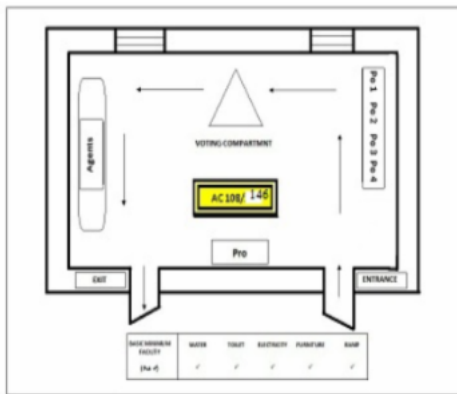

নির্বাচক নিবন্ধন আধিকারিকের স্বাক্ষর

Nazri Naksha

Google Map View

Polling Station Building Front View

Polling Station Front View

Cad View

Key MAP View

1 নাম : ডি পুষ্পা স্বামীর নাম: ডি ডেব্রুট রাও বাড়ির নং : 2/2 বয়স : 57 লিঙ্গ : মহিলা	LYG2170108 ফটো উপলব্ধ	2 নাম : জাফরুল হক পিতার নাম: মহি মোস্তাফা বাড়ির নং : n0161 বয়স : 53 লিঙ্গ : পুরুষ	TQR0512301 ফটো উপলব্ধ	3 নাম : কে পদ্মবতী পিতার নাম: কে তারকেশ্বর রাও বাড়ির নং : n0089 বয়স : 48 লিঙ্গ : মহিলা	TQR0511675 ফটো উপলব্ধ
4 নাম : এস যমুনা দোরা পিতার নাম: এস সাহেব দোরা বাড়ির নং : n0188 বয়স : 46 লিঙ্গ : মহিলা	TQR0511766 ফটো উপলব্ধ	5 নাম : কে শ্যাম শেখর রাও পিতার নাম: কে তারকেশ্বর রাও বাড়ির নং : n0089 বয়স : 44 লিঙ্গ : পুরুষ	LYG2583763 ফটো উপলব্ধ	6 নাম : মহ জাবেদ আলম পিতার নাম: মহঃ জালালউদ্দিন বাড়ির নং : n0159 বয়স : 41 লিঙ্গ : পুরুষ	LYG2584548 ফটো উপলব্ধ
7 নাম : বতুল বিশাল পিতার নাম: বতুল শামুখা রাও বাড়ির নং : n0383 বয়স : 27 লিঙ্গ : পুরুষ	TQR2275543 ফটো উপলব্ধ	8 নাম : শাহবাজ আলম পিতার নাম: মহঃ জালালউদ্দিন বাড়ির নং : n0159 বয়স : 33 লিঙ্গ : পুরুষ	TQR0968172 ফটো উপলব্ধ	9 নাম : সুশীলা চৌধুরী স্বামীর নাম: বিজয় কুমার চৌধুরী বাড়ির নং : n0157 বয়স : 35 লিঙ্গ : মহিলা	TQR2107969 ফটো উপলব্ধ
10 নাম : বিজয় চৌধুরী পিতার নাম: রামসরন চৌধুরী বাড়ির নং : n0157 বয়স : 40 লিঙ্গ : পুরুষ	TQR0512327 ফটো উপলব্ধ	11 নাম : মুকেশ চৌহান পিতার নাম: রামবিলাশ চৌহান বাড়ির নং : n0099 বয়স : 38 লিঙ্গ : পুরুষ	TQR2107860 ফটো উপলব্ধ	12 নাম : গীতা দেবী স্বামীর নাম: নন্দ কিশোর তিওয়ারী বাড়ির নং : n0366 বয়স : 50 লিঙ্গ : মহিলা	TQR2275378 ফটো উপলব্ধ
13 নাম : ভাগমনি দেবী স্বামীর নাম: রাজকুমার সাউ বাড়ির নং : n0376 বয়স : 53 লিঙ্গ : মহিলা	TQR2275477 ফটো উপলব্ধ	14 নাম : রাজিব কুমার দুবে পিতার নাম: সত্যদেও দুবে বাড়ির নং : n0171 বয়স : 35 লিঙ্গ : পুরুষ	TQR0849745 ফটো উপলব্ধ	15 নাম : বা লছমি কান্তা স্বামীর নাম: বা নীলকাণ্ট বাড়ির নং : n0098 বয়স : 54 লিঙ্গ : মহিলা	TQR2388080 ফটো উপলব্ধ
16 নাম : মঞ্জুদেবী রজক স্বামীর নাম: যদু রজক বাড়ির নং : n0145 বয়স : 72 লিঙ্গ : মহিলা	WB/19/133/183159 ফটো উপলব্ধ	17 নাম : মালাদেবী রাজভর স্বামীর নাম: রাজেন্দ্র রাজভর বাড়ির নং : n0147 বয়স : 50 লিঙ্গ : মহিলা	WB/19/133/183108 ফটো উপলব্ধ	18 নাম : কুর্মা রাও পিতার নাম: মহেশ বাড়ির নং : n0200 বয়স : 64 লিঙ্গ : পুরুষ	TQR0510370 ফটো উপলব্ধ
19 নাম : এস লোকেশ রাও পিতার নাম: গঙ্গা সিংস্বৈন্দী রাও বাড়ির নং : n0329 বয়স : 32 লিঙ্গ : পুরুষ	TQR1820588 ফটো উপলব্ধ	20 নাম : সোম নাথ সাহ পিতার নাম: বানকা সাহ বাড়ির নং : n0203 বয়স : 46 লিঙ্গ : পুরুষ	TQR0511972 ফটো উপলব্ধ	21 নাম : বিকাশ কুমার সিং পিতার নাম: জং বাহাদুর সিং বাড়ির নং : n0178 বয়স : 35 লিঙ্গ : পুরুষ	TQR0849752 ফটো উপলব্ধ
22 নাম : আকাশ যাদব পিতার নাম: রাধাকৃষ্ণ যাদব বাড়ির নং : n0073 বয়স : 30 লিঙ্গ : পুরুষ	TQR1926864 ফটো উপলব্ধ	23 নাম : বিশ্বনাথ পাণ্ডে পিতার নাম: রামধনি পাণ্ডে বাড়ির নং : বয়স : 65 লিঙ্গ : পুরুষ	WB/19/133/201225 ফটো উপলব্ধ	24 নাম : তুলাদেবী পাণ্ডে স্বামীর নাম: বিশ্বনাথ পাণ্ডে বাড়ির নং : বয়স : 50 লিঙ্গ : মহিলা	WB/19/133/201117 ফটো উপলব্ধ
25 নাম : শ্যামসুন্দর পাণ্ডে পিতার নাম: শিবনাথ পাণ্ডে বাড়ির নং : বয়স : 48 লিঙ্গ : মহিলা	LYG1113406 ফটো উপলব্ধ	26 নাম : সরিতা সিং পিতার নাম: রামবাবু সিং বাড়ির নং : বয়স : 39 লিঙ্গ : মহিলা	TQR2431963 ফটো উপলব্ধ	27 নাম : অমিত কুমার সিং পিতার নাম: রাজ কুমার সিং বাড়ির নং : বয়স : 27 লিঙ্গ : পুরুষ	TQR2431914 ফটো উপলব্ধ
28 নাম : শায়রা বানু পিতার নাম: মহঃ জালালউদ্দিন বাড়ির নং : 1 বয়স : 29 লিঙ্গ : মহিলা	TQR1926765 ফটো উপলব্ধ	29 নাম : নাসিমা খাতুন স্বামীর নাম: মহঃ জাবেদ আলম বাড়ির নং : 01 3/1 বয়স : 36 লিঙ্গ : মহিলা	TQR2355857 ফটো উপলব্ধ	30 নাম : শাহনাজ খাতুন স্বামীর নাম: শাহবাজ আলম বাড়ির নং : 01 3/1 বয়স : 30 লিঙ্গ : মহিলা	TQR2355816 ফটো উপলব্ধ