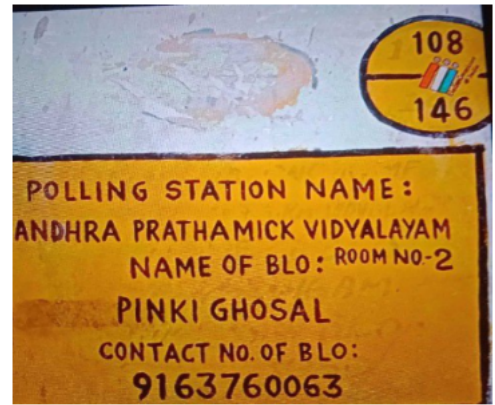

নির্বাচক নিবন্ধন আধিকারিকের স্বাক্ষর

Nazri Naksha

Google Map View

Polling Station Building Front View

Polling Station Front View

Cad View

Key MAP View

1 নাম : ডি পুষ্পা স্বামীর নাম: ডি ডেব্রুট রাও বাড়ির নং : 2/2 বয়স : 57 লিঙ্গ : মহিলা	LYG2170108 ফটো উপলব্ধ	2 নাম : জাফরুল হক পিতার নাম: মহি মোস্তাফা বাড়ির নং : n0161 বয়স : 53 লিঙ্গ : পুরুষ	TQR0512301 ফটো উপলব্ধ	3 নাম : কে পদ্মবতী পিতার নাম: কে তারকেশ্বর রাও বাড়ির নং : n0089 বয়স : 48 লিঙ্গ : মহিলা	TQR0511675 ফটো উপলব্ধ
4 নাম : এস যমুনা দোরা পিতার নাম: এস সাহেব দোরা বাড়ির নং : n0188 বয়স : 46 লিঙ্গ : মহিলা	TQR0511766 ফটো উপলব্ধ	5 নাম : কে শ্যাম শেখর রাও পিতার নাম: কে তারকেশ্বর রাও বাড়ির নং : n0089 বয়স : 44 লিঙ্গ : পুরুষ	LYG2583763 ফটো উপলব্ধ	6 নাম : মহ জাবেদ আলম পিতার নাম: মহঃ জালালউদ্দিন বাড়ির নং : n0159 বয়স : 41 লিঙ্গ : পুরুষ	LYG2584548 ফটো উপলব্ধ
7 নাম : বতুল বিশাল পিতার নাম: বতুল শামুখা রাও বাড়ির নং : n0383 বয়স : 27 লিঙ্গ : পুরুষ	TQR2275543 ফটো উপলব্ধ	8 নাম : শাহবাজ আলম পিতার নাম: মহঃ জালালউদ্দিন বাড়ির নং : n0159 বয়স : 33 লিঙ্গ : পুরুষ	TQR0968172 ফটো উপলব্ধ	9 নাম : সুশীলা চৌধুরী স্বামীর নাম: বিজয় কুমার চৌধুরী বাড়ির নং : n0157 বয়স : 35 লিঙ্গ : মহিলা	TQR2107969 ফটো উপলব্ধ
10 নাম : বিজয় চৌধুরী পিতার নাম: রামসরন চৌধুরী বাড়ির নং : n0157 বয়স : 40 লিঙ্গ : পুরুষ	TQR0512327 ফটো উপলব্ধ	11 নাম : মুকেশ চৌহান পিতার নাম: রামবিলাশ চৌহান বাড়ির নং : n0099 বয়স : 38 লিঙ্গ : পুরুষ	TQR2107860 ফটো উপলব্ধ	12 নাম : গীতা দেবী স্বামীর নাম: নন্দ কিশোর তিওয়ারী বাড়ির নং : n0366 বয়স : 50 লিঙ্গ : মহিলা	TQR2275378 ফটো উপলব্ধ
13 নাম : ভাগমনি দেবী স্বামীর নাম: রাজকুমার সাউ বাড়ির নং : n0376 বয়স : 53 লিঙ্গ : মহিলা	TQR2275477 ফটো উপলব্ধ	14 নাম : রাজিব কুমার দুবে পিতার নাম: সত্যদেও দুবে বাড়ির নং : n0171 বয়স : 35 লিঙ্গ : পুরুষ	TQR0849745 ফটো উপলব্ধ	15 নাম : বা লছমি কান্তা স্বামীর নাম: বা নীলকাণ্ট বাড়ির নং : n0098 বয়স : 54 লিঙ্গ : মহিলা	TQR2388080 ফটো উপলব্ধ
16 নাম : মঞ্জুদেবী রজক স্বামীর নাম: যদু রজক বাড়ির নং : n0145 বয়স : 72 লিঙ্গ : মহিলা	WB/19/133/183159 ফটো উপলব্ধ	17 নাম : মালাদেবী রাজভর স্বামীর নাম: রাজেন্দ্র রাজভর বাড়ির নং : n0147 বয়স : 50 লিঙ্গ : মহিলা	WB/19/133/183108 ফটো উপলব্ধ	18 নাম : কুর্মা রাও পিতার নাম: মহেশ বাড়ির নং : n0200 বয়স : 64 লিঙ্গ : পুরুষ	TQR0510370 ফটো উপলব্ধ
19 নাম : এস লোকেশ রাও পিতার নাম: গঙ্গা সিংস্বৈন্দী রাও বাড়ির নং : n0329 বয়স : 32 লিঙ্গ : পুরুষ	TQR1820588 ফটো উপলব্ধ	20 নাম : সোম নাথ সাহ পিতার নাম: বানকা সাহ বাড়ির নং : n0203 বয়স : 46 লিঙ্গ : পুরুষ	TQR0511972 ফটো উপলব্ধ	21 নাম : বিকাশ কুমার সিং পিতার নাম: জং বাহাদুর সিং বাড়ির নং : n0178 বয়স : 35 লিঙ্গ : পুরুষ	TQR0849752 ফটো উপলব্ধ
22 নাম : আকাশ যাদব পিতার নাম: রাধাকৃষ্ণ যাদব বাড়ির নং : n0073 বয়স : 30 লিঙ্গ : পুরুষ	TQR1926864 ফটো উপলব্ধ	23 নাম : বিশ্বনাথ পাণ্ডে পিতার নাম: রামধনি পাণ্ডে বাড়ির নং : বয়স : 65 লিঙ্গ : পুরুষ	WB/19/133/201225 ফটো উপলব্ধ	24 নাম : তুলাদেবী পাণ্ডে স্বামীর নাম: বিশ্বনাথ পাণ্ডে বাড়ির নং : বয়স : 50 লিঙ্গ : মহিলা	WB/19/133/201117 ফটো উপলব্ধ
25 নাম : শ্যামসুন্দর পাণ্ডে পিতার নাম: শিবনাথ পাণ্ডে বাড়ির নং : বয়স : 48 লিঙ্গ : মহিলা	LYG1113406 ফটো উপলব্ধ	26 নাম : সরিতা সিং পিতার নাম: রামবাবু সিং বাড়ির নং : বয়স : 39 লিঙ্গ : মহিলা	TQR2431963 ফটো উপলব্ধ	27 নাম : অমিত কুমার সিং পিতার নাম: রাজ কুমার সিং বাড়ির নং : বয়স : 27 লিঙ্গ : পুরুষ	TQR2431914 ফটো উপলব্ধ
28 নাম : শায়রা বানু পিতার নাম: মহঃ জালালউদ্দিন বাড়ির নং : 1 বয়স : 29 লিঙ্গ : মহিলা	TQR1926765 ফটো উপলব্ধ	29 নাম : নাসিমা খাতুন স্বামীর নাম: মহঃ জাবেদ আলম বাড়ির নং : 01 3/1 বয়স : 36 লিঙ্গ : মহিলা	TQR2355857 ফটো উপলব্ধ	30 নাম : শাহনাজ খাতুন স্বামীর নাম: শাহবাজ আলম বাড়ির নং : 01 3/1 বয়স : 30 লিঙ্গ : মহিলা	TQR2355816 ফটো উপলব্ধ