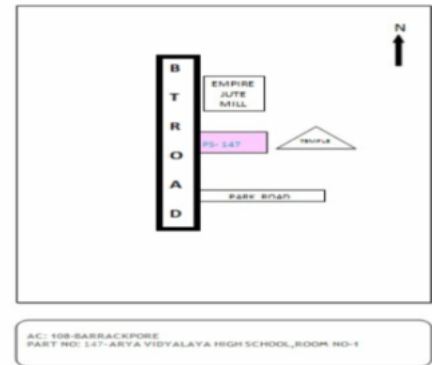

Key MAP View