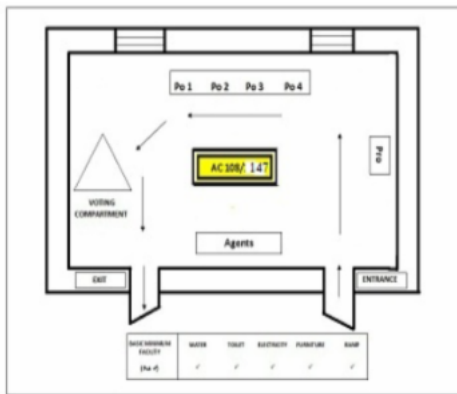

নির্বাচক নিবন্ধন আধিকারিকের স্বাক্ষর

Nazri Naksha

Google Map View

Polling Station Building Front View

Polling Station Front View

Cad View

Key MAP View

1 নাম : পুষ্পা দেবী স্বামীর নাম: সুরজ নারায়ন বাড়ির নং : n0070 বয়স : 61 লিঙ্গ : মহিলা	TQR1860931 ফটো উপলব্ধ	2 নাম : লাজিনা বেগম স্বামীর নাম: আবিদ আলি বাড়ির নং : n0235 বয়স : 53 লিঙ্গ : মহিলা	TQR1927276 ফটো উপলব্ধ	Q 3 নাম : নির্মালা দেবী স্বামীর নাম: ভৃগু নাথ সাউ বাড়ির নং : বয়স : 51 লিঙ্গ : মহিলা	TQR0515999 ফটো উপলব্ধ
4 নাম : যাররা শ্রীলক্ষ্মী স্বামীর নাম: ওয়াই বিশ্বেবার রাও বাড়ির নং : n0267 বয়স : 39 লিঙ্গ : মহিলা	TQR2275626 ফটো উপলব্ধ	5 নাম : সামিদা খাতুন স্বামীর নাম: মহঃ মুন্না বাড়ির নং : n0251 বয়স : 38 লিঙ্গ : মহিলা	TQR2108405 ফটো উপলব্ধ	6 নাম : ইয়ারা সঙ্গীতা স্বামীর নাম: ওয়াই কিরন বাড়ির নং : n0269 বয়স : 31 লিঙ্গ : মহিলা	TQR2275642 ফটো উপলব্ধ
7 নাম : পিল্লী খুশবু স্বামীর নাম: চন্দ্রসেখর রাও পিল্লী বাড়ির নং : n0270 বয়স : 37 লিঙ্গ : মহিলা	TQR2275659 ফটো উপলব্ধ	8 নাম : শোভা দেবী আগরওয়াল স্বামীর নাম: ধন কুমার আগরওয়াল বাড়ির নং : n0014 বয়স : 72 লিঙ্গ : মহিলা	LYG2995330 ফটো উপলব্ধ	9 নাম : আবিদ আলী পিতার নাম: নূর মহম্মদ বাড়ির নং : n0234 বয়স : 62 লিঙ্গ : পুরুষ	TQR1927268 ফটো উপলব্ধ
10 নাম : আঞ্জুম আরা স্বামীর নাম: মহঃ সমীর বাড়ির নং : n0253 বয়স : 41 লিঙ্গ : মহিলা	ANS1851666 ফটো উপলব্ধ	11 নাম : নিমিতা দময়ন্তী স্বামীর নাম: নিমিতা কৃষ্ণা দময়ন্তী বাড়ির নং : n0281 বয়স : 40 লিঙ্গ : মহিলা	TQR2108694 ফটো উপলব্ধ	12 নাম : মমতা দেবী স্বামীর নাম: জিতেন্দ্র কুমার বাড়ির নং : n0157 বয়স : 32 লিঙ্গ : মহিলা	TQR2144632 ফটো উপলব্ধ
13 নাম : আরতী দেবী স্বামীর নাম: সঞ্জয় সাউ বাড়ির নং : n0185 বয়স : 40 লিঙ্গ : মহিলা	TQR1561935 ফটো উপলব্ধ	14 নাম : অনিরুদ্ধ দুবে পিতার নাম: শ্রীপূজন দুবে বাড়ির নং : n0160 বয়স : 65 লিঙ্গ : পুরুষ	WB/19/133/207177 ফটো উপলব্ধ	15 নাম : সঞ্জয় কুমার দুবে পিতার নাম: অনিরুদ্ধ দুবে বাড়ির নং : n0026 বয়স : 42 লিঙ্গ : পুরুষ	TQR2562718 ফটো উপলব্ধ
16 নাম : সন্তোষ কুমার দুবে পিতার নাম: অনিরুদ্ধ দুবে বাড়ির নং : n0162 বয়স : 40 লিঙ্গ : পুরুষ	LYG2602704 ফটো উপলব্ধ	17 নাম : মঞ্জু দুবে স্বামীর নাম: সঞ্জয় দুবে বাড়ির নং : n0026 বয়স : 49 লিঙ্গ : মহিলা	TQR1186774 ফটো উপলব্ধ	18 নাম : সনু খান পিতার নাম: আবিদ আলি বাড়ির নং : n0236 বয়স : 31 লিঙ্গ : পুরুষ	TQR1927284 ফটো উপলব্ধ
19 নাম : সুরেশ কুমার রাম পিতার নাম: ধরম নাথ রাম বাড়ির নং : n0111 বয়স : 38 লিঙ্গ : পুরুষ	LYG3245933 ফটো উপলব্ধ	20 নাম : সন্ধ্যা রাও পিতার নাম: আপ্পানা ডি বাড়ির নং : n0107 বয়স : 43 লিঙ্গ : পুরুষ	TQR0513994 ফটো উপলব্ধ	21 নাম : সন্তোষ কুমার সাউ পিতার নাম: কানাইলাল সাউ বাড়ির নং : n0113 বয়স : 43 লিঙ্গ : পুরুষ	LYG1109651 ফটো উপলব্ধ
22 নাম : দুলারমতি সাউ স্বামীর নাম: ওমপ্রকাশ সাউ বাড়ির নং : n0018 বয়স : 56 লিঙ্গ : মহিলা	TQR0515858 ফটো উপলব্ধ	# 23 নাম : সঞ্জয় সাউ পিতার নাম: রাম নন্দন শাউ বাড়ির নং : n0185 বয়স : 46 লিঙ্গ : পুরুষ	LYG2829257 ফটো উপলব্ধ	24 নাম : মনিষা সাউ স্বামীর নাম: সন্তোষ কুমার সাউ বাড়ির নং : n0113 বয়স : 37 লিঙ্গ : মহিলা	TQR2108488 ফটো উপলব্ধ
25 নাম : অভিমনু সাউ পিতার নাম: বসন্ত কুমার সাউ বাড়ির নং : n0031 বয়স : 33 লিঙ্গ : পুরুষ	TQR1366202 ফটো উপলব্ধ	26 নাম : মাহী সিং স্বামীর নাম: অনন্ত কুমার সিং বাড়ির নং : n0268 বয়স : 31 লিঙ্গ : মহিলা	TQR2275634 ফটো উপলব্ধ	27 নাম : পুনম দেবী সিং স্বামীর নাম: তারা ভূষণ সিং বাড়ির নং : n0195 বয়স : 59 লিঙ্গ : মহিলা	LYG2830834 ফটো উপলব্ধ
28 নাম : মুন্সী দেবী সিং স্বামীর নাম: জয় সিং বাড়ির নং : n0282 বয়স : 31 লিঙ্গ : মহিলা	TQR2275774 ফটো উপলব্ধ	29 নাম : মিনাক্ষী চৌধুরী স্বামীর নাম: আশোক কুমার চৌধুরী বাড়ির নং : \\\n বয়স : 47 লিঙ্গ : মহিলা	TQR2108298 ফটো উপলব্ধ	30 নাম : বাতুল গোপী পিতার নাম: বাতুল মালারাও বাড়ির নং : 1 বয়স : 51 লিঙ্গ : পুরুষ	TQR1713676 ফটো উপলব্ধ