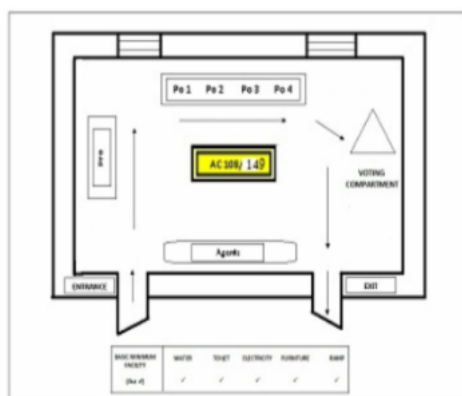

নির্বাচক নিবন্ধন আধিকারিকের স্বাক্ষর

Nazri Naksha

Google Map View

Polling Station Building Front View

Polling Station Front View

Cad View

Key MAP View

1 নাম : কান্তি দেবী স্বামীর নাম: রাজগীর মাহাতো বাড়ির নং : n0152 বয়স : 47 লিঙ্গ : মহিলা	TQR1927839 ফটো উপলব্ধ	2 নাম : মহঃ হুসেন পিতার নাম: মহঃ জান বাড়ির নং : n0100 বয়স : 36 লিঙ্গ : পুরুষ	TQR1562743 ফটো উপলব্ধ	3 নাম : অনিতা দেবী স্বামীর নাম: শিব শঙ্কর সাউ বাড়ির নং : n0002 বয়স : 36 লিঙ্গ : মহিলা	TQR1714468 ফটো উপলব্ধ
4 নাম : খুশবু বিবি স্বামীর নাম: সাবির আনসারি বাড়ির নং : n0281 বয়স : 31 লিঙ্গ : মহিলা	TQR2275956 ফটো উপলব্ধ	5 নাম : মহঃ সুলেমান আনসারি পিতার নাম: মহঃ নৌসাদ আলি বাড়ির নং : n0291 বয়স : 27 লিঙ্গ : পুরুষ	TQR2276053 ফটো উপলব্ধ	6 নাম : মঞ্জুশ্রী ব্যানার্জী স্বামীর নাম: প্রবীর ব্যানার্জী বাড়ির নং : n0159 বয়স : 65 লিঙ্গ : মহিলা	LYG1155431 ফটো উপলব্ধ
7 নাম : রাজা কুমার ভগৎ পিতার নাম: উমা শংকর ভগৎ বাড়ির নং : n0307 বয়স : 26 লিঙ্গ : পুরুষ	TQR2314466 ফটো উপলব্ধ	8 নাম : পূজা চৌহান স্বামীর নাম: জিতেন্দ্র চৌহান বাড়ির নং : n0221 বয়স : 37 লিঙ্গ : মহিলা	TQR0871673 ফটো উপলব্ধ	9 নাম : রঞ্জনা কুমারী চৌহান পিতার নাম: রাজু চৌহান বাড়ির নং : n0041 বয়স : 30 লিঙ্গ : পুরুষ	TQR1714526 ফটো উপলব্ধ
10 নাম : রুপা চৌহান স্বামীর নাম: ছোটেলাল চৌহান বাড়ির নং : n0303 বয়স : 28 লিঙ্গ : মহিলা	TQR2317857 ফটো উপলব্ধ	11 নাম : চন্দন কুমার চৌরাসিয়া পিতার নাম: সুনিল চৌরাসিয়া বাড়ির নং : n0288 বয়স : 29 লিঙ্গ : পুরুষ	TQR2276020 ফটো উপলব্ধ	12 নাম : গীতা দেবী স্বামীর নাম: নাথুনী মাহাতো বাড়ির নং : n0152 বয়স : 52 লিঙ্গ : মহিলা	TQR1927805 ফটো উপলব্ধ
13 নাম : সুসিলা দেবী স্বামীর নাম: শম্ভু কুমার চৌরাসিয়া বাড়ির নং : n0299 বয়স : 33 লিঙ্গ : মহিলা	TQR2276137 ফটো উপলব্ধ	14 নাম : রামবদন গুণ্ডা পিতার নাম: ইনারমন গুণ্ডা বাড়ির নং : n0274 বয়স : 70 লিঙ্গ : পুরুষ	WB/19/133/189386 ফটো উপলব্ধ	15 নাম : প্রকাশ হেলা পিতার নাম: শম্ভু হেলা বাড়ির নং : n0266 বয়স : 55 লিঙ্গ : পুরুষ	WB/19/133/096559 ফটো উপলব্ধ
16 নাম : রেখা হেলা স্বামীর নাম: প্রকাশ হেলা বাড়ির নং : n0264 বয়স : 50 লিঙ্গ : মহিলা	LYG3237021 ফটো উপলব্ধ	17 নাম : বাবলু হেলা পিতার নাম: রাজা রাম হেলা বাড়ির নং : n0111 বয়স : 40 লিঙ্গ : পুরুষ	TQR0520338 ফটো উপলব্ধ	18 নাম : আকাশ হেলা পিতার নাম: প্রকাশ হেলা বাড়ির নং : n0265 বয়স : 33 লিঙ্গ : পুরুষ	TQR1356708 ফটো উপলব্ধ
19 নাম : রাজা হেলা পিতার নাম: সত্য নারায়ণ হেলা বাড়ির নং : n0332 বয়স : 26 লিঙ্গ : পুরুষ	TQR2363562 ফটো উপলব্ধ	20 নাম : ললিতা কুমারী স্বামীর নাম: ধীরেন্দ্র কুমার প্রসাদ বাড়ির নং : n0259 বয়স : 51 লিঙ্গ : মহিলা	TQR2108959 ফটো উপলব্ধ	21 নাম : সন্তোষ প্রসাদ মাহাতো মায়ের নাম: চঞ্চলা দেবী বাড়ির নং : n0279 বয়স : 44 লিঙ্গ : পুরুষ	TQR2275931 ফটো উপলব্ধ
22 নাম : মোহন মাহাতো পিতার নাম: বুলবুল মাহাতো বাড়ির নং : n0220 বয়স : 42 লিঙ্গ : পুরুষ	LYG3131935 ফটো উপলব্ধ	23 নাম : পুনম মহতো পিতার নাম: গীতা দেবী বাড়ির নং : n0310 বয়স : 28 লিঙ্গ : মহিলা	TQR2299337 ফটো উপলব্ধ	24 নাম : ভোলা কুমার মাহাতো পিতার নাম: রাজগীর মাহাতো বাড়ির নং : n0302 বয়স : 26 লিঙ্গ : পুরুষ	TQR2315786 ফটো উপলব্ধ
25 নাম : বিন্দু মাঝি স্বামীর নাম: গনেশ প্রসাদ মাঝি বাড়ির নং : n0060 বয়স : 45 লিঙ্গ : মহিলা	TQR1820810 ফটো উপলব্ধ	26 নাম : প্রমিলা মিশ্রা স্বামীর নাম: সুধাকর মিশ্রা বাড়ির নং : n0229 বয়স : 41 লিঙ্গ : মহিলা	TQR1031996 ফটো উপলব্ধ	27 নাম : আদিত্য কুমার মিশ্র মায়ের নাম: শিলা মিশ্র বাড়ির নং : n0105 বয়স : 25 লিঙ্গ : পুরুষ	TQR2367704 ফটো উপলব্ধ
28 নাম : সুরজ পাসি পিতার নাম: রাজনাথ পাসি বাড়ির নং : n0292 বয়স : 28 লিঙ্গ : পুরুষ	TQR2276061 ফটো উপলব্ধ	29 নাম : গায়ত্রী প্যাটেল স্বামীর নাম: রাজ কমল প্রসাদ প্যাটেল বাড়ির নং : n0280 বয়স : 36 লিঙ্গ : মহিলা	TQR2275949 ফটো উপলব্ধ	30 নাম : সুমন প্যাটেল স্বামীর নাম: বিজয় প্যাটেল বাড়ির নং : n0282 বয়স : 32 লিঙ্গ : মহিলা	TQR2275964 ফটো উপলব্ধ