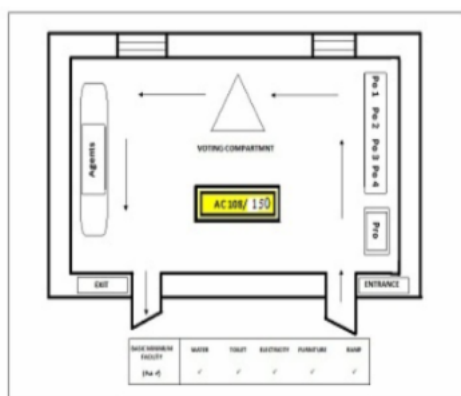

নির্বাচক নিবন্ধন আধিকারিকের স্বাক্ষর

Nazri Naksha

Google Map View

Polling Station Building Front View

Polling Station Front View

Cad View

Key MAP View

1 নাম : সাহানাজ খাতুন স্বামীর নাম : মহঃ জিয়াবুদ্দিন আনসারী বাড়ির নং : n0384 বয়স : 64 লিঙ্গ : মহিলা	TQR2109312 ফটো উপলব্ধ	2 নাম : জাহানারা বেগম স্বামীর নাম : মহঃ আমিন বাড়ির নং : n0382 বয়স : 54 লিঙ্গ : মহিলা	TQR1810670 ফটো উপলব্ধ	3 নাম : আশা দেবী স্বামীর নাম : টুনটুন বৈঠা বাড়ির নং : n0138 বয়স : 49 লিঙ্গ : মহিলা	TQR1563063 ফটো উপলব্ধ
4 নাম : মুন্সী দেবী স্বামীর নাম : ভারত সাউ বাড়ির নং : n0370 বয়স : 48 লিঙ্গ : মহিলা	TQR1985290 ফটো উপলব্ধ	5 নাম : সুধা দেবী স্বামীর নাম : সন্তোষ কুমার বাড়ির নং : n0373 বয়স : 47 লিঙ্গ : মহিলা	TQR1985431 ফটো উপলব্ধ	6 নাম : কোম্পানা লিলাবতি স্বামীর নাম : কোম্পানা মোহন রাও বাড়ির নং : n0331 বয়স : 45 লিঙ্গ : মহিলা	LYG2815231 ফটো উপলব্ধ
7 নাম : সুনীতা দেবী স্বামীর নাম : দেবেগা প্রসাদ বাহ বাড়ির নং : n0064 বয়স : 43 লিঙ্গ : মহিলা	TQR1927953 ফটো উপলব্ধ	8 নাম : প্রিয়া দেবী স্বামীর নাম : রামদেও সাউ বাড়ির নং : n0367 বয়স : 39 লিঙ্গ : মহিলা	TQR1985399 ফটো উপলব্ধ	9 নাম : লালু আনসারী পিতার নাম : ওহাইদ আলি বাড়ির নং : n0021 বয়স : 38 লিঙ্গ : পুরুষ	TQR1715242 ফটো উপলব্ধ
10 নাম : কিরন দেবী স্বামীর নাম : চন্দন সাউ বাড়ির নং : n0368 বয়স : 38 লিঙ্গ : মহিলা	TQR1985407 ফটো উপলব্ধ	11 নাম : আফসানা খাতুন স্বামীর নাম : মহঃ আমিন বাড়ির নং : n0080 বয়স : 37 লিঙ্গ : মহিলা	TQR1820984 ফটো উপলব্ধ	12 নাম : সাবানা খাতুন স্বামীর নাম : মহঃ আসগর আলি বাড়ির নং : 27/বি বয়স : 37 লিঙ্গ : মহিলা	TQR1714955 ফটো উপলব্ধ
13 নাম : আব্দুল আহাদ পিতার নাম : আব্দুল সামাদ বাড়ির নং : n0026 বয়স : 36 লিঙ্গ : পুরুষ	TQR0520890 ফটো উপলব্ধ	14 নাম : শবনম আরা স্বামীর নাম : মহঃ নৌসাদ বাড়ির নং : n0023 বয়স : 35 লিঙ্গ : মহিলা	TQR1928001 ফটো উপলব্ধ	15 নাম : সগুফতা পরবীন পিতার নাম : কোশর আলী বাড়ির নং : n0031 বয়স : 33 লিঙ্গ : মহিলা	TQR1714773 ফটো উপলব্ধ
16 নাম : রুকাইয়া বেগম স্বামীর নাম : মহঃ মুহাম্মদ মুহা বাড়ির নং : 33 বয়স : 33 লিঙ্গ : মহিলা	TQR1714930 ফটো উপলব্ধ	17 নাম : রেশমা খাতুন পিতার নাম : জান মহম্মদ বাড়ির নং : n0080 বয়স : 32 লিঙ্গ : মহিলা	TQR1820968 ফটো উপলব্ধ	18 নাম : সাফিনা খাতুন পিতার নাম : ওয়াইদ আলি বাড়ির নং : n0112 বয়স : 32 লিঙ্গ : মহিলা	TQR1714906 ফটো উপলব্ধ
19 নাম : রোশন আল পিতার নাম : মহঃ আসলাম বাড়ির নং : n0086 বয়স : 32 লিঙ্গ : মহিলা	TQR1714823 ফটো উপলব্ধ	20 নাম : সালেহা খাতুন পিতার নাম : মহঃ ইউনুস বাড়ির নং : n0027 বয়স : 32 লিঙ্গ : মহিলা	TQR1985605 ফটো উপলব্ধ	21 নাম : রোশন বানো স্বামীর নাম : মহম্মদ ওসমান বাড়ির নং : n0034 বয়স : 32 লিঙ্গ : মহিলা	TQR1714765 ফটো উপলব্ধ
22 নাম : হায়দার আলি পিতার নাম : সফি আহমেদ বাড়ির নং : n0428 বয়স : 31 লিঙ্গ : পুরুষ	TQR2276467 ফটো উপলব্ধ	23 নাম : ফিরদোশ জাহান পিতার নাম : কোসার আলি বাড়ির নং : n0008 বয়স : 31 লিঙ্গ : মহিলা	TQR1714872 ফটো উপলব্ধ	24 নাম : মহঃ আরজু পিতার নাম : মহঃ আমিন বাড়ির নং : n0411 বয়স : 30 লিঙ্গ : পুরুষ	TQR2276293 ফটো উপলব্ধ
25 নাম : সামা আফরোজ পিতার নাম : কামাল হুসেন বাড়ির নং : n0031 বয়স : 30 লিঙ্গ : মহিলা	TQR1714856 ফটো উপলব্ধ	26 নাম : ইমরান খান পিতার নাম : মহঃ মাসুম রাজা আনসারি বাড়ির নং : n0429 বয়স : 29 লিঙ্গ : পুরুষ	TQR2276475 ফটো উপলব্ধ	27 নাম : রনজনী কুমারী পিতার নাম : রাম জীবন চৌধুরী বাড়ির নং : n0006 বয়স : 29 লিঙ্গ : মহিলা	TQR1928100 ফটো উপলব্ধ
28 নাম : ওয়াসিফ রেজা আনসারী পিতার নাম : মনজুর আলম আনসারী বাড়ির নং : n0462 বয়স : 28 লিঙ্গ : পুরুষ	TQR2315828 ফটো উপলব্ধ	29 নাম : রুবী খাতুন পিতার নাম : মহঃ সাবির বাড়ির নং : n0416 বয়স : 28 লিঙ্গ : মহিলা	TQR2276343 ফটো উপলব্ধ	30 নাম : সেয়ানাজ খাতুন পিতার নাম : মহঃ ইউনুস বাড়ির নং : n0027 বয়স : 28 লিঙ্গ : মহিলা	TQR1985597 ফটো উপলব্ধ