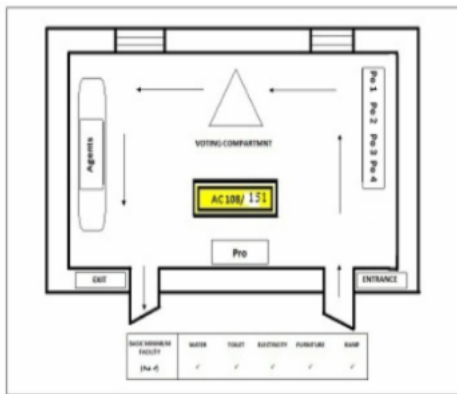

নির্বাচক নিবন্ধন আধিকারিকের স্বাক্ষর

Nazri Naksha

Google Map View

Polling Station Building Front View

Polling Station Front View

Cad View

Key MAP View

1 নাম : রেখা দেবী স্বামীর নাম: পাপু বাড়ির নং : n0315 বয়স : 77 লিঙ্গ : মহিলা	TQR1985969 ফটো উপলব্ধ	2 নাম : পানপতি দেবী স্বামীর নাম: চন্দ্র রাম রায় বাড়ির নং : n0175 বয়স : 50 লিঙ্গ : মহিলা	TQR1188556 ফটো উপলব্ধ	3 নাম : চিত্তা দেবী স্বামীর নাম: বীরেন্দ্র মাঝি বাড়ির নং : n0110 বয়স : 60 লিঙ্গ : মহিলা	TQR1716141 ফটো উপলব্ধ
4 নাম : জিয়াত নিসা স্বামীর নাম: নাসির আলি বাড়ির নং : n0804 বয়স : 42 লিঙ্গ : মহিলা	TQR1985837 ফটো উপলব্ধ	5 নাম : নাসির আলি পিতার নাম: সেলিম আলি বাড়ির নং : n0304 বয়স : 41 লিঙ্গ : পুরুষ	TQR1928407 ফটো উপলব্ধ	6 নাম : শাবানা বিবি স্বামীর নাম: সাদ্দাম হুসেন বাড়ির নং : n0178 বয়স : 41 লিঙ্গ : মহিলা	TQR1985779 ফটো উপলব্ধ
7 নাম : অর্চনা কুমারী পিতার নাম: স্বামী নাথ সিং বাড়ির নং : n0121 বয়স : 37 লিঙ্গ : মহিলা	TQR1563386 ফটো উপলব্ধ	8 নাম : সুনীতা দেবী স্বামীর নাম: রাজেশ কুমার রাজভর বাড়ির নং : n0079 বয়স : 36 লিঙ্গ : মহিলা	TQR1985803 ফটো উপলব্ধ	9 নাম : আমালুদ্দিন পিতার নাম: রেয়াজুদ্দিন বাড়ির নং : n0129 বয়স : 34 লিঙ্গ : পুরুষ	TQR1715853 ফটো উপলব্ধ
10 নাম : উমেশ কুমার অগ্রহরি পিতার নাম: রাম লক্ষন অগ্রহরি বাড়ির নং : n0100 বয়স : 43 লিঙ্গ : পুরুষ	LYG3132974 ফটো উপলব্ধ	11 নাম : মহেশ কুমার অগ্রহরি পিতার নাম: রাম লক্ষন অগ্রহরি বাড়ির নং : n0100 বয়স : 39 লিঙ্গ : পুরুষ	LYG3132982 ফটো উপলব্ধ	12 নাম : মহঃ অ্যাসিন আনসারী পিতার নাম: মহঃ জিয়াবউদ্দিন আনসারী বাড়ির নং : n0119 বয়স : 30 লিঙ্গ : পুরুষ	TQR1928365 ফটো উপলব্ধ
13 নাম : গুরিয়া দেবী দাস স্বামীর নাম: বিনোদ কুমার দাস বাড়ির নং : n0329 বয়স : 34 লিঙ্গ : মহিলা	TQR2276632 ফটো উপলব্ধ	14 নাম : উষা গুপ্তা স্বামীর নাম: শিব প্রসাদ গুপ্তা বাড়ির নং : n0303 বয়স : 55 লিঙ্গ : মহিলা	TQR1821065 ফটো উপলব্ধ	15 নাম : সাদ্দাম হুসেন পিতার নাম: মহ ইসলাম বাড়ির নং : n0178 বয়স : 34 লিঙ্গ : পুরুষ	TQR1258599 ফটো উপলব্ধ
16 নাম : বীরেন্দ্র মাঝি পিতার নাম: রাজারাম মাঝি বাড়ির নং : n0110 বয়স : 51 লিঙ্গ : পুরুষ	LYG3245099 ফটো উপলব্ধ	17 নাম : ধীরাজ কুমার মাঝি পিতার নাম: বীরেন্দ্র মাঝি বাড়ির নং : n0110 বয়স : 28 লিঙ্গ : পুরুষ	TQR2109619 ফটো উপলব্ধ	18 নাম : ধর্মেন্দ্র পাশি পিতার নাম: বিরজ পাশি বাড়ির নং : n0096 বয়স : 44 লিঙ্গ : পুরুষ	TQR0525113 ফটো উপলব্ধ
Q 19 নাম : রাধেশ্যাম পাশোয়ান পিতার নাম: ভাগিরথী পাশোয়ান বাড়ির নং : বয়স : 47 লিঙ্গ : পুরুষ	TQR1928381 ফটো উপলব্ধ	20 নাম : রঞ্জিত কুমার প্রসাদ পিতার নাম: মোহন প্রসাদ বাড়ির নং : n0333 বয়স : 27 লিঙ্গ : পুরুষ	TQR2313930 ফটো উপলব্ধ	21 নাম : জিতেন্দ্র কুমার রায় পিতার নাম: রাম বাবু রায় বাড়ির নং : n1672 বয়স : 27 লিঙ্গ : পুরুষ	TQR2363620 ফটো উপলব্ধ
22 নাম : ধর্মেন্দ্র কুমার রায় পিতার নাম: রাম বাবু রায় বাড়ির নং : n1671 বয়স : 26 লিঙ্গ : পুরুষ	TQR2363638 ফটো উপলব্ধ	23 নাম : রাজেশ কুমার রাজভর পিতার নাম: কৈলাস রাজভর বাড়ির নং : n0079 বয়স : 37 লিঙ্গ : পুরুষ	LYG3132800 ফটো উপলব্ধ	24 নাম : অরবিন্দ কুমার রায় পিতার নাম: চন্দ্ররাম রায় বাড়ির নং : n0177 বয়স : 37 লিঙ্গ : পুরুষ	LYG3245966 ফটো উপলব্ধ
25 নাম : চন্দ্র রাম রায় পিতার নাম: মঙ্গল রায় বাড়ির নং : n0176 বয়স : 50 লিঙ্গ : পুরুষ	TQR1188598 ফটো উপলব্ধ	26 নাম : উপেন্দ্র রায় পিতার নাম: রাজেন্দ্র রায় বাড়ির নং : n0295 বয়স : 36 লিঙ্গ : পুরুষ	TQR1716000 ফটো উপলব্ধ	27 নাম : রাকেশ সাউ পিতার নাম: রমেশ সাউ বাড়ির নং : n0141 বয়স : 34 লিঙ্গ : পুরুষ	TQR1715879 ফটো উপলব্ধ
28 নাম : সঙ্গীতা সিং স্বামীর নাম: গনেশ সিং বাড়ির নং : n0316 বয়স : 37 লিঙ্গ : মহিলা	TQR1985977 ফটো উপলব্ধ	29 নাম : সুরজ কুমার সিং পিতার নাম: ওম প্রকাশ সিং বাড়ির নং : n0330 বয়স : 29 লিঙ্গ : পুরুষ	TQR2276640 ফটো উপলব্ধ	30 নাম : বিকি কুমার সিং পিতার নাম: ওম প্রকাশ সিং বাড়ির নং : n0331 বয়স : 28 লিঙ্গ : পুরুষ	TQR2276657 ফটো উপলব্ধ