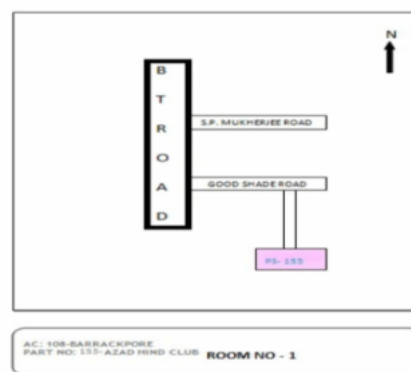

নির্বাচক নিবন্ধন আধিকারিকের স্বাক্ষর

Nazri Naksha

Google Map View

Polling Station Building Front View

Polling Station Front View

Cad View

Key MAP View

1 নাম : চন্দা দেবী স্বামীর নাম: রমেশ প্রসাদ বাড়ির নং : n0061 বয়স : 47 লিঙ্গ : মহিলা	LYG3246444 ফটো উপলব্ধ	2 নাম : মহঃ ইরসাদ পিতার নাম: বিরবল মিয়া বাড়ির নং : n0244 বয়স : 41 লিঙ্গ : পুরুষ	TQR2277085 ফটো উপলব্ধ	3 নাম : রীতা চৌধুরী পিতার নাম: পরশুরাম চৌধুরী বাড়ির নং : n0241 বয়স : 47 লিঙ্গ : মহিলা	TQR2277051 ফটো উপলব্ধ
4 নাম : কৃষ্ণা গোস্বামী পিতার নাম: শিব গোস্বামী বাড়ির নং : n0076 বয়স : 69 লিঙ্গ : পুরুষ	WB/19/133/210323 ফটো উপলব্ধ	5 নাম : মীরা গোস্বামী স্বামীর নাম: কৃষ্ণ গোস্বামী বাড়ির নং : n0076 বয়স : 61 লিঙ্গ : মহিলা	WB/19/133/210288 ফটো উপলব্ধ	6 নাম : দীপু গোস্বামী পিতার নাম: কৃষ্ণা গোস্বামী বাড়ির নং : n0076 বয়স : 39 লিঙ্গ : পুরুষ	TQR0533224 ফটো উপলব্ধ
7 নাম : জীতেন্দ্র কুমার গুপ্তা পিতার নাম: অমর নাথ গুপ্তা বাড়ির নং : n0105 বয়স : 38 লিঙ্গ : পুরুষ	LYG3246378 ফটো উপলব্ধ	# 8 নাম : রোহিত কুমার পাণ্ডে পিতার নাম: সঞ্জয় পাণ্ডে বাড়ির নং : n0028 বয়স : 38 লিঙ্গ : পুরুষ	LYG3246386 ফটো উপলব্ধ	9 নাম : অভিষেক পাণ্ডে পিতার নাম: বিজয় কুমার পাণ্ডে বাড়ির নং : n0153 বয়স : 34 লিঙ্গ : পুরুষ	TQR1258698 ফটো উপলব্ধ
10 নাম : অনিল কুমার পাশোয়ান পিতার নাম: হীরালাল পাশোয়ান বাড়ির নং : n0119 বয়স : 40 লিঙ্গ : পুরুষ	LYG3246451 ফটো উপলব্ধ	11 নাম : ধরম রাজভর পিতার নাম: ভাগীরথী রাজভর বাড়ির নং : n0149 বয়স : 44 লিঙ্গ : পুরুষ	TQR1033448 ফটো উপলব্ধ	12 নাম : আয়েশা রাজভর স্বামীর নাম: ধরম রাজভর বাড়ির নং : n0149 বয়স : 35 লিঙ্গ : মহিলা	TQR2110203 ফটো উপলব্ধ
13 নাম : রুচিসিতা সাহু পিতার নাম: প্রফুল্ল সাহু বাড়ির নং : n0258 বয়স : 27 লিঙ্গ : মহিলা	TQR2311025 ফটো উপলব্ধ	14 নাম : কৃষ্ণা সাউ পিতার নাম: অমর নাথ সাউ বাড়ির নং : n0221 বয়স : 31 লিঙ্গ : পুরুষ	TQR1717180 ফটো উপলব্ধ	15 নাম : মঙ্গল সাউ পিতার নাম: অমর নাথ সাউ বাড়ির নং : n0220 বয়স : 30 লিঙ্গ : পুরুষ	TQR1717172 ফটো উপলব্ধ
16 নাম : পিন্টু কুমার সাউ পিতার নাম: দুর্গা প্রসাদ সাউ বাড়ির নং : n0045 বয়স : 37 লিঙ্গ : পুরুষ	LYG3246428 ফটো উপলব্ধ	17 নাম : রত্নাদেবী যাদব স্বামীর নাম: রামায়ন প্রসাদ যাদব বাড়ির নং : n0127 বয়স : 62 লিঙ্গ : মহিলা	TQR0533786 ফটো উপলব্ধ	18 নাম : পিঙ্কি কুমারী যাদব পিতার নাম: রাজেন্দ্র যাদব বাড়ির নং : n0031 বয়স : 37 লিঙ্গ : মহিলা	TQR0851220 ফটো উপলব্ধ
19 নাম : অমরজিৎ চৌধুরী পিতার নাম: শিউ প্রসাদ চৌধুরী বাড়ির নং : -- বয়স : 39 লিঙ্গ : পুরুষ	LYG2814739 ফটো উপলব্ধ	20 নাম : সরিতা কুমারী স্বামীর নাম: বেনারসী প্রসাদ বাড়ির নং : -- বয়স : 36 লিঙ্গ : মহিলা	ANS1842400 ফটো উপলব্ধ	21 নাম : অঞ্জলী চৌধুরী পিতার নাম: বিজয় চৌধুরী বাড়ির নং : -- বয়স : 24 লিঙ্গ : মহিলা	TQR2399160 ফটো উপলব্ধ
22 নাম : রুকসানা চৌধুরী পিতার নাম: শাহ জামাল আলী বাড়ির নং : -- বয়স : 24 লিঙ্গ : মহিলা	TQR2399111 ফটো উপলব্ধ	23 নাম : রাহুল কুমার পিতার নাম: বিজয় কুমার বাড়ির নং : -- বয়স : 25 লিঙ্গ : পুরুষ	TQR2399244 ফটো উপলব্ধ	24 নাম : বেনারসী প্রসাদ পিতার নাম: মনদ প্রসাদ বাড়ির নং : -- বয়স : 39 লিঙ্গ : পুরুষ	ANS1842020 ফটো উপলব্ধ
25 নাম : রাজ সিং পিতার নাম: প্রমানন্দ সিং বাড়ির নং : -- বয়স : 24 লিঙ্গ : পুরুষ	TQR2399327 ফটো উপলব্ধ	26 নাম : ওম প্রকাশ সিংহ পিতার নাম: ব্রহ্মদেব সিংহ বাড়ির নং : 1 বয়স : 62 লিঙ্গ : পুরুষ	TQR2528982 ফটো উপলব্ধ	27 নাম : সলমান খান স্বামীর নাম: সেলিম খান বাড়ির নং : 1 বয়স : 49 লিঙ্গ : মহিলা	LYG1112978 ফটো উপলব্ধ
28 নাম : সেখ রাহুল পিতার নাম: সেখ পল্লা বাড়ির নং : 001 বয়স : 27 লিঙ্গ : পুরুষ	TQR2567972 ফটো উপলব্ধ	29 নাম : অভিষেক সাউ পিতার নাম: আনন্দ সাউ বাড়ির নং : 1 বয়স : 27 লিঙ্গ : পুরুষ	TQR2295830 ফটো উপলব্ধ	30 নাম : সুমান্ত সিং পিতার নাম: ওমপ্রকাশ সিং বাড়ির নং : 1 বয়স : 34 লিঙ্গ : পুরুষ	TQR1033364 ফটো উপলব্ধ