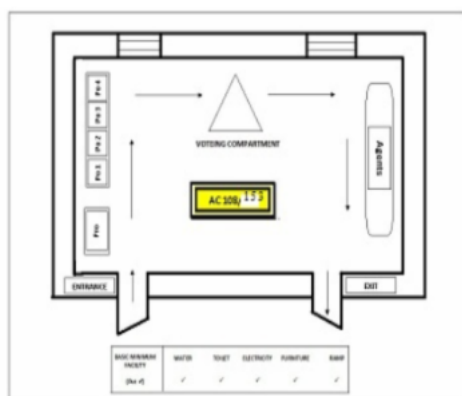

নির্বাচক নিবন্ধন আধিকারিকের স্বাক্ষর

Nazri Naksha

Google Map View

Polling Station Building Front View

Polling Station Front View

Cad View

Key MAP View

1 নাম : চন্দা দেবী স্বামীর নাম: রমেশ প্রসাদ বাড়ির নং : n0061 বয়স : 47 লিঙ্গ : মহিলা	LYG3246444 ফটো উপলব্ধ	2 নাম : মহঃ ইরসাদ পিতার নাম: বিরবল মিয়া বাড়ির নং : n0244 বয়স : 41 লিঙ্গ : পুরুষ	TQR2277085 ফটো উপলব্ধ	3 নাম : রীতা চৌধুরী পিতার নাম: পরশুরাম চৌধুরী বাড়ির নং : n0241 বয়স : 47 লিঙ্গ : মহিলা	TQR2277051 ফটো উপলব্ধ
4 নাম : কৃষ্ণা গোস্বামী পিতার নাম: শিব গোস্বামী বাড়ির নং : n0076 বয়স : 69 লিঙ্গ : পুরুষ	WB/19/133/210323 ফটো উপলব্ধ	5 নাম : মীরা গোস্বামী স্বামীর নাম: কৃষ্ণ গোস্বামী বাড়ির নং : n0076 বয়স : 61 লিঙ্গ : মহিলা	WB/19/133/210288 ফটো উপলব্ধ	6 নাম : দীপু গোস্বামী পিতার নাম: কৃষ্ণা গোস্বামী বাড়ির নং : n0076 বয়স : 39 লিঙ্গ : পুরুষ	TQR0533224 ফটো উপলব্ধ
7 নাম : জীতেন্দ্র কুমার গুপ্তা পিতার নাম: অমর নাথ গুপ্তা বাড়ির নং : n0105 বয়স : 38 লিঙ্গ : পুরুষ	LYG3246378 ফটো উপলব্ধ	# 8 নাম : রোহিত কুমার পাণ্ডে পিতার নাম: সঞ্জয় পাণ্ডে বাড়ির নং : n0028 বয়স : 38 লিঙ্গ : পুরুষ	LYG3246386 ফটো উপলব্ধ	9 নাম : অভিষেক পাণ্ডে পিতার নাম: বিজয় কুমার পাণ্ডে বাড়ির নং : n0153 বয়স : 34 লিঙ্গ : পুরুষ	TQR1258698 ফটো উপলব্ধ
10 নাম : অনিল কুমার পাশোয়ান পিতার নাম: হীরালাল পাশোয়ান বাড়ির নং : n0119 বয়স : 40 লিঙ্গ : পুরুষ	LYG3246451 ফটো উপলব্ধ	11 নাম : ধরম রাজভর পিতার নাম: ভাগীরথী রাজভর বাড়ির নং : n0149 বয়স : 44 লিঙ্গ : পুরুষ	TQR1033448 ফটো উপলব্ধ	12 নাম : আয়েশা রাজভর স্বামীর নাম: ধরম রাজভর বাড়ির নং : n0149 বয়স : 35 লিঙ্গ : মহিলা	TQR2110203 ফটো উপলব্ধ
13 নাম : রুচিসিতা সাহু পিতার নাম: প্রফুল্ল সাহু বাড়ির নং : n0258 বয়স : 27 লিঙ্গ : মহিলা	TQR2311025 ফটো উপলব্ধ	14 নাম : কৃষ্ণা সাউ পিতার নাম: অমর নাথ সাউ বাড়ির নং : n0221 বয়স : 31 লিঙ্গ : পুরুষ	TQR1717180 ফটো উপলব্ধ	15 নাম : মঙ্গল সাউ পিতার নাম: অমর নাথ সাউ বাড়ির নং : n0220 বয়স : 30 লিঙ্গ : পুরুষ	TQR1717172 ফটো উপলব্ধ
16 নাম : পিন্টু কুমার সাউ পিতার নাম: দুর্গা প্রসাদ সাউ বাড়ির নং : n0045 বয়স : 37 লিঙ্গ : পুরুষ	LYG3246428 ফটো উপলব্ধ	17 নাম : রত্নাদেবী যাদব স্বামীর নাম: রামায়ন প্রসাদ যাদব বাড়ির নং : n0127 বয়স : 62 লিঙ্গ : মহিলা	TQR0533786 ফটো উপলব্ধ	18 নাম : পিঙ্কি কুমারী যাদব পিতার নাম: রাজেন্দ্র যাদব বাড়ির নং : n0031 বয়স : 37 লিঙ্গ : মহিলা	TQR0851220 ফটো উপলব্ধ
19 নাম : অমরজিৎ চৌধুরী পিতার নাম: শিউ প্রসাদ চৌধুরী বাড়ির নং : -- বয়স : 39 লিঙ্গ : পুরুষ	LYG2814739 ফটো উপলব্ধ	20 নাম : সরিতা কুমারী স্বামীর নাম: বেনারসী প্রসাদ বাড়ির নং : -- বয়স : 36 লিঙ্গ : মহিলা	ANS1842400 ফটো উপলব্ধ	21 নাম : অঞ্জলী চৌধুরী পিতার নাম: বিজয় চৌধুরী বাড়ির নং : -- বয়স : 24 লিঙ্গ : মহিলা	TQR2399160 ফটো উপলব্ধ
22 নাম : রুকসানা চৌধুরী পিতার নাম: শাহ জামাল আলী বাড়ির নং : -- বয়স : 24 লিঙ্গ : মহিলা	TQR2399111 ফটো উপলব্ধ	23 নাম : রাহুল কুমার পিতার নাম: বিজয় কুমার বাড়ির নং : -- বয়স : 25 লিঙ্গ : পুরুষ	TQR2399244 ফটো উপলব্ধ	24 নাম : বেনারসী প্রসাদ পিতার নাম: মনদ প্রসাদ বাড়ির নং : -- বয়স : 39 লিঙ্গ : পুরুষ	ANS1842020 ফটো উপলব্ধ
25 নাম : রাজ সিং পিতার নাম: প্রমানন্দ সিং বাড়ির নং : -- বয়স : 24 লিঙ্গ : পুরুষ	TQR2399327 ফটো উপলব্ধ	26 নাম : ওম প্রকাশ সিংহ পিতার নাম: ব্রহ্মদেব সিংহ বাড়ির নং : 1 বয়স : 62 লিঙ্গ : পুরুষ	TQR2528982 ফটো উপলব্ধ	27 নাম : সলমান খান স্বামীর নাম: সেলিম খান বাড়ির নং : 1 বয়স : 49 লিঙ্গ : মহিলা	LYG1112978 ফটো উপলব্ধ
28 নাম : সেখ রাহুল পিতার নাম: সেখ পল্লা বাড়ির নং : 001 বয়স : 27 লিঙ্গ : পুরুষ	TQR2567972 ফটো উপলব্ধ	29 নাম : অভিষেক সাউ পিতার নাম: আনন্দ সাউ বাড়ির নং : 1 বয়স : 27 লিঙ্গ : পুরুষ	TQR2295830 ফটো উপলব্ধ	30 নাম : সুমান্ত সিং পিতার নাম: ওমপ্রকাশ সিং বাড়ির নং : 1 বয়স : 34 লিঙ্গ : পুরুষ	TQR1033364 ফটো উপলব্ধ