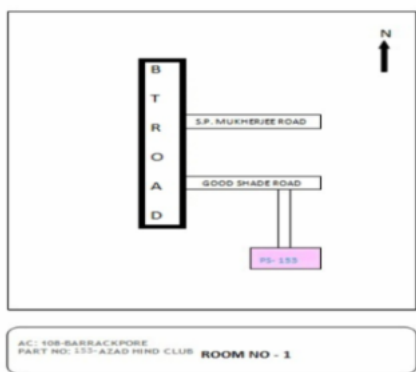

Nazri Naksha