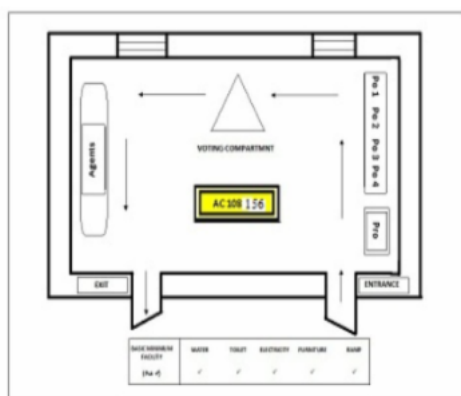

নির্বাচক নিবন্ধন আধিকারিকের স্বাক্ষর

Nazri Naksha

Google Map View

Polling Station Building Front View

Polling Station Front View

Cad View

Key MAP View

1 নাম : এস রুপা দেবী স্বামীর নাম: মোহন রাও এস বাড়ির নং : n0011 বয়স : 69 লিঙ্গ : মহিলা	TQR0543777 ফটো উপলব্ধ	2 নাম : এস প্রীতি পিতার নাম: এস ইশ্বর রাও বাড়ির নং : n0278 বয়স : 28 লিঙ্গ : মহিলা	TQR2277945 ফটো উপলব্ধ	3 নাম : এস পূজা পিতার নাম: এস ইশ্বর রাও বাড়ির নং : n0330 বয়স : 25 লিঙ্গ : মহিলা	TQR2386605 ফটো উপলব্ধ
4 নাম : আনন্দ রাও বি পিতার নাম: পোল্লাভা বি বাড়ির নং : n0086 বয়স : 45 লিঙ্গ : পুরুষ	LYG1111897 ফটো উপলব্ধ	5 নাম : অঞ্জু চৌধুরী স্বামীর নাম: দেওকুমার চৌধুরী বাড়ির নং : n0045 বয়স : 47 লিঙ্গ : মহিলা	LYG1112150 ফটো উপলব্ধ	6 নাম : লাখী দেবী স্বামীর নাম: শ্যামা চৌধুরী বাড়ির নং : n0046 বয়স : 57 লিঙ্গ : মহিলা	TQR0851899 ফটো উপলব্ধ
7 নাম : দীপক চৌধুরী পিতার নাম: রাজারাম চৌধুরী বাড়ির নং : n0071 বয়স : 52 লিঙ্গ : পুরুষ	TQR2375764 ফটো উপলব্ধ	8 নাম : অজয় কুমার শর্মা পিতার নাম: উত্তম শর্মা বাড়ির নং : n0284 বয়স : 29 লিঙ্গ : পুরুষ	TQR2278000 ফটো উপলব্ধ	9 নাম : এম সত্যবতী নাইডু স্বামীর নাম: এম চিরঞ্জীব রাও বাড়ির নং : n0036 বয়স : 61 লিঙ্গ : মহিলা	WB/19/133/222438 ফটো উপলব্ধ
10 নাম : জী প্রকাশ রাও পিতার নাম: জি সান্তায়াম রাও বাড়ির নং : n0280 বয়স : 55 লিঙ্গ : পুরুষ	TQR2277960 ফটো উপলব্ধ	11 নাম : রংগাড়া ধর্ম রাও পিতার নাম: রংগাড়া কেশব রাও বাড়ির নং : n0279 বয়স : 27 লিঙ্গ : পুরুষ	TQR2277952 ফটো উপলব্ধ	Q 12 নাম : বিকাশ কুমার রায় পিতার নাম: প্রকাশ রায় বাড়ির নং : বয়স : 32 লিঙ্গ : পুরুষ	TQR1595149 ফটো উপলব্ধ
13 নাম : সঞ্জিব কুমার রায় পিতার নাম: রাজেন্দ্র কুমার রায় বাড়ির নং : n0282 বয়স : 28 লিঙ্গ : পুরুষ	TQR2277986 ফটো উপলব্ধ	14 নাম : নিতেশ কুমার সোনকার পিতার নাম: আর্জুন সোনকার বাড়ির নং : n0283 বয়স : 28 লিঙ্গ : পুরুষ	TQR2277994 ফটো উপলব্ধ	15 নাম : অমিত কুমার দুবে পিতার নাম: সত্যেন্দ্র কুমার দুবে বাড়ির নং : বয়স : 24 লিঙ্গ : পুরুষ	TQR2437713 ফটো উপলব্ধ
16 নাম : সংগীতা গিরি পিতার নাম: ধনঞ্জয় গিরি বাড়ির নং : বয়স : 25 লিঙ্গ : মহিলা	TQR2442770 ফটো উপলব্ধ	17 নাম : বিকাশ গুপ্তা পিতার নাম: তারকেশ্বর গুপ্তা বাড়ির নং : বয়স : 24 লিঙ্গ : পুরুষ	TQR2441764 ফটো উপলব্ধ	18 নাম : গৌরাগা ললিত কুমার পিতার নাম: লক্ষ্মী নারায়ণ গৌরাগা বাড়ির নং : বয়স : 24 লিঙ্গ : পুরুষ	TQR2442358 ফটো উপলব্ধ
19 নাম : গীতাজ্জলি সাহ স্বামীর নাম: সন্তোষ সাহ বাড়ির নং : বয়স : 29 লিঙ্গ : মহিলা	TQR2441723 ফটো উপলব্ধ	20 নাম : ব্রজেশ কুমার সিং পিতার নাম: হরেন্দ্র সিং বাড়ির নং : বয়স : 40 লিঙ্গ : পুরুষ	TQR2352672 ফটো উপলব্ধ	#2 21 নাম : শ্রুতি সোননাপু পিতার নাম: সোননাপু শনমুখ রাও বাড়ির নং : বয়স : 26 লিঙ্গ : মহিলা	TQR2437754 ফটো উপলব্ধ
22 নাম : রুমি সিদ্দিক চ্যাটাঙ্গী স্বামীর নাম: সিদ্দিক শ্রীনিবাস রাও বাড়ির নং : 001 বয়স : 31 লিঙ্গ : মহিলা	UWN1561539 ফটো উপলব্ধ	23 নাম : জীতেন্দ্র রায় পিতার নাম: রামাশ্রয় রায় বাড়ির নং : 1 বয়স : 49 লিঙ্গ : পুরুষ	LYG2613685 ফটো উপলব্ধ	24 নাম : শিউকুমারী সাউ স্বামীর নাম: কৈলাস সাউ বাড়ির নং : 1/1 বয়স : 71 লিঙ্গ : মহিলা	TQR1499516 ফটো উপলব্ধ
25 নাম : সঞ্জয় সাউ পিতার নাম: কৈলাস সাউ বাড়ির নং : 1/1 বয়স : 49 লিঙ্গ : পুরুষ	TQR1499524 ফটো উপলব্ধ	26 নাম : বেবী সাউ স্বামীর নাম: সঞ্জয় সাউ বাড়ির নং : 1/1 বয়স : 47 লিঙ্গ : মহিলা	TQR1035021 ফটো উপলব্ধ	27 নাম : রুপা গুপ্তা স্বামীর নাম: রাকেশ গুপ্তা বাড়ির নং : 1/2 বয়স : 51 লিঙ্গ : মহিলা	WB/21/141/249161 ফটো উপলব্ধ
28 নাম : রাকেশ গুপ্ত পিতার নাম: গণেশ গুপ্ত বাড়ির নং : 1/2 বয়স : 52 লিঙ্গ : পুরুষ	WB/19/133/222134 ফটো উপলব্ধ	29 নাম : রুপেশ কুমার গুপ্ত পিতার নাম: গণেশ প্রসাদ গুপ্ত বাড়ির নং : 1/2 বয়স : 37 লিঙ্গ : পুরুষ	TQR1499532 ফটো উপলব্ধ	30 নাম : মুকেশ গুপ্তা পিতার নাম: গণেশ গুপ্তা বাড়ির নং : 1/2 বয়স : 43 লিঙ্গ : পুরুষ	LYG3134368 ফটো উপলব্ধ