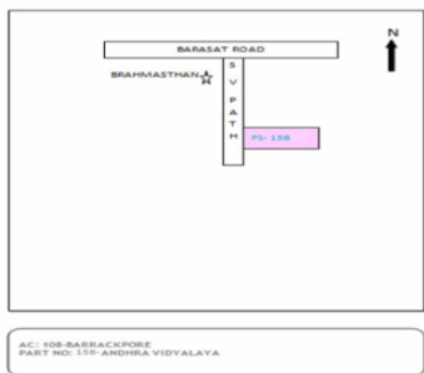

Nazri Naksha