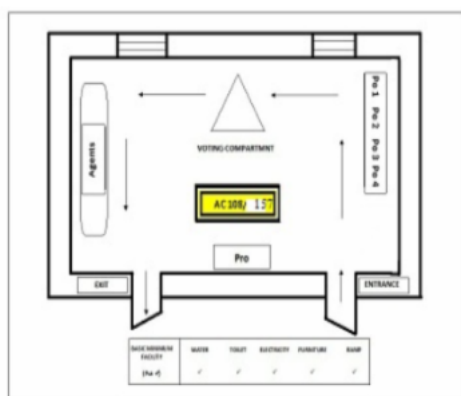

নির্বাচক নিবন্ধন আধিকারিকের স্বাক্ষর

Nazri Naksha

Google Map View

Polling Station Building Front View

Polling Station Front View

Cad View

Key MAP View

1 নাম : জে সাবিত্রী স্বামীর নাম : জে মালারাও জে বাড়ির নং : n0101 বয়স : 76 লিঙ্গ : মহিলা	TQR0549279 ফটো উপলব্ধ	2 নাম : ওয়াই রত্না মালা স্বামীর নাম : ওয়াই পাঞ্জাইয়া বাড়ির নং : n0074 বয়স : 62 লিঙ্গ : মহিলা	LYG2604510 ফটো উপলব্ধ	3 নাম : মুপান্না চত্রবতী পিতার নাম : মুপান্না কোট্টশ্যাম বাড়ির নং : n0106 বয়স : 57 লিঙ্গ : পুরুষ	TQR2571792 ফটো উপলব্ধ
4 নাম : ভি রাম্মা স্বামীর নাম : গোপাল রাও বাড়ির নং : n0227 বয়স : 57 লিঙ্গ : মহিলা	TQR2112175 ফটো উপলব্ধ	5 নাম : এম বিদ্যাবতী স্বামীর নাম : এম বিশুনাথ বাড়ির নং : n0135 বয়স : 54 লিঙ্গ : মহিলা	WB/19/133/213540 ফটো উপলব্ধ	6 নাম : হেমাবতী স্বামীর নাম : দিল্লীরাও বাড়ির নং : n0170 বয়স : 51 লিঙ্গ : মহিলা	LYG2198646 ফটো উপলব্ধ
7 নাম : মুপান্না বিজয়া লক্ষী স্বামীর নাম : এম দেবরাজু বাড়ির নং : n0106 বয়স : 51 লিঙ্গ : মহিলা	LYG2198224 ফটো উপলব্ধ	8 নাম : এ কান্তা স্বামীর নাম : এ লিঙ্গরাজু বাড়ির নং : n0165 বয়স : 50 লিঙ্গ : মহিলা	LYG2815157 ফটো উপলব্ধ	9 নাম : বি অন্নপূর্ণা স্বামীর নাম : বি মালেশ্বর রাও বাড়ির নং : n0142 বয়স : 49 লিঙ্গ : মহিলা	WB/19/133/213147 ফটো উপলব্ধ
10 নাম : বা নাগমনি স্বামীর নাম : বি কুর্মা রাও বাড়ির নং : n0142 বয়স : 46 লিঙ্গ : মহিলা	LYG2815421 ফটো উপলব্ধ	11 নাম : ইউ সুধাকর রাও পিতার নাম : ইউ ভাস্কর রাও বাড়ির নং : n0183 বয়স : 38 লিঙ্গ : পুরুষ	TQR0852327 ফটো উপলব্ধ	12 নাম : এন ভারতী পিতার নাম : এন তারকেশ্বর রাও বাড়ির নং : n0043 বয়স : 38 লিঙ্গ : মহিলা	LYG3246543 ফটো উপলব্ধ
13 নাম : মুরলী আপত পিতার নাম : লক্ষ্মণ আপত বাড়ির নং : n0143 বয়স : 36 লিঙ্গ : পুরুষ	TQR0852178 ফটো উপলব্ধ	14 নাম : নরসিং আপত পিতার নাম : লক্ষ্মণ আপত বাড়ির নং : n0143 বয়স : 45 লিঙ্গ : পুরুষ	TQR0852194 ফটো উপলব্ধ	15 নাম : অমরেশ যাদব পিতার নাম : রাম প্রসাদ যাদব বাড়ির নং : n0054 বয়স : 38 লিঙ্গ : পুরুষ	LYG2815462 ফটো উপলব্ধ
16 নাম : সরিতা কুমারী স্বামীর নাম : অশোক কুমার মাহাতো বাড়ির নং : n0160 বয়স : 31 লিঙ্গ : মহিলা	TQR1821305 ফটো উপলব্ধ	17 নাম : মল্লেশ্বরী এন পিতার নাম : কালিদাস এন বাড়ির নং : n0070 বয়স : 55 লিঙ্গ : মহিলা	TQR0549014 ফটো উপলব্ধ	18 নাম : বেনুগোপাল রাও পি পিতার নাম : পি পুরুষোত্তম বাড়ির নং : n0044 বয়স : 56 লিঙ্গ : পুরুষ	LYG0274118 ফটো উপলব্ধ
19 নাম : দিল্লী রাও পিতার নাম : আপ্পাল স্বামী বাড়ির নং : n0170 বয়স : 57 লিঙ্গ : পুরুষ	WB/19/133/213116 ফটো উপলব্ধ	20 নাম : বি মালেশ্বর রাও পিতার নাম : বি গুরাইয়া বাড়ির নং : n0142 বয়স : 57 লিঙ্গ : পুরুষ	WB/19/133/213320 ফটো উপলব্ধ	21 নাম : জে মুকুন্দ রাও পিতার নাম : জে মালারাও বাড়ির নং : n0101 বয়স : 47 লিঙ্গ : পুরুষ	WB/19/133/213619 ফটো উপলব্ধ
22 নাম : দিবাকর রাও উটলা পিতার নাম : ইউ ভাস্কর রাও বাড়ির নং : n0183 বয়স : 42 লিঙ্গ : পুরুষ	LYG2604544 ফটো উপলব্ধ	23 নাম : মাচ্ছা উমাশঙ্কর রাও পিতার নাম : মাচ্ছা বোতেশ্বর রাও বাড়ির নং : n0226 বয়স : 32 লিঙ্গ : মহিলা	TQR2112092 ফটো উপলব্ধ	24 নাম : রেনু শর্মা স্বামীর নাম : বিকাশ শর্মা বাড়ির নং : n0242 বয়স : 34 লিঙ্গ : মহিলা	TQR2278216 ফটো উপলব্ধ
25 নাম : সবিতা শর্মা স্বামীর নাম : রোহিত শর্মা বাড়ির নং : n0235 বয়স : 31 লিঙ্গ : মহিলা	TQR2278141 ফটো উপলব্ধ	26 নাম : সুরেশ সাউ পিতার নাম : রামচন্দ্র সাউ বাড়ির নং : n0243 বয়স : 41 লিঙ্গ : পুরুষ	TQR2278224 ফটো উপলব্ধ	27 নাম : পোলারাও ইউ পিতার নাম : ইউ ওটাল্লা বাড়ির নং : n0168 বয়স : 58 লিঙ্গ : পুরুষ	TQR2600872 ফটো উপলব্ধ
28 নাম : যু অভিশেক পিতার নাম : যু পোলারাও বাড়ির নং : 6/7 বয়স : 23 লিঙ্গ : পুরুষ	TQR2634244 ফটো উপলব্ধ	29 নাম : কপিল যাদব পিতার নাম : রাম প্রসাদ যাদব বাড়ির নং : n0054 বয়স : 33 লিঙ্গ : পুরুষ	TQR1565936 ফটো উপলব্ধ	30 নাম : হিরদেশ যাদব পিতার নাম : রামপ্রসাদ যাদব বাড়ির নং : n0054 বয়স : 29 লিঙ্গ : পুরুষ	TQR1930411 ফটো উপলব্ধ