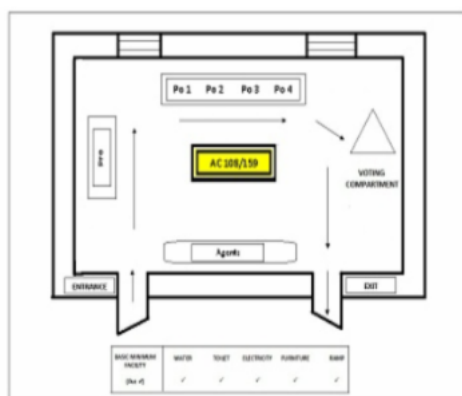

নির্বাচক নিবন্ধন আধিকারিকের স্বাক্ষর

Nazri Naksha

Google Map View

Polling Station Building Front View

Polling Station Front View

Cad View

Key MAP View

1 নাম : হাসনা বেগম পিতার নাম: আব্দুল মজিদ বাড়ির নং : n0297 বয়স : 54 লিঙ্গ : মহিলা	TQR1720556 ফটো উপলব্ধ	2 নাম : মহঃ আক্রম পিতার নাম: আব্দুল রহিম বাড়ির নং : n0046 বয়স : 48 লিঙ্গ : পুরুষ	LYG2616837 ফটো উপলব্ধ	3 নাম : সাহাব আলম মায়ের নাম: মালকা বিবি বাড়ির নং : n0049 বয়স : 46 লিঙ্গ : পুরুষ	LYG3005030 ফটো উপলব্ধ
4 নাম : শেখ সেলিম পিতার নাম: শেখ আবদুল আজিজ বাড়ির নং : n0039 বয়স : 44 লিঙ্গ : পুরুষ	TQR1720499 ফটো উপলব্ধ	5 নাম : মহঃ বিক্রি পিতার নাম: মহঃ কুরবান বাড়ির নং : n0025 বয়স : 33 লিঙ্গ : পুরুষ	TQR1930692 ফটো উপলব্ধ	6 নাম : মানায়ার আলম পিতার নাম: রিয়াজুদ্দিন বাড়ির নং : n0020 বয়স : 30 লিঙ্গ : পুরুষ	TQR1720424 ফটো উপলব্ধ
7 নাম : মহঃ মুসারফ পিতার নাম: শাহিদ বাড়ির নং : n0018 বয়স : 30 লিঙ্গ : পুরুষ	TQR1720390 ফটো উপলব্ধ	8 নাম : জেগেন্দ্র কুমার পিতার নাম: রাজেন্দ্র সাউ বাড়ির নং : n0320 বয়স : 28 লিঙ্গ : পুরুষ	TQR2278612 ফটো উপলব্ধ	# 9 নাম : মহঃ সাযিদ পিতার নাম: মহঃ সামিউল্লাহ বাড়ির নং : ইশা খান মসজিদ বয়স : 27 লিঙ্গ : পুরুষ	TQR2297034 ফটো উপলব্ধ
10 নাম : সাবির আলী পিতার নাম: মহঃ রফিক বাড়ির নং : n0044 বয়স : 31 লিঙ্গ : পুরুষ	TQR1036334 ফটো উপলব্ধ	11 নাম : হুসনা বানু পিতার নাম: জাকির হুসেন বাড়ির নং : n0311 বয়স : 29 লিঙ্গ : মহিলা	TQR2278521 ফটো উপলব্ধ	12 নাম : অনুব্রত দাস পিতার নাম: অনুকুল চন্দ্র দাস বাড়ির নং : n0029 বয়স : 67 লিঙ্গ : পুরুষ	LYG1157080 ফটো উপলব্ধ
13 নাম : কৃষ্ণা দাস স্বামীর নাম: অনুব্রত দাস বাড়ির নং : n0029 বয়স : 63 লিঙ্গ : মহিলা	LYG3134517 ফটো উপলব্ধ	14 নাম : বিভা দেবী স্বামীর নাম: নাগিন্দ্র সাউ বাড়ির নং : n0059 বয়স : 41 লিঙ্গ : মহিলা	TQR1036268 ফটো উপলব্ধ	15 নাম : রাজেন্দ্র হরিজন পিতার নাম: জিতেন হরিজন বাড়ির নং : n0006 বয়স : 65 লিঙ্গ : পুরুষ	TQR1930718 ফটো উপলব্ধ
16 নাম : দিপা মাহাতো পিতার নাম: প্রদীপ মাহাতো বাড়ির নং : n0317 বয়স : 31 লিঙ্গ : মহিলা	TQR2278588 ফটো উপলব্ধ	17 নাম : সুরজ মাহাতো পিতার নাম: প্রদীপ মাহাতো বাড়ির নং : n0323 বয়স : 27 লিঙ্গ : পুরুষ	TQR2278646 ফটো উপলব্ধ	18 নাম : জাবা পারভিন মায়ের নাম: হুসেনা বানো বাড়ির নং : n0324 বয়স : 28 লিঙ্গ : মহিলা	TQR2278653 ফটো উপলব্ধ
19 নাম : তামান্না পারভিন স্বামীর নাম: মহঃ ইমতেয়াজ আলম বাড়ির নং : n0313 বয়স : 27 লিঙ্গ : মহিলা	TQR2278547 ফটো উপলব্ধ	20 নাম : রবিকান্ত প্রসাদ পিতার নাম: কামেশ্বর প্রসাদ বাড়ির নং : n0006 বয়স : 33 লিঙ্গ : পুরুষ	TQR1566223 ফটো উপলব্ধ	21 নাম : মোহাম্মদ শামিম পিতার নাম: ইয়াসিন আনসারি বাড়ির নং : n0319 বয়স : 27 লিঙ্গ : পুরুষ	TQR2278604 ফটো উপলব্ধ
22 নাম : অমিত কুমার সাউ পিতার নাম: সাকিন্দ্র প্রসাদ সাউ বাড়ির নং : n0034 বয়স : 35 লিঙ্গ : পুরুষ	TQR0852657 ফটো উপলব্ধ	23 নাম : পূজা কুমারী সিং পিতার নাম: তারকেশ্বর সিং বাড়ির নং : n0006 বয়স : 31 লিঙ্গ : মহিলা	TQR1566215 ফটো উপলব্ধ	24 নাম : প্রেরনা আগরওয়াল পিতার নাম: রাজকুমার আগরওয়াল বাড়ির নং : বয়স : 24 লিঙ্গ : মহিলা	TQR2444123 ফটো উপলব্ধ
25 নাম : শ্রুতি আগরওয়াল পিতার নাম: রাজেশ কুমার আগরওয়াল বাড়ির নং : বয়স : 24 লিঙ্গ : মহিলা	TQR2444057 ফটো উপলব্ধ	26 নাম : বরখা হরি স্বামীর নাম: মনোজ হরি বাড়ির নং : বয়স : 30 লিঙ্গ : মহিলা	TQR2436707 ফটো উপলব্ধ	27 নাম : শামিমা খাতুন পিতার নাম: ইয়াসিন আনসারি বাড়ির নং : বয়স : 26 লিঙ্গ : মহিলা	TQR2347102 ফটো উপলব্ধ
28 নাম : সোনী কুমারী শা স্বামীর নাম: অমিত কুমার শাহ বাড়ির নং : বয়স : 31 লিঙ্গ : মহিলা	AIV1424639 ফটো উপলব্ধ	29 নাম : রেশমী সাউ পিতার নাম: চিরঞ্জীব সাউ বাড়ির নং : বয়স : 30 লিঙ্গ : মহিলা	TQR1819218 ফটো উপলব্ধ	30 নাম : কার্তিক সাউ পিতার নাম: ভোলা সাউ বাড়ির নং : বয়স : 27 লিঙ্গ : পুরুষ	TQR2366573 ফটো উপলব্ধ