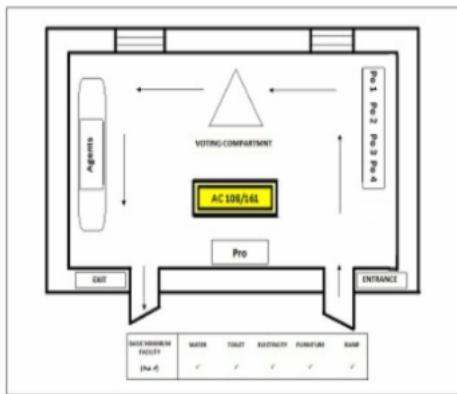

নির্বাচক নিবন্ধন আধিকারিকের স্বাক্ষর

Nazri Naksha

Google Map View

Polling Station Building Front View

Polling Station Front View

Cad View

Key MAP View

বিধানসভা নির্বাচনক্ষেত্রের নং, নাম : 108-ব্যারাকপুর
ভাগ নং, নাম : 1-এম জি রোড(অন্নপূর্ণাদেবী বাজার)