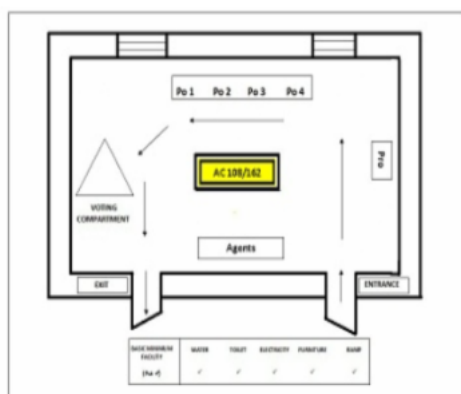

নির্বাচক নিবন্ধন আধিকারিকের স্বাক্ষর

Nazri Naksha

Google Map View

Polling Station Building Front View

Polling Station Front View

Cad View

Key MAP View

1 নাম : রেনু দেবী স্বামীর নাম: দুর্গা চৌধুরী বাড়ির নং : n0054 বয়স : 47 লিঙ্গ : মহিলা	LYG2662120 ফটো উপলব্ধ	2 নাম : মনোজ মায়ের নাম: কলাবতী গুপ্তা বাড়ির নং : n0083 বয়স : 38 লিঙ্গ : পুরুষ	TQR0853226 ফটো উপলব্ধ	3 নাম : আনজুম আরশী পিতার নাম: মহঃ মুসলিম বাড়ির নং : n0075 বয়স : 30 লিঙ্গ : মহিলা	TQR1931450 ফটো উপলব্ধ
4 নাম : রঞ্জিত চৌধুরী পিতার নাম: শিবনাথ চৌধুরী বাড়ির নং : n0103 বয়স : 38 লিঙ্গ : পুরুষ	LYG3254547 ফটো উপলব্ধ	5 নাম : গীতা চৌধুরী স্বামীর নাম: মহাবীর চৌধুরী বাড়ির নং : n0093 বয়স : 49 লিঙ্গ : মহিলা	TQR0565135 ফটো উপলব্ধ	6 নাম : সুনিতা দেবী চৌধুরী স্বামীর নাম: বর্না লাল চৌধুরী বাড়ির নং : n0113 বয়স : 41 লিঙ্গ : মহিলা	LYG2661304 ফটো উপলব্ধ
7 নাম : কামিনী চৌধুরী স্বামীর নাম: সুনীল চৌধুরী বাড়ির নং : n0160 বয়স : 28 লিঙ্গ : মহিলা	TQR2303535 ফটো উপলব্ধ	8 নাম : সুমন কুমারী দাস পিতার নাম: শোভা দাস বাড়ির নং : n0116 বয়স : 41 লিঙ্গ : মহিলা	TQR1038363 ফটো উপলব্ধ	9 নাম : সিদ্ধু গুপ্তা স্বামীর নাম: অজয় সোনার বাড়ির নং : n0085 বয়স : 36 লিঙ্গ : মহিলা	TQR1931443 ফটো উপলব্ধ
10 নাম : রেখা কেশরী স্বামীর নাম: সঞ্জয় কেশরী বাড়ির নং : n0090 বয়স : 48 লিঙ্গ : মহিলা	TQR1931435 ফটো উপলব্ধ	11 নাম : জগদীশ কুমার পিতার নাম: রাজ কুমার বাড়ির নং : n0106 বয়স : 30 লিঙ্গ : পুরুষ	TQR1931427 ফটো উপলব্ধ	12 নাম : জিউত যাদব পিতার নাম: শ্যামা যাদব বাড়ির নং : n0001 বয়স : 59 লিঙ্গ : পুরুষ	TQR0564443 ফটো উপলব্ধ
13 নাম : সুস্মিতা ভগত পিতার নাম: সুনীল কুমার ভগত বাড়ির নং : বয়স : 27 লিঙ্গ : মহিলা	TQR2439362 ফটো উপলব্ধ	14 নাম : নীতু গুপ্তা স্বামীর নাম: বিনয় কুমার গুপ্তা বাড়ির নং : বয়স : 26 লিঙ্গ : মহিলা	TQR2439560 ফটো উপলব্ধ	15 নাম : ললিতা কুমারী মায়ের নাম: মালতী দেবী সাউ বাড়ির নং : বয়স : 56 লিঙ্গ : মহিলা	TQR2346963 ফটো উপলব্ধ
16 নাম : অভিষেক সাউ পিতার নাম: নরেশ সাউ বাড়ির নং : বয়স : 26 লিঙ্গ : পুরুষ	TQR2441939 ফটো উপলব্ধ	17 নাম : সঞ্জীব সিং পিতার নাম: যুগল কিশোর সিং বাড়ির নং : বয়স : 26 লিঙ্গ : পুরুষ	TQR2418556 ফটো উপলব্ধ	18 নাম : দীপক কুমার সিং মায়ের নাম: সরস্বতী সিং বাড়ির নং : বয়স : 24 লিঙ্গ : পুরুষ	TQR2442374 ফটো উপলব্ধ
19 নাম : পায়েল সোনকর পিতার নাম: চাঞ্চু সোনকর বাড়ির নং : বয়স : 24 লিঙ্গ : মহিলা	TQR2439511 ফটো উপলব্ধ	20 নাম : নিশা উপাধ্যায় পিতার নাম: বিনোদ উপাধ্যায় বাড়ির নং : বয়স : 33 লিঙ্গ : মহিলা	TQR1387919 ফটো উপলব্ধ	21 নাম : রিতিকা ভগত পিতার নাম: অমিত ভগত বাড়ির নং : 001 বয়স : 23 লিঙ্গ : মহিলা	TQR2496768 ফটো উপলব্ধ
22 নাম : সন্তোষ কুমার যাদব পিতার নাম: ভূনেশ্বর যাদব বাড়ির নং : 1 বয়স : 45 লিঙ্গ : পুরুষ	LYG1037100 ফটো উপলব্ধ	23 নাম : কিরণ শংকর গুপ্তা পিতার নাম: উমাকান্ত গুপ্তা বাড়ির নং : 1 বয়স : 61 লিঙ্গ : পুরুষ	LYG1123140 ফটো উপলব্ধ	24 নাম : গঙ্কার গুপ্তা পিতার নাম: উমাকান্ত গুপ্তা বাড়ির নং : 1 বয়স : 57 লিঙ্গ : পুরুষ	LYG1128339 ফটো উপলব্ধ
25 নাম : রহিত গুপ্তা পিতার নাম: রবিশঙ্কর বাড়ির নং : 1 বয়স : 49 লিঙ্গ : পুরুষ	LYG3037439 ফটো উপলব্ধ	26 নাম : আদিত্য গুপ্তা পিতার নাম: কিরণ শংকর গুপ্তা বাড়ির নং : 1 বয়স : 28 লিঙ্গ : পুরুষ	TQR2338341 ফটো উপলব্ধ	27 নাম : শঙ্কর তেওয়ারী পিতার নাম: মুনেশ্বর তেওয়ারী বাড়ির নং : 1 বয়স : 61 লিঙ্গ : পুরুষ	WB/19/133/327237 ফটো উপলব্ধ
28 নাম : রবি শংকর গুপ্তা পিতার নাম: উমাকান্ত গুপ্তা বাড়ির নং : 1/1 বয়স : 73 লিঙ্গ : পুরুষ	WB/19/133/327093 ফটো উপলব্ধ	29 নাম : রাহুল গুপ্তা পিতার নাম: রবিশংকর গুপ্তা বাড়ির নং : 1/1 বয়স : 50 লিঙ্গ : পুরুষ	LYG1149327 ফটো উপলব্ধ	30 নাম : নূরজাহান স্বামীর নাম: নিশার আহম্মাদ বাড়ির নং : 1/7 বয়স : 71 লিঙ্গ : মহিলা	WB/19/133/327094 ফটো উপলব্ধ