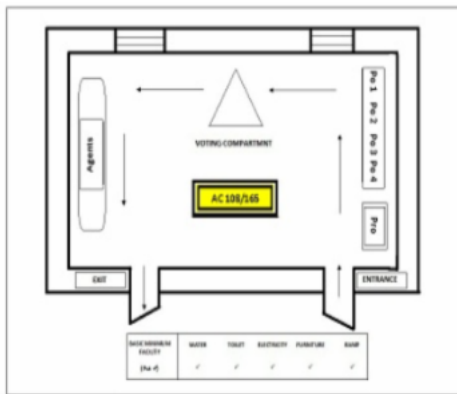

নির্বাচক নিবন্ধন আধিকারিকের স্বাক্ষর

Nazri Naksha

Google Map View

Polling Station Building Front View

Polling Station Front View

Cad View

Key MAP View

1 নাম : বি যোগাম্মা দেবী স্বামীর নাম: বি বিরভদ্র রাও বাড়ির নং : n0147 বয়স : 74 লিঙ্গ : মহিলা	LYG2304293 ফটো উপলব্ধ	2 নাম : ডি বেন গোপাল পিতার নাম: ডি চন্দ্রহিয়া বাড়ির নং : n0061 বয়স : 72 লিঙ্গ : পুরুষ	LYG2304137 ফটো উপলব্ধ	3 নাম : এ সরোজা দেবী স্বামীর নাম: এ মালা রাও বাড়ির নং : n0114 বয়স : 55 লিঙ্গ : মহিলা	TQR0573956 ফটো উপলব্ধ
4 নাম : এন রত্নালু স্বামীর নাম: এন গনপতি বাড়ির নং : n0172 বয়স : 52 লিঙ্গ : মহিলা	LYG3257219 ফটো উপলব্ধ	5 নাম : ইউ মিনাক্কী স্বামীর নাম: ইউ নাগেশ্বর বাড়ির নং : n0139 বয়স : 49 লিঙ্গ : মহিলা	LYG2304426 ফটো উপলব্ধ	6 নাম : আকতার আলী পিতার নাম: আসগার আলী বাড়ির নং : n0008 বয়স : 47 লিঙ্গ : পুরুষ	TQR0572925 ফটো উপলব্ধ
7 নাম : আজহার উদ্দিন আনসারী পিতার নাম: রহমত আলি বাড়ির নং : n0167 বয়স : 38 লিঙ্গ : পুরুষ	TQR0573691 ফটো উপলব্ধ	8 নাম : নাসিব আলী মায়ের নাম: নাজমা খাতুন বাড়ির নং : n0008 বয়স : 34 লিঙ্গ : পুরুষ	TQR0572941 ফটো উপলব্ধ	9 নাম : উতলা প্রিয়াঙ্কা পিতার নাম: উতলা রামা রাও বাড়ির নং : n0214 বয়স : 27 লিঙ্গ : মহিলা	TQR2279594 ফটো উপলব্ধ
10 নাম : পাপালা জয়াপ্রদা পিতার নাম: লক্ষ্মণ রাও বদন বাড়ির নং : n0213 বয়স : 43 লিঙ্গ : মহিলা	TQR2279586 ফটো উপলব্ধ	11 নাম : গোরু কুম্ৰী রাও পিতার নাম: গোরু উমাপতি বাড়ির নং : n0061 বয়স : 52 লিঙ্গ : পুরুষ	LYG2304160 ফটো উপলব্ধ	12 নাম : ইন্দিমি নিশান্ত রাও পিতার নাম: ইন্দিমি নারায়ণ রাও বাড়ির নং : n0216 বয়স : 27 লিঙ্গ : পুরুষ	TQR2279610 ফটো উপলব্ধ
13 নাম : জি জনার্দন রাও পিতার নাম: জি ত্রনাথ রাও বাড়ির নং : n0218 বয়স : 27 লিঙ্গ : পুরুষ	TQR2279636 ফটো উপলব্ধ	14 নাম : কোল শ্রীকান্ত রাও পিতার নাম: কোল লক্ষ্মী নারায়ণ বাড়ির নং : n0217 বয়স : 27 লিঙ্গ : পুরুষ	TQR2279628 ফটো উপলব্ধ	15 নাম : সুমন সোনকার পিতার নাম: সুরেন্দ্র সোনকার বাড়ির নং : n0212 বয়স : 27 লিঙ্গ : মহিলা	TQR2279578 ফটো উপলব্ধ
16 নাম : মঞ্জু স্বামী স্বামীর নাম: শঙ্কর স্বামী বাড়ির নং : n0200 বয়স : 53 লিঙ্গ : মহিলা	TQR1724483 ফটো উপলব্ধ	17 নাম : পদমাবতী ওয়াই স্বামীর নাম: ওয়াই উমা শংকর রাও বাড়ির নং : n0215 বয়স : 40 লিঙ্গ : মহিলা	TQR2279602 ফটো উপলব্ধ	18 নাম : হেনী বিশাল মায়ের নাম: প্রমিলা বিশাল বাড়ির নং : বয়স : 25 লিঙ্গ : পুরুষ	TQR2346765 ফটো উপলব্ধ
19 নাম : উত্তলা ভিনিত কুমার রাও পিতার নাম: উত্তলা নাগেশ্বর রাও বাড়ির নং : বয়স : 26 লিঙ্গ : পুরুষ	TQR2346740 ফটো উপলব্ধ	20 নাম : কে মনোহর পিতার নাম: কে নীলকাংটো বাড়ির নং : বয়স : 26 লিঙ্গ : পুরুষ	TQR2346757 ফটো উপলব্ধ	21 নাম : কোল শ্রী নাথ পিতার নাম: কোলশংকর রাও বাড়ির নং : বয়স : 25 লিঙ্গ : পুরুষ	TQR2346732 ফটো উপলব্ধ
22 নাম : সুনীতা কুমারী শর্মা পিতার নাম: লাল বাহাদুর শর্মা বাড়ির নং : 1/1এ বয়স : 39 লিঙ্গ : মহিলা	TQR1039759 ফটো উপলব্ধ	23 নাম : অভিষেক সাউ পিতার নাম: মুসলাল সাউ বাড়ির নং : 1/14 বয়স : 33 লিঙ্গ : পুরুষ	TQR1369669 ফটো উপলব্ধ	24 নাম : বিজয় কুমার চৌধুরী পিতার নাম: লোকনাথ চৌধুরী বাড়ির নং : 1/63 বয়স : 35 লিঙ্গ : পুরুষ	TQR1039692 ফটো উপলব্ধ
E 25 নাম : রহিত কুমার গুন্না পিতার নাম: রবি শঙ্কর গুন্না বাড়ির নং : 1MG বয়স : 46 লিঙ্গ : পুরুষ	LYG1151372 ফটো উপলব্ধ	26 নাম : মহিত কুমার গুন্না পিতার নাম: রবি শঙ্কর গুন্না বাড়ির নং : 1MG বয়স : 45 লিঙ্গ : পুরুষ	LYG1151364 ফটো উপলব্ধ	27 নাম : জুবেদা খাতুন স্বামীর নাম: মইনুদ্দিন বাড়ির নং : 2/1 বয়স : 36 লিঙ্গ : মহিলা	XLJ0558007 ফটো উপলব্ধ
28 নাম : পি তারকেশ্বর রাও পিতার নাম: পাপলা প্রকাশ রাও বাড়ির নং : 2/6/8 বয়স : 44 লিঙ্গ : পুরুষ	TQR1932045 ফটো উপলব্ধ	29 নাম : শ্যাম পি পিতার নাম: তারকেশ্বর রাও পাইডি বাড়ির নং : 2/46 বয়স : 45 লিঙ্গ : পুরুষ	TQR1724467 ফটো উপলব্ধ	30 নাম : যশোদা পি স্বামীর নাম: শ্যাম পি বাড়ির নং : 2/46 বয়স : 38 লিঙ্গ : মহিলা	TQR1932078 ফটো উপলব্ধ