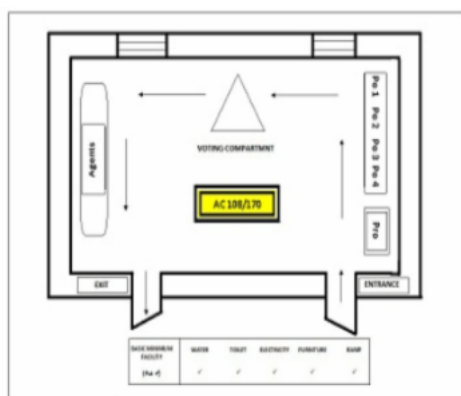

নির্বাচক নিবন্ধন আধিকারিকের স্বাক্ষর

Nazri Naksha

Google Map View

Polling Station Building Front View

Polling Station Front View

Cad View

Key MAP View

1 নাম : মহঃ জামিল আনসারি পিতার নাম: মহঃ নিজামউদ্দিন বাড়ির নং : n0052 বয়স : 32 লিঙ্গ : পুরুষ	TQR2116143 ফটো উপলব্ধ	2 নাম : মহঃ আব্দুল আনসারি পিতার নাম: মহঃ নিজামউদ্দিন বাড়ির নং : n0052 বয়স : 29 লিঙ্গ : পুরুষ	TQR2116135 ফটো উপলব্ধ	3 নাম : সেখ হায়দার আলি পিতার নাম: সেখ আকবর আলি বাড়ির নং : n0304 বয়স : 68 লিঙ্গ : পুরুষ	TQR2452712 ফটো উপলব্ধ
4 নাম : আরতি গুপ্তা স্বামীর নাম: অশোক কুমার গুপ্তা বাড়ির নং : n0350 বয়স : 46 লিঙ্গ : মহিলা	TQR2353340 ফটো উপলব্ধ	5 নাম : সমীর ইকবাল পিতার নাম: মহঃ ইকবাল আখতার বাড়ির নং : n0314 বয়স : 27 লিঙ্গ : পুরুষ	TQR2280410 ফটো উপলব্ধ	6 নাম : আকাশ রবিদাস পিতার নাম: ভরত রবিদাস বাড়ির নং : n0339 বয়স : 26 লিঙ্গ : পুরুষ	TQR2338861 ফটো উপলব্ধ
7 নাম : ইন্দ্রজিৎ কুমার শাহ পিতার নাম: বংশী সৌ বাড়ির নং : n0360 বয়স : 46 লিঙ্গ : পুরুষ	FNY1453125 ফটো উপলব্ধ	8 নাম : যশ সাউ পিতার নাম: দীন নাথ সাউ বাড়ির নং : n0332 বয়স : 26 লিঙ্গ : পুরুষ	TQR2304095 ফটো উপলব্ধ	9 নাম : সেজল গুপ্তা পিতার নাম: রাজেশ কুমার গুপ্তা বাড়ির নং : বয়স : 24 লিঙ্গ : মহিলা	TQR2419299 ফটো উপলব্ধ
10 নাম : মিঠি গুপ্তা পিতার নাম: সতীশ কুমার গুপ্তা বাড়ির নং : বয়স : 24 লিঙ্গ : মহিলা	TQR2433407 ফটো উপলব্ধ	Q 11 নাম : আমন রাজভর পিতার নাম: অনিল কুমার রাজভর বাড়ির নং : 00 বয়স : 24 লিঙ্গ : পুরুষ	TQR2498061 ফটো উপলব্ধ	12 নাম : রায় সান্তুমা স্বামীর নাম: তয়াই বৈরাগী বাড়ির নং : 2 বয়স : 56 লিঙ্গ : মহিলা	TQR1200351 ফটো উপলব্ধ
13 নাম : যোগেন্দর বনশেঠি পিতার নাম: ভেকটরাও বনশেঠি বাড়ির নং : 2/40 বয়স : 42 লিঙ্গ : পুরুষ	LYG3141900 ফটো উপলব্ধ	14 নাম : শুভম কুমার সাউ পিতার নাম: রাজেশ কুমার সাউ বাড়ির নং : 2/বী বয়স : 22 লিঙ্গ : পুরুষ	TQR2549277 ফটো উপলব্ধ	15 নাম : বানী কাড়ী স্বামীর নাম: রমেশ কাড়ী বাড়ির নং : 2E বয়স : 45 লিঙ্গ : মহিলা	TQR2280253 ফটো উপলব্ধ
16 নাম : কে মেনকা পিতার নাম: কে আইয়া দো বাড়ির নং : 3 বয়স : 46 লিঙ্গ : মহিলা	TQR1370378 ফটো উপলব্ধ	17 নাম : সাপতি লক্ষ্মী স্বামীর নাম: সাপতি মহেশ বাড়ির নং : 3/11 বয়স : 35 লিঙ্গ : মহিলা	TQR1370386 ফটো উপলব্ধ	18 নাম : কে তেজশ্বর রাও পিতার নাম: কাদি পারাদেসী বাড়ির নং : 3/14 বয়স : 36 লিঙ্গ : পুরুষ	TQR1370477 ফটো উপলব্ধ
19 নাম : বাসুদেবী বসু স্বামীর নাম: বাসুদেবী নাগরাজ বাড়ির নং : 4 বয়স : 39 লিঙ্গ : মহিলা	TQR2116259 ফটো উপলব্ধ	20 নাম : বাটুলা সোমা শেখর পিতার নাম: বাটুলা অশোক বাড়ির নং : 4 বয়স : 36 লিঙ্গ : পুরুষ	TQR1370360 ফটো উপলব্ধ	21 নাম : শামিমা পরবিন পিতার নাম: মহম্মাদ বদরুদ্দিন বাড়ির নং : 04 বয়স : 30 লিঙ্গ : মহিলা	TQR2498228 ফটো উপলব্ধ
22 নাম : কাসিনা অনিল পিতার নাম: কাসিনা লিঙ্গারাজু বাড়ির নং : 4/8 বয়স : 32 লিঙ্গ : পুরুষ	TQR1370444 ফটো উপলব্ধ	23 নাম : সঙ্গীতা কুমারী চৌধুরী স্বামীর নাম: সুধীর চৌধুরী বাড়ির নং : 5 বয়স : 41 লিঙ্গ : মহিলা	TQR1041771 ফটো উপলব্ধ	24 নাম : জিতেন্দ্র গুপ্তা পিতার নাম: শ্যামসুন্দর গুপ্তা বাড়ির নং : 5 বয়স : 50 লিঙ্গ : পুরুষ	TQR2571404 ফটো উপলব্ধ
25 নাম : দেগন চৌধুরী পিতার নাম: বিনো চৌধুরী বাড়ির নং : 7 বয়স : 59 লিঙ্গ : পুরুষ	WB/19/133/315104 ফটো উপলব্ধ	26 নাম : বি কুমারী স্বামীর নাম: বি বিশ্বনাথম বাড়ির নং : 7/10 বয়স : 33 লিঙ্গ : মহিলা	TQR1370402 ফটো উপলব্ধ	27 নাম : মনীষা শর্মা পিতার নাম: পঞ্চা নন্দ শর্মা বাড়ির নং : 09 বয়স : 25 লিঙ্গ : মহিলা	TQR2350734 ফটো উপলব্ধ
28 নাম : মহম্মাদ নাসিম পিতার নাম: আনোয়ার হুসেন বাড়ির নং : 12 বয়স : 42 লিঙ্গ : পুরুষ	LYG2664365 ফটো উপলব্ধ	29 নাম : হেমলতা দেবী নানিয়া পিতার নাম: মিনা দেবী প্রসাদ বাড়ির নং : 12 বয়স : 36 লিঙ্গ : মহিলা	TQR2343770 ফটো উপলব্ধ	30 নাম : প্রীতি প্রসাদ পিতার নাম: পাঞ্জু প্রসাদ বাড়ির নং : 12 বয়স : 25 লিঙ্গ : মহিলা	TQR2338879 ফটো উপলব্ধ