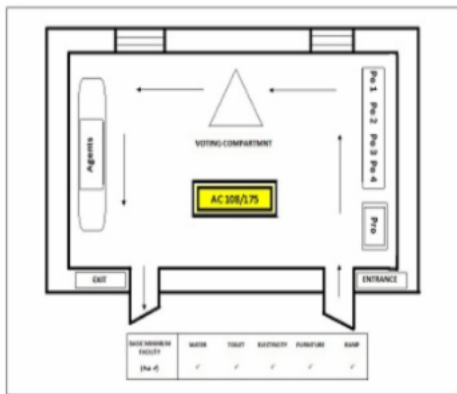

নির্বাচক নিবন্ধন আধিকারিকের স্বাক্ষর

Nazri Naksha

Google Map View

Polling Station Building Front View

Polling Station Front View

Cad View

Key MAP View

1 নাম : সামসুদ্দিন খান পিতার নাম: সাহেবান খান বাড়ির নং : n0121 বয়স : 66 লিঙ্গ : পুরুষ	LYG3014594 ফটো উপলব্ধ	2 নাম : এস এম সাজিরুল হক পিতার নাম: এস এম জইনুদ্দিন বাড়ির নং : n0156 বয়স : 59 লিঙ্গ : পুরুষ	LYG0900779 ফটো উপলব্ধ	3 নাম : আনোয়ারী বেগম স্বামীর নাম: এস ম সাগীরুল হক বাড়ির নং : n0156 বয়স : 54 লিঙ্গ : মহিলা	LYG2227015 ফটো উপলব্ধ
4 নাম : সাহিনা পারভীন পিতার নাম: মহঃ সরিফ বাড়ির নং : n0160 বয়স : 54 লিঙ্গ : মহিলা	LYG2627529 ফটো উপলব্ধ	5 নাম : মহঃ মহমুদ পিতার নাম: মহঃ ইউসুফ বাড়ির নং : n0142 বয়স : 51 লিঙ্গ : পুরুষ	TQR1205020 ফটো উপলব্ধ	6 নাম : নূর আলম পিতার নাম: আব্দুল জব্বার বাড়ির নং : n0023 বয়স : 48 লিঙ্গ : পুরুষ	LYG2627305 ফটো উপলব্ধ
7 নাম : মহঃ সিরাজ পিতার নাম: মোঃ আব্দুল রহমান বাড়ির নং : n0019 বয়স : 43 লিঙ্গ : পুরুষ	TQR2118487 ফটো উপলব্ধ	8 নাম : সুফিয়া খাতুন পিতার নাম: আলাউদ্দিন লস্কর বাড়ির নং : n0026 বয়স : 43 লিঙ্গ : মহিলা	LYG3248887 ফটো উপলব্ধ	9 নাম : রাবিয়া খাতুন পিতার নাম: আলাউদ্দিন লস্কর বাড়ির নং : n0026 বয়স : 42 লিঙ্গ : মহিলা	LYG3248895 ফটো উপলব্ধ
10 নাম : মহঃ সুলিম পিতার নাম: ইমামউদ্দিন বাড়ির নং : n0062 বয়স : 40 লিঙ্গ : পুরুষ	LYG2819670 ফটো উপলব্ধ	11 নাম : মমতাজ রহমান পিতার নাম: সেখ আজিজুর রহমান বাড়ির নং : n0215 বয়স : 40 লিঙ্গ : মহিলা	LYG2228583 ফটো উপলব্ধ	12 নাম : মোহাম্মদ কলিম খান পিতার নাম: মহ সলিম খান বাড়ির নং : n0165 বয়স : 37 লিঙ্গ : পুরুষ	LYG3248861 ফটো উপলব্ধ
13 নাম : রুখসার বানো পিতার নাম: মহঃ হাসান আলী বাড়ির নং : n0245 বয়স : 31 লিঙ্গ : মহিলা	TQR2281673 ফটো উপলব্ধ	14 নাম : আসমা বানো পিতার নাম: মহঃ হাসান আলী বাড়ির নং : n0246 বয়স : 30 লিঙ্গ : মহিলা	TQR2281681 ফটো উপলব্ধ	15 নাম : ইসরাত পারভীন পিতার নাম: সেখ আখতার বাড়ির নং : n0241 বয়স : 29 লিঙ্গ : মহিলা	TQR2281632 ফটো উপলব্ধ
16 নাম : রিনকু খাতুন স্বামীর নাম: আব্দুল রাসিদ খান বাড়ির নং : n0229 বয়স : 29 লিঙ্গ : মহিলা	TQR2281517 ফটো উপলব্ধ	17 নাম : মহঃ সুলতান পিতার নাম: নূর মহঃ বাড়ির নং : n0240 বয়স : 28 লিঙ্গ : পুরুষ	TQR2281624 ফটো উপলব্ধ	18 নাম : রাকিমুন নিশা পিতার নাম: মহঃ আহসার বাড়ির নং : n0237 বয়স : 28 লিঙ্গ : মহিলা	TQR2281590 ফটো উপলব্ধ
19 নাম : সেখ আফতাব পিতার নাম: সেখ আখতার বাড়ির নং : n0242 বয়স : 27 লিঙ্গ : পুরুষ	TQR2281640 ফটো উপলব্ধ	20 নাম : সাজদা খাতুন পিতার নাম: মহম্মদ সেলিম বাড়ির নং : n0267 বয়স : 27 লিঙ্গ : মহিলা	TQR2297117 ফটো উপলব্ধ	21 নাম : বুশরা নিশাত পিতার নাম: মহঃ জলিল বাড়ির নং : n0238 বয়স : 27 লিঙ্গ : মহিলা	TQR2281608 ফটো উপলব্ধ
22 নাম : মোহাম্মদ আসিফ খান পিতার নাম: আশরফ খান বাড়ির নং : 18 বয়স : 25 লিঙ্গ : পুরুষ	TQR2346070 ফটো উপলব্ধ	23 নাম : জুনেদ আখতার পিতার নাম: আখতার আলি বাড়ির নং : n0244 বয়স : 27 লিঙ্গ : পুরুষ	TQR2281665 ফটো উপলব্ধ	24 নাম : আসগার আলি পিতার নাম: হায়দর আলি বাড়ির নং : n0122 বয়স : 41 লিঙ্গ : পুরুষ	LYG3135753 ফটো উপলব্ধ
25 নাম : সাদ্রা বেগম স্বামীর নাম: সুভান আলি বাড়ির নং : n0235 বয়স : 50 লিঙ্গ : মহিলা	TQR2281574 ফটো উপলব্ধ	26 নাম : ইনতাখাব হুসেন পিতার নাম: আনওয়ার আলী বাড়ির নং : n0248 বয়স : 28 লিঙ্গ : পুরুষ	TQR2281707 ফটো উপলব্ধ	27 নাম : সোহিল হুসেন পিতার নাম: আলি হুসেন বাড়ির নং : n0239 বয়স : 27 লিঙ্গ : পুরুষ	TQR2281616 ফটো উপলব্ধ
28 নাম : মহঃ খালিদ পিতার নাম: মহঃ হাসান বাড়ির নং : n0155 বয়স : 65 লিঙ্গ : পুরুষ	LYG2226926 ফটো উপলব্ধ	29 নাম : মেহতাব খান পিতার নাম: সেলিম খান বাড়ির নং : n0165 বয়স : 39 লিঙ্গ : পুরুষ	LYG3248846 ফটো উপলব্ধ	30 নাম : উওয়াসিম খান পিতার নাম: মহঃ হালিম খান বাড়ির নং : n0236 বয়স : 27 লিঙ্গ : পুরুষ	TQR2281582 ফটো উপলব্ধ