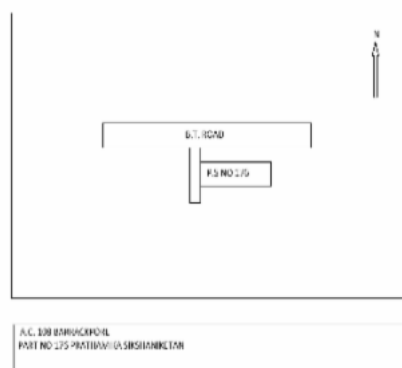

নির্বাচক নিবন্ধন আধিকারিকের স্বাক্ষর

Nazri Naksha

Google Map View

Polling Station Building Front View

Polling Station Front View

Cad View

Key MAP View

1 নাম : কৃষ্ণা কালম্বা স্বামীর নাম: কালম্বা কৃষ্ণা বাড়ির নং : n0134 বয়স : 85 লিঙ্গ : মহিলা ফটো উপলব্ধ WB/19/133/252463	2 নাম : আনোয়ারী বেগম স্বামীর নাম: ফারুক হুসেন বাড়ির নং : n0011 বয়স : 81 লিঙ্গ : মহিলা ফটো উপলব্ধ TQR1991975	3 নাম : উতলা দেবপ্রী স্বামীর নাম: উতলা নাগেশ্বর রাও বাড়ির নং : n0058 বয়স : 81 লিঙ্গ : মহিলা ফটো উপলব্ধ TQR1571413
4 নাম : মাদা রোহিনী পিতার নাম: মাদা বাবু রাও বাড়ির নং : n0048 বয়স : 47 লিঙ্গ : মহিলা ফটো উপলব্ধ TQR1935246	5 নাম : বি শ্যাম পিতার নাম: বি কাশী রাও বাড়ির নং : n0052 বয়স : 46 লিঙ্গ : পুরুষ ফটো উপলব্ধ TQR1634112	6 নাম : কোভাডা রাজেশ পিতার নাম: কোভাডা চলপতি রাও বাড়ির নং : n0081 বয়স : 40 লিঙ্গ : পুরুষ ফটো উপলব্ধ LYG2821486
7 নাম : ইয়ারা মনোজ পিতার নাম: মিল্লা রাও ইয়ারা বাড়ির নং : n0028 বয়স : 34 লিঙ্গ : পুরুষ ফটো উপলব্ধ TQR1045426	8 নাম : এ শ্যাম কুমার পিতার নাম: এ ভিমা রাও বাড়ির নং : n0058 বয়স : 34 লিঙ্গ : পুরুষ ফটো উপলব্ধ TQR2118719	9 নাম : সাহামিম সেখ পিতার নাম: সরিফুল রহমান সেখ বাড়ির নং : n0188 বয়স : 33 লিঙ্গ : পুরুষ ফটো উপলব্ধ TQR1371947
10 নাম : ধরমারাপু কুমার পিতার নাম: ধরমারাপু গোপাল রাও বাড়ির নং : n0056 বয়স : 32 লিঙ্গ : পুরুষ ফটো উপলব্ধ TQR1730464	11 নাম : বি ললিতা স্বামীর নাম: বি শ্যাম বাড়ির নং : n0052 বয়স : 31 লিঙ্গ : মহিলা ফটো উপলব্ধ TQR1571348	12 নাম : বেনীসেট্টা জ্যোৎস্না পিতার নাম: বেনীসেট্টা বিশমা রাও বাড়ির নং : n0030 বয়স : 30 লিঙ্গ : মহিলা ফটো উপলব্ধ TQR1730506
13 নাম : কোল্লা অবিনাশ পিতার নাম: কোল্লা চিরঞ্জিবলু বাড়ির নং : n0136 বয়স : 29 লিঙ্গ : পুরুষ ফটো উপলব্ধ TQR1935311	14 নাম : রুবিনা বিবি স্বামীর নাম: মহঃ মারুফ বাড়ির নং : n0084 বয়স : 31 লিঙ্গ : মহিলা ফটো উপলব্ধ TQR1730597	15 নাম : মনোজ কুমার চৌধুরী পিতার নাম: নারায়ন চৌধুরী বাড়ির নং : n0013 বয়স : 53 লিঙ্গ : পুরুষ ফটো উপলব্ধ WB/19/133/252093
16 নাম : রাজু গোক্বাকা পিতার নাম: সূর্য নারায়ন গোক্বাকা বাড়ির নং : n0184 বয়স : 52 লিঙ্গ : পুরুষ ফটো উপলব্ধ WB/19/133/252415	17 নাম : দেবলু গোস্বামী পিতার নাম: কৈলাস গোস্বামী বাড়ির নং : n0092 বয়স : 46 লিঙ্গ : পুরুষ ফটো উপলব্ধ LYG2634228	18 নাম : বি কাশী রাও পিতার নাম: লিঙ্গরাজু বাড়ির নং : n0052 বয়স : 79 লিঙ্গ : পুরুষ ফটো উপলব্ধ TQR2384725
19 নাম : আলি খান পিতার নাম: আনোয়ার খান বাড়ির নং : n0128 বয়স : 37 লিঙ্গ : পুরুষ ফটো উপলব্ধ TQR1571397	20 নাম : আরিফ খান পিতার নাম: ইকবাল খান বাড়ির নং : n0214 বয়স : 27 লিঙ্গ : মহিলা ফটো উপলব্ধ TQR2281814	21 নাম : সারদা কোভাডা পিতার নাম: চালপতি রাও বাড়ির নং : n0081 বয়স : 46 লিঙ্গ : মহিলা ফটো উপলব্ধ LYG2821478
22 নাম : মুনী কুমার শর্মা পিতার নাম: শিউজি শর্মা বাড়ির নং : n0183 বয়স : 38 লিঙ্গ : পুরুষ ফটো উপলব্ধ TQR0855916	23 নাম : রবী কর্মাপু পিতার নাম: অপ্রানা কর্মাপু বাড়ির নং : n0149 বয়স : 44 লিঙ্গ : পুরুষ ফটো উপলব্ধ TQR0610451	24 নাম : সঙ্গীতা কুম্মী স্বামীর নাম: অজয় প্রসাদ কুম্মী বাড়ির নং : n0187 বয়স : 34 লিঙ্গ : মহিলা ফটো উপলব্ধ TQR1045889
25 নাম : ভাগ্যলক্ষ্মী পসুপুর্বেদি স্বামীর নাম: সীমা চলম পসুপুর্বেদি বাড়ির নং : n0026 বয়স : 43 লিঙ্গ : মহিলা ফটো উপলব্ধ TQR0872226	26 নাম : মীরা দেবী প্রসাদ স্বামীর নাম: রামজী প্রসাদ বাড়ির নং : n0116 বয়স : 65 লিঙ্গ : মহিলা ফটো উপলব্ধ WB/19/133/252042	27 নাম : সন্তোষ কুমার প্রসাদ পিতার নাম: রামজী প্রসাদ বাড়ির নং : n0196 বয়স : 41 লিঙ্গ : পুরুষ ফটো উপলব্ধ WB/19/133/252250
28 নাম : অনুপা কুমারী প্রসাদ পিতার নাম: শ্যামলাল প্রসাদ বাড়ির নং : n0161 বয়স : 34 লিঙ্গ : মহিলা ফটো উপলব্ধ TQR1730605	29 নাম : কপিল মনি প্রসাদ পিতার নাম: তারকেশ্বর প্রসাদ বাড়ির নং : n0217 বয়স : 31 লিঙ্গ : পুরুষ ফটো উপলব্ধ TQR2281848	30 নাম : কেদার প্রসাদ পিতার নাম: তারকেশ্বর প্রসাদ বাড়ির নং : n0211 বয়স : 27 লিঙ্গ : পুরুষ ফটো উপলব্ধ TQR2281772