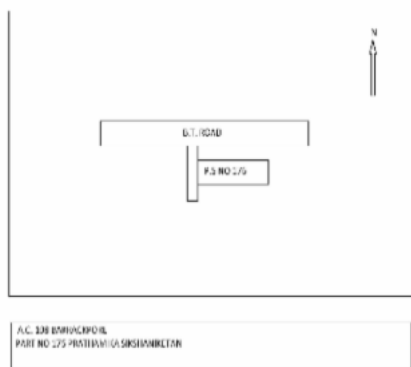

Nazri Naksha