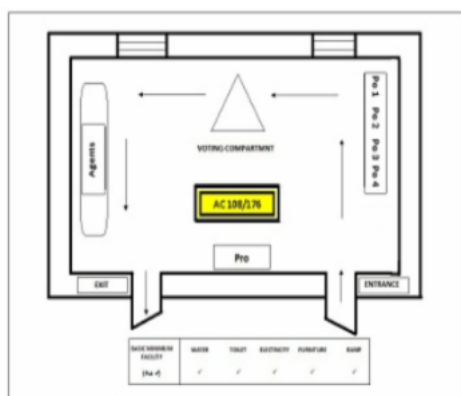

নির্বাচক নিবন্ধন আধিকারিকের স্বাক্ষর

Nazri Naksha

Google Map View

Polling Station Building Front View

Polling Station Front View

Cad View

Key MAP View

1 নাম : কৃষ্ণা কালম্বা স্বামীর নাম: কালম্বা কৃষ্ণা বাড়ির নং : n0134 বয়স : 85 লিঙ্গ : মহিলা ফটো উপলব্ধ WB/19/133/252463	2 নাম : আনোয়ারী বেগম স্বামীর নাম: ফারুক হুসেন বাড়ির নং : n0011 বয়স : 81 লিঙ্গ : মহিলা ফটো উপলব্ধ TQR1991975	3 নাম : উতলা দেবপ্রী স্বামীর নাম: উতলা নাগেশ্বর রাও বাড়ির নং : n0058 বয়স : 81 লিঙ্গ : মহিলা ফটো উপলব্ধ TQR1571413
4 নাম : মাদা রোহিনী পিতার নাম: মাদা বাবু রাও বাড়ির নং : n0048 বয়স : 47 লিঙ্গ : মহিলা ফটো উপলব্ধ TQR1935246	5 নাম : বি শ্যাম পিতার নাম: বি কাশী রাও বাড়ির নং : n0052 বয়স : 46 লিঙ্গ : পুরুষ ফটো উপলব্ধ TQR1634112	6 নাম : কোভাডা রাজেশ পিতার নাম: কোভাডা চলপতি রাও বাড়ির নং : n0081 বয়স : 40 লিঙ্গ : পুরুষ ফটো উপলব্ধ LYG2821486
7 নাম : ইয়ারা মনোজ পিতার নাম: মিল্লা রাও ইয়ারা বাড়ির নং : n0028 বয়স : 34 লিঙ্গ : পুরুষ ফটো উপলব্ধ TQR1045426	8 নাম : এ শ্যাম কুমার পিতার নাম: এ ভিমা রাও বাড়ির নং : n0058 বয়স : 34 লিঙ্গ : পুরুষ ফটো উপলব্ধ TQR2118719	9 নাম : সাহামিম সেখ পিতার নাম: সরিফুল রহমান সেখ বাড়ির নং : n0188 বয়স : 33 লিঙ্গ : পুরুষ ফটো উপলব্ধ TQR1371947
10 নাম : ধরমারাপু কুমার পিতার নাম: ধরমারাপু গোপাল রাও বাড়ির নং : n0056 বয়স : 32 লিঙ্গ : পুরুষ ফটো উপলব্ধ TQR1730464	11 নাম : বি ললিতা স্বামীর নাম: বি শ্যাম বাড়ির নং : n0052 বয়স : 31 লিঙ্গ : মহিলা ফটো উপলব্ধ TQR1571348	12 নাম : বেনীসেট্টা জ্যোৎস্না পিতার নাম: বেনীসেট্টা বিশমা রাও বাড়ির নং : n0030 বয়স : 30 লিঙ্গ : মহিলা ফটো উপলব্ধ TQR1730506
13 নাম : কোল্লা অবিনাশ পিতার নাম: কোল্লা চিরঞ্জিবলু বাড়ির নং : n0136 বয়স : 29 লিঙ্গ : পুরুষ ফটো উপলব্ধ TQR1935311	14 নাম : রুবিনা বিবি স্বামীর নাম: মহঃ মারুফ বাড়ির নং : n0084 বয়স : 31 লিঙ্গ : মহিলা ফটো উপলব্ধ TQR1730597	15 নাম : মনোজ কুমার চৌধুরী পিতার নাম: নারায়ন চৌধুরী বাড়ির নং : n0013 বয়স : 53 লিঙ্গ : পুরুষ ফটো উপলব্ধ WB/19/133/252093
16 নাম : রাজু গোক্বাকা পিতার নাম: সূর্য নারায়ন গোক্বাকা বাড়ির নং : n0184 বয়স : 52 লিঙ্গ : পুরুষ ফটো উপলব্ধ WB/19/133/252415	17 নাম : দেবলু গোস্বামী পিতার নাম: কৈলাস গোস্বামী বাড়ির নং : n0092 বয়স : 46 লিঙ্গ : পুরুষ ফটো উপলব্ধ LYG2634228	18 নাম : বি কাশী রাও পিতার নাম: লিঙ্গরাজু বাড়ির নং : n0052 বয়স : 79 লিঙ্গ : পুরুষ ফটো উপলব্ধ TQR2384725
19 নাম : আলি খান পিতার নাম: আনোয়ার খান বাড়ির নং : n0128 বয়স : 37 লিঙ্গ : পুরুষ ফটো উপলব্ধ TQR1571397	20 নাম : আরিফ খান পিতার নাম: ইকবাল খান বাড়ির নং : n0214 বয়স : 27 লিঙ্গ : মহিলা ফটো উপলব্ধ TQR2281814	21 নাম : সারদা কোভাডা পিতার নাম: চালপতি রাও বাড়ির নং : n0081 বয়স : 46 লিঙ্গ : মহিলা ফটো উপলব্ধ LYG2821478
22 নাম : মুনী কুমার শর্মা পিতার নাম: শিউজি শর্মা বাড়ির নং : n0183 বয়স : 38 লিঙ্গ : পুরুষ ফটো উপলব্ধ TQR0855916	23 নাম : রবী কর্মাপু পিতার নাম: অপ্রানা কর্মাপু বাড়ির নং : n0149 বয়স : 44 লিঙ্গ : পুরুষ ফটো উপলব্ধ TQR0610451	24 নাম : সঙ্গীতা কুম্মী স্বামীর নাম: অজয় প্রসাদ কুম্মী বাড়ির নং : n0187 বয়স : 34 লিঙ্গ : মহিলা ফটো উপলব্ধ TQR1045889
25 নাম : ভাগ্যলক্ষ্মী পসুপুর্বেদি স্বামীর নাম: সীমা চলম পসুপুর্বেদি বাড়ির নং : n0026 বয়স : 43 লিঙ্গ : মহিলা ফটো উপলব্ধ TQR0872226	26 নাম : মীরা দেবী প্রসাদ স্বামীর নাম: রামজী প্রসাদ বাড়ির নং : n0116 বয়স : 65 লিঙ্গ : মহিলা ফটো উপলব্ধ WB/19/133/252042	27 নাম : সন্তোষ কুমার প্রসাদ পিতার নাম: রামজী প্রসাদ বাড়ির নং : n0196 বয়স : 41 লিঙ্গ : পুরুষ ফটো উপলব্ধ WB/19/133/252250
28 নাম : অনুপা কুমারী প্রসাদ পিতার নাম: শ্যামলাল প্রসাদ বাড়ির নং : n0161 বয়স : 34 লিঙ্গ : মহিলা ফটো উপলব্ধ TQR1730605	29 নাম : কপিল মনি প্রসাদ পিতার নাম: তারকেশ্বর প্রসাদ বাড়ির নং : n0217 বয়স : 31 লিঙ্গ : পুরুষ ফটো উপলব্ধ TQR2281848	30 নাম : কেদার প্রসাদ পিতার নাম: তারকেশ্বর প্রসাদ বাড়ির নং : n0211 বয়স : 27 লিঙ্গ : পুরুষ ফটো উপলব্ধ TQR2281772