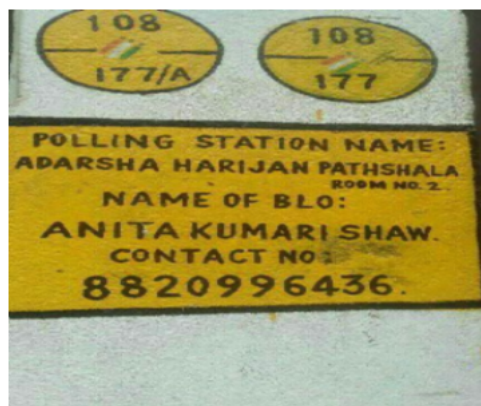

নির্বাচক নিবন্ধন আধিকারিকের স্বাক্ষর

Nazri Naksha

Google Map View

Polling Station Building Front View

Polling Station Front View

Cad View

Key MAP View

1 নাম : সায়রা বানু স্বামীর নাম: মহঃ সুলতান বাড়ির নং : n0068 বয়স : 50 লিঙ্গ : মহিলা	LYG3270956 ফটো উপলব্ধ	2 নাম : নার্নিস খাতুন স্বামীর নাম: নাসিরুদ্দিন আনসারী বাড়ির নং : n0158 বয়স : 43 লিঙ্গ : মহিলা	TQR1731546 ফটো উপলব্ধ	3 নাম : রিয়াজুল হক পিতার নাম: আব্দুল গফফার বাড়ির নং : n0067 বয়স : 41 লিঙ্গ : পুরুষ	TQR0614446 ফটো উপলব্ধ
4 নাম : ফারযানা ইয়াসমিন পিতার নাম: পীর মহম্মদ বাড়ির নং : n0011 বয়স : 41 লিঙ্গ : মহিলা	TQR0613968 ফটো উপলব্ধ	5 নাম : আব্দুল মাজহার পিতার নাম: আব্দুল ইজহার বাড়ির নং : n0009 বয়স : 37 লিঙ্গ : পুরুষ	TQR0614172 ফটো উপলব্ধ	6 নাম : এম ডি অকরম পিতার নাম: এম ডি আসলম বাড়ির নং : n0246 বয়স : 34 লিঙ্গ : পুরুষ	TQR2281947 ফটো উপলব্ধ
7 নাম : রামু হেলা পিতার নাম: বিয়ন হেলা বাড়ির নং : n0043 বয়স : 41 লিঙ্গ : পুরুষ	LYG3249950 ফটো উপলব্ধ	8 নাম : গুম্প লক্ষী নীর স্বামীর নাম: গুম্প রাজেশ বাড়ির নং : n0245 বয়স : 33 লিঙ্গ : মহিলা	TQR2281939 ফটো উপলব্ধ	9 নাম : মোহম্মদ রসিদ পিতার নাম: মহম্মদ শকুর বাড়ির নং : n0089 বয়স : 49 লিঙ্গ : পুরুষ	LYG3137676 ফটো উপলব্ধ
10 নাম : সীমাদেবী সাউ স্বামীর নাম: বিনয় কুমার সাউ বাড়ির নং : n0047 বয়স : 43 লিঙ্গ : মহিলা	LYG2244986 ফটো উপলব্ধ	11 নাম : ধীরাজ কুমার শেঠ পিতার নাম: রঘুবীর শেঠ বাড়ির নং : n0126 বয়স : 46 লিঙ্গ : পুরুষ	LYG3250057 ফটো উপলব্ধ	12 নাম : পুনম শর্মা স্বামীর নাম: সুনীল কুমার শর্মা বাড়ির নং : n0135 বয়স : 40 লিঙ্গ : মহিলা	LYG3250073 ফটো উপলব্ধ
13 নাম : বিহারী সাউ পিতার নাম: মহাবীর সাউ বাড়ির নং : n0259 বয়স : 63 লিঙ্গ : পুরুষ	TQR1182625 ফটো উপলব্ধ	14 নাম : বীনা দেবী সাউ স্বামীর নাম: বিহারী সাউ বাড়ির নং : n0260 বয়স : 62 লিঙ্গ : মহিলা	LYG2980761 ফটো উপলব্ধ	15 নাম : কাঞ্চন সাউ স্বামীর নাম: সুজিত কুমার সাউ বাড়ির নং : n0139 বয়স : 40 লিঙ্গ : মহিলা	TQR1595453 ফটো উপলব্ধ
16 নাম : অনিতা সাউ স্বামীর নাম: তপন কুমার সাউ বাড়ির নং : n0273 বয়স : 39 লিঙ্গ : মহিলা	XYV0357046 ফটো উপলব্ধ	17 নাম : কবিতা কুমারী সাউ পিতার নাম: বিহারী সাউ বাড়ির নং : n0263 বয়স : 36 লিঙ্গ : মহিলা	TQR1182609 ফটো উপলব্ধ	18 নাম : ফতমা সানিয়া পিতার নাম: সৌকত আলি বাড়ির নং : . বয়স : 32 লিঙ্গ : মহিলা	TQR2438760 ফটো উপলব্ধ
19 নাম : অঞ্জলি যাদব পিতার নাম: কৃষ্ণা যাদব বাড়ির নং : . বয়স : 24 লিঙ্গ : মহিলা	TQR2423697 ফটো উপলব্ধ	20 নাম : আমীনা খাতুন পিতার নাম: জাহীদ হুসেন বাড়ির নং : 0/29/2 বয়স : 28 লিঙ্গ : মহিলা	TQR2281889 ফটো উপলব্ধ	21 নাম : আব্দুল হামিদ পিতার নাম: আব্দুল রহমান বাড়ির নং : ০১ বয়স : 54 লিঙ্গ : পুরুষ	TQR2530566 ফটো উপলব্ধ
22 নাম : অমিত মিশ্র পিতার নাম: সন্তোষ মিশ্র বাড়ির নং : 1 বয়স : 27 লিঙ্গ : পুরুষ	TQR2526390 ফটো উপলব্ধ	23 নাম : মহাদেব সাউ পিতার নাম: রাম চন্দ্র শাহ বাড়ির নং : 00 বয়স : 23 লিঙ্গ : পুরুষ	TQR2500536 ফটো উপলব্ধ	24 নাম : মুন্না মাঝি পিতার নাম: ধর্মনাথ মাঝি বাড়ির নং : 002 বয়স : 29 লিঙ্গ : পুরুষ	TQR2500791 ফটো উপলব্ধ
25 নাম : জেবা পারভীন পিতার নাম: আমির হাসান বাড়ির নং : 7/5 বয়স : 30 লিঙ্গ : মহিলা	TQR1935626 ফটো উপলব্ধ	26 নাম : মহম্মদ জিব্রিল পিতার নাম: জামাল বাড়ির নং : 10 বয়স : 69 লিঙ্গ : পুরুষ	TQR2436087 ফটো উপলব্ধ	27 নাম : প্রতিক সাউ পিতার নাম: রাম বাবু সাউ বাড়ির নং : 19 বয়স : 25 লিঙ্গ : পুরুষ	TQR2345270 ফটো উপলব্ধ
28 নাম : স্নেহা সাউ পিতার নাম: রাম বাবু সাউ বাড়ির নং : 19 বয়স : 23 লিঙ্গ : মহিলা	TQR2500627 ফটো উপলব্ধ	29 নাম : আমন কুমার সাউ পিতার নাম: অনুপ কুমার সাউ বাড়ির নং : 19/20 বয়স : 24 লিঙ্গ : পুরুষ	TQR2500734 ফটো উপলব্ধ	30 নাম : অমিত কুমার সাউ পিতার নাম: অনুপ কুমার সাউ বাড়ির নং : 19/20 বয়স : 25 লিঙ্গ : পুরুষ	TQR2501138 ফটো উপলব্ধ