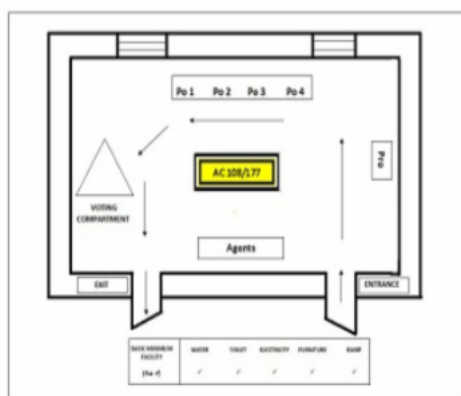

নির্বাচক নিবন্ধন আধিকারিকের স্বাক্ষর

Nazri Naksha

Google Map View

Polling Station Building Front View

Polling Station Front View

Cad View

Key MAP View

1 নাম : সায়রা বানু স্বামীর নাম: মহঃ সুলতান বাড়ির নং : n0068 বয়স : 50 লিঙ্গ : মহিলা	LYG3270956 ফটো উপলব্ধ	2 নাম : নার্নিস খাতুন স্বামীর নাম: নাসিরুদ্দিন আনসারী বাড়ির নং : n0158 বয়স : 43 লিঙ্গ : মহিলা	TQR1731546 ফটো উপলব্ধ	3 নাম : রিয়াজুল হক পিতার নাম: আব্দুল গফফার বাড়ির নং : n0067 বয়স : 41 লিঙ্গ : পুরুষ	TQR0614446 ফটো উপলব্ধ
4 নাম : ফারযানা ইয়াসমিন পিতার নাম: পীর মহম্মদ বাড়ির নং : n0011 বয়স : 41 লিঙ্গ : মহিলা	TQR0613968 ফটো উপলব্ধ	5 নাম : আব্দুল মাজহার পিতার নাম: আব্দুল ইজহার বাড়ির নং : n0009 বয়স : 37 লিঙ্গ : পুরুষ	TQR0614172 ফটো উপলব্ধ	6 নাম : এম ডি অকরম পিতার নাম: এম ডি আসলম বাড়ির নং : n0246 বয়স : 34 লিঙ্গ : পুরুষ	TQR2281947 ফটো উপলব্ধ
7 নাম : রামু হেলা পিতার নাম: বিয়ন হেলা বাড়ির নং : n0043 বয়স : 41 লিঙ্গ : পুরুষ	LYG3249950 ফটো উপলব্ধ	8 নাম : গুম্প লক্ষী নীর স্বামীর নাম: গুম্প রাজেশ বাড়ির নং : n0245 বয়স : 33 লিঙ্গ : মহিলা	TQR2281939 ফটো উপলব্ধ	9 নাম : মোহম্মদ রসিদ পিতার নাম: মহম্মদ শকুর বাড়ির নং : n0089 বয়স : 49 লিঙ্গ : পুরুষ	LYG3137676 ফটো উপলব্ধ
10 নাম : সীমাদেবী সাউ স্বামীর নাম: বিনয় কুমার সাউ বাড়ির নং : n0047 বয়স : 43 লিঙ্গ : মহিলা	LYG2244986 ফটো উপলব্ধ	11 নাম : ধীরাজ কুমার শেঠ পিতার নাম: রঘুবীর শেঠ বাড়ির নং : n0126 বয়স : 46 লিঙ্গ : পুরুষ	LYG3250057 ফটো উপলব্ধ	12 নাম : পুনম শর্মা স্বামীর নাম: সুনীল কুমার শর্মা বাড়ির নং : n0135 বয়স : 40 লিঙ্গ : মহিলা	LYG3250073 ফটো উপলব্ধ
13 নাম : বিহারী সাউ পিতার নাম: মহাবীর সাউ বাড়ির নং : n0259 বয়স : 63 লিঙ্গ : পুরুষ	TQR1182625 ফটো উপলব্ধ	14 নাম : বীনা দেবী সাউ স্বামীর নাম: বিহারী সাউ বাড়ির নং : n0260 বয়স : 62 লিঙ্গ : মহিলা	LYG2980761 ফটো উপলব্ধ	15 নাম : কাঞ্চন সাউ স্বামীর নাম: সুজিত কুমার সাউ বাড়ির নং : n0139 বয়স : 40 লিঙ্গ : মহিলা	TQR1595453 ফটো উপলব্ধ
16 নাম : অনিতা সাউ স্বামীর নাম: তপন কুমার সাউ বাড়ির নং : n0273 বয়স : 39 লিঙ্গ : মহিলা	XYV0357046 ফটো উপলব্ধ	17 নাম : কবিতা কুমারী সাউ পিতার নাম: বিহারী সাউ বাড়ির নং : n0263 বয়স : 36 লিঙ্গ : মহিলা	TQR1182609 ফটো উপলব্ধ	18 নাম : ফতমা সানিয়া পিতার নাম: সৌকত আলি বাড়ির নং : . বয়স : 32 লিঙ্গ : মহিলা	TQR2438760 ফটো উপলব্ধ
19 নাম : অঞ্জলি যাদব পিতার নাম: কৃষ্ণা যাদব বাড়ির নং : . বয়স : 24 লিঙ্গ : মহিলা	TQR2423697 ফটো উপলব্ধ	20 নাম : আমীনা খাতুন পিতার নাম: জাহীদ হুসেন বাড়ির নং : 0/29/2 বয়স : 28 লিঙ্গ : মহিলা	TQR2281889 ফটো উপলব্ধ	21 নাম : আব্দুল হামিদ পিতার নাম: আব্দুল রহমান বাড়ির নং : ০১ বয়স : 54 লিঙ্গ : পুরুষ	TQR2530566 ফটো উপলব্ধ
22 নাম : অমিত মিশ্র পিতার নাম: সন্তোষ মিশ্র বাড়ির নং : 1 বয়স : 27 লিঙ্গ : পুরুষ	TQR2526390 ফটো উপলব্ধ	23 নাম : মহাদেব সাউ পিতার নাম: রাম চন্দ্র শাহ বাড়ির নং : 00 বয়স : 23 লিঙ্গ : পুরুষ	TQR2500536 ফটো উপলব্ধ	24 নাম : মুন্না মাঝি পিতার নাম: ধর্মনাথ মাঝি বাড়ির নং : 002 বয়স : 29 লিঙ্গ : পুরুষ	TQR2500791 ফটো উপলব্ধ
25 নাম : জেবা পারভীন পিতার নাম: আমির হাসান বাড়ির নং : 7/5 বয়স : 30 লিঙ্গ : মহিলা	TQR1935626 ফটো উপলব্ধ	26 নাম : মহম্মদ জিব্রিল পিতার নাম: জামাল বাড়ির নং : 10 বয়স : 69 লিঙ্গ : পুরুষ	TQR2436087 ফটো উপলব্ধ	27 নাম : প্রতিক সাউ পিতার নাম: রাম বাবু সাউ বাড়ির নং : 19 বয়স : 25 লিঙ্গ : পুরুষ	TQR2345270 ফটো উপলব্ধ
28 নাম : স্নেহা সাউ পিতার নাম: রাম বাবু সাউ বাড়ির নং : 19 বয়স : 23 লিঙ্গ : মহিলা	TQR2500627 ফটো উপলব্ধ	29 নাম : আমন কুমার সাউ পিতার নাম: অনুপ কুমার সাউ বাড়ির নং : 19/20 বয়স : 24 লিঙ্গ : পুরুষ	TQR2500734 ফটো উপলব্ধ	30 নাম : অমিত কুমার সাউ পিতার নাম: অনুপ কুমার সাউ বাড়ির নং : 19/20 বয়স : 25 লিঙ্গ : পুরুষ	TQR2501138 ফটো উপলব্ধ