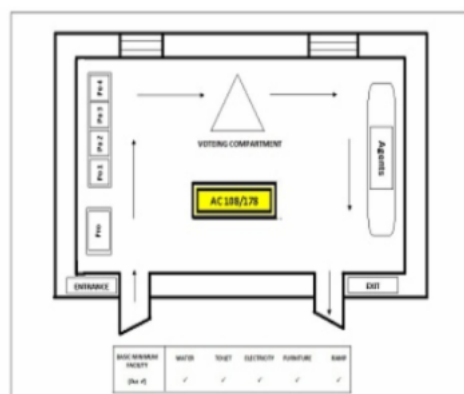

নির্বাচক নিবন্ধন আধিকারিকের স্বাক্ষর

Nazri Naksha

Google Map View

Polling Station Building Front View

Polling Station Front View

Cad View

Key MAP View

বিধানসভা নির্বাচনক্ষেত্রের নং, নাম : 108-ব্যারাকপুর
ভাগ নং, নাম : 1-টিটাগড় মিউনিসিপালিটি কোয়ার্টার