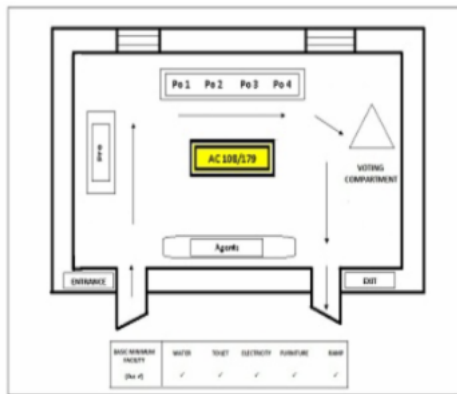

নির্বাচক নিবন্ধন আধিকারিকের স্বাক্ষর

Nazri Naksha

Google Map View

Polling Station Building Front View

Polling Station Front View

Cad View

Key MAP View

1 নাম : গীতা দেবী স্বামীর নাম: ধর্মেন্দ্র সাউ বাড়ির নং : n0180 বয়স : 51 লিঙ্গ : মহিলা	TQR1994128 ফটো উপলব্ধ	2 নাম : উটলা স্বাতী স্বামীর নাম: উটলা প্রসাদ বাড়ির নং : n0134 বয়স : 47 লিঙ্গ : মহিলা	LYG3250396 ফটো উপলব্ধ	3 নাম : উটলা তারকেশ্বর রাও পিতার নাম: উটলা চন্দ্রাইয়া বাড়ির নং : n0035 বয়স : 40 লিঙ্গ : পুরুষ	LYG3250305 ফটো উপলব্ধ
4 নাম : বাটুল ধন লক্ষ্মী স্বামীর নাম: বী মোহন রাও বাড়ির নং : n0177 বয়স : 40 লিঙ্গ : মহিলা	TQR1994094 ফটো উপলব্ধ	5 নাম : গোবিন্দ কর্মকার পিতার নাম: রাম চন্দ্র কর্মকার বাড়ির নং : n0203 বয়স : 28 লিঙ্গ : পুরুষ	TQR2386522 ফটো উপলব্ধ	6 নাম : হীরা লাল ভগত পিতার নাম: হীরা লাল ভগত বাড়ির নং : n0185 বয়স : 43 লিঙ্গ : পুরুষ	TQR2282473 ফটো উপলব্ধ
7 নাম : বিক্রি বোস পিতার নাম: অনিঙ্গ বোস বাড়ির নং : n0182 বয়স : 33 লিঙ্গ : পুরুষ	TQR1732148 ফটো উপলব্ধ	8 নাম : পূজা বোস স্বামীর নাম: বিক্রি বোস বাড়ির নং : n0162 বয়স : 30 লিঙ্গ : মহিলা	TQR1993807 ফটো উপলব্ধ	9 নাম : শোভা চৌধুরী স্বামীর নাম: ওকিল চৌধুরী বাড়ির নং : n0072 বয়স : 46 লিঙ্গ : মহিলা	TQR1993955 ফটো উপলব্ধ
10 নাম : জয়প্রকাশ চৌধুরী মায়ের নাম: জানকি চৌধুরী বাড়ির নং : n0192 বয়স : 28 লিঙ্গ : পুরুষ	TQR2296978 ফটো উপলব্ধ	11 নাম : সুশীল দাস পিতার নাম: জংবাহাদুর দাস বাড়ির নং : n0009 বয়স : 40 লিঙ্গ : পুরুষ	TQR0620195 ফটো উপলব্ধ	12 নাম : শ্যাম কুমার দাস পিতার নাম: মদন দাস বাড়ির নং : n0133 বয়স : 36 লিঙ্গ : পুরুষ	LYG3250388 ফটো উপলব্ধ
13 নাম : পার্বতী দেবী স্বামীর নাম: কৈলাশ নাথ বাড়ির নং : n0173 বয়স : 65 লিঙ্গ : মহিলা	TQR1993815 ফটো উপলব্ধ	14 নাম : তারা দেবী স্বামীর নাম: উমা সর্গকর সিং বাড়ির নং : n0171 বয়স : 65 লিঙ্গ : মহিলা	TQR1993724 ফটো উপলব্ধ	15 নাম : সুসিলা গিরি স্বামীর নাম: শম্ভুনাথ গিরি বাড়ির নং : n0174 বয়স : 51 লিঙ্গ : মহিলা	TQR1994029 ফটো উপলব্ধ
16 নাম : গিতা হালওয়াই স্বামীর নাম: শ্যাম কুমার হালওয়াই বাড়ির নং : n0175 বয়স : 31 লিঙ্গ : মহিলা	TQR1994037 ফটো উপলব্ধ	17 নাম : নীলাম কুমারী হরি পিতার নাম: রাজেন্দ্র হরি বাড়ির নং : n0144 বয়স : 38 লিঙ্গ : মহিলা	TQR1046937 ফটো উপলব্ধ	18 নাম : সুমিত হেলা মায়ের নাম: শ্যামাদেবী হেলা বাড়ির নং : n0148 বয়স : 39 লিঙ্গ : পুরুষ	TQR1047141 ফটো উপলব্ধ
19 নাম : অনিতা হেলা পিতার নাম: গোপাল চন্দ্র হেলা বাড়ির নং : n0147 বয়স : 34 লিঙ্গ : মহিলা	TQR1047133 ফটো উপলব্ধ	20 নাম : ভুলন প্রসাদ যাদব পিতার নাম: ঠাকুর প্রসাদ যাদব বাড়ির নং : n0122 বয়স : 62 লিঙ্গ : পুরুষ	LYG2638831 ফটো উপলব্ধ	21 নাম : মাধবী কাহার স্বামীর নাম: অর্জুন কাহার বাড়ির নং : n0025 বয়স : 36 লিঙ্গ : মহিলা	TQR1993666 ফটো উপলব্ধ
Q 22 নাম : আনুপূর্ণা কুমারী সিং স্বামীর নাম: জ্যোৎস্না স্মরণ দত্ত বাড়ির নং : বয়স : 45 লিঙ্গ : মহিলা	TQR1993690 ফটো উপলব্ধ	23 নাম : সুনিতা দেবী মালা স্বামীর নাম: দুলাল মালা বাড়ির নং : n0025 বয়স : 48 লিঙ্গ : মহিলা	TQR1936194 ফটো উপলব্ধ	24 নাম : সুমিত্রা মন্ডল স্বামীর নাম: বিশ্বজিৎ মন্ডল বাড়ির নং : n0117 বয়স : 45 লিঙ্গ : মহিলা	LYG3250404 ফটো উপলব্ধ
25 নাম : পাঞ্চ মুরীমু পিতার নাম: কৈলাস মুরীমু বাড়ির নং : n0183 বয়স : 38 লিঙ্গ : পুরুষ	TQR2119683 ফটো উপলব্ধ	26 নাম : শিবজি পাঠক পিতার নাম: রামচরণ পাঠক বাড়ির নং : n0082 বয়স : 63 লিঙ্গ : পুরুষ	LYG0223305 ফটো উপলব্ধ	27 নাম : বেবীদেবী পাটোয়া স্বামীর নাম: সুরেন্দ্র পাটোয়া বাড়ির নং : n0028 বয়স : 52 লিঙ্গ : মহিলা	LYG2245538 ফটো উপলব্ধ
28 নাম : কাঞ্চন কুমার শাউ পিতার নাম: শিবশংকর সাউ বাড়ির নং : n0088 বয়স : 38 লিঙ্গ : পুরুষ	LYG3250289 ফটো উপলব্ধ	29 নাম : চন্দন কুমার সাউ পিতার নাম: কৈলাশ সাউ বাড়ির নং : n0082 বয়স : 38 লিঙ্গ : পুরুষ	LYG3250321 ফটো উপলব্ধ	30 নাম : নিতেশ কুমার শর্মা মায়ের নাম: কৃষ্ণ শর্মা বাড়ির নং : n0091 বয়স : 35 লিঙ্গ : পুরুষ	TQR1047000 ফটো উপলব্ধ