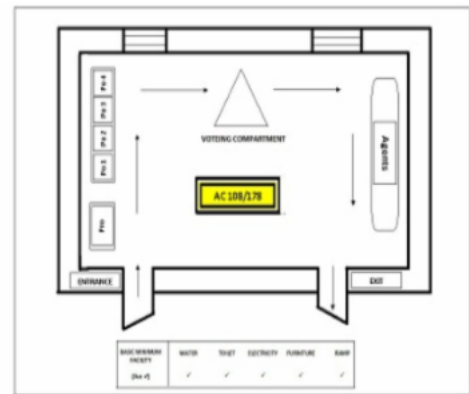

নির্বাচক নিবন্ধন আধিকারিকের স্বাক্ষর

Nazri Naksha

Google Map View

Polling Station Building Front View

Polling Station Front View

Cad View

Key MAP View

1 নাম : গীতা দেবী স্বামীর নাম: ধর্মেন্দ্র সাউ বাড়ির নং : n0180 বয়স : 51 লিঙ্গ : মহিলা	TQR1994128 ফটো উপলব্ধ	2 নাম : উটলা স্বাতী স্বামীর নাম: উটলা প্রসাদ বাড়ির নং : n0134 বয়স : 47 লিঙ্গ : মহিলা	LYG3250396 ফটো উপলব্ধ	3 নাম : উটলা তারকেশ্বর রাও পিতার নাম: উটলা চন্দ্রাইয়া বাড়ির নং : n0035 বয়স : 40 লিঙ্গ : পুরুষ	LYG3250305 ফটো উপলব্ধ
4 নাম : বাটুল ধন লক্ষ্মী স্বামীর নাম: বী মোহন রাও বাড়ির নং : n0177 বয়স : 40 লিঙ্গ : মহিলা	TQR1994094 ফটো উপলব্ধ	5 নাম : গোবিন্দ কর্মকার পিতার নাম: রাম চন্দ্র কর্মকার বাড়ির নং : n0203 বয়স : 28 লিঙ্গ : পুরুষ	TQR2386522 ফটো উপলব্ধ	6 নাম : হীরা লাল ভগত পিতার নাম: হীরা লাল ভগত বাড়ির নং : n0185 বয়স : 43 লিঙ্গ : পুরুষ	TQR2282473 ফটো উপলব্ধ
7 নাম : বিক্রি বোস পিতার নাম: অনিঙ্গ বোস বাড়ির নং : n0182 বয়স : 33 লিঙ্গ : পুরুষ	TQR1732148 ফটো উপলব্ধ	8 নাম : পূজা বোস স্বামীর নাম: বিক্রি বোস বাড়ির নং : n0162 বয়স : 30 লিঙ্গ : মহিলা	TQR1993807 ফটো উপলব্ধ	9 নাম : শোভা চৌধুরী স্বামীর নাম: ওকিল চৌধুরী বাড়ির নং : n0072 বয়স : 46 লিঙ্গ : মহিলা	TQR1993955 ফটো উপলব্ধ
10 নাম : জয়প্রকাশ চৌধুরী মায়ের নাম: জানকি চৌধুরী বাড়ির নং : n0192 বয়স : 28 লিঙ্গ : পুরুষ	TQR2296978 ফটো উপলব্ধ	11 নাম : সুশীল দাস পিতার নাম: জংবাহাদুর দাস বাড়ির নং : n0009 বয়স : 40 লিঙ্গ : পুরুষ	TQR0620195 ফটো উপলব্ধ	12 নাম : শ্যাম কুমার দাস পিতার নাম: মদন দাস বাড়ির নং : n0133 বয়স : 36 লিঙ্গ : পুরুষ	LYG3250388 ফটো উপলব্ধ
13 নাম : পার্বতী দেবী স্বামীর নাম: কৈলাশ নাথ বাড়ির নং : n0173 বয়স : 65 লিঙ্গ : মহিলা	TQR1993815 ফটো উপলব্ধ	14 নাম : তারা দেবী স্বামীর নাম: উমা সর্গকর সিং বাড়ির নং : n0171 বয়স : 65 লিঙ্গ : মহিলা	TQR1993724 ফটো উপলব্ধ	15 নাম : সুসিলা গিরি স্বামীর নাম: শম্ভুনাথ গিরি বাড়ির নং : n0174 বয়স : 51 লিঙ্গ : মহিলা	TQR1994029 ফটো উপলব্ধ
16 নাম : গিতা হালওয়াই স্বামীর নাম: শ্যাম কুমার হালওয়াই বাড়ির নং : n0175 বয়স : 31 লিঙ্গ : মহিলা	TQR1994037 ফটো উপলব্ধ	17 নাম : নীলাম কুমারী হরি পিতার নাম: রাজেন্দ্র হরি বাড়ির নং : n0144 বয়স : 38 লিঙ্গ : মহিলা	TQR1046937 ফটো উপলব্ধ	18 নাম : সুমিত হেলা মায়ের নাম: শ্যামাদেবী হেলা বাড়ির নং : n0148 বয়স : 39 লিঙ্গ : পুরুষ	TQR1047141 ফটো উপলব্ধ
19 নাম : অনিতা হেলা পিতার নাম: গোপাল চন্দ্র হেলা বাড়ির নং : n0147 বয়স : 34 লিঙ্গ : মহিলা	TQR1047133 ফটো উপলব্ধ	20 নাম : ভুলন প্রসাদ যাদব পিতার নাম: ঠাকুর প্রসাদ যাদব বাড়ির নং : n0122 বয়স : 62 লিঙ্গ : পুরুষ	LYG2638831 ফটো উপলব্ধ	21 নাম : মাধবী কাহার স্বামীর নাম: অর্জুন কাহার বাড়ির নং : n0025 বয়স : 36 লিঙ্গ : মহিলা	TQR1993666 ফটো উপলব্ধ
Q 22 নাম : আনুপূর্ণা কুমারী সিং স্বামীর নাম: জ্যোৎস্না স্মরণ দত্ত বাড়ির নং : বয়স : 45 লিঙ্গ : মহিলা	TQR1993690 ফটো উপলব্ধ	23 নাম : সুনিতা দেবী মালা স্বামীর নাম: দুলাল মালা বাড়ির নং : n0025 বয়স : 48 লিঙ্গ : মহিলা	TQR1936194 ফটো উপলব্ধ	24 নাম : সুমিত্রা মন্ডল স্বামীর নাম: বিশ্বজিৎ মন্ডল বাড়ির নং : n0117 বয়স : 45 লিঙ্গ : মহিলা	LYG3250404 ফটো উপলব্ধ
25 নাম : পাঞ্চ মুরীমু পিতার নাম: কৈলাস মুরীমু বাড়ির নং : n0183 বয়স : 38 লিঙ্গ : পুরুষ	TQR2119683 ফটো উপলব্ধ	26 নাম : শিবজি পাঠক পিতার নাম: রামচরণ পাঠক বাড়ির নং : n0082 বয়স : 63 লিঙ্গ : পুরুষ	LYG0223305 ফটো উপলব্ধ	27 নাম : বেবীদেবী পাটোয়া স্বামীর নাম: সুরেন্দ্র পাটোয়া বাড়ির নং : n0028 বয়স : 52 লিঙ্গ : মহিলা	LYG2245538 ফটো উপলব্ধ
28 নাম : কাঞ্চন কুমার শাউ পিতার নাম: শিবশংকর সাউ বাড়ির নং : n0088 বয়স : 38 লিঙ্গ : পুরুষ	LYG3250289 ফটো উপলব্ধ	29 নাম : চন্দন কুমার সাউ পিতার নাম: কৈলাশ সাউ বাড়ির নং : n0082 বয়স : 38 লিঙ্গ : পুরুষ	LYG3250321 ফটো উপলব্ধ	30 নাম : নিতেশ কুমার শর্মা মায়ের নাম: কৃষ্ণ শর্মা বাড়ির নং : n0091 বয়স : 35 লিঙ্গ : পুরুষ	TQR1047000 ফটো উপলব্ধ