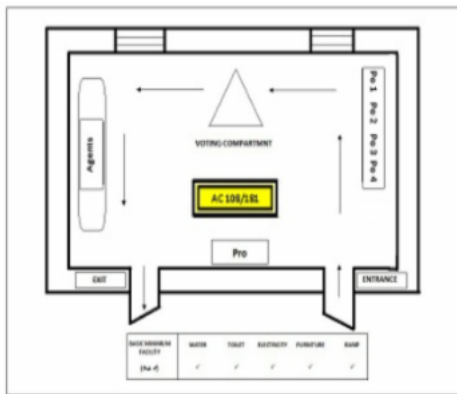

নির্বাচক নিবন্ধন আধিকারিকের স্বাক্ষর

Nazri Naksha

Google Map View

Polling Station Building Front View

Polling Station Front View

Cad View

Key MAP View

1 নাম : বীনা দেবী স্বামীর নাম: রামনরেশ সিনহা বাড়ির নং : n0021 বয়স : 65 লিঙ্গ : মহিলা	WB/19/133/339338 ফটো উপলব্ধ	2 নাম : রাহত জামাল স্বামীর নাম: মহঃ শামীম বাড়ির নং : n0135 বয়স : 49 লিঙ্গ : মহিলা	TQR1937069 ফটো উপলব্ধ	3 নাম : শবনব পরবীন পিতার নাম: মহঃ মসিহ জামান বাড়ির নং : n0185 বয়স : 27 লিঙ্গ : মহিলা	TQR2282929 ফটো উপলব্ধ
4 নাম : গজালা পরবিন পিতার নাম: মহঃ ইসলাম বাড়ির নং : n0180 বয়স : 30 লিঙ্গ : মহিলা	TQR2282879 ফটো উপলব্ধ	5 নাম : ইরফান আকতার আনসারী পিতার নাম: সোয়েব আখতার আনসারী বাড়ির নং : n0199 বয়স : 27 লিঙ্গ : পুরুষ	TQR2324093 ফটো উপলব্ধ	6 নাম : সন্ধ্যা চৌধুরী স্বামীর নাম: শ্যাম কুমার চৌধুরী বাড়ির নং : n0182 বয়স : 33 লিঙ্গ : মহিলা	TQR2282895 ফটো উপলব্ধ
7 নাম : অসমিনা চৌধুরী মায়ের নাম: নারাঅনি দেবী বাড়ির নং : n0005 বয়স : 28 লিঙ্গ : মহিলা	TQR2120186 ফটো উপলব্ধ	8 নাম : কিয়ান দুবে পিতার নাম: পার্বতী দেবী বাড়ির নং : n0197 বয়স : 38 লিঙ্গ : পুরুষ	TQR2323798 ফটো উপলব্ধ	9 নাম : অঞ্জলি সা পিতার নাম: বীরেন্দ্র সা বাড়ির নং : n0205 বয়স : 26 লিঙ্গ : মহিলা	TQR2340354 ফটো উপলব্ধ
10 নাম : রাকেশ কুমার শেঠ পিতার নাম: কৃষ্ণ শেঠ বাড়ির নং : n0190 বয়স : 28 লিঙ্গ : পুরুষ	TQR2282978 ফটো উপলব্ধ	11 নাম : পূজা কুমারী শর্মা পিতার নাম: জিতেন্দ্র শর্মা বাড়ির নং : n0018 বয়স : 32 লিঙ্গ : মহিলা	TQR1373554 ফটো উপলব্ধ	12 নাম : সুরজ শর্মা পিতার নাম: শিব শঙ্কর শর্মা বাড়ির নং : n0189 বয়স : 27 লিঙ্গ : পুরুষ	TQR2282960 ফটো উপলব্ধ
# 13 নাম : পিন্টু কুমার শর্মা পিতার নাম: জিতেন্দ্র শর্মা বাড়ির নং : n0188 বয়স : 27 লিঙ্গ : পুরুষ	TQR2282952 ফটো উপলব্ধ	14 নাম : সুমিত কুমার সিং পিতার নাম: শ্যাম সিং বাড়ির নং : n0193 বয়স : 28 লিঙ্গ : পুরুষ	TQR2283000 ফটো উপলব্ধ	15 নাম : কাবকাশন আনোয়ার পিতার নাম: মোহম্মদ সামিন আনোয়ার বাড়ির নং : বয়স : 27 লিঙ্গ : মহিলা	TQR2368116 ফটো উপলব্ধ
16 নাম : আশিফ আলি পিতার নাম: মোহম্মদ আসগর আলি বাড়ির নং : বয়স : 24 লিঙ্গ : পুরুষ	TQR2420925 ফটো উপলব্ধ	17 নাম : মনোজ চৌধুরী পিতার নাম: রামদেও চৌধুরী বাড়ির নং : বয়স : 50 লিঙ্গ : পুরুষ	WB/19/133/297295 ফটো উপলব্ধ	18 নাম : বেবী চৌধুরী স্বামীর নাম: মনোজ চৌধুরী বাড়ির নং : বয়স : 32 লিঙ্গ : মহিলা	TQR1722198 ফটো উপলব্ধ
19 নাম : সবিতা গুপ্তা স্বামীর নাম: অনিল গুপ্তা বাড়ির নং : বয়স : 50 লিঙ্গ : মহিলা	TQR1375682 ফটো উপলব্ধ	20 নাম : কামরুন্নেসা পিতার নাম: আকবর আলি বাড়ির নং : বয়স : 31 লিঙ্গ : মহিলা	TQR2420891 ফটো উপলব্ধ	21 নাম : রাজ কুমার শর্মা পিতার নাম: শিব শংকর শর্মা বাড়ির নং : বয়স : 24 লিঙ্গ : পুরুষ	TQR2430817 ফটো উপলব্ধ
Q 22 নাম : সানি সিং মায়ের নাম: মালতী সিং বাড়ির নং : বয়স : 35 লিঙ্গ : পুরুষ	TQR2430866 ফটো উপলব্ধ	23 নাম : রাহুল কুমার সিং পিতার নাম: রামেশ্বর সিং বাড়ির নং : বয়স : 27 লিঙ্গ : পুরুষ	TQR2432540 ফটো উপলব্ধ	24 নাম : অনিকেত সিং পিতার নাম: সুরেন্দ্র কুমার সিং বাড়ির নং : বয়স : 24 লিঙ্গ : পুরুষ	TQR2440154 ফটো উপলব্ধ
25 নাম : কাজল কুমারী ঠাকুর পিতার নাম: সঞ্জয় ঠাকুর বাড়ির নং : বয়স : 25 লিঙ্গ : মহিলা	TQR2440071 ফটো উপলব্ধ	26 নাম : পায়েল কুমারী ঠাকুর পিতার নাম: সঞ্জয় ঠাকুর বাড়ির নং : বয়স : 24 লিঙ্গ : মহিলা	TQR2440048 ফটো উপলব্ধ	27 নাম : আফজল আনসারী পিতার নাম: আকবর আলি বাড়ির নং : 1 বয়স : 32 লিঙ্গ : পুরুষ	TQR2120293 ফটো উপলব্ধ
28 নাম : বরুণ কুমার শর্মা পিতার নাম: তারক নাথ শর্মা বাড়ির নং : 1 বয়স : 32 লিঙ্গ : পুরুষ	TQR1373513 ফটো উপলব্ধ	Q 29 নাম : চন্দ্রাবতী দেবী বর্মা স্বামীর নাম: বাবুলাল বর্মা বাড়ির নং : 7 বয়স : 72 লিঙ্গ : মহিলা	TQR1995521 ফটো উপলব্ধ	30 নাম : নিরঞ্জন প্রসাদ শর্মা পিতার নাম: দ্বারিকা প্রসাদ শর্মা বাড়ির নং : 8 বয়স : 71 লিঙ্গ : পুরুষ	WB/19/133/339466 ফটো উপলব্ধ