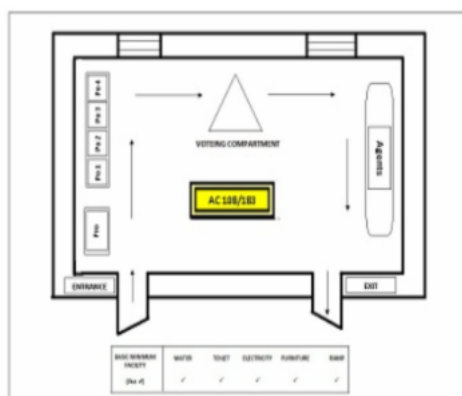

নির্বাচক নিবন্ধন আধিকারিকের স্বাক্ষর

Nazri Naksha

Google Map View

Polling Station Building Front View

Polling Station Front View

Cad View

Key MAP View

1 নাম : তারামুন্নি দেবী পিতার নাম: মহাবীর সাউ বাড়ির নং : n0256 বয়স : 65 লিঙ্গ : মহিলা	TQR1734193 ফটো উপলব্ধ	2 নাম : মহঃ অসরফ আসরাফ পিতার নাম: মহঃ ইসাক আসরাফ বাড়ির নং : n0064 বয়স : 53 লিঙ্গ : পুরুষ	TQR2378164 ফটো উপলব্ধ	3 নাম : নির্মালা দেবী স্বামীর নাম: লালবাবু সাউ বাড়ির নং : n0235 বয়স : 52 লিঙ্গ : মহিলা	TQR1937770 ফটো উপলব্ধ
4 নাম : সন্তোষী দেবী স্বামীর নাম: রাম নারায়ন সোনার বাড়ির নং : n0277 বয়স : 49 লিঙ্গ : মহিলা	TQR1995646 ফটো উপলব্ধ	5 নাম : মোহিনী বেগম স্বামীর নাম: মহঃ কৌসর বাড়ির নং : n0232 বয়স : 46 লিঙ্গ : মহিলা	TQR1734268 ফটো উপলব্ধ	6 নাম : আমজাদ কমল হায়দরি পিতার নাম: হায়দর আলি বাড়ির নং : n0175 বয়স : 45 লিঙ্গ : পুরুষ	LYG1115427 ফটো উপলব্ধ
7 নাম : সাকিলা বানো পিতার নাম: আফজল আলি বাড়ির নং : n0093 বয়স : 44 লিঙ্গ : মহিলা	LYG2320497 ফটো উপলব্ধ	8 নাম : সাবানা পিতার নাম: মহঃ হাসিম বাড়ির নং : n0099 বয়স : 42 লিঙ্গ : মহিলা	LYG2320547 ফটো উপলব্ধ	9 নাম : আদিল তৌসিফ পিতার নাম: মহঃ আজিমুদ্দিন বাড়ির নং : n0037 বয়স : 29 লিঙ্গ : পুরুষ	TQR1937861 ফটো উপলব্ধ
10 নাম : যাবেদ আনসারী পিতার নাম: ইমাম হুসেন বাড়ির নং : n0302 বয়স : 27 লিঙ্গ : পুরুষ	TQR2283471 ফটো উপলব্ধ	11 নাম : পুনম চৌধুরী স্বামীর নাম: জয়প্রকাশ চৌধুরী বাড়ির নং : n0247 বয়স : 41 লিঙ্গ : মহিলা	TQR1573344 ফটো উপলব্ধ	12 নাম : আকাশ চৌধুরী পিতার নাম: জয়রাম চৌধুরী বাড়ির নং : n0301 বয়স : 27 লিঙ্গ : পুরুষ	TQR2283463 ফটো উপলব্ধ
13 নাম : অজিত চৌধুরী পিতার নাম: পরেশ নাথ চৌধুরী বাড়ির নং : n0309 বয়স : 28 লিঙ্গ : পুরুষ	TQR2296218 ফটো উপলব্ধ	14 নাম : লালতী চৌধুরী স্বামীর নাম: দীনানাথ চৌধুরী বাড়ির নং : n0127 বয়স : 42 লিঙ্গ : মহিলা	LYG3257912 ফটো উপলব্ধ	15 নাম : রোনক ফিরদোস পিতার নাম: মহঃ হুসেন আনসারী বাড়ির নং : n0297 বয়স : 28 লিঙ্গ : মহিলা	TQR2283422 ফটো উপলব্ধ
16 নাম : সঙ্গীতা কুমারী গুপ্তা পিতার নাম: অম্বিকা গুপ্তা বাড়ির নং : n0184 বয়স : 40 লিঙ্গ : মহিলা	LYG3057759 ফটো উপলব্ধ	17 নাম : আকাংশা জয়সোয়াল পিতার নাম: প্রকাশ জয়সোয়াল বাড়ির নং : n0252 বয়স : 31 লিঙ্গ : মহিলা	TQR1733971 ফটো উপলব্ধ	18 নাম : রাফাৎ জামাল মায়ের নাম: মোরাতুন নেশা বাড়ির নং : n0209 বয়স : 41 লিঙ্গ : মহিলা	TQR1048990 ফটো উপলব্ধ
19 নাম : কাজল কাহার পিতার নাম: লোকনাথ কাহার বাড়ির নং : n0299 বয়স : 29 লিঙ্গ : মহিলা	TQR2283448 ফটো উপলব্ধ	20 নাম : জাবেদ খান পিতার নাম: ময়ীদ খান বাড়ির নং : n0303 বয়স : 32 লিঙ্গ : পুরুষ	TQR2283489 ফটো উপলব্ধ	21 নাম : মনইজা খান্নুন স্বামীর নাম: মোনাদ্দিন সাহ বাড়ির নং : n0294 বয়স : 37 লিঙ্গ : মহিলা	TQR2283398 ফটো উপলব্ধ
22 নাম : নিখত পরবিন স্বামীর নাম: মোহাম্মদ কায়সার বাড়ির নং : n0282 বয়স : 35 লিঙ্গ : মহিলা	TQR0851394 ফটো উপলব্ধ	23 নাম : বিকাশ কুমার পাঠক পিতার নাম: শঙ্কর পাঠক বাড়ির নং : n0296 বয়স : 27 লিঙ্গ : পুরুষ	TQR2283414 ফটো উপলব্ধ	24 নাম : রাজেশ কুমার রাম পিতার নাম: রাম জনম রাম বাড়ির নং : n0152 বয়স : 50 লিঙ্গ : পুরুষ	LYG0928116 ফটো উপলব্ধ
25 নাম : গায়ত্রী কুমারী রাম পিতার নাম: রাম জনম রাম বাড়ির নং : n0152 বয়স : 45 লিঙ্গ : পুরুষ	TQR2283307 ফটো উপলব্ধ	26 নাম : সাবিত্রী কুমারী রাম পিতার নাম: রাম জনম রাম বাড়ির নং : n0152 বয়স : 39 লিঙ্গ : মহিলা	TQR2283505 ফটো উপলব্ধ	27 নাম : হামগেশ্বর শেঠ মায়ের নাম: মালা দেবী শেঠ বাড়ির নং : n0322 বয়স : 32 লিঙ্গ : পুরুষ	TQR2321099 ফটো উপলব্ধ
28 নাম : মৈনুদ্দিন শা পিতার নাম: হামিদ শা বাড়ির নং : n0229 বয়স : 43 লিঙ্গ : পুরুষ	TQR1049261 ফটো উপলব্ধ	29 নাম : কলাম সাহ পিতার নাম: মৌনুদ্দিন সাহ বাড়ির নং : n0304 বয়স : 27 লিঙ্গ : পুরুষ	TQR2283513 ফটো উপলব্ধ	30 নাম : পারশ নাথ সাউ পিতার নাম: ছান্দুর সাউ বাড়ির নং : n0113 বয়স : 73 লিঙ্গ : পুরুষ	TQR2388759 ফটো উপলব্ধ