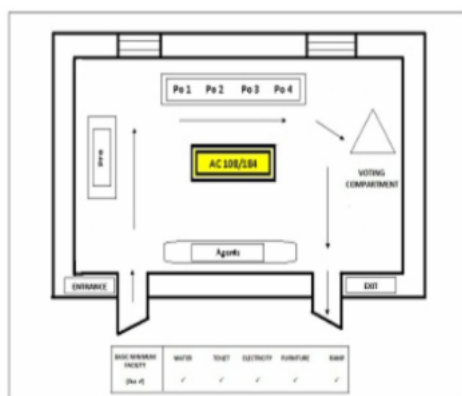

নির্বাচক নিবন্ধন আধিকারিকের স্বাক্ষর

Nazri Naksha

Google Map View

Polling Station Building Front View

Polling Station Front View

Cad View

Key MAP View

1 নাম : পান্না দেবী স্বামীর নাম: রাম জনম বাড়ির নং : n0323 বয়স : 66 লিঙ্গ : মহিলা	TQR1996271 ফটো উপলব্ধ	Q 2 নাম : মঞ্জু দেবী স্বামীর নাম: মহেন্দ্র রাজভর বাড়ির নং : বয়স : 59 লিঙ্গ : মহিলা	TQR1996248 ফটো উপলব্ধ	3 নাম : হুসনা আরা স্বামীর নাম: মহঃ মুসলিম বাড়ির নং : n0297 বয়স : 46 লিঙ্গ : মহিলা	TQR1734680 ফটো উপলব্ধ
4 নাম : কৌশল্যা দেবী স্বামীর নাম: ঘনশ্যাম সাউ বাড়ির নং : n0171 বয়স : 45 লিঙ্গ : মহিলা	TQR0640474 ফটো উপলব্ধ	5 নাম : মহঃ ইয়াসিন আনসারী পিতার নাম: মহঃ হজরত আনসারী বাড়ির নং : n0152 বয়স : 37 লিঙ্গ : পুরুষ	TQR2121093 ফটো উপলব্ধ	6 নাম : সুবী দেবী স্বামীর নাম: ব্রজেশ কুমার তিওয়ারী বাড়ির নং : n0265 বয়স : 36 লিঙ্গ : মহিলা	TQR1996255 ফটো উপলব্ধ
7 নাম : হীনা পারভীন স্বামীর নাম: মহম্মদ ইয়াসীন আনসারী বাড়ির নং : n0364 বয়স : 32 লিঙ্গ : মহিলা	TQR2319556 ফটো উপলব্ধ	8 নাম : সবনম পারভীন পিতার নাম: মহঃ হজরত আনসারী বাড়ির নং : n0152 বয়স : 30 লিঙ্গ : মহিলা	TQR1995943 ফটো উপলব্ধ	9 নাম : মহঃ জুনিদ হুসেন পিতার নাম: নবাব হুসেন বাড়ির নং : n0356 বয়স : 28 লিঙ্গ : পুরুষ	TQR2283752 ফটো উপলব্ধ
10 নাম : রীতা চৌধুরী স্বামীর নাম: বিজয় চৌধুরী বাড়ির নং : n0303 বয়স : 45 লিঙ্গ : মহিলা	TQR1734912 ফটো উপলব্ধ	11 নাম : সোনী চৌধুরী স্বামীর নাম: সন্দীপ চৌধুরী বাড়ির নং : n0296 বয়স : 35 লিঙ্গ : মহিলা	TQR1734656 ফটো উপলব্ধ	12 নাম : আশা চৌধুরী স্বামীর নাম: কবির চৌধুরী বাড়ির নং : n0335 বয়স : 44 লিঙ্গ : মহিলা	TQR2283570 ফটো উপলব্ধ
13 নাম : মনিতা দাস পিতার নাম: জয়রাম দাস বাড়ির নং : n0321 বয়স : 48 লিঙ্গ : মহিলা	TQR1996180 ফটো উপলব্ধ	14 নাম : রবি দাস পিতার নাম: শম্ভু দাস বাড়ির নং : n0288 বয়স : 32 লিঙ্গ : পুরুষ	TQR1573542 ফটো উপলব্ধ	15 নাম : পিঙ্কি কুমারি দাস পিতার নাম: অশোক দাস বাড়ির নং : n0376 বয়স : 26 লিঙ্গ : মহিলা	TQR2335057 ফটো উপলব্ধ
16 নাম : সঙ্গীতা দেবী স্বামীর নাম: রাজাবাবু দেবী বাড়ির নং : n0316 বয়স : 43 লিঙ্গ : মহিলা	TQR1995935 ফটো উপলব্ধ	17 নাম : মাসুম গৌদ পিতার নাম: সুভাষ গৌদ বাড়ির নং : n0088 বয়স : 27 লিঙ্গ : পুরুষ	TQR2283562 ফটো উপলব্ধ	18 নাম : শ্যাম সুন্দর গুপ্তা মায়ের নাম: পার্বতী সাউ বাড়ির নং : n0349 বয়স : 37 লিঙ্গ : পুরুষ	TQR2283687 ফটো উপলব্ধ
19 নাম : মিথিলেশ কুমার গুপ্তা পিতার নাম: মুকাশ কুমার গুপ্তা বাড়ির নং : n0354 বয়স : 28 লিঙ্গ : পুরুষ	TQR2283737 ফটো উপলব্ধ	20 নাম : ফতেমা খাতুন পিতার নাম: মহঃসমান বাড়ির নং : n0152 বয়স : 58 লিঙ্গ : মহিলা	TQR0857276 ফটো উপলব্ধ	21 নাম : সুরাজ পাণ্ডে পিতার নাম: রামবাবু পাণ্ডে বাড়ির নং : n0370 বয়স : 26 লিঙ্গ : পুরুষ	TQR2321057 ফটো উপলব্ধ
22 নাম : গজালা পারভীন পিতার নাম: মহ আজিম বাড়ির নং : n0353 বয়স : 30 লিঙ্গ : মহিলা	TQR2283729 ফটো উপলব্ধ	23 নাম : নাজিয়া পারভীন পিতার নাম: তওকেল আহমাদ বাড়ির নং : n0360 বয়স : 29 লিঙ্গ : মহিলা	TQR2283810 ফটো উপলব্ধ	24 নাম : রুবি কুমারী পাশওয়ান পিতার নাম: চিত্তরঞ্জন পাশওয়ান বাড়ির নং : n0016 বয়স : 27 লিঙ্গ : মহিলা	TQR2283612 ফটো উপলব্ধ
25 নাম : রাজেন্দর রাজভর পিতার নাম: রামদুলাল রাজভর বাড়ির নং : n0225 বয়স : 68 লিঙ্গ : পুরুষ	WB/19/133/345278 ফটো উপলব্ধ	26 নাম : রমেশ রাজভর পিতার নাম: বৈজনাথ রাজভর বাড়ির নং : n0007 বয়স : 47 লিঙ্গ : পুরুষ	LYG3258282 ফটো উপলব্ধ	Q 27 নাম : গনেশ রাজভর মায়ের নাম: কলাবতী রাজভর বাড়ির নং : বয়স : 40 লিঙ্গ : পুরুষ	TQR1049451 ফটো উপলব্ধ
Q 28 নাম : গনেশ রাজভর পিতার নাম: রামচন্দ্র রাজভর বাড়ির নং : বয়স : 39 লিঙ্গ : পুরুষ	LYG3258225 ফটো উপলব্ধ	29 নাম : সীতা রাজভর স্বামীর নাম: উমাশঙ্কর রাজভর বাড়ির নং : n0033 বয়স : 39 লিঙ্গ : মহিলা	TQR2283554 ফটো উপলব্ধ	30 নাম : জ্যোতি কুমারী রাজভর পিতার নাম: রাজ কুমার রাজভর বাড়ির নং : n0052 বয়স : 37 লিঙ্গ : মহিলা	TQR1049550 ফটো উপলব্ধ