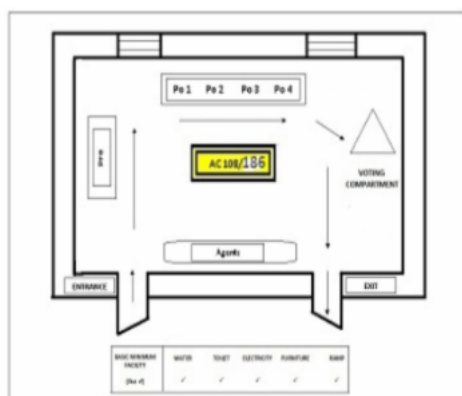

নির্বাচক নিবন্ধন আধিকারিকের স্বাক্ষর

Nazri Naksha

Google Map View

Polling Station Building Front View

Polling Station Front View

Cad View

Key MAP View

1 নাম : সুন্দরী দেবী স্বামীর নাম: শিউ বচন রাম বাড়ির নং : n0165 বয়স : 76 লিঙ্গ : মহিলা	WB/19/133/348053	ফটো উপলব্ধ	2 নাম : মহরম হুসেন পিতার নাম: ফুল মহম্মদ বাড়ির নং : n0356 বয়স : 64 লিঙ্গ : পুরুষ	TQR1938638	ফটো উপলব্ধ	3 নাম : মাহলুদন বেগম স্বামীর নাম: ইশ মহম্মদ বাড়ির নং : n0261 বয়স : 62 লিঙ্গ : মহিলা	TQR1595552	ফটো উপলব্ধ
4 নাম : নশিমা খাতুন স্বামীর নাম: ওয়াজিদ আলী বাড়ির নং : n0181 বয়স : 63 লিঙ্গ : মহিলা	TQR1996479	ফটো উপলব্ধ	5 নাম : মালতী দেবী পিতার নাম: কপিল যাদব বাড়ির নং : n0047 বয়স : 53 লিঙ্গ : মহিলা	TQR1938760	ফটো উপলব্ধ	6 নাম : হাজরা বেগম স্বামীর নাম: মহরম হুসেন বাড়ির নং : n0356 বয়স : 51 লিঙ্গ : মহিলা	TQR1996602	ফটো উপলব্ধ
7 নাম : মহঃ রেয়াজ উদ্দিন পিতার নাম: মহঃ ইসরাইল বাড়ির নং : n0197 বয়স : 48 লিঙ্গ : পুরুষ	TQR0645077	ফটো উপলব্ধ	8 নাম : উপু সারদা স্বামীর নাম: উল্ল হেমন্ত রাও বাড়ির নং : n0235 বয়স : 48 লিঙ্গ : মহিলা	LYG2694149	ফটো উপলব্ধ	9 নাম : পারবতী দেবী স্বামীর নাম: সোনেলাল সাই বাড়ির নং : বয়স : 48 লিঙ্গ : মহিলা	TQR1996644	ফটো উপলব্ধ
10 নাম : অঞ্জম আরা স্বামীর নাম: জিয়াউদ্দিন বাড়ির নং : n0177 বয়স : 47 লিঙ্গ : মহিলা	LYG2695377	ফটো উপলব্ধ	11 নাম : উষা দেবী স্বামীর নাম: দীপু সিং বাড়ির নং : n0270 বয়স : 45 লিঙ্গ : মহিলা	TQR0857458	ফটো উপলব্ধ	12 নাম : মহঃফিরোজ পিতার নাম: মহঃ মমতাজ বাড়ির নং : n0156 বয়স : 44 লিঙ্গ : পুরুষ	LYG2329423	ফটো উপলব্ধ
13 নাম : এন দেবপ্রী স্বামীর নাম: এন ভেক্ট রাও বাড়ির নং : n0292 বয়স : 42 লিঙ্গ : মহিলা	TQR1374842	ফটো উপলব্ধ	14 নাম : সাইমুল নোশা স্বামীর নাম: সাইনুল্লাহ মিয়া বাড়ির নং : n0369 বয়স : 42 লিঙ্গ : মহিলা	TQR1996677	ফটো উপলব্ধ	15 নাম : আনারুল হক পিতার নাম: মুরতুজা আলী বাড়ির নং : n0269 বয়স : 41 লিঙ্গ : পুরুষ	TQR0642736	ফটো উপলব্ধ
16 নাম : জামিলা খাতুন স্বামীর নাম: আনারুল হক বাড়ির নং : n0269 বয়স : 40 লিঙ্গ : মহিলা	TQR1996560	ফটো উপলব্ধ	17 নাম : মহঃ জামির আখতার পিতার নাম: মহঃ সাফিক বাড়ির নং : n0295 বয়স : 39 লিঙ্গ : পুরুষ	TQR1374875	ফটো উপলব্ধ	18 নাম : অমিরউদ্দিন পিতার নাম: মুস্তবা বাড়ির নং : n0183 বয়স : 39 লিঙ্গ : পুরুষ	TQR0644674	ফটো উপলব্ধ
19 নাম : মহতাব আলম পিতার নাম: আইনুল হক বাড়ির নং : n0197 বয়স : 39 লিঙ্গ : পুরুষ	TQR1938596	ফটো উপলব্ধ	20 নাম : রেহানা খাতুন পিতার নাম: মহঃ ইসরাইল বাড়ির নং : n0225 বয়স : 39 লিঙ্গ : মহিলা	TQR0645721	ফটো উপলব্ধ	21 নাম : সাকিল আহমদ পিতার নাম: ওয়াজিদ আলী বাড়ির নং : n0181 বয়স : 38 লিঙ্গ : পুরুষ	TQR1938737	ফটো উপলব্ধ
22 নাম : সাহিদ পারবেজ পিতার নাম: মলজিম হুসেন বাড়ির নং : n0250 বয়স : 38 লিঙ্গ : পুরুষ	LYG2834984	ফটো উপলব্ধ	23 নাম : ফরজান কলিম আনসারী পিতার নাম: মহঃ ইসরাইল বাড়ির নং : n0197 বয়স : 38 লিঙ্গ : পুরুষ	TQR0645085	ফটো উপলব্ধ	24 নাম : আখতার আলী পিতার নাম: ওয়াজিদ আলী বাড়ির নং : n0181 বয়স : 38 লিঙ্গ : পুরুষ	TQR2121515	ফটো উপলব্ধ
25 নাম : মুস্তাক আলম পিতার নাম: আইনুল হক বাড়ির নং : n0197 বয়স : 36 লিঙ্গ : পুরুষ	TQR1938588	ফটো উপলব্ধ	26 নাম : পারভেজ আলম পিতার নাম: ওয়াজিদ আলী বাড়ির নং : n0181 বয়স : 35 লিঙ্গ : পুরুষ	TQR1938729	ফটো উপলব্ধ	27 নাম : জামালউদ্দিন পিতার নাম: মুস্তবা আলি বাড়ির নং : n0281 বয়স : 34 লিঙ্গ : পুরুষ	TQR1050459	ফটো উপলব্ধ
28 নাম : সুরোজ মাল সা পিতার নাম: সৌতম সা বাড়ির নং : n0058 বয়স : 34 লিঙ্গ : পুরুষ	TQR1574151	ফটো উপলব্ধ	29 নাম : কবিতা সাউ স্বামীর নাম: ত্রিনাথ সাউ বাড়ির নং : n0181 বয়স : 34 লিঙ্গ : মহিলা	TQR1374859	ফটো উপলব্ধ	30 নাম : দেও চন্দ্র পিতার নাম: মহেশ চন্দ্র বাড়ির নং : n0294 বয়স : 33 লিঙ্গ : পুরুষ	TQR1374867	ফটো উপলব্ধ