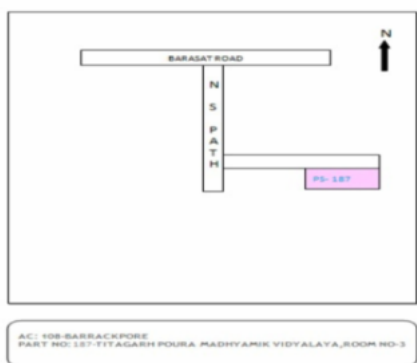

Nazri Naksha