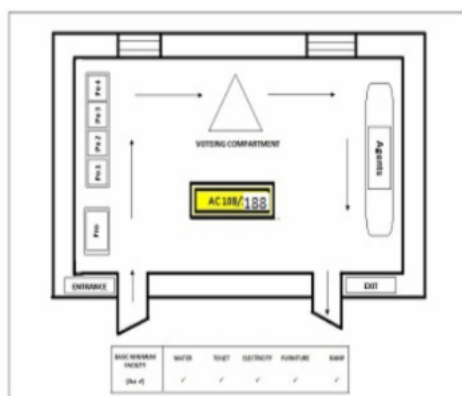

নির্বাচক নিবন্ধন আধিকারিকের স্বাক্ষর

Nazri Naksha

Google Map View

Polling Station Building Front View

Polling Station Front View

Cad View

Key MAP View

বিধানসভা নির্বাচনক্ষেত্রের নং, নাম : 108-ব্যারাকপুর
ভাগ নং, নাম : 1-1 নং টিটাগড় জুট মিলস মজদুর কোয়ার্টার