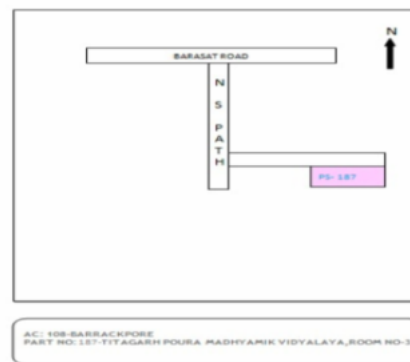

নির্বাচক নিবন্ধন আধিকারিকের স্বাক্ষর

Nazri Naksha

Google Map View

Polling Station Building Front View

Polling Station Front View

Cad View

Key MAP View

বিধানসভা নির্বাচনক্ষেত্রের নং, নাম : 108-ব্যারাকপুর
ভাগ নং, নাম : 1-1 নং টিটাগড় জুট মিলস মজদুর কোয়ার্টার