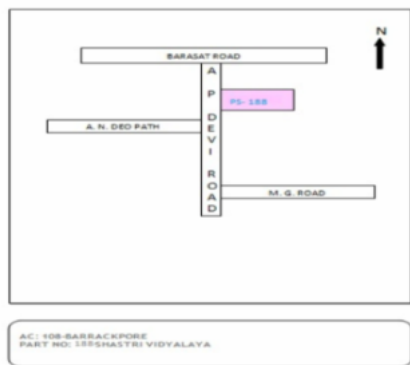

Nazri Naksha