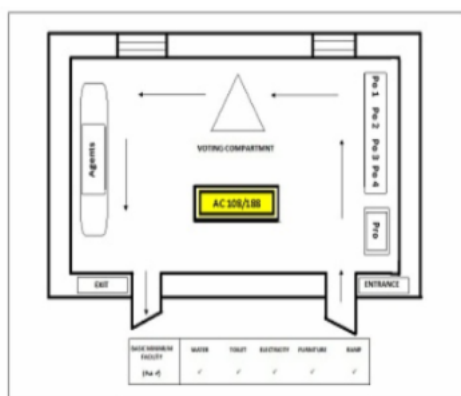

নির্বাচক নিবন্ধন আধিকারিকের স্বাক্ষর

Nazri Naksha

Google Map View

Polling Station Building Front View

Polling Station Front View

Cad View

Key MAP View

1 নাম : আশা দেবী স্বামীর নাম: লোকমনাথ সাউ বাড়ির নং : n0109 বয়স : 43 লিঙ্গ : মহিলা	LYG2709376 ফটো উপলব্ধ	2 নাম : শোভা দেবী স্বামীর নাম: রাজ বল্লম মাঝি বাড়ির নং : n0051 বয়স : 41 লিঙ্গ : মহিলা	TQR1822568 ফটো উপলব্ধ	3 নাম : আফসানা খাতুন স্বামীর নাম: মহঃ সেলিম আনসারী বাড়ির নং : n0088 বয়স : 36 লিঙ্গ : মহিলা	TQR1822550 ফটো উপলব্ধ
4 নাম : মহঃ সেলিম আনসারি পিতার নাম: বাবুজান মিঞা বাড়ির নং : n0088 বয়স : 34 লিঙ্গ : পুরুষ	LYG2709111 ফটো উপলব্ধ	5 নাম : সমীক্ষা কুমারী চৌধুরী মায়ের নাম: গীতা দেবী চৌধুরী বাড়ির নং : n0274 বয়স : 25 লিঙ্গ : মহিলা	TQR2363869 ফটো উপলব্ধ	6 নাম : হেমা কুমারী চৌধুরী পিতার নাম: মহেন্দ্র চৌধুরী বাড়ির নং : n0018 বয়স : 36 লিঙ্গ : মহিলা	TQR0857748 ফটো উপলব্ধ
7 নাম : সোনি চৌধুরী পিতার নাম: গনেশ চৌধুরী বাড়ির নং : n0234 বয়স : 28 লিঙ্গ : মহিলা	TQR2284545 ফটো উপলব্ধ	8 নাম : দিপা চৌধুরী স্বামীর নাম: রতন চৌধুরী বাড়ির নং : n0124 বয়স : 32 লিঙ্গ : মহিলা	TQR1822576 ফটো উপলব্ধ	9 নাম : চন্দন চৌধুরী পিতার নাম: ধরম নাথ চৌধুরী বাড়ির নং : n0180 বয়স : 42 লিঙ্গ : পুরুষ	LYG2706828 ফটো উপলব্ধ
10 নাম : অমরজিৎ চৌধুরী পিতার নাম: শিউ চৌধুরী বাড়ির নং : n0249 বয়স : 29 লিঙ্গ : পুরুষ	TQR2309839 ফটো উপলব্ধ	11 নাম : রাজ দাস পিতার নাম: শিব চন্দ্র দাস বাড়ির নং : n0164 বয়স : 39 লিঙ্গ : পুরুষ	TQR0653667 ফটো উপলব্ধ	12 নাম : রিতা দেবী স্বামীর নাম: চন্দ্রমা মাঝি বাড়ির নং : n0048 বয়স : 56 লিঙ্গ : মহিলা	TQR1822527 ফটো উপলব্ধ
13 নাম : রিঙ্কু দেবী পিতার নাম: বিকাশ সাউ বাড়ির নং : n0027 বয়স : 45 লিঙ্গ : মহিলা	TQR0654780 ফটো উপলব্ধ	14 নাম : পনম দেবী স্বামীর নাম: চন্দন সাউ বাড়ির নং : n0014 বয়স : 39 লিঙ্গ : মহিলা	TQR1822584 ফটো উপলব্ধ	15 নাম : রঞ্জিত মাহাতো পিতার নাম: বিশ্বনাথ মাহাতো বাড়ির নং : n0010 বয়স : 44 লিঙ্গ : পুরুষ	LYG1114016 ফটো উপলব্ধ
16 নাম : উর্মিলা মাহাতো স্বামীর নাম: সঞ্জয় কুমার মাহাতো বাড়ির নং : n0015 বয়স : 42 লিঙ্গ : মহিলা	TQR0653873 ফটো উপলব্ধ	17 নাম : প্রদীপ মাঝি পিতার নাম: চন্দ্রমা মাঝি বাড়ির নং : n0226 বয়স : 27 লিঙ্গ : পুরুষ	TQR2284461 ফটো উপলব্ধ	18 নাম : কৃষ্ণা মালি পিতার নাম: রমজানম মালি বাড়ির নং : n0043 বয়স : 70 লিঙ্গ : পুরুষ	WB/19/133/354391 ফটো উপলব্ধ
19 নাম : রমেশ পান্ডে পিতার নাম: গোধন পান্ডে বাড়ির নং : n0103 বয়স : 51 লিঙ্গ : পুরুষ	TQR2122372 ফটো উপলব্ধ	20 নাম : লালবাবু প্রজাপতি পিতার নাম: ছবিলাল প্রজাপতি বাড়ির নং : n0114 বয়স : 43 লিঙ্গ : পুরুষ	LYG2707990 ফটো উপলব্ধ	21 নাম : বিশাল প্রসাদ মায়ের নাম: জয়া প্রসাদ বাড়ির নং : n0212 বয়স : 32 লিঙ্গ : পুরুষ	TQR1575687 ফটো উপলব্ধ
22 নাম : পুতুল দেবী সা স্বামীর নাম: বেজ নাথ সাহ বাড়ির নং : 1/8 বয়স : 43 লিঙ্গ : মহিলা	LYG2707024 ফটো উপলব্ধ	23 নাম : সুরজ কুমার সা পিতার নাম: বেজনাথ সাহ বাড়ির নং : 1/8 বয়স : 37 লিঙ্গ : পুরুষ	TQR0653360 ফটো উপলব্ধ	24 নাম : হারিকা প্রসাদ সাউ পিতার নাম: কৃষ্ণ সাউ বাড়ির নং : n0156 বয়স : 45 লিঙ্গ : পুরুষ	LYG2337244 ফটো উপলব্ধ
25 নাম : গীতাদেবী সাউ স্বামীর নাম: মুন্না সাউ বাড়ির নং : n0020 বয়স : 44 লিঙ্গ : মহিলা	LYG2707347 ফটো উপলব্ধ	26 নাম : হীরা লাল সাউ পিতার নাম: পান্নালাল সাউ বাড়ির নং : n0021 বয়স : 43 লিঙ্গ : পুরুষ	LYG2334100 ফটো উপলব্ধ	27 নাম : চন্দন সাউ পিতার নাম: রবী সাউ বাড়ির নং : n0014 বয়স : 43 লিঙ্গ : পুরুষ	LYG2707354 ফটো উপলব্ধ
28 নাম : সুমন দেবী সাউ স্বামীর নাম: শম্ভুনাথ সাউ বাড়ির নং : n0090 বয়স : 43 লিঙ্গ : মহিলা	LYG3071867 ফটো উপলব্ধ	29 নাম : বিকাশ কুমার সাউ পিতার নাম: শম্ভুনাথ সাউ বাড়ির নং : n0039 বয়স : 42 লিঙ্গ : পুরুষ	LYG2707974 ফটো উপলব্ধ	30 নাম : হারিকা সাউ পিতার নাম: শ্রীরাম সাউ বাড়ির নং : n0174 বয়স : 66 লিঙ্গ : পুরুষ	WB/19/133/354244 ফটো উপলব্ধ