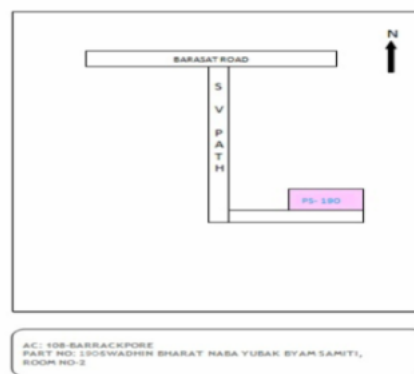

নির্বাচক নিবন্ধন আধিকারিকের স্বাক্ষর

Nazri Naksha

Google Map View

Polling Station Building Front View

Polling Station Front View

Cad View

Key MAP View

1 নাম : রামসখি দেবী স্বামীর নাম : বিশ্বনাথ মাহাত্ম বাড়ির নং : n0320 বয়স : 53 লিঙ্গ : মহিলা	TQR1997717 ফটো উপলব্ধ	2 নাম : রেখা দেবী স্বামীর নাম : বিজয় মালি বাড়ির নং : n0339 বয়স : 52 লিঙ্গ : মহিলা	TQR1997907 ফটো উপলব্ধ	3 নাম : কমলা দেবী স্বামীর নাম : প্রেম সাউ বাড়ির নং : n0306 বয়স : 50 লিঙ্গ : মহিলা	TQR1738210 ফটো উপলব্ধ
4 নাম : কে উমা স্বামীর নাম : কে আশ্রা রাও বাড়ির নং : n0286 বয়স : 49 লিঙ্গ : মহিলা	TQR1260199 ফটো উপলব্ধ	5 নাম : জ্ঞানতি দেবী স্বামীর নাম : মুনা লাল বাড়ির নং : n0013 বয়স : 48 লিঙ্গ : মহিলা	TQR0660381 ফটো উপলব্ধ	6 নাম : মঞ্জু দেবী স্বামীর নাম : বিনোদ কুমার ভার্মা বাড়ির নং : n0380 বয়স : 46 লিঙ্গ : মহিলা	TQR2284883 ফটো উপলব্ধ
7 নাম : পি নমিতা স্বামীর নাম : পি মোহন বাড়ির নং : n0246 বয়স : 43 লিঙ্গ : মহিলা	TQR0659854 ফটো উপলব্ধ	8 নাম : কে মালা স্বামীর নাম : কে মোহন রাও বাড়ির নং : n0213 বয়স : 45 লিঙ্গ : মহিলা	LYG2712610 ফটো উপলব্ধ	9 নাম : সরোজ দেবী স্বামীর নাম : মেঘলাল প্রসাদ বাড়ির নং : n0299 বয়স : 43 লিঙ্গ : মহিলা	TQR1737691 ফটো উপলব্ধ
10 নাম : পিতা দলই পিতার নাম : পিতা গনপতি বাড়ির নং : n0309 বয়স : 42 লিঙ্গ : পুরুষ	TQR0663104 ফটো উপলব্ধ	11 নাম : পার্বতী দেবী স্বামীর নাম : সুরেশ গুপ্তা বাড়ির নং : n0337 বয়স : 42 লিঙ্গ : মহিলা	TQR1997881 ফটো উপলব্ধ	12 নাম : মীরা দেবী স্বামীর নাম : চন্দ্রিকা সাউ বাড়ির নং : n0314 বয়স : 42 লিঙ্গ : মহিলা	TQR1940212 ফটো উপলব্ধ
13 নাম : পি গীতা স্বামীর নাম : পি ত্রিনাথ রাও বাড়ির নং : n0294 বয়স : 41 লিঙ্গ : মহিলা	TQR1940220 ফটো উপলব্ধ	Q 14 নাম : সুমন দেবী স্বামীর নাম : পাপ্প কুমার সিং বাড়ির নং : বয়স : 39 লিঙ্গ : মহিলা	TQR1940253 ফটো উপলব্ধ	15 নাম : মীনা দেবী স্বামীর নাম : গৌতম রাম বাড়ির নং : n0160 বয়স : 39 লিঙ্গ : মহিলা	TQR1737683 ফটো উপলব্ধ
16 নাম : এস করিক্ত স্বামীর নাম : এস কুরমা বাড়ির নং : n0819 বয়স : 40 লিঙ্গ : মহিলা	TQR1997683 ফটো উপলব্ধ	17 নাম : ওম্মি রবি কুমার পিতার নাম : ওম্মি ভুতেশ্বর রাও বাড়ির নং : n0279 বয়স : 34 লিঙ্গ : পুরুষ	TQR1051960 ফটো উপলব্ধ	18 নাম : পপ্প কুমার পিতার নাম : জয়রাম প্রসাদ বাড়ির নং : n0318 বয়স : 34 লিঙ্গ : পুরুষ	TQR1957810 ফটো উপলব্ধ
19 নাম : ওয়াই প্রসান্ত পিতার নাম : ওয়াই আনন্দ রাও বাড়ির নং : n0214 বয়স : 32 লিঙ্গ : পুরুষ	TQR1737998 ফটো উপলব্ধ	20 নাম : ওয়াই প্রতাপ পিতার নাম : ওয়াই আনন্দ রাও বাড়ির নং : n0214 বয়স : 30 লিঙ্গ : পুরুষ	TQR1738004 ফটো উপলব্ধ	21 নাম : মধু বারিক পিতার নাম : গোপাল বারিক বাড়ির নং : n0244 বয়স : 53 লিঙ্গ : পুরুষ	TQR0660027 ফটো উপলব্ধ
22 নাম : কৈলাস বেহেরা পিতার নাম : নরহরি বেহেরা বাড়ির নং : n0254 বয়স : 38 লিঙ্গ : পুরুষ	TQR0660811 ফটো উপলব্ধ	23 নাম : অরুন চাঁদ বেনবংশী পিতার নাম : ফনীলাল বেনবংশী বাড়ির নং : n0259 বয়স : 37 লিঙ্গ : পুরুষ	TQR0858076 ফটো উপলব্ধ	24 নাম : মনোরমা চৌধুরী পিতার নাম : সত্যনাথ চৌধুরী বাড়ির নং : n0373 বয়স : 28 লিঙ্গ : মহিলা	TQR2284818 ফটো উপলব্ধ
25 নাম : দীলিপ কুমার চৌধুরী পিতার নাম : ভীম চৌধুরী বাড়ির নং : n0034 বয়স : 46 লিঙ্গ : পুরুষ	TQR1940188 ফটো উপলব্ধ	26 নাম : রাজ চৌধুরী পিতার নাম : সত্যনাথ চৌধুরী বাড়ির নং : n0206 বয়স : 52 লিঙ্গ : পুরুষ	TQR1738103 ফটো উপলব্ধ	27 নাম : রীনা চৌধুরী স্বামীর নাম : রাজ চৌধুরী বাড়ির নং : n0027 বয়স : 42 লিঙ্গ : মহিলা	TQR1738095 ফটো উপলব্ধ
28 নাম : নিতিশ চৌধুরী পিতার নাম : বিজয় চৌধুরী বাড়ির নং : n0289 বয়স : 32 লিঙ্গ : মহিলা	TQR1375815 ফটো উপলব্ধ	29 নাম : সুরজ চ চৌধুরী পিতার নাম : নন্দ লাল চৌধুরী বাড়ির নং : n0374 বয়স : 27 লিঙ্গ : পুরুষ	TQR2284826 ফটো উপলব্ধ	30 নাম : রিনা ডাকুয়া স্বামীর নাম : দুর্যোধন ডাকুয়া বাড়ির নং : n0327 বয়স : 35 লিঙ্গ : মহিলা	TQR1997782 ফটো উপলব্ধ