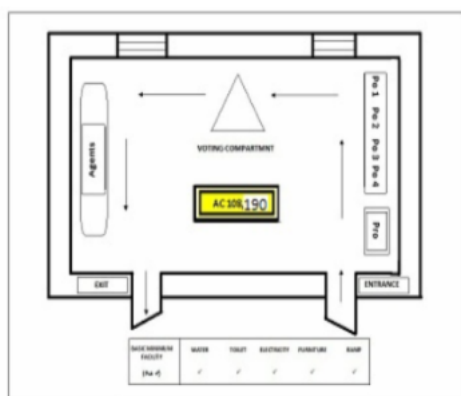

নির্বাচক নিবন্ধন আধিকারিকের স্বাক্ষর

Nazri Naksha

Google Map View

Polling Station Building Front View

Polling Station Front View

Cad View

Key MAP View

1 নাম : রামসখি দেবী স্বামীর নাম : বিশ্বনাথ মাহাত্ম বাড়ির নং : n0320 বয়স : 53 লিঙ্গ : মহিলা	TQR1997717 ফটো উপলব্ধ	2 নাম : রেখা দেবী স্বামীর নাম : বিজয় মালি বাড়ির নং : n0339 বয়স : 52 লিঙ্গ : মহিলা	TQR1997907 ফটো উপলব্ধ	3 নাম : কমলা দেবী স্বামীর নাম : প্রেম সাউ বাড়ির নং : n0306 বয়স : 50 লিঙ্গ : মহিলা	TQR1738210 ফটো উপলব্ধ
4 নাম : কে উমা স্বামীর নাম : কে আশ্রা রাও বাড়ির নং : n0286 বয়স : 49 লিঙ্গ : মহিলা	TQR1260199 ফটো উপলব্ধ	5 নাম : জ্ঞানতি দেবী স্বামীর নাম : মুনা লাল বাড়ির নং : n0013 বয়স : 48 লিঙ্গ : মহিলা	TQR0660381 ফটো উপলব্ধ	6 নাম : মঞ্জু দেবী স্বামীর নাম : বিনোদ কুমার ভার্মা বাড়ির নং : n0380 বয়স : 46 লিঙ্গ : মহিলা	TQR2284883 ফটো উপলব্ধ
7 নাম : পি নমিতা স্বামীর নাম : পি মোহন বাড়ির নং : n0246 বয়স : 43 লিঙ্গ : মহিলা	TQR0659854 ফটো উপলব্ধ	8 নাম : কে মালা স্বামীর নাম : কে মোহন রাও বাড়ির নং : n0213 বয়স : 45 লিঙ্গ : মহিলা	LYG2712610 ফটো উপলব্ধ	9 নাম : সরোজ দেবী স্বামীর নাম : মেঘলাল প্রসাদ বাড়ির নং : n0299 বয়স : 43 লিঙ্গ : মহিলা	TQR1737691 ফটো উপলব্ধ
10 নাম : পিতা দলই পিতার নাম : পিতা গনপতি বাড়ির নং : n0309 বয়স : 42 লিঙ্গ : পুরুষ	TQR0663104 ফটো উপলব্ধ	11 নাম : পার্বতী দেবী স্বামীর নাম : সুরেশ গুপ্তা বাড়ির নং : n0337 বয়স : 42 লিঙ্গ : মহিলা	TQR1997881 ফটো উপলব্ধ	12 নাম : মীরা দেবী স্বামীর নাম : চন্দ্রিকা সাউ বাড়ির নং : n0314 বয়স : 42 লিঙ্গ : মহিলা	TQR1940212 ফটো উপলব্ধ
13 নাম : পি গীতা স্বামীর নাম : পি ত্রিনাথ রাও বাড়ির নং : n0294 বয়স : 41 লিঙ্গ : মহিলা	TQR1940220 ফটো উপলব্ধ	Q 14 নাম : সুমন দেবী স্বামীর নাম : পাপ্প কুমার সিং বাড়ির নং : বয়স : 39 লিঙ্গ : মহিলা	TQR1940253 ফটো উপলব্ধ	15 নাম : মীনা দেবী স্বামীর নাম : গৌতম রাম বাড়ির নং : n0160 বয়স : 39 লিঙ্গ : মহিলা	TQR1737683 ফটো উপলব্ধ
16 নাম : এস করিক্ত স্বামীর নাম : এস কুরমা বাড়ির নং : n0819 বয়স : 40 লিঙ্গ : মহিলা	TQR1997683 ফটো উপলব্ধ	17 নাম : ওম্মি রবি কুমার পিতার নাম : ওম্মি ভুতেশ্বর রাও বাড়ির নং : n0279 বয়স : 34 লিঙ্গ : পুরুষ	TQR1051960 ফটো উপলব্ধ	18 নাম : পপ্প কুমার পিতার নাম : জয়রাম প্রসাদ বাড়ির নং : n0318 বয়স : 34 লিঙ্গ : পুরুষ	TQR1957810 ফটো উপলব্ধ
19 নাম : ওয়াই প্রসান্ত পিতার নাম : ওয়াই আনন্দ রাও বাড়ির নং : n0214 বয়স : 32 লিঙ্গ : পুরুষ	TQR1737998 ফটো উপলব্ধ	20 নাম : ওয়াই প্রতাপ পিতার নাম : ওয়াই আনন্দ রাও বাড়ির নং : n0214 বয়স : 30 লিঙ্গ : পুরুষ	TQR1738004 ফটো উপলব্ধ	21 নাম : মধু বারিক পিতার নাম : গোপাল বারিক বাড়ির নং : n0244 বয়স : 53 লিঙ্গ : পুরুষ	TQR0660027 ফটো উপলব্ধ
22 নাম : কৈলাস বেহেরা পিতার নাম : নরহরি বেহেরা বাড়ির নং : n0254 বয়স : 38 লিঙ্গ : পুরুষ	TQR0660811 ফটো উপলব্ধ	23 নাম : অরুন চাঁদ বেনবংশী পিতার নাম : ফনীলাল বেনবংশী বাড়ির নং : n0259 বয়স : 37 লিঙ্গ : পুরুষ	TQR0858076 ফটো উপলব্ধ	24 নাম : মনোরমা চৌধুরী পিতার নাম : সত্যনাথ চৌধুরী বাড়ির নং : n0373 বয়স : 28 লিঙ্গ : মহিলা	TQR2284818 ফটো উপলব্ধ
25 নাম : দীলিপ কুমার চৌধুরী পিতার নাম : ভীম চৌধুরী বাড়ির নং : n0034 বয়স : 46 লিঙ্গ : পুরুষ	TQR1940188 ফটো উপলব্ধ	26 নাম : রাজ চৌধুরী পিতার নাম : সত্যনাথ চৌধুরী বাড়ির নং : n0206 বয়স : 52 লিঙ্গ : পুরুষ	TQR1738103 ফটো উপলব্ধ	27 নাম : রীনা চৌধুরী স্বামীর নাম : রাজ চৌধুরী বাড়ির নং : n0027 বয়স : 42 লিঙ্গ : মহিলা	TQR1738095 ফটো উপলব্ধ
28 নাম : নিতিশ চৌধুরী পিতার নাম : বিজয় চৌধুরী বাড়ির নং : n0289 বয়স : 32 লিঙ্গ : মহিলা	TQR1375815 ফটো উপলব্ধ	29 নাম : সুরজ চ চৌধুরী পিতার নাম : নন্দ লাল চৌধুরী বাড়ির নং : n0374 বয়স : 27 লিঙ্গ : পুরুষ	TQR2284826 ফটো উপলব্ধ	30 নাম : রিনা ডাকুয়া স্বামীর নাম : দুর্যোধন ডাকুয়া বাড়ির নং : n0327 বয়স : 35 লিঙ্গ : মহিলা	TQR1997782 ফটো উপলব্ধ