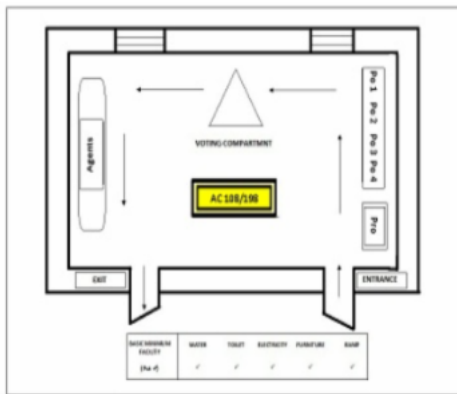

নির্বাচক নিবন্ধন আধিকারিকের স্বাক্ষর

Nazri Naksha

Google Map View

Polling Station Building Front View

Polling Station Front View

Cad View

Key MAP View

1 নাম : এ তারকেশ্বর রায় পিতার নাম : এ চেমাই বাড়ির নং : n0107 বয়স : 39 লিঙ্গ : পুরুষ	LYG3256260 ফটো উপলব্ধ	2 নাম : আকাশ কুমার বাহেলিয়া পিতার নাম : উমা শঙ্কর বাহেলিয়া বাড়ির নং : n0190 বয়স : 26 লিঙ্গ : পুরুষ	TQR2322105 ফটো উপলব্ধ	3 নাম : প্রকাশ বাহেলিয়া পিতার নাম : সীতা বাহেলিয়া বাড়ির নং : n0118 বয়স : 38 লিঙ্গ : পুরুষ	TQR0687798 ফটো উপলব্ধ
4 নাম : পূজা চৌধুরী পিতার নাম : মহেন্দ্র চৌধুরী বাড়ির নং : n0117 বয়স : 35 লিঙ্গ : মহিলা	TQR1220540 ফটো উপলব্ধ	5 নাম : বিকাশ কুমার চৌধুরী পিতার নাম : ভোলা নাথ চৌধুরী বাড়ির নং : n0008 বয়স : 38 লিঙ্গ : পুরুষ	TQR0691899 ফটো উপলব্ধ	6 নাম : মহেন্দ্র চৌধুরী পিতার নাম : রামা চৌধুরী বাড়ির নং : n0117 বয়স : 66 লিঙ্গ : পুরুষ	LYG0916389 ফটো উপলব্ধ
7 নাম : উষা দেবী চৌধুরী স্বামীর নাম : মহেন্দ্র চৌধুরী বাড়ির নং : n0117 বয়স : 54 লিঙ্গ : মহিলা	LYG1034636 ফটো উপলব্ধ	8 নাম : সরিতা দাস পিতার নাম : শংকর প্রসাদ দাস বাড়ির নং : n0099 বয়স : 37 লিঙ্গ : মহিলা	TQR0859413 ফটো উপলব্ধ	9 নাম : ভাগমতি দেবি স্বামীর নাম : ছট্ট সিং বাড়ির নং : n0145 বয়স : 48 লিঙ্গ : মহিলা	TQR1054444 ফটো উপলব্ধ
10 নাম : সুজীত কুমার গিরি পিতার নাম : রাজেন্দ্র প্রসাদ গিরি বাড়ির নং : n0216 বয়স : 42 লিঙ্গ : পুরুষ	TQR2383347 ফটো উপলব্ধ	11 নাম : প্রদীপ কুমার মশোরারা পিতার নাম : গোবর্ধন প্রসাদ মশোরারা বাড়ির নং : n0003 বয়স : 31 লিঙ্গ : পুরুষ	LYG2672871 ফটো উপলব্ধ	Q 12 নাম : কিরন পাটোয়া স্বামীর নাম : গনেশ্বর পাটোয়া বাড়ির নং : বয়স : 42 লিঙ্গ : মহিলা	LYG3256229 ফটো উপলব্ধ
13 নাম : মনোজ কুমার সাউ পিতার নাম : মদন সাউ বাড়ির নং : n0026 বয়স : 48 লিঙ্গ : পুরুষ	TQR0688689 ফটো উপলব্ধ	Q 14 নাম : গুড়িয়া শর্মা স্বামীর নাম : সুনিল শর্মা বাড়ির নং : বয়স : 26 লিঙ্গ : মহিলা	TQR2312775 ফটো উপলব্ধ	Q 15 নাম : গনেশ সাউ পিতার নাম : বিশ্ণুনাথ সাউ বাড়ির নং : বয়স : 63 লিঙ্গ : পুরুষ	TQR0691857 ফটো উপলব্ধ
16 নাম : সত্য নারায়ণ সাউ পিতার নাম : বালজোর সাউ বাড়ির নং : n0074 বয়স : 62 লিঙ্গ : পুরুষ	LYG2294890 ফটো উপলব্ধ	Q 17 নাম : বাসন্তী দেবী সাউ স্বামীর নাম : গনেশ সাউ বাড়ির নং : বয়স : 57 লিঙ্গ : মহিলা	TQR0691865 ফটো উপলব্ধ	18 নাম : সরিতা সাউ পিতার নাম : রাধেশ্যাম সাউ বাড়ির নং : n0006 বয়স : 54 লিঙ্গ : মহিলা	WB/19/133/318450 ফটো উপলব্ধ
Q 19 নাম : রীতা সাও স্বামীর নাম : লোক নাথ সাউ বাড়ির নং : বয়স : 51 লিঙ্গ : মহিলা	LYG3256302 ফটো উপলব্ধ	20 নাম : সুমীত কুমার সাউ পিতার নাম : রাধেশ্যাম সাউ বাড়ির নং : n0047 বয়স : 45 লিঙ্গ : পুরুষ	TQR0691212 ফটো উপলব্ধ	21 নাম : সোন সাউ পিতার নাম : শ্যাম সাউ বাড়ির নং : n0015 বয়স : 35 লিঙ্গ : পুরুষ	TQR0859363 ফটো উপলব্ধ
22 নাম : সুমন সাউ স্বামীর নাম : সন্তোষ সাউ বাড়ির নং : n0159 বয়স : 35 লিঙ্গ : মহিলা	TQR1999333 ফটো উপলব্ধ	23 নাম : রাহুল চন্দ্র সাউ পিতার নাম : দিনেশ চন্দ্র সাউ বাড়ির নং : n0163 বয়স : 32 লিঙ্গ : পুরুষ	TQR1377514 ফটো উপলব্ধ	24 নাম : বিকাশ সাউ পিতার নাম : গণেশ সাউ বাড়ির নং : n0199 বয়স : 25 লিঙ্গ : পুরুষ	TQR2341808 ফটো উপলব্ধ
25 নাম : বিজয় শী পিতার নাম : কাম্বল শী বাড়ির নং : n0016 বয়স : 42 লিঙ্গ : পুরুষ	LYG2292977 ফটো উপলব্ধ	26 নাম : বিশ্ণুনাথ সিং পিতার নাম : সীতারাম সিং বাড়ির নং : n0195 বয়স : 61 লিঙ্গ : পুরুষ	LYG3256211 ফটো উপলব্ধ	27 নাম : শৈলেশ সিং পিতার নাম : রাম পুকার সিং বাড়ির নং : n0162 বয়স : 59 লিঙ্গ : পুরুষ	TQR0715185 ফটো উপলব্ধ
28 নাম : মঞ্জু সিং স্বামীর নাম : বিশ্ণুনাথ সিং বাড়ির নং : n0194 বয়স : 35 লিঙ্গ : মহিলা	LYG3256203 ফটো উপলব্ধ	29 নাম : মনোজ কুমার সিং পিতার নাম : রামনারায়ণ সিং বাড়ির নং : n0150 বয়স : 48 লিঙ্গ : পুরুষ	TQR1260322 ফটো উপলব্ধ	30 নাম : সঞ্জয় ঠাকুর পিতার নাম : বলরাম ঠাকুর বাড়ির নং : n0140 বয়স : 39 লিঙ্গ : পুরুষ	TQR0687582 ফটো উপলব্ধ