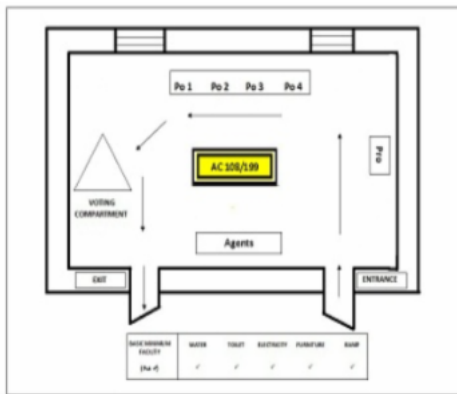

নির্বাচক নিবন্ধন আধিকারিকের স্বাক্ষর

Nazri Naksha

Google Map View

Polling Station Building Front View

Polling Station Front View

Cad View

Key MAP View

1 নাম : নিয়ানা পুষ্পবতী স্বামীর নাম : এন গনেশ বাড়ির নং : n0260 বয়স : 61 লিঙ্গ : মহিলা	WB/19/133/177254	2 নাম : মধু দেবী স্বামীর নাম : কমল কুমার সাউ বাড়ির নং : n0265 বয়স : 31 লিঙ্গ : মহিলা	TQR2286326	Q 3 নাম : সরবন কুমার দাস পিতার নাম : রাম ক্রিয়ান দাস বাড়ির নং : বয়স : 30 লিঙ্গ : পুরুষ	TQR1942267
4 নাম : ছোট্টে লাল হেলা পিতার নাম : ভাণ্ড হেলা বাড়ির নং : n0254 বয়স : 70 লিঙ্গ : পুরুষ	LYG3020476	5 নাম : শীলা হেলা স্বামীর নাম : ছোট্টে লাল হেলা বাড়ির নং : n0255 বয়স : 69 লিঙ্গ : মহিলা	LYG3020468	6 নাম : রাজেশ কুমার হেলা পিতার নাম : ছোট্টে লাল হেলা বাড়ির নং : n0256 বয়স : 45 লিঙ্গ : পুরুষ	LYG2639474
7 নাম : দীনেশ কুমার হেলা পিতার নাম : ছোট্টে লাল হেলা বাড়ির নং : n0257 বয়স : 43 লিঙ্গ : পুরুষ	LYG2639466	8 নাম : ববিতা কাশ্যপ স্বামীর নাম : দীনেশ কাশ্যপ বাড়ির নং : n0258 বয়স : 38 লিঙ্গ : মহিলা	LYG3250149	9 নাম : এন খগেশ্বর রাও পিতার নাম : এন গনেশ রাও বাড়ির নং : n0261 বয়স : 44 লিঙ্গ : পুরুষ	TQR1184399
10 নাম : মধু রানী সারস্বত স্বামীর নাম : প্রমোদ কুমার সারস্বত বাড়ির নং : n0248 বয়স : 62 লিঙ্গ : মহিলা	WB/19/133/268006	Q 11 নাম : নিতু কুমারী সারস্বত পিতার নাম : প্রমোদ কুমার সারস্বত বাড়ির নং : বয়স : 44 লিঙ্গ : মহিলা	LYG2823458	12 নাম : উত্তম কুমার সিং পিতার নাম : বিশ্বনাথ সিং বাড়ির নং : n0163 বয়স : 32 লিঙ্গ : পুরুষ	TQR1377498
13 নাম : রেনু কুমারী সিং পিতার নাম : ছট্ট সিং বাড়ির নং : n0175 বয়স : 30 লিঙ্গ : মহিলা	TQR1823236	14 নাম : তামিননা চিরঞ্জীবী পিতার নাম : আঞ্জল স্বামী বাড়ির নং : 1 বয়স : 71 লিঙ্গ : পুরুষ	TQR2524866	Q 15 নাম : দেবাশিস উদলুই পিতার নাম : সৈলেন্দ্র দলুই বাড়ির নং : 001 বয়স : 34 লিঙ্গ : পুরুষ	TQR2509461
Q 16 নাম : বিশাল কুমার সাউ পিতার নাম : ভোলা প্রসাদ সাউ বাড়ির নং : 1/17 বয়স : 26 লিঙ্গ : পুরুষ	TQR2309847	17 নাম : চন্দ্র কলা গিরি স্বামীর নাম : রাজেন্দ্র প্রসাদ গিরি ত্রিপাঠী বাড়ির নং : /2 বয়স : 68 লিঙ্গ : মহিলা	WB/19/133/303217	18 নাম : বিশাল কুমার সাউ পিতার নাম : রাজু সাউ বাড়ির নং : 12/21 বয়স : 32 লিঙ্গ : পুরুষ	TQR1377548
19 নাম : রাধা সাউ স্বামীর নাম : বিশাল কুমার সাউ বাড়ির নং : 12/21 বয়স : 29 লিঙ্গ : মহিলা	TQR2448223	20 নাম : বিশালী টুতিকা স্বামীর নাম : বিকাশ টুতিকা বাড়ির নং : 17 বয়স : 32 লিঙ্গ : মহিলা	ZSG2081362	Q 21 নাম : উমা নায়েক স্বামীর নাম : রুপাক্ষ নায়েক বাড়ির নং : 20/7 বয়স : 69 লিঙ্গ : মহিলা	TQR1377456
22 নাম : কুসুম গুপ্তা স্বামীর নাম : বাবুলাল গুপ্তা বাড়ির নং : 21 বয়স : 65 লিঙ্গ : মহিলা	WB/19/133/387404	Q 23 নাম : ডি সন্তোষ পিতার নাম : ডি বিজয় বাড়ির নং : 21/1 বয়স : 33 লিঙ্গ : পুরুষ	TQR1377449	24 নাম : বিকাশ টুটিকা পিতার নাম : টি কালিদাস বাড়ির নং : 21/1 বয়স : 42 লিঙ্গ : পুরুষ	LYG3045606
Q 25 নাম : দীপক শর্মা পিতার নাম : গনেশ শর্মা বাড়ির নং : 21/2 বয়স : 47 লিঙ্গ : পুরুষ	TQR2125581	Q 26 নাম : রাজু আগরওয়াল পিতার নাম : ঘনশঙ্কর আগরওয়াল বাড়ির নং : 23 বয়স : 54 লিঙ্গ : পুরুষ	TQR2315703	Q 27 নাম : মৌসুমী মৌর্য স্বামীর নাম : চন্দন প্রসাদ মৌর্য বাড়ির নং : 23 বয়স : 49 লিঙ্গ : মহিলা	LYG2830271
28 নাম : পীযুষ কুমার আগরওয়াল পিতার নাম : রাজু আগরওয়াল বাড়ির নং : 23/1 বয়স : 31 লিঙ্গ : পুরুষ	TQR2364131	29 নাম : বিনোদ চৌধুরী পিতার নাম : রাম চৌধুরী বাড়ির নং : 23/1 বয়স : 51 লিঙ্গ : পুরুষ	LYG0917351	30 নাম : তারকনাথ সাউ পিতার নাম : বিদেশী সাউ বাড়ির নং : 23/3 বয়স : 63 লিঙ্গ : পুরুষ	WB/19/133/318695