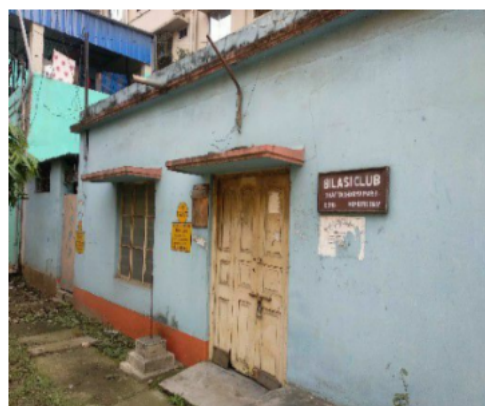

নির্বাচক নিবন্ধন আধিকারিকের স্বাক্ষর

Nazri Naksha

Google Map View

Polling Station Building Front View

Polling Station Front View

Cad View

Key MAP View

1 নাম : পৌতম বন্দ্যোপাধ্যায় পিতার নাম: কমলাকান্ত বন্দ্যোপাধ্যায় বাড়ির নং : n0041 বয়স : 69 লিঙ্গ : পুরুষ	WB/19/132/504103	ফটো উপলব্ধ	2 নাম : রূপসা ভট্টাচার্য্য পিতার নাম: সুজয় ভট্টাচার্য্য বাড়ির নং : n0423 বয়স : 26 লিঙ্গ : মহিলা	TQR2321230	ফটো উপলব্ধ	3 নাম : নমিতা বিশ্বাস স্বামীর নাম: বাসুদেব বিশ্বাস বাড়ির নং : n0404 বয়স : 60 লিঙ্গ : মহিলা	CHV2972024	ফটো উপলব্ধ
4 নাম : তনুশ্রী বিশ্বাস (সমাদ্দার) স্বামীর নাম: অমিতাভ বিশ্বাস বাড়ির নং : n0411 বয়স : 42 লিঙ্গ : মহিলা	TQR2250447	ফটো উপলব্ধ	5 নাম : উত্তর চ্যাটাঙ্গী স্বামীর নাম: অভিষেক চ্যাটাঙ্গী বাড়ির নং : n0414 বয়স : 37 লিঙ্গ : মহিলা	TQR2250470	ফটো উপলব্ধ	6 নাম : দিশ্রী চৌধুরী স্বামীর নাম: রাজেশ চৌধুরী বাড়ির নং : n0389 বয়স : 45 লিঙ্গ : মহিলা	TQR1958974	ফটো উপলব্ধ
7 নাম : ভজন চৌধুরী পিতার নাম: ছট্ট চৌধুরী বাড়ির নং : n0889 বয়স : 48 লিঙ্গ : পুরুষ	TQR2056182	ফটো উপলব্ধ	8 নাম : রাজেশ চৌধুরী পিতার নাম: ভজন চৌধুরী বাড়ির নং : n0889 বয়স : 48 লিঙ্গ : পুরুষ	TQR2056174	ফটো উপলব্ধ	9 নাম : মধুমিতা রায় চৌধুরী স্বামীর নাম: সৌম্য রায় চৌধুরী বাড়ির নং : n0475 বয়স : 32 লিঙ্গ : মহিলা	TQR2386878	ফটো উপলব্ধ
10 নাম : রেখা দাস স্বামীর নাম: বীমান কান্তি দাস বাড়ির নং : n0185 বয়স : 66 লিঙ্গ : মহিলা	WB/19/132/504403	ফটো উপলব্ধ	11 নাম : শিখা দাস স্বামীর নাম: চন্দন দাস বাড়ির নং : n0234 বয়স : 53 লিঙ্গ : মহিলা	KVW2099620	ফটো উপলব্ধ	12 নাম : চন্দন দাস পিতার নাম: প্রফুল্ল দাস বাড়ির নং : n0235 বয়স : 62 লিঙ্গ : পুরুষ	KVW1418524	ফটো উপলব্ধ
13 নাম : শম্পা দত্ত স্বামীর নাম: সায়ন শোভন দত্ত বাড়ির নং : n0086 বয়স : 46 লিঙ্গ : মহিলা	TQR0005041	ফটো উপলব্ধ	14 নাম : দীপা দত্ত দাস স্বামীর নাম: সৈকত দত্ত বাড়ির নং : n0449 বয়স : 27 লিঙ্গ : মহিলা	YCW2005551	ফটো উপলব্ধ	15 নাম : রিক্কু গড়াই স্বামীর নাম: অমর কুমার গড়াই বাড়ির নং : n0148 বয়স : 54 লিঙ্গ : মহিলা	TQR0819367	ফটো উপলব্ধ
16 নাম : বিমল গড়াই মায়ের নাম: মিনতি গড়াই বাড়ির নং : n0148 বয়স : 52 লিঙ্গ : পুরুষ	TQR0819342	ফটো উপলব্ধ	17 নাম : দীলিপ কুমার ঘোষ পিতার নাম: দুর্গা দাস ঘোষ বাড়ির নং : n0352 বয়স : 79 লিঙ্গ : পুরুষ	TQR1649623	ফটো উপলব্ধ	18 নাম : আঁধি ঘোষ স্বামীর নাম: শ্যামল চন্দ্র ঘোষ বাড়ির নং : n0212 বয়স : 48 লিঙ্গ : মহিলা	TQR0003947	ফটো উপলব্ধ
19 নাম : সুমন ঘোষ পিতার নাম: হারাধন ঘোষ বাড়ির নং : n0410 বয়স : 44 লিঙ্গ : পুরুষ	TQR2250439	ফটো উপলব্ধ	20 নাম : কিরণ হেলা স্বামীর নাম: সমর প্রসাদ হেলা বাড়ির নং : n0163 বয়স : 37 লিঙ্গ : মহিলা	TQR1523927	ফটো উপলব্ধ	21 নাম : রেশমা খান পিতার নাম: লিখা মুন্ডার বাড়ির নং : n0138 বয়স : 27 লিঙ্গ : মহিলা	TQR2250397	ফটো উপলব্ধ
22 নাম : কৌশলী কুমারী পিতার নাম: লক্ষন ওরাও বাড়ির নং : n0412 বয়স : 27 লিঙ্গ : মহিলা	TQR2250454	ফটো উপলব্ধ	23 নাম : অভিজিত নন্দী পিতার নাম: কমল নন্দী বাড়ির নং : n0115 বয়স : 41 লিঙ্গ : পুরুষ	KVW2384634	ফটো উপলব্ধ	24 নাম : নবনীতা নন্দী স্বামীর নাম: অমিত নন্দী বাড়ির নং : n0115 বয়স : 42 লিঙ্গ : মহিলা	CDK2759959	ফটো উপলব্ধ
25 নাম : রঘু নাথ মায়ের নাম: হীরা নাথ বাড়ির নং : n0155 বয়স : 46 লিঙ্গ : পুরুষ	KVW1157825	ফটো উপলব্ধ	26 নাম : জয়দীপ পাল পিতার নাম: রাজেশ কুমার পাল বাড়ির নং : n0445 বয়স : 45 লিঙ্গ : পুরুষ	KVW2057347	ফটো উপলব্ধ	27 নাম : স্বপ্না রায় স্বামীর নাম: সন্তোষ রায় বাড়ির নং : n0388 বয়স : 45 লিঙ্গ : মহিলা	TQR1958917	ফটো উপলব্ধ
28 নাম : পার্থ সেন পিতার নাম: বদ্রীনারায়ন সেন বাড়ির নং : n0111 বয়স : 49 লিঙ্গ : পুরুষ	KVW0743435	ফটো উপলব্ধ	29 নাম : মছুয়া সেন স্বামীর নাম: পার্থ সেন বাড়ির নং : n0401 বয়স : 46 লিঙ্গ : মহিলা	TQR1246222	ফটো উপলব্ধ	30 নাম : কৌশল সিং পিতার নাম: ব্রজেন কুমার সিং বাড়ির নং : n0413 বয়স : 27 লিঙ্গ : পুরুষ	TQR2250462	ফটো উপলব্ধ