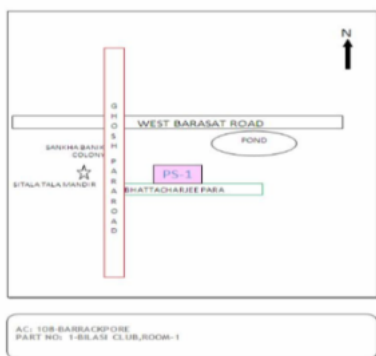

Nazri Naksha