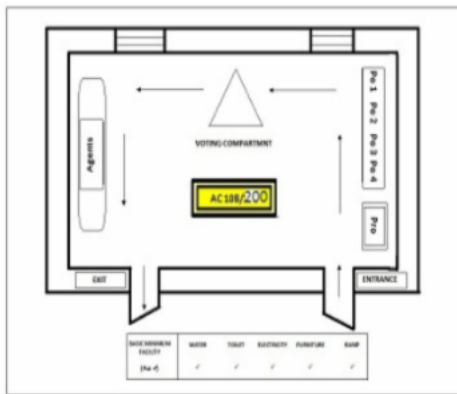

নির্বাচক নিবন্ধন আধিকারিকের স্বাক্ষর

Nazri Naksha

Google Map View

Polling Station Building Front View

Polling Station Front View

Cad View

Key MAP View

1 নাম : মহঃ মেহেদুদ পিতার নাম: মহঃ হাফিজ বাড়ির নং : n0196 বয়স : 47 লিঙ্গ : পুরুষ	LYG2300879 ফটো উপলব্ধ	2 নাম : কাদি জেহেদুর রাউফ পিতার নাম: কোটেশ্বর রাও বাড়ির নং : n0151 বয়স : 42 লিঙ্গ : পুরুষ	LYG3256427 ফটো উপলব্ধ	3 নাম : শাবনাম বানো স্বামীর নাম: আবুল হোসেন বাড়ির নং : n0240 বয়স : 42 লিঙ্গ : মহিলা	DHW1982099 ফটো উপলব্ধ
4 নাম : মহঃ জালালুদ্দিন পিতার নাম: মহঃ ইসমাইল বাড়ির নং : n0197 বয়স : 41 লিঙ্গ : পুরুষ	TQR0697060 ফটো উপলব্ধ	5 নাম : আবদুল হালিম পিতার নাম: আবদুল হামিদ বাড়ির নং : n0200 বয়স : 41 লিঙ্গ : পুরুষ	LYG3144250 ফটো উপলব্ধ	6 নাম : রওসন আরা স্বামীর নাম: মহঃ লতিফ বাড়ির নং : n0203 বয়স : 40 লিঙ্গ : মহিলা	TQR0698662 ফটো উপলব্ধ
7 নাম : সর্বর খান পিতার নাম: সামসুদ্দিন বাড়ির নং : n0238 বয়স : 39 লিঙ্গ : পুরুষ	TQR0698167 ফটো উপলব্ধ	8 নাম : তামানা পকুইয়া স্বামীর নাম: মহঃ জালালুদ্দিন বাড়ির নং : n0197 বয়স : 39 লিঙ্গ : মহিলা	LYG3256641 ফটো উপলব্ধ	9 নাম : আফতাব আলম পিতার নাম: মহম্মাদ আলি বাড়ির নং : n0197 বয়স : 38 লিঙ্গ : পুরুষ	LYG3256633 ফটো উপলব্ধ
10 নাম : জামির হোসেন পিতার নাম: মহঃ শাহিদ বাড়ির নং : n0212 বয়স : 37 লিঙ্গ : পুরুষ	TQR0698845 ফটো উপলব্ধ	11 নাম : ফয়জালু হক পিতার নাম: মহঃ হোসেন বাড়ির নং : n0210 বয়স : 37 লিঙ্গ : পুরুষ	LYG3256872 ফটো উপলব্ধ	12 নাম : হেরংতী দেবী স্বামীর নাম: অশোক কুমার শাহ বাড়ির নং : n0075 বয়স : 55 লিঙ্গ : মহিলা	LYG3256534 ফটো উপলব্ধ
13 নাম : সানোয়ার খান পিতার নাম: সামসুদ্দিন খান বাড়ির নং : n0202 বয়স : 37 লিঙ্গ : পুরুষ	TQR0859595 ফটো উপলব্ধ	14 নাম : ইউনিস মহঃ পিতার নাম: ইউসুফ শেখ বাড়ির নং : n0264 বয়স : 64 লিঙ্গ : পুরুষ	LYG2295129 ফটো উপলব্ধ	15 নাম : মুনসী রায় পিতার নাম: ভোলা রায় বাড়ির নং : n0209 বয়স : 55 লিঙ্গ : পুরুষ	LYG2300630 ফটো উপলব্ধ
16 নাম : লক্ষী সেনগুপ্ত স্বামীর নাম: সুব্রত সেনগুপ্ত বাড়ির নং : n0087 বয়স : 51 লিঙ্গ : মহিলা	LYG3045739 ফটো উপলব্ধ	17 নাম : দুর্গাদেবী সাউ স্বামীর নাম: রামাধর সাউ বাড়ির নং : এন259 বয়স : 84 লিঙ্গ : মহিলা	TQR2635506 ফটো উপলব্ধ	18 নাম : রাজেন্দ্র সাউ পিতার নাম: রাম অধর সাউ বাড়ির নং : n0087 বয়স : 61 লিঙ্গ : পুরুষ	WB/19/133/321012 ফটো উপলব্ধ
19 নাম : অশোক কুমার সাউ পিতার নাম: রামনাথ সাউ বাড়ির নং : n0208 বয়স : 55 লিঙ্গ : পুরুষ	TQR2454783 ফটো উপলব্ধ	20 নাম : ঘনশ্যাম সাউ পিতার নাম: যোগেশ্বর সাউ বাড়ির নং : n0251 বয়স : 42 লিঙ্গ : পুরুষ	TQR1596022 ফটো উপলব্ধ	21 নাম : অঞ্জু সাউ স্বামীর নাম: জয় প্রকাশ সাউ বাড়ির নং : n0087 বয়স : 37 লিঙ্গ : মহিলা	TQR1579606 ফটো উপলব্ধ
Q নাম : রাজেস সাউ পিতার নাম: ওম প্রকাশ সাউ বাড়ির নং : বয়স : 35 লিঙ্গ : পুরুষ	TQR2286680 ফটো উপলব্ধ	Q নাম : রবি সাউ পিতার নাম: ওম প্রকাশ সাউ বাড়ির নং : বয়স : 34 লিঙ্গ : পুরুষ	TQR2286615 ফটো উপলব্ধ	24 নাম : জয়প্রকাশ সাউ মায়ের নাম: রীতা দেবী সাউ বাড়ির নং : n0291 বয়স : 26 লিঙ্গ : পুরুষ	TQR2315737 ফটো উপলব্ধ
25 নাম : প্রভু নাথ সিং পিতার নাম: রাজপতি সিং বাড়ির নং : n0260 বয়স : 64 লিঙ্গ : পুরুষ	TQR1513027 ফটো উপলব্ধ	26 নাম : মাধুরী সিং স্বামীর নাম: প্রভুনাথ সিং বাড়ির নং : n0261 বয়স : 56 লিঙ্গ : মহিলা	TQR1513035 ফটো উপলব্ধ	27 নাম : রাহুল কুমার সিং পিতার নাম: প্রভুনাথ সিং বাড়ির নং : n0262 বয়স : 31 লিঙ্গ : পুরুষ	TQR1743848 ফটো উপলব্ধ
28 নাম : রিসু কুমারী সিং পিতার নাম: প্রভুনাথ সিং বাড়ির নং : n0263 বয়স : 28 লিঙ্গ : মহিলা	TQR2000693 ফটো উপলব্ধ	29 নাম : শোভা কুমারী তিওয়ারী স্বামীর নাম: রাজা তিওয়ারী বাড়ির নং : n0258 বয়স : 39 লিঙ্গ : মহিলা	TQR2000255 ফটো উপলব্ধ	30 নাম : লাল বাবু যাদব পিতার নাম: চরিত্তর যাদব বাড়ির নং : n0269 বয়স : 47 লিঙ্গ : পুরুষ	TQR2286524 ফটো উপলব্ধ