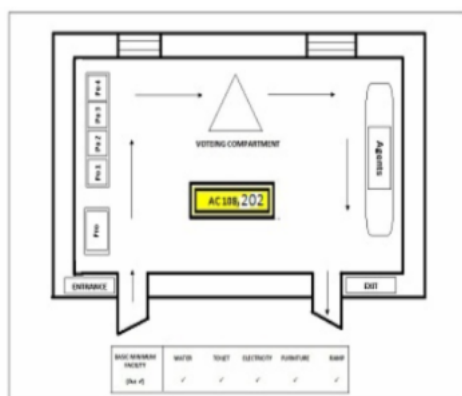

নির্বাচক নিবন্ধন আধিকারিকের স্বাক্ষর

Nazri Naksha

Google Map View

Polling Station Building Front View

Polling Station Front View

Cad View

Key MAP View

1 নাম : মহম্মদ আজমেদ পিতার নাম: সামিযুল্লা বাড়ির নং : n0255 বয়স : 67 লিঙ্গ : পুরুষ	TQR1745058 ফটো উপলব্ধ	2 নাম : এন শঙ্কর রাও পিতার নাম: ইরায়্যা বাড়ির নং : n0296 বয়স : 65 লিঙ্গ : পুরুষ	WB/19/133/369628 ফটো উপলব্ধ	3 নাম : এন বিজয়া স্বামীর নাম: এন শঙ্কর রাও বাড়ির নং : n0297 বয়স : 59 লিঙ্গ : মহিলা	WB/19/133/369586 ফটো উপলব্ধ
4 নাম : সাবিনা খাতুন স্বামীর নাম: মহঃ তসলীম বাড়ির নং : n0264 বয়স : 49 লিঙ্গ : মহিলা	TQR2000883 ফটো উপলব্ধ	5 নাম : আফতাব আলম পিতার নাম: মহম্মদ আজমের বাড়ির নং : n0255 বয়স : 33 লিঙ্গ : পুরুষ	TQR1943489 ফটো উপলব্ধ	6 নাম : মহঃ আক্রম আলি মায়ের নাম: মেহেরলিসা বাড়ির নং : n0101 বয়স : 31 লিঙ্গ : পুরুষ	TQR1943422 ফটো উপলব্ধ
7 নাম : সাহেব দাস পিতার নাম: অজয় দাস বাড়ির নং : n0101 বয়স : 49 লিঙ্গ : পুরুষ	TQR2126886 ফটো উপলব্ধ	Q 8 নাম : মনোজ হেলা পিতার নাম: রামসেবক হেলা বাড়ির নং : বয়স : 52 লিঙ্গ : পুরুষ	TQR2126795 ফটো উপলব্ধ	Q 9 নাম : ছায়া হেলা স্বামীর নাম: মনোজ হেলা বাড়ির নং : বয়স : 44 লিঙ্গ : মহিলা	TQR2001105 ফটো উপলব্ধ
10 নাম : নবাব হুসেন পিতার নাম: নুরুল হোদা বাড়ির নং : n0304 বয়স : 28 লিঙ্গ : পুরুষ	TQR2286870 ফটো উপলব্ধ	11 নাম : মুরাদ হুসেন পিতার নাম: মহম্মদ ইউনুস হুসেন বাড়ির নং : n0300 বয়স : 27 লিঙ্গ : পুরুষ	TQR2286839 ফটো উপলব্ধ	12 নাম : আফজল হুসেন পিতার নাম: আজমের হুসেন বাড়ির নং : n0302 বয়স : 27 লিঙ্গ : মহিলা	TQR2286854 ফটো উপলব্ধ
13 নাম : পজা রাণী গাভ্রা পিতার নাম: মনোজ কুমার গাভ্রা বাড়ির নং : n0301 বয়স : 27 লিঙ্গ : মহিলা	TQR2286847 ফটো উপলব্ধ	14 নাম : পি ভাস্কর রাও পিতার নাম: পি জনার্দন রাও বাড়ির নং : n0042 বয়স : 38 লিঙ্গ : পুরুষ	TQR0859819 ফটো উপলব্ধ	15 নাম : নিম্যানা রাঘবেন্দ্র রাও পিতার নাম: নিম্যানা শঙ্কর রাও বাড়ির নং : n0298 বয়স : 32 লিঙ্গ : পুরুষ	TQR1387984 ফটো উপলব্ধ
16 নাম : প্রফুল্ল কুমার রাউত পিতার নাম: ভুবনেশ্বর রাউত বাড়ির নং : n0250 বয়স : 34 লিঙ্গ : পুরুষ	TQR1378199 ফটো উপলব্ধ	17 নাম : সাখিনা খাতুন পিতার নাম: সুলতান আলি বাড়ির নং : বয়স : 24 লিঙ্গ : মহিলা	TQR2421055 ফটো উপলব্ধ	18 নাম : নাজমা খাতুন স্বামীর নাম: মুজিবুর রহমান বাড়ির নং : 2 বয়স : 20 লিঙ্গ : মহিলা	TQR1823327 ফটো উপলব্ধ
Q 19 নাম : সুশীলা দাস স্বামীর নাম: সাহেব দাস বাড়ির নং : 2 বয়স : 47 লিঙ্গ : মহিলা	TQR2000834 ফটো উপলব্ধ	20 নাম : প্রকাশ সিং মায়ের নাম: চিন্তাদেবী সিং বাড়ির নং : 2 বয়স : 23 লিঙ্গ : পুরুষ	TQR2559326 ফটো উপলব্ধ	21 নাম : কে কৃষ্ণা পিতার নাম: কে গণেশ বাড়ির নং : 2/229 বয়স : 75 লিঙ্গ : পুরুষ	WB/19/133/333326 ফটো উপলব্ধ
Q 22 নাম : হেমন্ত কুমার বা পিতার নাম: গোরক্ষ রা বাড়ির নং : 2/284 বয়স : 39 লিঙ্গ : পুরুষ	TQR2126787 ফটো উপলব্ধ	23 নাম : জি দীক্ষা পিতার নাম: জী মোহন রাও বাড়ির নং : 2 জট মিল লাইন বয়স : 26 লিঙ্গ : মহিলা	TQR2520120 ফটো উপলব্ধ	24 নাম : আয়েসা খাতুন পিতার নাম: মহঃ জলিল বাড়ির নং : 5 বয়স : 20 লিঙ্গ : পুরুষ	TQR2377224 ফটো উপলব্ধ
25 নাম : মোরাজ অহমেদ আহমেদ পিতার নাম: মহঃ জলিল বাড়ির নং : 5 বয়স : 49 লিঙ্গ : পুরুষ	LYG2679066 ফটো উপলব্ধ	26 নাম : শবনম আরা পিতার নাম: মহঃ জলিল বাড়ির নং : 5 বয়স : 43 লিঙ্গ : মহিলা	TQR0859751 ফটো উপলব্ধ	27 নাম : শামা পারওয়ান স্বামীর নাম: মোরাজ অহমেদ বাড়ির নং : 5 বয়স : 33 লিঙ্গ : মহিলা	TQR1580455 ফটো উপলব্ধ
28 নাম : হাসবানু সিদ্দিক স্বামীর নাম: মহঃ হাফিজ বাড়ির নং : 8 বয়স : 33 লিঙ্গ : মহিলা	LYG2704682 ফটো উপলব্ধ	29 নাম : মহঃ সাগির পিতার নাম: মহঃ হাফিজ বাড়ির নং : 8 বয়স : 44 লিঙ্গ : পুরুষ	LYG3258993 ফটো উপলব্ধ	30 নাম : বসীর আনসারী পিতার নাম: মহঃ হাফিজ আনসারী বাড়ির নং : 8 বয়স : 35 লিঙ্গ : পুরুষ	TQR1373802 ফটো উপলব্ধ