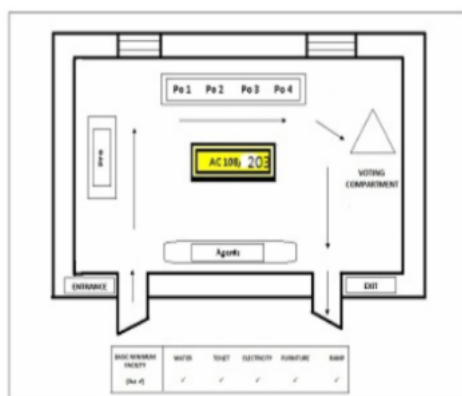

নির্বাচক নিবন্ধন আধিকারিকের স্বাক্ষর

Nazri Naksha

Google Map View

Polling Station Building Front View

Polling Station Front View

Cad View

Key MAP View

Q 1 নাম : লীলাবতী দেবী স্বামীর নাম: রামজনম চৌধুরী বাড়ির নং : বয়স : 56 বছর : মহিলা	LYG1132034 ফটো উপলব্ধ	2 নাম : সংগীতা দেবী স্বামীর নাম: অশোক চৌধুরী বাড়ির নং : n0017 বয়স : 40 লিঙ্গ : মহিলা	LYG3250446 ফটো উপলব্ধ	3 নাম : অনিতা দেবী স্বামীর নাম: মনোবোধ যাদব বাড়ির নং : n0057 বয়স : 32 লিঙ্গ : মহিলা	TQR2001337 ফটো উপলব্ধ
4 নাম : রুকসার নিশা পিতার নাম: কুলমহম্মদ বাড়ির নং : n0038 বয়স : 27 লিঙ্গ : মহিলা	TQR2286904 ফটো উপলব্ধ	5 নাম : মক্তার আলি পিতার নাম: জামিলা খাতুন বাড়ির নং : n0017 বয়স : 26 লিঙ্গ : পুরুষ	TQR2317121 ফটো উপলব্ধ	6 নাম : মধু আবন্তী স্বামীর নাম: রাজ কুমার আবন্তী বাড়ির নং : n0243 বয়স : 45 লিঙ্গ : মহিলা	TQR2286953 ফটো উপলব্ধ
7 নাম : বন্দনা আবন্তী স্বামীর নাম: অজিত কুমার আবন্তী বাড়ির নং : n0242 বয়স : 44 লিঙ্গ : মহিলা	TQR2286946 ফটো উপলব্ধ	8 নাম : বিনোদ বার্শফোর পিতার নাম: ত্রিবেনী বার্শফোর বাড়ির নং : n0170 বয়স : 48 লিঙ্গ : পুরুষ	LYG2822997 ফটো উপলব্ধ	9 নাম : গীতা বর্শফোর স্বামীর নাম: সামা নন্দ বর্শফোর বাড়ির নং : n0197 বয়স : 38 লিঙ্গ : মহিলা	TQR1056167 ফটো উপলব্ধ
10 নাম : উত্তম ভক্ত পিতার নাম: সত্য ভক্ত বাড়ির নং : n0128 বয়স : 49 লিঙ্গ : পুরুষ	LYG1132067 ফটো উপলব্ধ	11 নাম : সীমা ভক্ত স্বামীর নাম: উত্তম ভক্ত বাড়ির নং : n0185 বয়স : 39 লিঙ্গ : মহিলা	LYG3250628 ফটো উপলব্ধ	12 নাম : সুব্রত বিশ্বাস পিতার নাম: বিনোদ বিশ্বাস বাড়ির নং : n0163 বয়স : 68 লিঙ্গ : পুরুষ	LYG2639714 ফটো উপলব্ধ
13 নাম : সুব্রত বিশ্বাস পিতার নাম: সত্য বিশ্বাস বাড়ির নং : n0257 বয়স : 58 লিঙ্গ : পুরুষ	WB/19/133/279196 ফটো উপলব্ধ	14 নাম : রাখী চৌধুরী স্বামীর নাম: সঞ্জয় কুমার চৌধুরী বাড়ির নং : n0237 বয়স : 36 লিঙ্গ : মহিলা	TQR2286896 ফটো উপলব্ধ	15 নাম : চামেলী চৌধুরী পিতার নাম: রামজনম চৌধুরী বাড়ির নং : n0017 বয়স : 34 লিঙ্গ : মহিলা	TQR1224427 ফটো উপলব্ধ
16 নাম : লক্ষী চৌধুরী স্বামীর নাম: দিলীপ চৌধুরী বাড়ির নং : n0251 বয়স : 28 লিঙ্গ : মহিলা	TQR2315224 ফটো উপলব্ধ	17 নাম : রামজনম চৌধুরী পিতার নাম: রামনাগিনা চৌধুরী বাড়ির নং : n0017 বয়স : 61 লিঙ্গ : পুরুষ	LYG0320507 ফটো উপলব্ধ	18 নাম : উমেশ চৌধুরী পিতার নাম: বৈজনাথ চৌধুরী বাড়ির নং : n0047 বয়স : 47 লিঙ্গ : পুরুষ	LYG3250487 ফটো উপলব্ধ
19 নাম : দীনেশ কুমার চৌধুরী পিতার নাম: বৈজনাথ চৌধুরী বাড়ির নং : n0026 বয়স : 47 লিঙ্গ : পুরুষ	LYG1133818 ফটো উপলব্ধ	20 নাম : রাকেশ চৌধুরী পিতার নাম: বৈজনাথ চৌধুরী বাড়ির নং : n0047 বয়স : 45 লিঙ্গ : পুরুষ	LYG3250479 ফটো উপলব্ধ	21 নাম : চন্দন চৌধুরী পিতার নাম: বদ্রী চৌধুরী বাড়ির নং : n0017 বয়স : 41 লিঙ্গ : পুরুষ	LYG3250453 ফটো উপলব্ধ
22 নাম : দীপা চৌধুরী পিতার নাম: বিমল চৌধুরী বাড়ির নং : n0018 বয়স : 33 লিঙ্গ : মহিলা	TQR1580646 ফটো উপলব্ধ	23 নাম : রাজেন্দ্র চৌধুরী পিতার নাম: বাবুনন্দন চৌধুরী বাড়ির নং : n0249 বয়স : 27 লিঙ্গ : পুরুষ	TQR2325447 ফটো উপলব্ধ	24 নাম : সুরজ দাস পিতার নাম: লক্ষীচাঁদ দাস বাড়ির নং : n0160 বয়স : 49 লিঙ্গ : পুরুষ	LYG2248904 ফটো উপলব্ধ
Q 25 নাম : নারায়ন দাস পিতার নাম: বলদেও দাস বাড়ির নং : বয়স : 49 বছর : পুরুষ	TQR1378439 ফটো উপলব্ধ	26 নাম : শোভা দাস স্বামীর নাম: সুরাজ দাস বাড়ির নং : n0160 বয়স : 33 লিঙ্গ : মহিলা	TQR1580729 ফটো উপলব্ধ	27 নাম : কাঞ্চন দেবী স্বামীর নাম: রাজু দাস বাড়ির নং : n0252 বয়স : 28 লিঙ্গ : মহিলা	TQR2325942 ফটো উপলব্ধ
28 নাম : দেওন্তী দেবী গৌর স্বামীর নাম: সিউ কুমার গৌর বাড়ির নং : n0277 বয়স : 63 লিঙ্গ : মহিলা	TQR1054774 ফটো উপলব্ধ	Q 29 নাম : শশী কুমারী গৌর পিতার নাম: শিব কুমার গৌড় বাড়ির নং : বয়স : 35 বছর : মহিলা	TQR0859397 ফটো উপলব্ধ	Q 30 নাম : কমলা দেবী হেলা স্বামীর নাম: নাটু হেলা বাড়ির নং : বয়স : 55 বছর : মহিলা	TQR1943612 ফটো উপলব্ধ